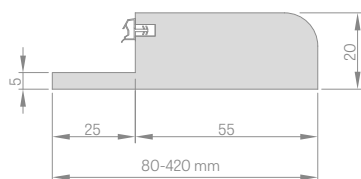

DŘEVĚNÝ NASTAVITELNÝ PRÁH