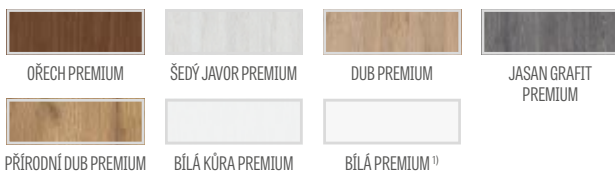

FRAGI 4, fólie OŘECH GREKO, kliky DECO

KONSTRUKCE

- polodrážkové vyrobené rámovou technologií STILE
- vertikální rámové sloupky z desky MDF pokryté fólií GREKO a CPL s povrchovou úpravou AntiFinger **NOVINKA** a vertikální rámové sloupky z vrstevně lepeného dřeva pokryté tenkými deskami HDF s fólií PREMIUM nebo CPL bez povrchové úpravy AntiFinger
- volitelně, za příplatek, horní panely pro rozšíření zárubní - str. 134

KOVÁNÍ

- tři stříbrné dvoučepové závěsy s vodorovným nastavováním v polodrážkovém křídle
- západkový zámek na klíč, s patentní vložkou, ekonomický nebo s blokádou

PROSKLENÍ

- tvrzené sklo 8 mm nebo tvrzené a lepené sklo VSG /ESG 441 mléčné nebo černé bezpečnostní sklo, oboustranně hladké (modely Fragi 15 a Fragi 16)
- možná je změna zasklení z přední strany (AWERS standardní) na zadní stranu (REVERS)

DOSTUPNÁ ŘEŠENÍ (str. 144-146)

DOSTUPNÉ ŠÍŘKY KŘÍDEL

60 70 80 90

PŘÍPLATKY

vrtnání průchozích otvorů pro kliky (tzv. dělené kliky) z výroby zdarma, pokud je objednáno jako komplet s křídlem. **NOVINKA**

zdarma

ventilační podříznutí	243 Kč*/ 294 Kč**
kovové kryty na závěsy v polodrážkovém křídle (barva: kartáčovaný nikel, patina, leštěný chrom, leštěná mosaz, bílá a černá); cena za komplet pro 1 závěs	113 Kč*/ 137 Kč**
magnetický nárazník NOVINKA (dostupný v šesti barvách str. 132)	1057 Kč*/ 1279 Kč**

Upozornění:

Uvedený náskres dveří se týká výhradně šířky křídla „80“. U ostatních šířek v modelu FRAGI 1 jsou mírné rozdíly v proporcích náskresu. Podrobné informace a fotografie najdete na našich webových stránkách www.erkado.pl

STANDARDNÍ ZASKLENÍ „AWERS“

ZASKLENÍ „REVERS“ NA OBJEDNÁVKU

G strana hladká; **M** strana matová s dekorací

GREKO

PREMIUM

CPL

¹⁾ hladká bílá fólie, která napodobuje lakovaný povrch