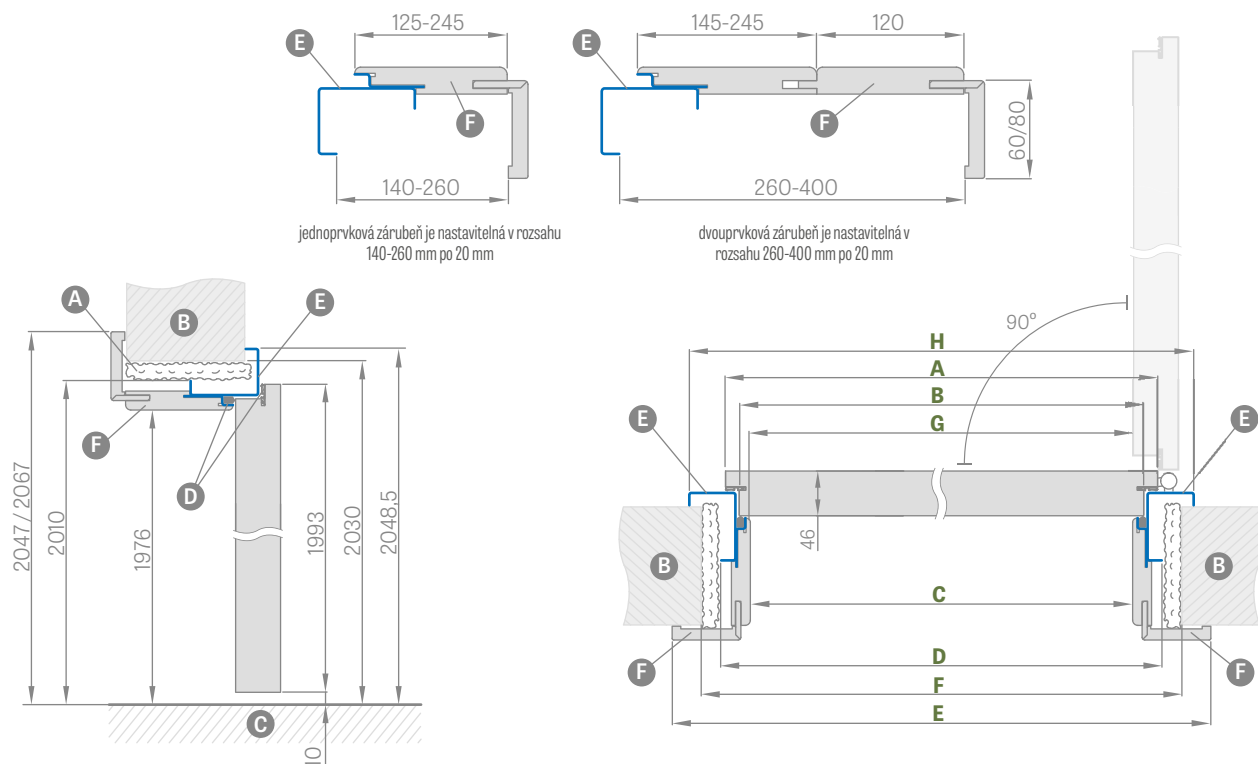

OCELOVÁ ZÁRUBEŇ UNITED

HERSE SET, HERSE MAX SET

SCHEMA OCELOVÉ ZÁRUBNĚ UNITED

jednoprvková zárubeň je nastavitelná v rozsahu 140-260 mm po 20 mm

dvouprvková zárubeň je nastavitelná v rozsahu 260-400 mm po 20 mm

Šířka dveří	A	B	C	D	E	F	G	H
„80U“	844	817	791,5	859	933,5/973,5	899	790	935
„90EU“	960	933	907,5	975	1049,5/1089,5	1015	906	1051
„100U“	1044	1017	991,5	1059	1133,5/1173,5	1099	990	1135

„90EU“ – investiční šířka ocelové zárubně UNITED

- **A** – montážní pěna
- **B** – zeď
- **C** – podlaha
- **D** – gumové těsnění
- **E** – ocelová část lakovaná barvou RAL
- **F** – část MDF pokrytá fólií

PŘÍPLATKY

elektromechanický zámek	3527 Kč* / 4268 Kč**
zpevnění pod zavírač dveří	355 Kč* / 430 Kč**
zkrácení křídla s ocelovou zárubní UNITED do 6 cm po 1 cm	1179 Kč* / 1427 Kč**
práh: nerezová ocel výška 20 mm	945 Kč* / 1143 Kč**
provedení z pozinkovaného plechu	+10 % (k cenám uvedeným v tqbulce)

netyková barevnice RAL na ocelové zárubni (neobsahuje intenzivní, perlové a kovové odstíny) +10 % (k cenám uvedeným v tqbulce)

Rozsah nastavení min.-max (mm)	OCELOVÁ ZÁRUBEŇ UNITED		
	POVRCHY GREKO, FINISH	ST CPL a PREMIUM	CPL 0,2
140-160	9403 Kč* / 11378 Kč**	9750 Kč* / 11798 Kč**	10123 Kč* / 12249 Kč**
160-180	9594 Kč* / 11609 Kč**	9958 Kč* / 12049 Kč**	10331 Kč* / 12501 Kč**
180-200	9681 Kč* / 11714 Kč**	10027 Kč* / 12133 Kč**	10409 Kč* / 12595 Kč**
200-220	9811 Kč* / 11871 Kč**	10166 Kč* / 12301 Kč**	10539 Kč* / 12752 Kč**
220-240	9941 Kč* / 12029 Kč**	10305 Kč* / 12469 Kč**	10677 Kč* / 12919 Kč**
240-260	10079 Kč* / 12196 Kč**	10435 Kč* / 12626 Kč**	10816 Kč* / 13087 Kč**
260-280	10209 Kč* / 12353 Kč**	10565 Kč* / 12784 Kč**	10946 Kč* / 13245 Kč**
280-300	10339 Kč* / 12510 Kč**	10703 Kč* / 12951 Kč**	11076 Kč* / 13402 Kč**
300-320	10478 Kč* / 12678 Kč**	10833 Kč* / 13108 Kč**	11215 Kč* / 13570 Kč**
320-340	10608 Kč* / 12836 Kč**	10963 Kč* / 13265 Kč**	11345 Kč* / 13727 Kč**
340-360	11111 Kč* / 13444 Kč**	11466 Kč* / 13874 Kč**	11839 Kč* / 14325 Kč**
360-380	11249 Kč* / 13611 Kč**	11605 Kč* / 14042 Kč**	11977 Kč* / 14492 Kč**
380-400	11509 Kč* / 13926 Kč**	11865 Kč* / 14357 Kč**	12237 Kč* / 14807 Kč**