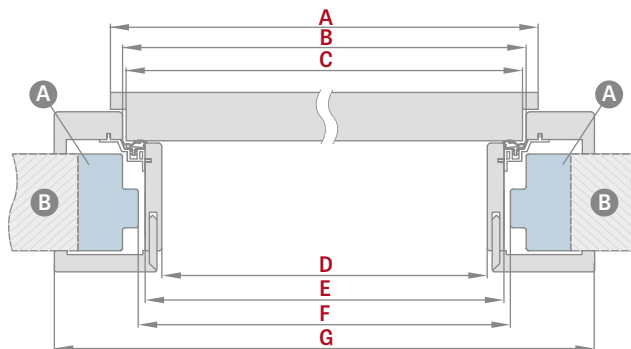

## SCHÉMA OBLOŽKOVÉ ZÁRUBNĚ

Šířka dveří	A	B	C	D	E	F	G
„60“	644	624	618	564	592	598	733
„70“	744	724	718	664	692	698	833
„80“	844	824	818	764	792	798	933
„90“	944	924	918	864	892	898	1033
„100“	1044	1024	1018	964	992	998	1133