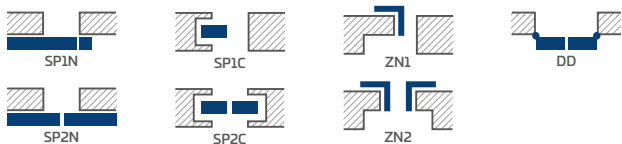

10253 Kč\* / 12406 Kč\*\*

BÍLÁ TITANOVÁ UV

**DOSTUPNÁ ŘEŠENÍ** (str. 135-143)

**DOSTUPNÉ ŠÍŘKY KŘÍDEL**

- 60
- 70
- 80
- 90
- 100

**KONSTRUKCE**

- polodrážkové nebo bezdrážkové křídlo vyrobené rámovou technologií STILE
- Svislé rámy z vrstveně lepeného dřeva obložené tenkými deskami HDF, pokryté fólií a s odolným lakem UV
- panely z desky HDF o síle 16 mm s odolným lakem UV
- volitelně, za příplatek, horní panely pro rozšíření zárubní - str. 134