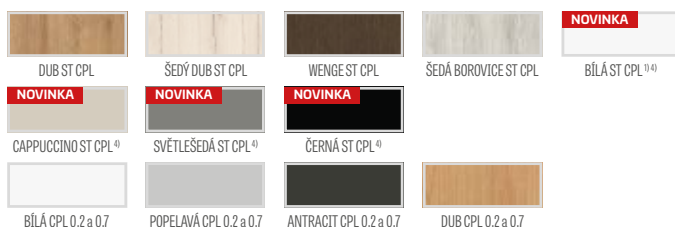

KONSTRUKCE

- polodrážkové, reverzní nebo bezdrážkové křídlo
- rám z desky MDF pokrytý dvěma deskami HDF s fóliemi GREKO a FINISH
- vnitřní dřevěný rám (boční, horní a spodní tvoří deska MDF), je pokrytý dvěma deskami HDF s fólií CPL a PREMIUM
- stabilizační "voštinová" výplň nebo plná výplň za příplatek
- volitelně, za příplatek, horní panely pro rozšíření zárubní - str. 134

POVRCHOVÁ ÚPRAVA

- deska HDF s fólií
- hrana křídla vyrobená technologií SOFT nebo STANDARD.
- Lamináty CPL 0,2 a 0,7 jsou dostupné pouze u hrany STANDARD, která je pokryta hranovací páskou ABS pouze v barvě křídla nebo za příplatek standardní černou páskou
- reverzní křídlo je k dispozici pouze s hranou STANDARD a ve fólii GREKO, PREMIUM a ST CPL
- hrana křídla (povrchová úprava standard nebo bezdrážková hrana) je pokrytá hranovací páskou v barvě plochy křídla nebo volitelně v černé hladké (v barvě PŘÍRODNÍ PRÍČNÝ DUB PREMIUM jsou hrany černé s příčnou strukturou)

KOVÁNÍ

- tři čepové závěsy zašroubované do polodrážkového křídla
- tři závěsy skryté v bezdrážkovém dveřním křídle a dva závěsy v reverzním křídle ve stříbrné barvě (volitelně za příplatek v černé barvě); závěsy jsou dodávány se zárubní a jsou zahrnuty v její ceně
- zámek zásuvkový v polodrážkovém křídle a magnetický zámek v bezdrážkovém nebo reverzním křídle: na klíč, na patentní vložku, ekonomický nebo s blokadou ve stříbrné barvě; volitelně černý magnetický zámek za příplatek

PROSKLENÍ

- standardně tvrzené sklo decormat - mléčné, čiré nebo za příplatek VSG 221 mléčné bezpečnostní sklo oboustranně hladké
- možná je změna zasklení z přední strany (AWERS standardní) na zadní stranu (REVERS)

FINISH a GREKO	PREMIUM a ST CPL	CPL 0,2	CPL 0,7
3397 Kč* / 4110 Kč**	4460 Kč* / 5397 Kč**	6101 Kč* / 7382 Kč**	7627 Kč* / 9229 Kč**

FINISH

GREKO

CPL