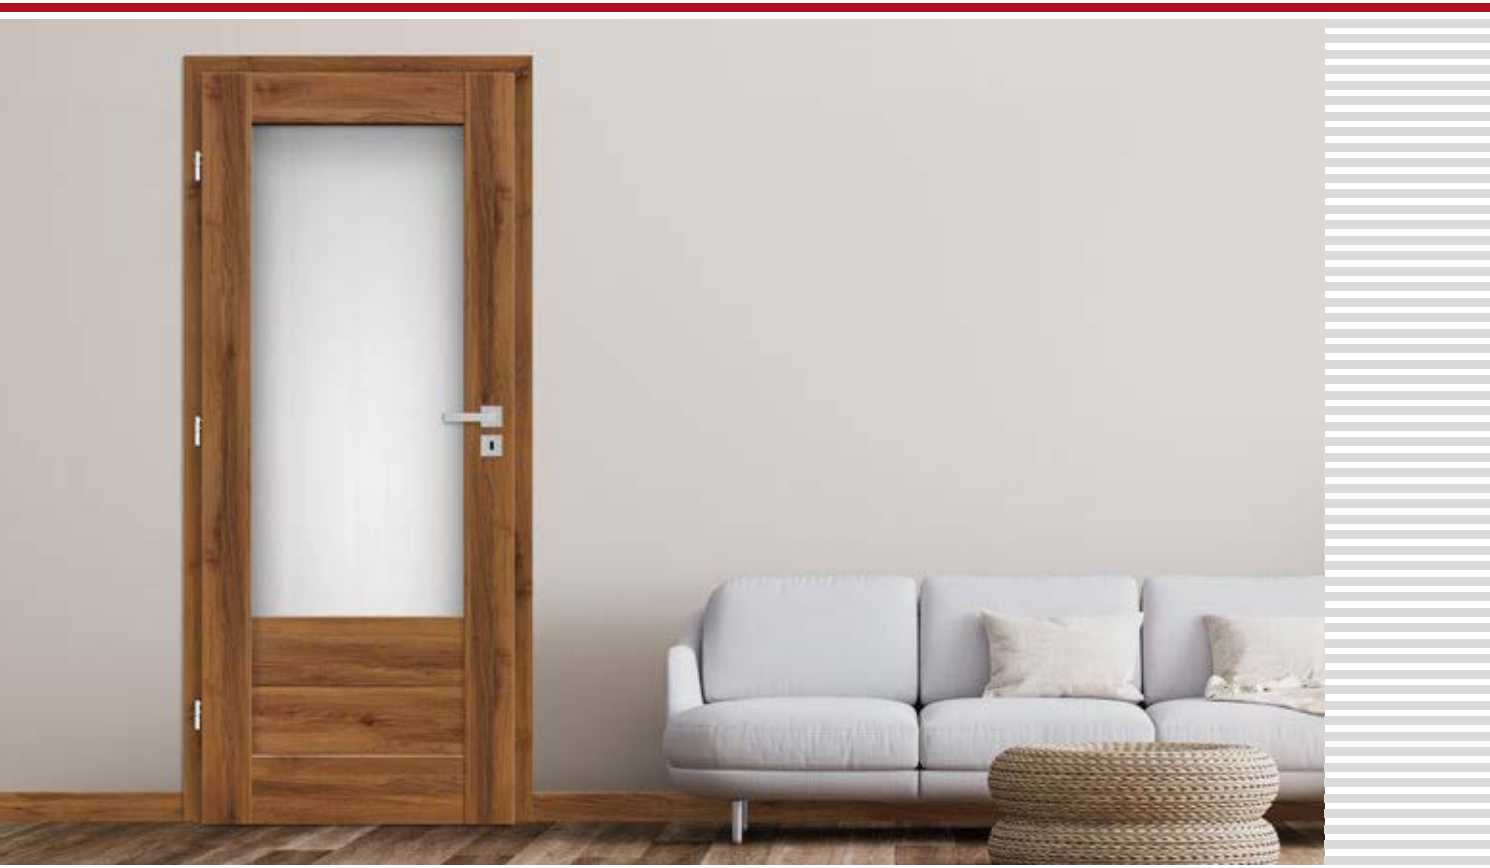

HYACINT

DVEŘNÍ VNITŘNÍ RÁMOVÁ KŘÍDLA STILE POLODRÁŽKOVÁ A BEZDRÁŽKOVÁ

HYACINT 6, fólie DUB STŘEDNÍ GREKO, klika TOPAS INOX