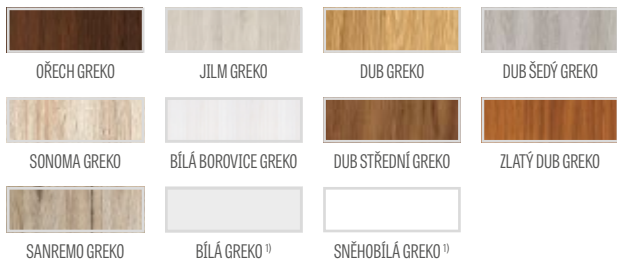

PREMIUM

5781 Kč* / 6995 Kč**