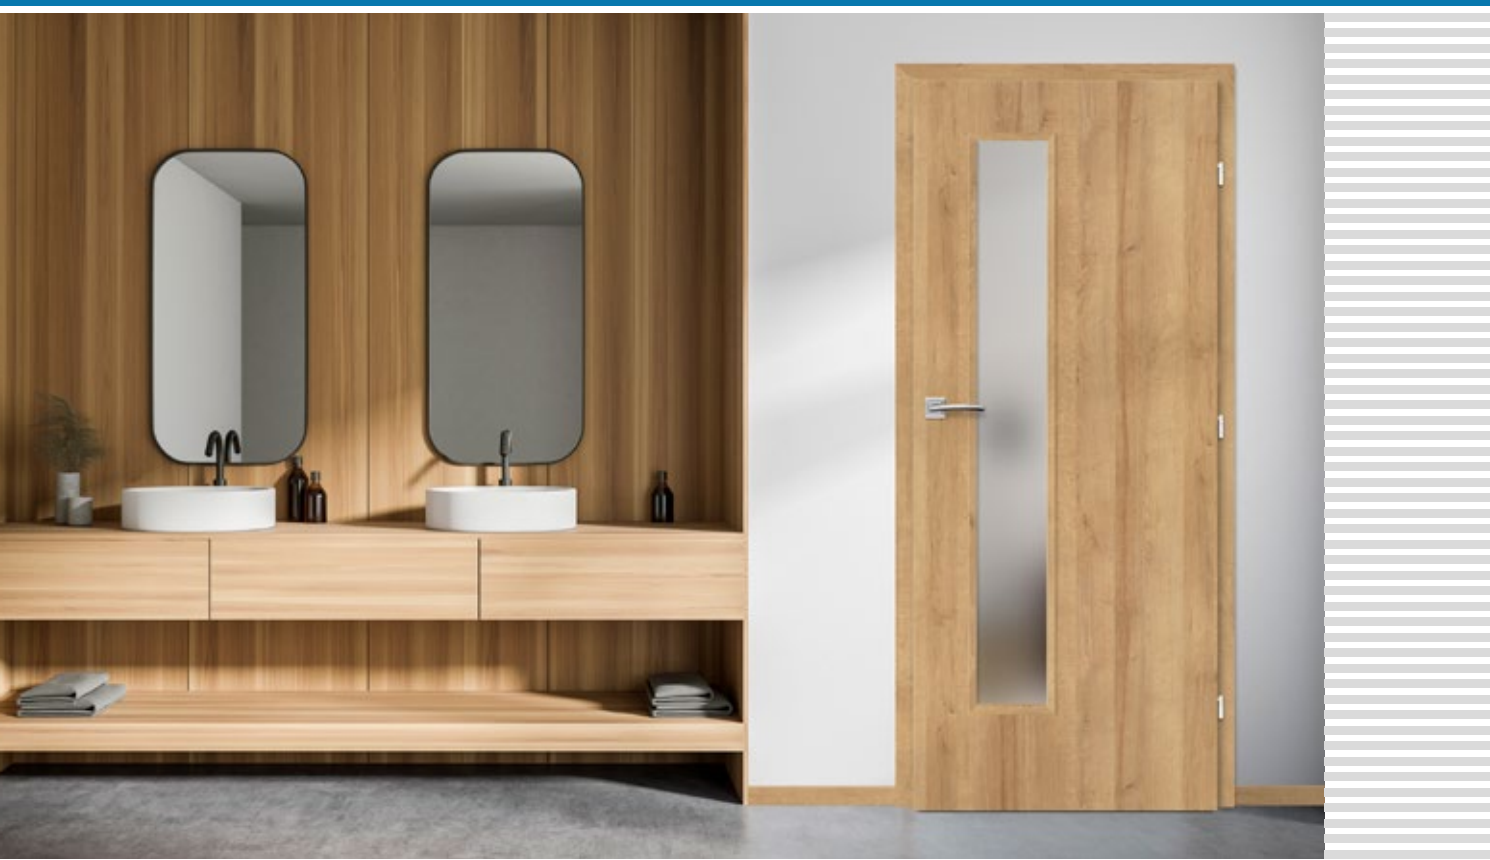

ALTAMURA

KŘÍDLA VNITŘNÍCH DVEŘÍ S POLODRÁŽKOU, BEZDRÁŽKOVÁ A REVERZNÍ

ALTAMURA 5, fólie DUB ST CPL, klika LINEA