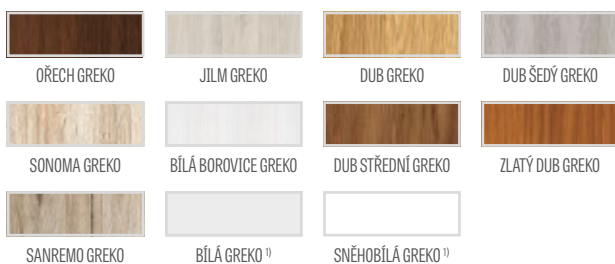

PREMIUM

7375 Kč* / 8924 Kč**