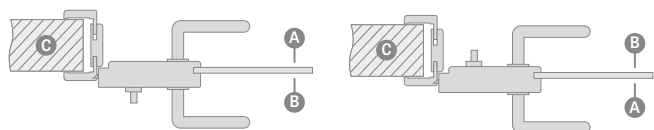

BLOKÁDA KOUPELNOVÉHO ZÁMKU NA STRANĚ

vnější (Z)

vnitřní (W)

A předsíň; B koupelna; C zed'

Zámek WC – při objednávce zámku s blokádou je třeba zvolit:
zámek VNĚJŠÍ – když má být koupelňová blokáda namontovaná na vnější stranu dveří (Z)

nebo
zámek VNITŘNÍ – když má být koupelňová blokáda namontovaná na vnitřní stranu dveří (W)

UPOZORNĚNÍ: Zámky s blokádou existují jak pro pravé, tak pro levé otvírání dveří