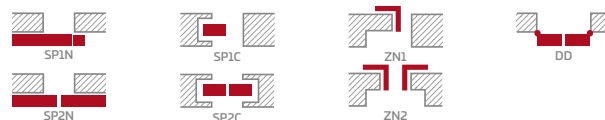

DOSTUPNÁ ŘEŠENÍ (str. 135-143)

DOSTUPNÉ ŠÍŘKY KŘÍDEL

60 70 80 90 100

PŘÍPLATKY

vrtání průchozích otvorů pro kliky (tzv. dělení kliky) z výroby zdarma, pokud je objednáno jako komplet s křídlem. **NOVINKA**

zdarma