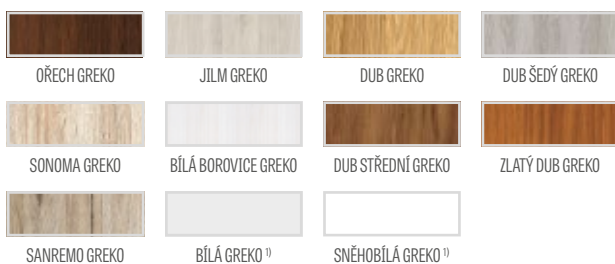

PREMIUM

5781 Kč* / 6995 Kč**