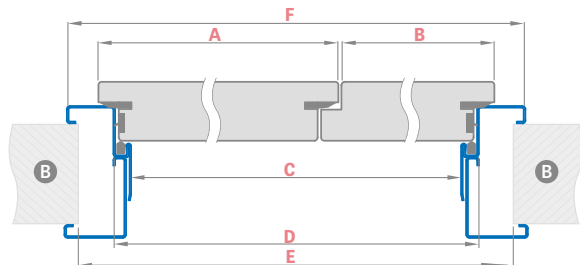

NASTAVITELNÁ OCELOVÁ ZÁRUBEŇ (PŘEKRYVNÁ), PROTIPOŽÁRNÍ

svařovaná a lakovaná barvami RAL 9010, 9016, 8003, 8017, 7016, 7047, 1001