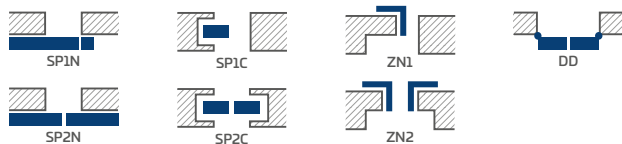

DOSTUPNÁ ŘEŠENÍ (str. 135-143)

DOSTUPNÉ ŠÍŘKY KŘÍDEL

60 70 80 90 100

KONSTRUKCE

- polodrážkové nebo bezdrážkové křídlo vyrobené rámovou technologií STILE
- Svislé rámy z vrstveně lepeného dřeva obložené tenkými deskami HDF, pokryté fólií a s odolným lakem UV
- panely z desky HDF o síle 16 mm frézované a s nátěrem odolným lakem UV
- volitelně, za příplatek, horní panely pro rozšíření zárubní - str. 134

POVRCHOVÁ ÚPRAVA

- dveřní křídla a zárubně jsou opatřeny lakem na vodní bázi tvrzeným UV technologií, která umožňuje dosáhnout vysoké odolnosti vůči náročným podmínkám používání

KOVÁNÍ

- tři stříbrné dvoučepové závěsy s vodorovným nastavením v polodrážkovém křídle
- tři závěsy skryté v bezdrážkovém dveřním křídle ve stříbrné barvě (volitelně v černé barvě, za příplatek); závěsy jsou dodávány se zárubní a jsou zahrnuty v její ceně
- zásuvkový zámek v polodrážkovém křídle a magnetický zámek na klíč v bezdrážkovém křídle, patentní vložku, ekonomický nebo s blokádou ve stříbrné barvě; volitelně černý magnetický zámek za příplatek

PROSKLENÍ

- model TURAN 1 tvrzené sklo 4 mm nebo za příplatek vrstvené sklo VSG 221, mléčné nebo černé bezpečnostní sklo, oboustranně hladké
- model TURAN 7 je dostupný také se zrcadlem z jedné strany. Druhá strana – lakovaná deska v barvě BÍLÝ TITAN UV. Varianta Avers - zrcadlo ze strany závěsů

FRÉZOVÁNÍ

PŘÍPLATKY

vrtání průchozích otvorů pro kliky (tzv. dělené kliky) z výroby zdarma, pokud je objednáno jako komplet s křídlem. NOVINKA	zdarma
ventilační podříznutí	243 Kč* / 294 Kč**
polodrážkové a bezdrážkové křídlo „100“	893 Kč* / 1081 Kč**
kovové kryty pro závěsy v polodrážkovém dveřním křídle (barva: kartáčovaný nikl, patina, leštěný chrom, leštěná mosaz, bílá a černá); cena za komplet pro 1 závěs	113 Kč* / 137 Kč**
lepené sklo VSG 221 mléčné nebo černé, bezpečnostní okno, oboustranně hladké (týká se výrobku TURAN 1)	2938 Kč* / 3555 Kč**
vysouvací těsnění ¹⁾	1057 Kč* / 1279 Kč**
změna na magnetický zámek v černé barvě pro bezdrážkové křídla	243 Kč* / 294 Kč**
magnetický nárazník ¹⁾ NOVINKA	1057 Kč* / 1279 Kč**

¹⁾ použití nárazníku vylučuje použití vysouvacího těsnění a naopak.

* CENA NETTO, ** CENA BRUTTO, ***/** Cena se týká křídla a nezahrnuje kliky a zárubeň