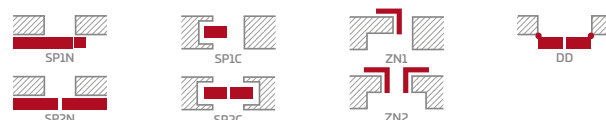

DOSTUPNÁ ŘEŠENÍ (str. 135-143)

DOSTUPNÉ ŠÍŘKY KŘÍDEL

60 70 80 90 100

PŘÍPLATKY

vrtné průchozí otvory pro kliky (tzv. dělené kliky) z výroby zdarma, pokud je objednáno jako komplet s křídlem. **NOVINKA**

zdarma

ventilační podříznutí	243 Kč* / 294 Kč**
objímky z plastu se vzhledem dřeva (4 ks)	182 Kč* / 220 Kč**
kovové objímky kulaté a hranaté (4 ks); povrchová úprava: kartáčovaný nikl, patina, bílá a černá	945 Kč* / 1143 Kč**
ventilační mřížka (pouze pro křídla o šířích: 80, 90, 100)	243 Kč* / 294 Kč**
polodrážkové a bezdrážkové křídlo „100“	477 Kč* / 577 Kč**
Lepené sklo VSG 221, mléčné nebo černé NOVINKA bezpečnostní sklo, oboustranně hladké, cena za 1 tabuli skla	355 Kč* / 430 Kč**
kovové kryty na závěsy v polodrážkovém křídle (barva: kartáčovaný nikl, patina, leštěný chrom, leštěná mosaz, bílá a černá); cena za komplet pro 1 závěs	113 Kč* / 137 Kč**
vysouvací těsnění ²⁾	1057 Kč* / 1279 Kč**
změna na magnetický zámek v černé barvě pro bezdrážkové křídla	243 Kč* / 294 Kč**
magnetický nárazník ²⁾ NOVINKA (dostupný v šesti barvách str. 132)	1057 Kč* / 1279 Kč**

* CENA NETTO, ** CENA BRUTTO, */** Cena se týká křídla a nezahrnuje kliky a zárubně

¹⁾ hladká bílá fólie, která napodobuje lakovaný povrch

²⁾ použití nárazníku vylučuje použití vysouvacího těsnění a naopak.

³⁾ speciální povrch AntiFinger **NOVINKA** snižuje stupeň znečištění a stop po otiscích prstů