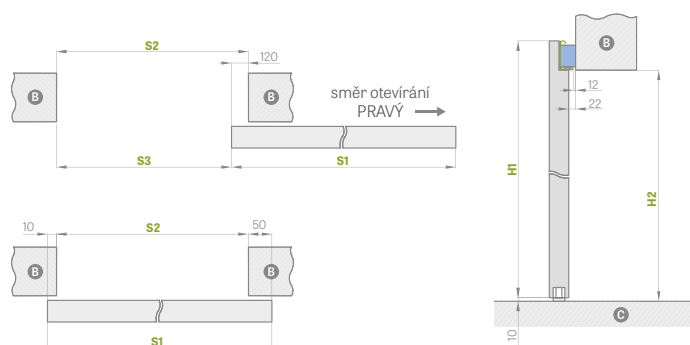

POSUVNÝ STĚNOVÝ SYSTÉM MAGIC

		„60“	„70“	„80“	„90“	„100“
S1	Šířka dveřního křídla	644	744	844	944	1044
S2	šířka otvoru ve zdi	584	684	784	884	984
S3	Výška v průchodu	464	564	664	764	864
H1	Výška křídla dveří	2150	2150	2150	2150	2150
H2	Výška otvoru ve zdi	2100	2100	2100	2100	2100

B – zeď **C** – podlaha

DVEŘNÍ KŘÍDLO TYPU MAGIC

PREMIUM / CPL	CPL 0,2	LAK BÍLÝ TITANOVÝ UV
4706 Kč* / 5694 Kč**	5521 Kč* / 6680 Kč**	7991 Kč* / 9669 Kč**