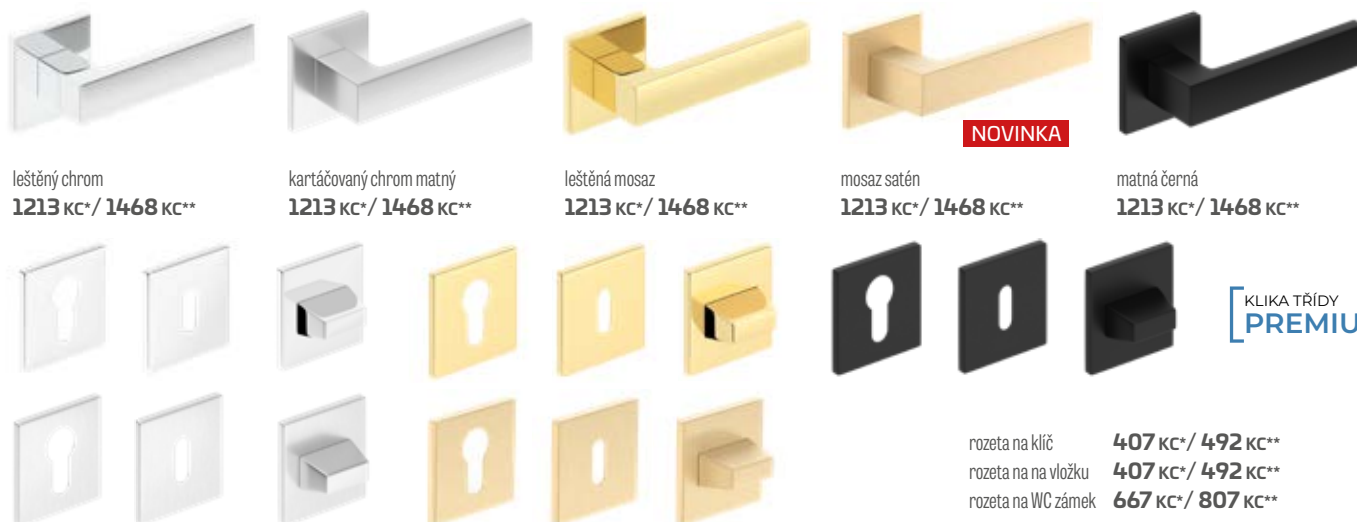

### klika METAL-BUD CUBE SLIM slim (prestižní rozeta o síle 6 mm)

leštěný chrom, kartáčovaný chrom matný, leštěná mosaz, černá matná

**Metal-Bud**  
PRODUCENT KLAMEK

leštěný chrom  
**1213 Kč\* / 1468 Kč\*\***