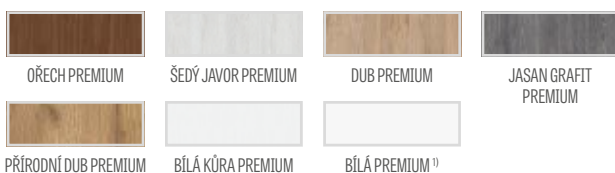

CPL

6093 Kč* / 7373 Kč**