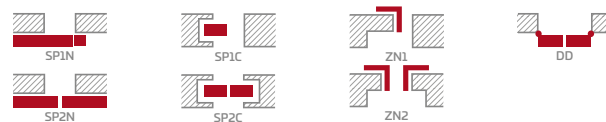

DOSTUPNÁ ŘEŠENÍ (str. 135-143)

DOSTUPNÉ ŠÍŘKY KŘÍDEL

60 70 80 90 100

PŘÍPLATKY

vrtnání průchozích otvorů pro kliky (tzv. dělené kliky) z výroby zdarma, pokud je objednáno jako komplet s křídlem. **NOVINKA** zdarma

ventilační podříznutí	243 Kč* / 294 Kč**
objímky z plastu se vzhledem dřeva (4 ks)	182 Kč* / 220 Kč**
kovové objímky kulaté a hranaté (4 ks); povrchová úprava: kartáčovaný nikl, patina, bílá a černá	945 Kč* / 1143 Kč**
ventilační mřížka (pouze pro křídla o šířích: 80, 90, 100)	243 Kč* / 294 Kč**
polodrážkové a bezdrážkové křídlo „100“	477 Kč* / 577 Kč**
lepené sklo VSG 221 mléčné nebo černé bezpečnostní sklo, z obou stran hladké; cena za 1 kus skleněné tabule	104 Kč* / 126 Kč**
kovové kryty na závěsy v polodrážkovém křídle (barva: kartáčovaný nikl, patina, leštěný chrom, leštěná mosaz, bílá a černá); cena za komplet pro 1 závěs	113 Kč* / 137 Kč**
vysouvací těsnění ²⁾	1057 Kč* / 1279 Kč**
změna na magnetický zámek v černé barvě pro bezdrážkové křídla	243 Kč* / 294 Kč**
magnetický nárazník ²⁾ NOVINKA (dostupný v šesti barvách str. 132)	1057 Kč* / 1279 Kč**

* CENA NETTO, ** CENA BRUTTO, */** Cena se týká křídla a nezahrnuje kliky a zárubně

¹⁾ hladká bílá fólie, která napodobuje lakovaný povrch

²⁾ použití nárazníku vylučuje použití vysouvacího těsnění a naopak.

³⁾ speciální povrch AntiFinger **NOVINKA** snižuje stupeň znečištění a stop po otiscích prstů