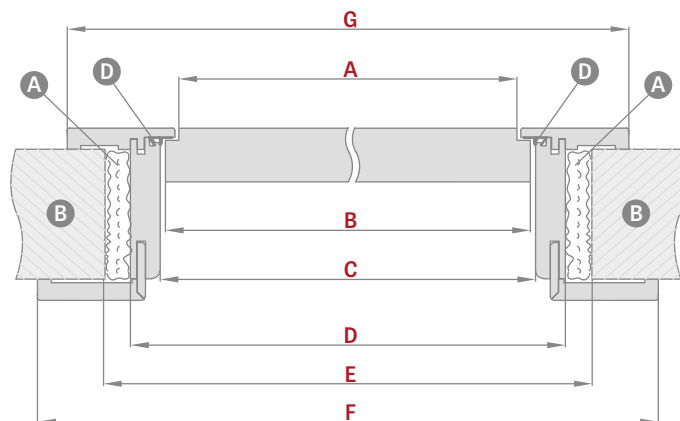

OBOUSTRANNÁ ZÁRUBEŇ

OBOUSTRANNÁ KŘÍDLA

ROZSAH NASTAVENÍ OBOUSTRANNÉ ZÁRUBNĚ

Rozsah nastavení min.-max (mm)	OBOUSTRANNÁ ZÁRUBEŇ		
	GREKO	ST CPL a PREMIUM	LAKOVANÉ
75-95			
95-115	9464 Kč*/11451 Kč**	9880 Kč*/11955 Kč**	12445 Kč*/15058 Kč**
115-135			
135-155			
155-175	9767 Kč*/11818 Kč**	10175 Kč*/12312 Kč**	12948 Kč*/15667 Kč**
175-195			
195-215			
215-235	9941 Kč*/12029 Kč**	10365 Kč*/12542 Kč**	13459 Kč*/16285 Kč**
235-255			
255-275	10140 Kč*/12269 Kč**	10556 Kč*/12773 Kč**	13953 Kč*/16883 Kč**
275-295			
295-315	10807 Kč*/13076 Kč**	11223 Kč*/13580 Kč**	14707 Kč*/17795 Kč**
315-335			
335-355	11475 Kč*/13885 Kč**	11891 Kč*/14388 Kč**	15210 Kč*/18404 Kč**

1 prvek

2 prvky

- Zárubeň pro reverzní křídla je standardně k dispozici s úhelníkem 8 cm se spojením pod úhlem 45 stupňů nebo za příplatek **1716 Kč*/ 2076 Kč**** se spojením pod úhlem 90 stupňů (není k dispozici pro rozsah 75-95 mm). **NOVINKA**
- U zárubně jsou dva tzv. skryté závěsy, které jsou při zavřeném křídle neviditelné
- Dostupné dekory ze skupiny barev: GREKO, PREMIUM, CPL a BÍLÝ TITANOVÝ lak UV
- Změna na závěsy a černý zámkový plech – **641 Kč*/ 776 Kč**** / komplet k zárubni.