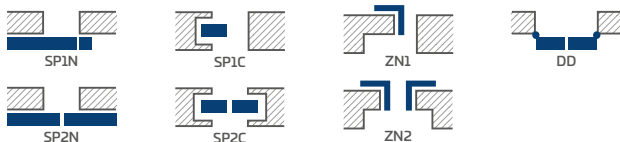

DOSTUPNÁ ŘEŠENÍ ^{1) 3)} (str. 135-143)

DOSTUPNÉ ŠÍŘKY KŘÍDEL

60 70 80 90 100

FRÉZOVÁNÍ