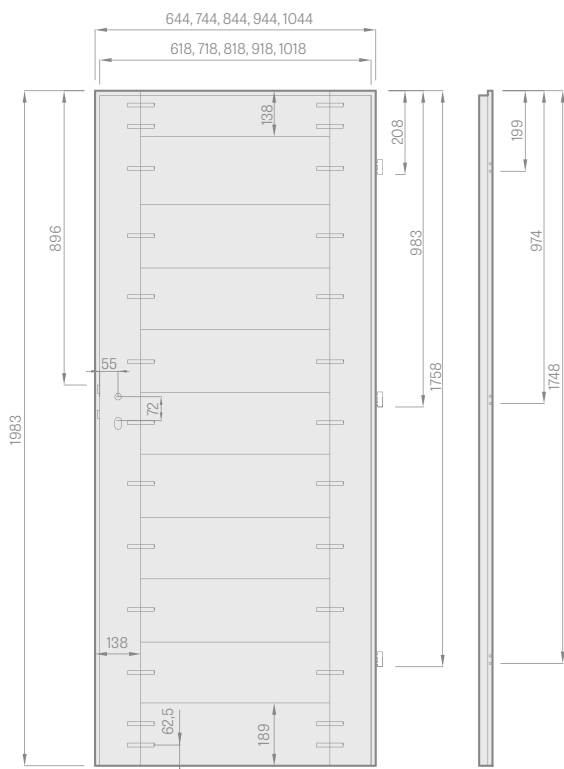

RÁMOVÉ KŘÍDLO STILE

polodrážkové křídlo