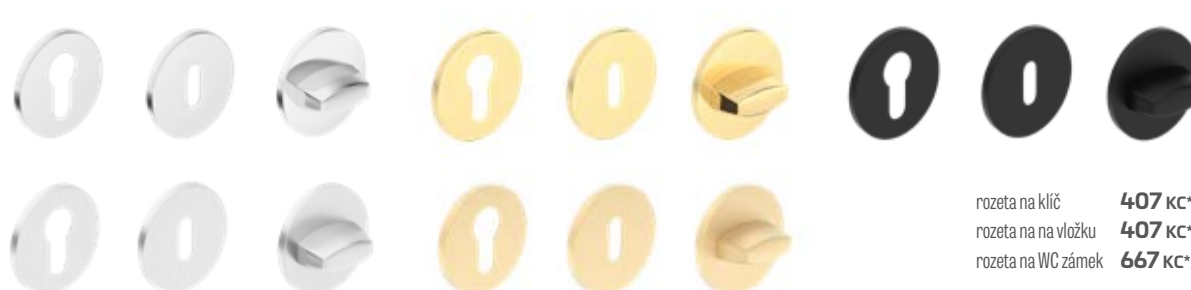

leštěná mosaz  
1118 Kč\* / 1353 Kč\*\*

mosaz satén  
1118 Kč\* / 1353 Kč\*\*

matná černá  
1118 Kč\* / 1353 Kč\*\*

**NOVINKA**

rozeta na klíč 407 Kč\* / 492 Kč\*\*  
rozeta na na vložku 407 Kč\* / 492 Kč\*\*  
rozeta na WC zámeček 667 Kč\* / 807 Kč\*\*