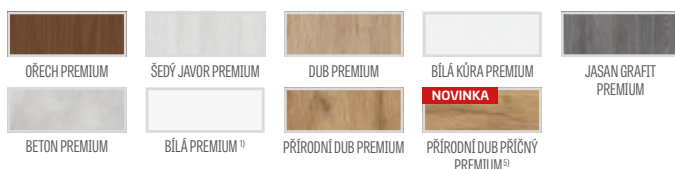

PREMIUM

* CENA NETTO, ** CENA BRUTTO, **/* Cena se týká křídla a nezahrnuje kliky a zárubně

PŘÍPLATKY

reverzní křídlo (nedostupné v CPL 0,2 a 0,7)	2357 Kč* / 2852 Kč**
výplň plnou deskou (v ceně je zahrnut standardně používaný třetí závěs křídla)	1101 Kč* / 1332 Kč**
zpevnění pod zavírač dveří	243 Kč* / 294 Kč**
zavírač dveří v barvách: stříbrná, černá, bílá, bronzová	2357 Kč* / 2852 Kč**
přídavný dolní trámeček (možnost zkrácení podle vlastní potřeby max. o 8 cm)	243 Kč* / 294 Kč**
ventilační podříznutí nebo ventilační mřížka	243 Kč* / 294 Kč**
plastové objímky	182 Kč* / 220 Kč**
kovové objímky kulaté a hranaté (4 ks); povrchová úprava: kartáčovaný nikl, patina, bílé a černé	945 Kč* / 1143 Kč**
křídlo polodrážkové a bezdrážkové „100“ (v ceně je zahrnut standardně používaný třetí závěs křídla)	477 Kč* / 577 Kč**
lepené sklo VSG 221 mléčné, oboustranně hladké cena za 1 kus tabule	243 Kč* / 294 Kč**
vysouvací těsnění³⁾	1057 Kč* / 1279 Kč**
kovové kryty pro závěsy v polodrážkovém dveřním křídle (barva: kartáčovaný nikl, patina, leštěný chrom, leštěná mosaz, bílá a černá)	113 Kč* / 137 Kč** cena za komplet na 1 závěs
černá povrchová úprava hran dveřního křídla	589 Kč* / 713 Kč**
změna na magnetický zámek v černé barvě u bezdrážkových a reverzních křídla	243 Kč* / 294 Kč**
magnetický nárazník³⁾ NOVINKA (dostupný v šesti barvách str. 132)	1057 Kč* / 1279 Kč**

DOSTUPNÉ ŠÍŘKY KŘÍDEL

60 70 80 90 100