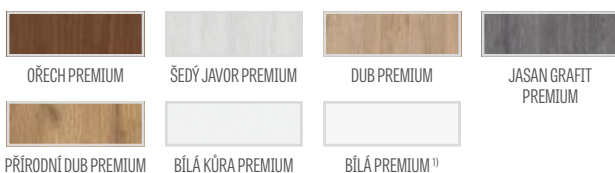

CPL

6621 Kč* / 8011 Kč**