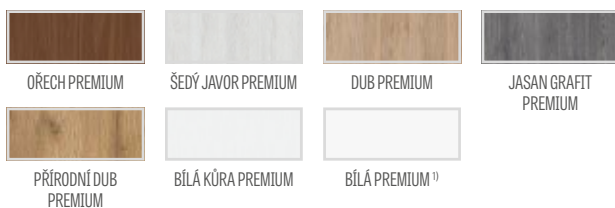

PREMIUM

13780 Kč* / 16674 Kč**

CPL

13780 Kč* / 16674 Kč**