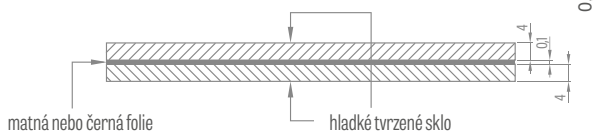

Standardní lepené a tvrzené sklo VSG/ESG mlečné nebo černé

KONSTRUKCE

- polodrážkové, reverzní nebo bezdrážkové křídlo
- vnitřní dřevěný rám (boční, horní a spodní tvoří deska MDF), je pokrytý dvěma deskami HDF.
- stabilizační "voštinová" výplň nebo plná výplň za příplatek
- volitelně, za příplatek, horní panely pro rozšíření zárubní - str. 134

POVRCHOVÁ ÚPRAVA

- dveřní křídla a zárubně jsou opatřeny lakem na vodní bázi tvrzeným UV technologií, která umožňuje dosáhnout vysoké odolnosti vůči náročným podmínkám používání
- hrana křídla vyrobená v technologii standard nebo bezdrážkové
- u posuvných systémů BALDUR 1 je ve spodní části skla 17 mm vysoký hliníkový nebo černý profil

KOVÁNÍ

- tři čepové závěsy zašroubované do polodrážkového křídla
- tři závěsy skryté v bezdrážkovém dveřním křídle a dva závěsy v reverzním křídle ve stříbrné barvě (volitelně za příplatek v černé barvě); závěsy jsou dodávány se zárubní a jsou zahrnuty v její ceně
- zásuvkový zámek v polodrážkovém křídle a magnetický zámek v bezdrážkovém křídle na klíč, patentní vložku, ekonomický nebo s blokádou ve stříbrné barvě; volitelně černý magnetický zámek za příplatek

PROSKLENÍ

- BALDUR 1, 3, 5 standardně lepené a tvrzené sklo VSG/ESG 441 bezpečnostní sklo mléčné nebo černé oboustranně hladké
- pevná šíře zasklení; BALDUR 1 - 50 mm, BALDUR 3, 5 - 210 mm

PŘÍPLATKY

reverzní křídlo	2357 Kč* / 2852 Kč**
výplnění kompaktní deskou	1101 Kč* / 1332 Kč**
ventilační podříznutí	243 Kč* / 294 Kč**
polodrážkové a bezdrážkové křídlo „100“	893 Kč* / 1081 Kč**
přídavná spodní lišta, která umožňuje zkrácení křídla o max. 8 cm (neplatí pro model Baldur 1, 3, 5)	243 Kč* / 294 Kč**
kovové kryty pro závěsy v polodrážkovém dveřním křídle (barva: kartáčovaný nikel, patina, leštěný chrom, leštěná mosaz, bílá a černá); cena za komplet pro 1 závěs	113 Kč* / 137 Kč**
vysouvací těsnění 2) (netýká se modelu BALDUR 1, 3, 5)	1057 Kč* / 1279 Kč**
změna na magnetický zámek v černé barvě u bezdrážkových a reverzních křidel	243 Kč* / 294 Kč**
magnetický nárazník ²⁾ NOVINKA (dostupný v šesti barvách str. 132)	1057 Kč* / 1279 Kč**