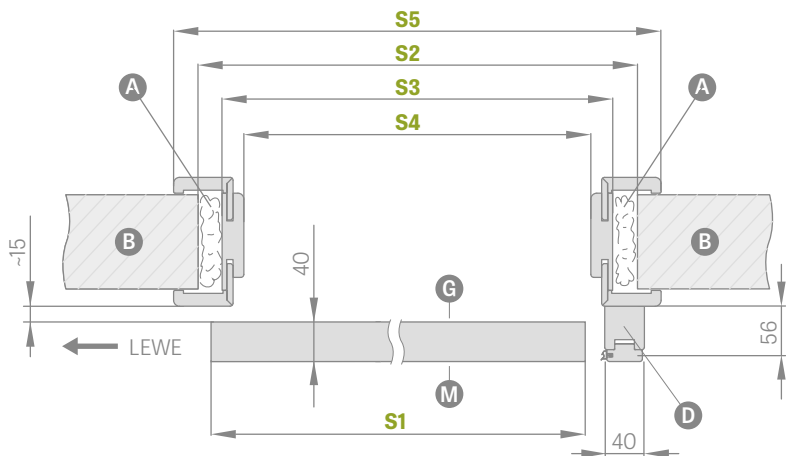

POSUVNÝ NÁSTĚNNÝ SYSTÉM

SE ZABUDOVANOU ZÁRUBNÍ

SP1Nz nebo SP1Nb (levý verze přední)