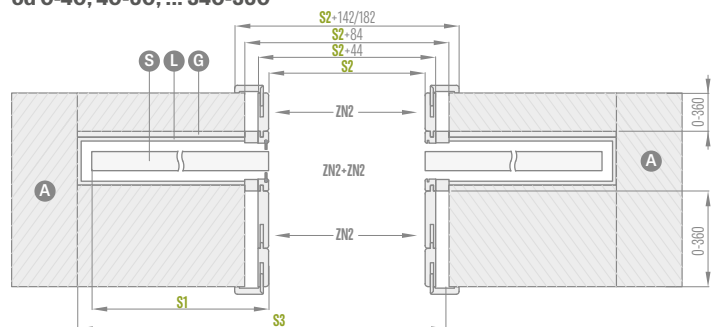

ZN2 jednostranné obložení základní zdi pro SP2C.100 a SP2C.125

rozsah obložení základní zdi
od 0-40; 40-60; ... 340-360

Na obrázku je znázorněno dvostranné obložení základní zdi ZN2 + ZN2.