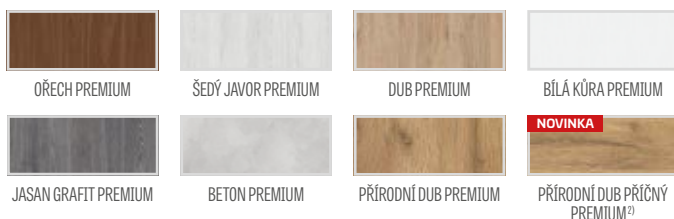

PREMIUM

PAKET GOLD PAKET SILVER

křídlo s pevnou dřevěnou zárubní, prahem z nerezové oceli a s kováním ¹⁾
křídlo s pevnou dřevěnou zárubní, prahem z nerezové oceli, bez kování ¹⁾

FRÉZOVÁNÍ

DOSTUPNÉ ŠÍŘKY KŘÍDEL

80N 80 90E 100

DRUHY POVRCHOVÉ ÚPRAVY HRAN

¹⁾ sestava kování: klika ESSEN nikl satén, horní rozeta, vložky v systému jednoho klíče (horní s koulí), kukátko (bez navrtaného otvoru)
²⁾ dostupný od 01.04.2022