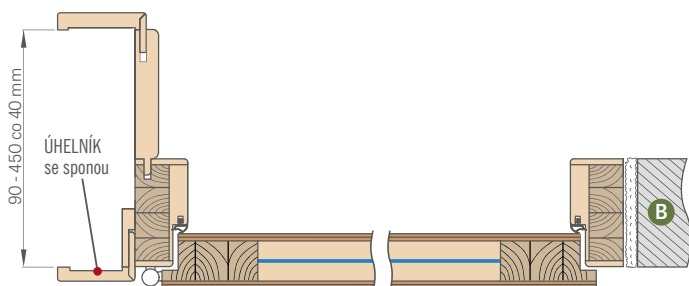

PEVNÁ ZÁRUBEŇ

FORTECA

SCHÉMA PEVNÉ ZÁRUBNĚ FORTECA RC3

OBLOŽENÍ ZDI po 40 cm

(neobsahuje úhelník se sponami, který je za příplatek)

- A – montážní pěna
- B – zed
- C – práh z nerezového plechu nebo dřevěný
- D – gumové těsnění
- E – přídatné vnitřní zpevnění zárubně ocelovým úhelníkem ze strany zámkových plechů (pouze v zárubni ke křídům Forteca RC3)

Šířka dveří	A	B	C	D	E	F
„80N“	804	778	764	852	892	759
„80“	848	822	808	896	936	803
„90E“	948	922	908	996	1036	903
„100“	1048	1022	1008	1096	1136	1003

„90E“ – investiční šířka

Rozsah:	FINISH / GREKO	PREMIUM a ST CPL	CPL 0,2
90-130 130-170	3770 Kč* / 4562 Kč**	3770 Kč* / 4562 Kč**	4403 Kč* / 5328 Kč**
170-210 210-250	5035 Kč* / 6092 Kč**	5035 Kč* / 6092 Kč**	5659 Kč* / 6847 Kč**
250-290 290-330 330-370 370-410 410-450	6283 Kč* / 7602 Kč**	6283 Kč* / 7602 Kč**	6916 Kč* / 8368 Kč**

Obložení stěny je k dispozici s vnitřním úhelníkem 6 cm nebo 8 cm a za příplatek s vnějším úhelníkem 6 cm nebo 8 cm se sponou s maskovacím pásem nebo čtvrtválcovou ukončovací lištou.

PŘÍPLATKY

spojení pod úhlem 90 stupňů	945 Kč* / 1143 Kč**
Úhelník se sponami 60 mm nebo 80 mm (úhelník se třemi sponami umožňuje zvětšit rozsah nastavení o 20 mm).	1179 Kč* / 1427 Kč** (CPL 0,2 - 1768 Kč* / 2139 Kč**)
zkrácení křídla s ocelovou zárubní do 8 cm po 1 cm	1179 Kč* / 1427 Kč**
boční a horní panely přilepené ke zdi (dostupné pouze u zárubně s obložením a s úhelníkem 8 cm)	příplatek str. 134
maskovací pás a čtvrtválcová ukončovací lišta	příplatek str. 161

PEVNÁ ZÁRUBEŇ

MASKOVACÍ PÁS

(cena str. 161)

ÚHELNÍK 6 cm a 8 cm se sponami

ČTVRTVÁLCOVÁ UKONČOVACÍ LIŠTA

(cena str. 161)

* CENA BEZ DPH, ** CENA S DPH