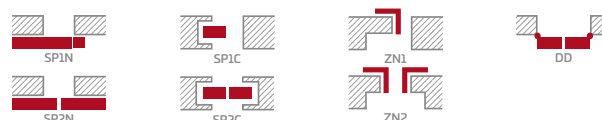

DOSTUPNÁ ŘEŠENÍ (str. 135-143)

DOSTUPNÉ ŠÍŘKY KŘÍDEL

60 70 80 90 100

PŘÍPLATKY

vrtání průchozích otvorů pro kliky (tzv. dělené kliky) z výroby zdarma, pokud je objednáno jako komplet s křídlem. **NOVINKA**

zdarma

ventilační podříznutí	243 Kč* / 294 Kč**
objímky z plastu se vzhledem dřeva (4 ks)	182 Kč* / 220 Kč**
kovové objímky kulaté a hranaté (4 ks); povrchová úprava: kartáčovaný nikel, patina, bílá a černá	945 Kč* / 1143 Kč**
ventilační mřížka (pouze pro křídla o šířích: 80, 90, 100)	243 Kč* / 294 Kč**
polodrážkové a bezdrážkové křídlo „100“	477 Kč* / 577 Kč**
lepené sklo VSG 221 mléčné nebo černé bezpečnostní sklo, oboustranně hladké	
FORSCIE 1 a 4	2470 Kč* / 2989 Kč**
FORSCIE 2.....	1300 Kč* / 1573 Kč**
FORSCIE 5 a 7.....	1647 Kč* / 1993 Kč**
FORSCIE 6	823 Kč* / 996 Kč**

kovové kryty pro závěsy v polodrážkovém dveřním křídle (barva: kartáčovaný nikel, patina, leštěný chrom, leštěná mosaz, bílá a černá); cena za komplet pro 1 závěs

113 Kč* / 137 Kč**

vysouvací těsnění ²⁾ 1057 Kč* / 1279 Kč**

změna na magnetický zámek v černé barvě pro bezdrážkové křídla 243 Kč* / 294 Kč**

magnetický nárazník ²⁾ **NOVINKA** 1057 Kč* / 1279 Kč** (dostupný v šesti barvách str. 132)

* CENA NETTO, ** CENA BRUTTO, */** Cena se týká křídla a nezahrnuje kliky a zárubně

¹⁾ hladká bílá fólie, která napodobuje lakovaný povrch

²⁾ použití nárazníku vylučuje použití vysouvacího těsnění a naopak.

³⁾ speciální povrch AntiFinger **NOVINKA** snižuje stupeň znečištění a stop po otiscích prstů