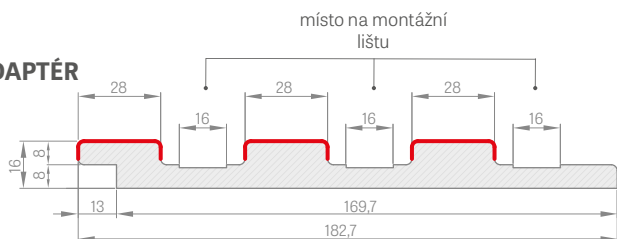

ADAPTÉR

— DÝHA

instrukční film o montáži
varianta s adaptérem:
<https://youtu.be/p317u3cWMMg>

instrukční film o montáži
varianta bez adaptéru:
<https://youtu.be/jFa5afWWFOM>

	ST CPL a PREMIUM (cena za kus)
adaptér, délka 2750 mm	754 Kč*/912 Kč**
dekorační lišta (s montážní lištou) délka 2750 mm	468 Kč*/566 Kč**
koncová lišta, délka 2750 mm	182 Kč*/220 Kč**

Jednotlivé prvky systému dekoračních lišt jsou v komerční délce 2750 mm, avšak každý výrobek má z výroby délku 2800 mm a dodává se v této délce, kde 25 mm na straně je okraj pro volné řezání před instalací, i jako rezerva v případě poškození při přepravě.

Nástěnné lišty je možné také namontovat přímo na zeď bez adaptéru pouze s montážní lištou, na kterou je připevněna dekorační lišta. Dekorační lištu (včetně montážní lišty) lze zakoupit pouze v násobcích tří kusů, např. 3 ks, 6 ks, 9 ks atd.

adaptér – počet kusů v balení 1 kus

koncová lišta – počet kusů v balení 1 kus

dekorační lišta + montážní lišta – počet kusů v balení - 3 soupravy + 3 ks