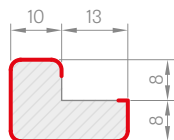

KONCOVÁ LIŠTA