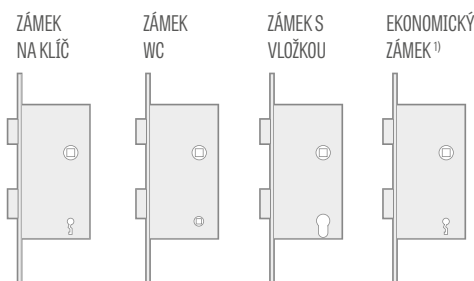

KOVÁNÍ – ZÁSUVKOVÉ ZÁMKY

VZDÁLENOST MEZI ZÁMKY

1. V polodrážkových křídlech činí vzdálenost mezi zámkou u zásvukového zámku na klíč, WC zámkou a vložkového zámku 72 mm.

2. V bezdrážkových a reverzních křídlech tato vzdálenost činí:

– klíč a WC odstup 90 mm

– vložka odstup 85 mm

U WC zámků je otvor pro zámeček čtvercový o délce strany:

– norma PL: 4 mm

– norma CZ: 6 mm

¹⁾ použitý zámeček na klíč bez vrtání otvoru v křídle