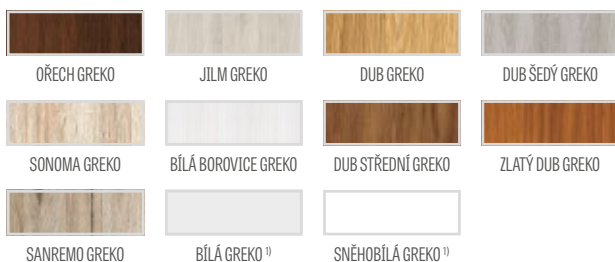

FRAGI 4, fólie OŘECH GREKO, kliky DECO

KONSTRUKCE

- polodrážkové vyrobené rámovou technologií STILE
- vertikální rámové sloupky z desky MDF pokryté fólií GREKO a CPL s povrchovou úpravou AntiFinger **NOVINKA** a vertikální rámové sloupky z vrstevně lepeného dřeva pokryté tenkými deskami HDF s fólií PREMIUM nebo CPL bez povrchové úpravy AntiFinger
- volitelně, za příplatek, horní panely pro rozšíření zárubní - str. 134

KOVÁNÍ

- tři stříbrné dvoučepové závěsy s vodorovným nastavováním v polodrážkovém křídle
- západkový zámek na klíč, s patentní vložkou, ekonomický nebo s blokádou

PROSKLENÍ

- tvrzené sklo 8 mm nebo tvrzené a lepené sklo VSG /ESG 441 mléčné nebo černé bezpečnostní sklo, oboustranně hladké (modely Fragi 15 a Fragi 16)
- možná je změna zasklení z přední strany (AWERS standardní) na zadní stranu (REVERS)

DOSTUPNÁ ŘEŠENÍ (str. 144-146)

DOSTUPNÉ ŠÍŘKY KŘÍDEL

60 70 80 90

PŘÍPLATKY

vrtnání průchozích otvorů pro kliky (tzv. dělené kliky) z výroby zdarma, pokud je objednáno jako komplet s křídlem. **NOVINKA**

zdarma

ventilační podříznutí	243 Kč*/ 294 Kč**
kovové kryty na závěsy v polodrážkovém křídle (barva: kartáčovaný nikel, patina, leštěný chrom, leštěná mosaz, bílá a černá); cena za komplet pro 1 závěs	113 Kč*/ 137 Kč**
magnetický nárazník NOVINKA (dostupný v šesti barvách str. 132)	1057 Kč*/ 1279 Kč**

Upozornění:

Uvedený náskres dveří se týká výhradně šířky křídla „80“. U ostatních šířek v modelu FRAGI 1 jsou mírné rozdíly v proporcích náskresu. Podrobné informace a fotografie najdete na našich webových stránkách www.erkado.pl

STANDARDNÍ ZASKLENÍ „AWERS“

ZASKLENÍ „REVERS“ NA OBJEDNÁVKU

G strana hladká; **M** strana matová s dekorací

GREKO

PREMIUM

CPL

¹⁾ hladká bílá fólie, která napodobuje lakovaný povrch