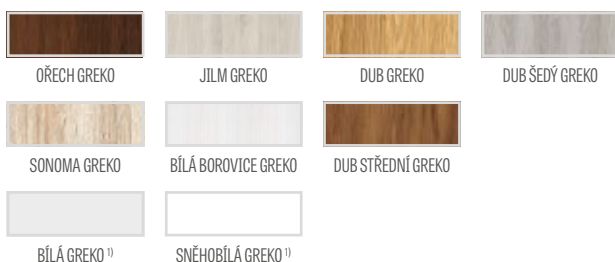

PREMIUM

5781 Kč* / 6995 Kč**