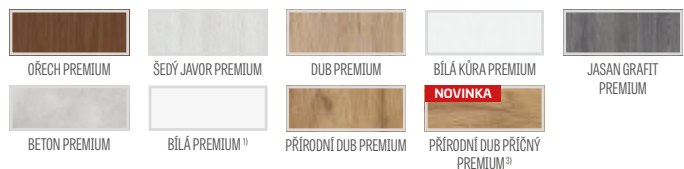

¹⁾ hladká bílá fólie, která napodobuje lakovaný povrch

²⁾ speciální povrch **AntiFinger** **NOVIKA** snižuje stupeň znečištění a stop po otiscích prstů

³⁾ dostupný od 01.04.2022