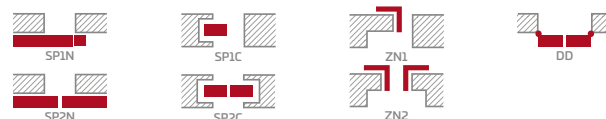

DOSTUPNÁ ŘEŠENÍ (str. 135-143)

DOSTUPNÉ ŠÍŘKY KŘÍDEL

60 70 80 90 100

PŘÍPLATKY

vrtnání průchozích otvorů pro kliky (tzv. dělené kliky) z výroby zdarma, pokud je objednáno jako komplet s křídlem. **NOVINKA** zdarma

ventilační podříznutí	243 Kč* / 294 Kč**
objímky z plastu se vzhledem dřeva (4 ks)	182 Kč* / 220 Kč**
kovové objímky kulaté a hranaté (4 ks); povrchová úprava: kartáčovaný nikl, patina, bílá a černá	945 Kč* / 1143 Kč**
ventilační mřížka (pouze pro křídla o šířkách: 80, 90, 100)	243 Kč* / 294 Kč**
polodrážkové a bezdrážkové křídlo „100“	477 Kč* / 577 Kč**
Lepené sklo VSG 221, mléčné nebo černé NOVINKA bezpečnostní sklo, oboustranně hladké, cena za 1 tabuli skla	225 Kč* / 272 Kč**
kovové kryty na závěsy v polodrážkovém křídle (barva: kartáčovaný nikl, patina, leštěný chrom, leštěná mosaz, bílá a černá); cena za komplet pro 1 závěs	113 Kč* / 137 Kč**
vysouvací těsnění 2)	1057 Kč* / 1279 Kč**
změna na magnetický zámek v černé barvě pro bezdrážkové křídlo	243 Kč* / 294 Kč**
magnetický nárazník 2) NOVINKA (dostupný v šesti barvách str. 132)	1057 Kč* / 1279 Kč**

* CENA NETTO, ** CENA BRUTTO, */** Cena se týká křídla a nezahrnuje kliky a zárubně

1) hladká bílá fólie, která napodobuje lakovaný povrch

2) použití nárazníku vylučuje použití vysouvacího těsnění a naopak.

3) speciální povrch AntiFinger **NOVINKA** snižuje stupeň znečištění a stop po otiscích prstů