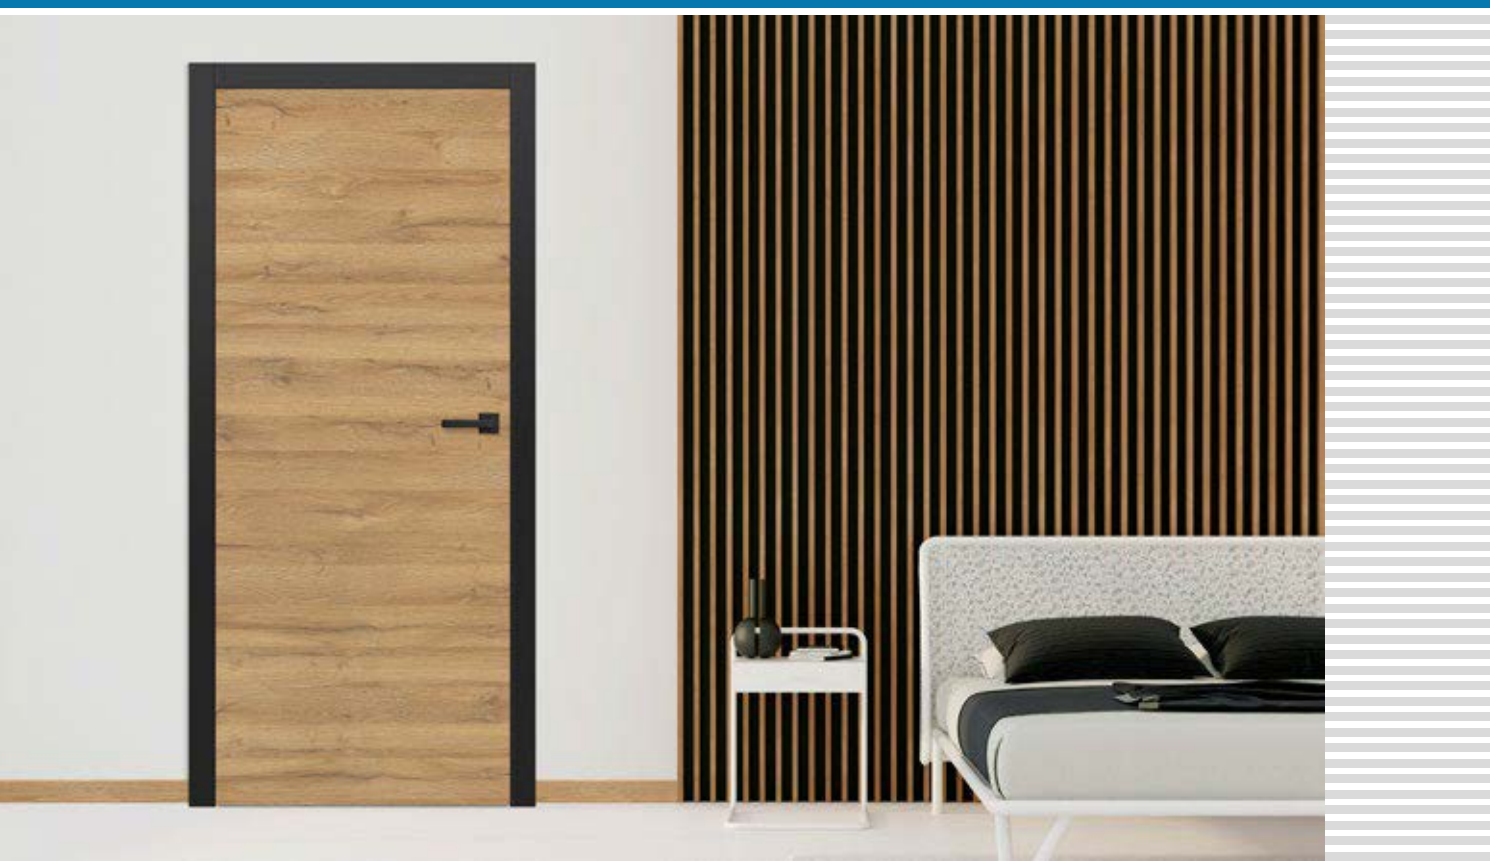

# UNO PREMIUM

KŘÍDLA VNITŘNÍCH DVEŘÍ S POLODRÁŽKOU, BEZDRÁŽKOVÁ A REVERZNÍ

UNO PREMIUM, křídlo dekor PŘÍRODNÍ PŘÍČNÝ DUB PREMIUM, zárubeň dekor ČERNÁ ST CPL, klika CUBE černá matná

UNO PREMIUM, fólie PŘÍRODNÍ PŘÍČNÝ DUB PREMIUM, klika CUBE