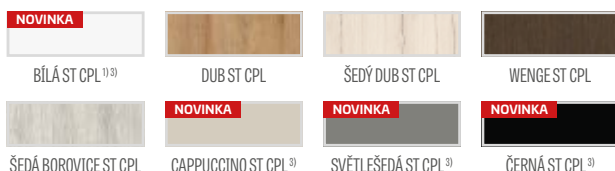

## CPL

5781 Kč\* / 6995 Kč\*\*

Rám MDF pro fólie GREKO a CPL s povrchovou úpravou AntiFinger **NOVINKA**

Rám z lepeného dřeva pro fólie PREMIUM a CPL bez povrchové úpravy AntiFinger