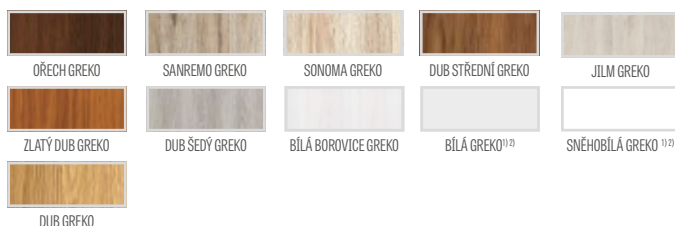

POVRCHOVÁ ÚPRAVA

- hrana křídla vyrobená technologií SOFT nebo STANDARD.
- Lamináty CPL 0,2 a 0,7 jsou dostupné pouze u hrany STANDARD, která je pokryta hranovací páskou ABS pouze v barvě křídla nebo za příplatek standardní černou páskou
- reverzní křídlo je k dispozici pouze s hranou STANDARD a ve fólii GREKO, PREMIUM a ST CPL
- hrana křídla (povrchová úprava standard nebo bezdrážková hrana) je pokrytá hranovací páskou v barvě plochy křídla nebo volitelně v černé hladké (v barvě PŘÍRODNÍ PŘÍČNÝ DUB PREMIUM jsou hrany černé s příčnou strukturou)

KOVÁNÍ

- tři čepové závěsy zašroubované do polodrážkového křídla
- tři závěsy skryté v bezdrážkovém dveřním křídle a dva závěsy v reverzním křídle ve stříbrné barvě (volitelně za příplatek v černé barvě); závěsy jsou dodávány se zárubní a jsou zahrnuty v její ceně
- zámek zásuvkový v polodrážkovém křídle a magnetický zámek v bezdrážkovém nebo reverzním křídle: na klíč, na patentní vložku, ekonomický nebo s blokádou ve stříbrné barvě; volitelně černý magnetický zámek za příplatek

PROSKLENÍ

- standardně tvrzené sklo decormat - mléčné, čiré nebo za příplatek VSG 221 mléčné bezpečnostní sklo oboustranně hladké
- možná je změna zasklení z přední strany (AWERS standardní) na zadní stranu (REVERS)

FINISH a GREKO	PREMIUM a ST CPL	CPL 0,2	CPL 0,7
3753 Kč/ 4541 Kč**	4810 Kč/ 5820 Kč**	6457 Kč/ 7813 Kč**	7982 Kč/ 9658 Kč**

FINISH

GREKO