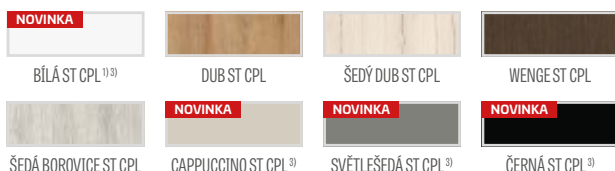

KONSTRUKCE

- polodrážkové nebo bezdrážkové křídlo vyrobené rámovou technologií STILE
- vertikální rámové sloupky z desky MDF pokryté fólií GREKO a CPL s povrchovou úpravou AntiFinger **NOVINKA** a vertikální rámové sloupky z vrstvené lepeného dřeva pokryté tenkými deskami HDF s fólií PREMIUM nebo CPL bez povrchové úpravy AntiFinger
- panely z desky HDF o síle 4 mm s fólií GREKO, CPL nebo PREMIUM
- vložky z kartáčovaného hliníku
- volitelně, za příplatek, horní panely pro rozšíření zárubní - str. 134

KOVÁNÍ

- tři stříbrné dvoučepové závěsy s vodorovným nastavením v polodrážkovém křídle
- tři závěsy skryté v bezdrážkovém dveřním křídle ve stříbrné barvě (volitelně v černé barvě, za příplatek); závěsy jsou dodávány se zárubní a jsou zahrnuty v její ceně
- zásuvkový zámek v polodrážkovém křídle a magnetický zámek v bezdrážkovém křídle na klíč, na patentní vložku, ekonomický nebo s blokadou ve stříbrné barvě; volitelně černý magnetický zámek za příplatek

PROSKLENÍ

- standardně tvrzené mléčné nebo průhledné sklo 4 mm a za příplatek lepené sklo VSG 221, mléčné nebo černé **NOVINKA** bezpečnostní sklo, oboustranně hladké
- možná je změna zasklení z přední strany (AWERS standardní) na zadní stranu (REVERS)