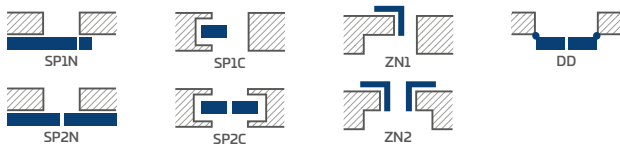

DOSTUPNÁ ŘEŠENÍ (str. 135-143)

DOSTUPNÉ ŠÍŘKY KŘÍDEL

60 70 80 90 100

KONSTRUKCE

- polodrážkové, reverzní nebo bezdrážkové křídlo
- vnitřní dřevěný rám (boční, horní a spodní tvoří deska MDF), je pokrytý dvěma deskami HDF.
- stabilizační "voštinová" výplň nebo plná výplň za příplatek
- volitelně, za příplatek, horní panely pro rozšíření zárubní - str. 134

POVRCHOVÁ ÚPRAVA

- dveřní křídla a zárubně jsou opatřeny lakem na vodní bázi tvrzeným UV technologií, která umožňuje dosáhnout vysoké odolnosti vůči náročným podmínkám používání
- hrana křídla vyrobená v technologii standard nebo bezdrážkové

KOVÁNÍ

- tři čepové závěsy zašroubované do polodrážkového křídla
- tři závěsy skryté v bezdrážkovém dveřním křídle a dva závěsy v reverzním křídle ve stříbrné barvě (volitelně za příplatek v černé barvě); závěsy jsou dodávány se zárubní a jsou zahrnuty v její ceně
- zásuvkový zámek v polodrážkovém křídle a magnetický zámek v bezdrážkovém křídle na klíč, patentní vložku, ekonomický nebo s blokadou ve stříbrné barvě; volitelně černý magnetický zámek za příplatek

FRÉZOVÁNÍ

PŘÍPLATKY

reverzní křídlo	2357 Kč* / 2852 Kč**
výplnění kompaktní deskou	1101 Kč* / 1332 Kč**
ventilační podříznutí	243 Kč* / 294 Kč**
polodrážkové a bezdrážkové křídlo „100“	893 Kč* / 1081 Kč**
přídavný dolní trámeček (možnost zkrácení křídla podle vlastního uvážení max. o 8 cm)	243 Kč* / 294 Kč**
kovové kryty pro závěsy v polodrážkovém dveřním křídle (barva: kartáčovaný nikel, patina, leštěný chrom, leštěná mosaz, bílá a černá); cena za komplet pro 1 závěs	113 Kč* / 137 Kč**
vysouvací těsnění¹⁾	1057 Kč* / 1279 Kč**
změna na magnetický zámek v černé barvě u bezdrážkových a reverzních křidel	243 Kč* / 294 Kč**
magnetický nárazník¹⁾ NOVINKA	1057 Kč* / 1279 Kč**

¹⁾ použití nárazníku vylučuje použití vysouvacího těsnění a naopak.