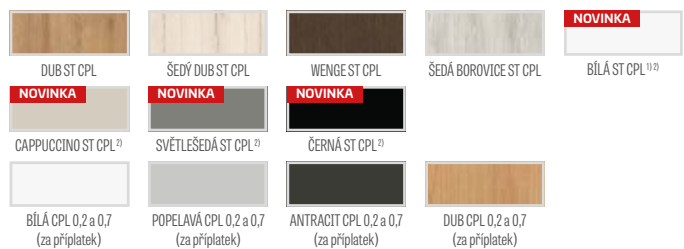

HYPERION EI30 RC2 39dB

VNITŘNÍ VSTUPNÍ DVEŘE PROTIPOŽÁRNÍ A ZAJIŠTĚNÉ PROTI VLOUPÁNÍ PROVEDENÉ TECHNOLOGIÍ ERKADO

HYPERION fólie PŘÍRODNÍ DUB PREMIUM, klika BONN intarzie LUX 213

DOSTUPNÉ ŠÍRKY KŘÍDEL

80 90E 100

KŘÍDLO BEZ INTARZIE S PEVNOU DŘEVĚNOU ZÁRUBEŇÍ

křídlo HYPERION EI 30 + pevná dřevěná zárubeň

„80“	„90E“	„100“
26702 Kč*/ 32309 Kč**	26702 Kč*/ 32309 Kč**	29371 Kč*/ 35539 Kč**

„90E“ – investiční šířka

RC 2 – důležitá informace:

Aby byla zachována třída odolnosti proti vloupání RC 2 podle PN-EN 1627:2012, měla by použítá kování splňovat následující požadavky:

- u dveřních klik a rozet nejméně třída 2 podle PN-EN 1906:2012,
- u cylindrických vložek nejméně třída 4 a 1 podle PN EN 1303:2015

GREKO

FINISH

CPL

PREMIUM

¹⁾ hladká bílá fólie, která napodobuje lakovaný povrch

²⁾ speciální povrch **AntiFinger** **NOVIKA** snižuje stupeň znečištění a stop po otiscích prstů

³⁾ dostupný od 01.04.2022