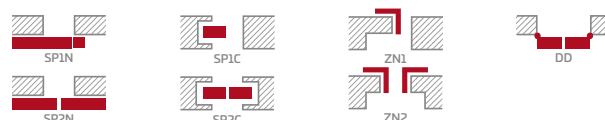

DOSTUPNÁ ŘEŠENÍ (str. 135-143)

DOSTUPNÉ ŠÍŘKY KŘÍDEL

60 70 80 90 100

PŘÍPLATKY

vrtání průchozích otvorů pro kliky (tzv. dělené kliky) z výroby zdarma, pokud je objednáno jako komplet s křídlem. **NOVINKA**

zdarma

ventilační podříznutí	243 Kč* / 294 Kč**
objímky z plastu se vzhledem dřeva (4 ks)	182 Kč* / 220 Kč**
kovové objímky kulaté a hranaté (4 ks); povrchová úprava: kartáčovaný nikel, patina, bílá a černá	945 Kč* / 1143 Kč**
ventilační mřížka (pouze pro křídla o šířích: 80, 90, 100)	243 Kč* / 294 Kč**
polodrážkové a bezdrážkové křídlo „100“	477 Kč* / 577 Kč**
lepené sklo VSG 221 mléčné nebo černé bezpečnostní sklo, z obou stran hladké; cena za 1 kus skleněné tabule	225 Kč* / 272 Kč**
kovové kryty na závěsy v polodrážkovém křídle (barva: kartáčovaný nikel, patina, leštěný chrom, leštěná mosaz, bílá a černá); cena za komplet pro 1 závěs	113 Kč* / 137 Kč**
vysovací těsnění ²⁾	1057 Kč* / 1279 Kč**
změna na magnetický zámeček v černé barvě pro bezdrážkové křídlo	243 Kč* / 294 Kč**
magnetický nárazník ²⁾ NOVINKA	1057 Kč* / 1279 Kč** (dostupný v šesti barvách str. 132)

¹⁾ hladká bílá fólie, která napodobuje lakovaný povrch

²⁾ použití nárazníku vylučuje použití vysouvacího těsnění a naopak.

³⁾ speciální povrch AntiFinger **NOVINKA** snižuje stupeň znečištění a stop po otiscích prstů

* CENA NETTO, ** CENA BRUTTO, */** Cena se týká křídla a nezahrnuje kliky a zárubni