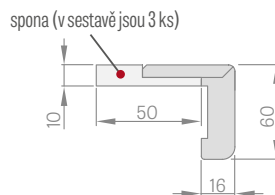

PEVNÁ ZÁRUBEŇ

MASKOVACÍ PÁS

ČTVRTVÁLCOVÁ UKONČOVACÍ LIŠTA