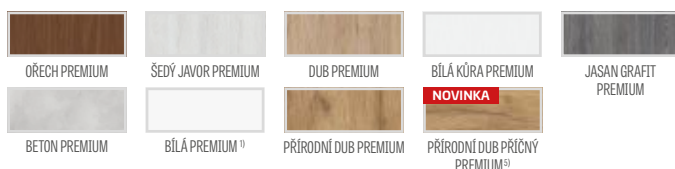

PREMIUM

* CENA NETTO, ** CENA BRUTTO, */** Cena se týká křídla a nezahrnuje kliky a zárubně

PŘÍPLATKY

reverzní křídlo (nedostupné v CPL 0,2 a 0,7)	2357 Kč* / 2852 Kč**
výplň plnou deskou (v ceně je zahrnut standardně používaný třetí závěs křídla)	1101 Kč* / 1332 Kč**
zpevnění pod zavírač dveří	243 Kč* / 294 Kč**
zavírač dveří v barvách: stříbrná, černá, bílá, bronzová	2357 Kč* / 2852 Kč**
přídavný dolní trámeček (možnost zkrácení podle vlastní potřeby max. o 8 cm)	243 Kč* / 294 Kč**
ventilační podříznutí nebo ventilační mřížka	243 Kč* / 294 Kč**
kovové objímky kulaté a hranaté (4 ks); povrchová úprava: kartáčovaný nikl, patina, bílé a černé	945 Kč* / 1143 Kč**
plastové objímky	182 Kč* / 220 Kč**
křídlo polodrážkové a bezdrážkové „100“ (v ceně je zahrnut standardně používaný třetí závěs křídla)	477 Kč* / 577 Kč**
lepené sklo VSG 221 mléčné sklo	
SORANO 1, 2 cena za 1 ks skla	243 Kč* / 294 Kč**
SORANO 4, 5, 6, 7 cena za 1 ks skla	537 Kč* / 650 Kč**
SORANO 9, 10, 11 cena za 1 ks skla	355 Kč* / 430 Kč**
vysouvací těsnění³⁾	1057 Kč* / 1279 Kč**
kovové kryty pro závěsy v polodrážkovém dveřním křídle (barva: kartáčovaný nikl, patina, leštěný chrom, leštěná mosaz, bílá a černá) cena za komplet na 1 závěs	113 Kč* / 137 Kč**
černá povrchová úprava hran dveřního křídla	589 Kč* / 713 Kč**
změna na magnetický zámek v černé barvě u bezdrážkových a reverzních křidel	243 Kč* / 294 Kč**
magnetický nárazník³⁾ NOVINKA (dostupný v šesti barvách str. 132)	1057 Kč* / 1279 Kč**

DOSTUPNÉ ŠÍŘKY KŘIDEL

60 70 80 90 100