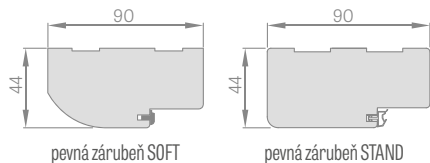

PEVNÁ ZÁRUBEŇ

POLODRÁŽKOVÁ KŘÍDLA

PEVNÁ ZÁRUBEŇ

FINISH	1638 Kč*/1982 Kč**
GREKO	1846 Kč*/2234 Kč**
ST CPL a PREMIUM	2236 Kč*/2706 Kč**
CPL 0,2	2609 Kč*/3157 Kč**
LAKOVANÉ	4524 Kč*/5474 Kč**