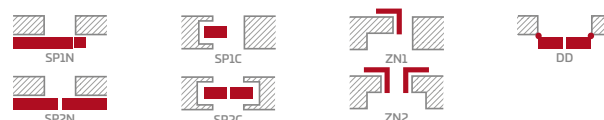

DOSTUPNÁ ŘEŠENÍ (str. 135-143)

DOSTUPNÉ ŠÍŘKY KŘÍDEL

60 70 80 90 100

PŘÍPLATKY

vrtání průchozích otvorů pro kliky (tzv. dělené kliky) z výroby zdarma, pokud je objednáno jako komplet s křídlem. **NOVINKA**

zdarma

ventilační podříznutí	243 Kč* / 294 Kč**
objímky z plastu se vzhledem dřeva (4 ks)	182 Kč* / 220 Kč**
kovové objímky kulaté a hranaté (4 ks); povrchová úprava: kartáčovaný nikel, patina, bílá a černá	945 Kč* / 1143 Kč**
ventilační mřížka (pouze pro křídla o šířích: 80, 90, 100)	243 Kč* / 294 Kč**
polodrážkové a bezdrážkové křídlo „100“	477 Kč* / 577 Kč**

lepené sklo VSG 221 mléčné nebo černé **NOVINKA** bezpečnostní sklo, oboustranně hladké

HYACINT 1	1881 Kč* / 2276 Kč**
HYACINT 2	1300 Kč* / 1573 Kč**
HYACINT 3	1647 Kč* / 1993 Kč**
HYACINT 4	676 Kč* / 818 Kč**
HYACINT 5	1300 Kč* / 1573 Kč**
HYACINT 6	2184 Kč* / 2643 Kč**
HYACINT 7	676 Kč* / 818 Kč**

kovové kryty pro závěsy v polodrážkovém dveřním křídle (barva: kartáčovaný nikel, patina, leštěný chrom, leštěná mosaz, bílá a černá); cena za komplet pro 1 závěs

113 Kč* / 137 Kč**

vysouvací těsnění ²⁾

1057 Kč* / 1279 Kč**

změna na magnetický zámeček v černé barvě pro bezdrážkové křídla

243 Kč* / 294 Kč**

magnetický nárazník ²⁾ **NOVINKA** (dostupný v šesti barvách str. 132)

1057 Kč* / 1279 Kč**

* CENA NETTO, ** CENA BRUTTO, */** Cena se týká křídla a nezahrnuje kliky a zárubně

¹⁾ hladká bílá fólie, která napodobuje lakovaný povrch

²⁾ použití nárazníku vylučuje použití vysouvacího těsnění a naopak.

³⁾ speciální povrch AntiFinger **NOVINKA** snižuje stupeň znečištění a stop po otiscích prstů