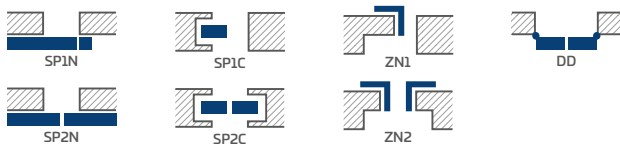

DOSTUPNÁ ŘEŠENÍ (str. 135-143)

DOSTUPNÉ ŠÍŘKY KŘÍDEL

KONSTRUKCE

- polodrážkové nebo bezdrážkové křídlo vyrobené rámovou technologií STILE
- Svislé rámy z vrstveně lepeného dřeva obložené tenkými deskami HDF, pokryté fólií a s odolným lakem UV
- volitelně, za příplatek, horní panely pro rozšíření zárubní - str. 134

POVRCHOVÁ ÚPRAVA

- dveřní křídla a zárubně jsou opatřeny lakem na vodní bázi tvrzeným UV technologií, která umožňuje dosáhnout vysoké odolnosti vůči náročným podmínkám používání

KOVÁNÍ

- tři stříbrné dvoučepové závěsy s vodorovným nastavením v polodrážkovém křídle
- tři závěsy skryté v bezdrážkovém dveřním křídle ve stříbrné barvě (volitelně v černé barvě, za příplatek); závěsy jsou dodávány se zárubní a jsou zahrnuty v její ceně
- zásuvkový zámek v polodrážkovém křídle a magnetický zámek na klíč v bezdrážkovém křídle, patentní vložku, ekonomický nebo s blokadou ve stříbrné barvě; volitelně černý magnetický zámek za příplatek

PROSKLENÍ

- tvrzené mléčné nebo průhledné sklo o síle 4 mm
- možná je změna zasklení z přední strany (AWERS standardní) na zadní stranu (REVERS)
- černé malované pruhy o šíři 18 mm

STANDARDNÍ ZASKLENÍ „AWERS“

ZASKLENÍ „REVERS“ NA OBJEDNÁVKU

PŘÍPLATKY

vrtání průchozích otvorů pro kliky (tzv. dělené kliky) z výroby zdarma, pokud je objednáno jako komplet s křídlem. NOVINKA	zdarma
ventilační podříznutí	243 Kč* / 294 Kč**
polodrážkové a bezdrážkové křídlo „100“	893 Kč* / 1081 Kč**
kovové kryty pro závěsy v polodrážkovém dveřním křídle (barva: kartáčovaný nikel, patina, leštěný chrom, leštěná mosaz, bílá a černá); cena za komplet pro 1 závěs	113 Kč* / 137 Kč**
vysouvací těsnění ¹⁾	1057 Kč* / 1279 Kč**
změna na magnetický zámek v černé barvě pro bezdrážkové křídla	243 Kč* / 294 Kč**
magnetický nárazník ¹⁾ NOVINKA	1057 Kč* / 1279 Kč**

(dostupný v šesti barvách str. 132)

¹⁾ použití nárazníku vylučuje použití vysouvacího těsnění a naopak.

* CENA NETTO, ** CENA BRUTTO, **/* CENA se týká křídla a nezahrnuje kliky a zárubeň