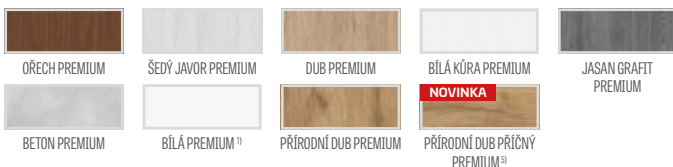

PREMIUM

DOSTUPNÁ ŘEŠENÍ ³⁾ (str. 135-143)

DRUHY POVRCHOVÉ ÚPRAVY HRAN

ČERNÁ HLADKÁ POVRCHOVÁ ÚPRAVA HRAN DVEŘNÍHO KŘÍDLA

ČERNÁ PŘÍČNÁ POVRCHOVÁ ÚPRAVA HRAN DVEŘNÍHO KŘÍDLA

* CENA NETTO, ** CENA BRUTTO, */** Cena se týká křídla a nezahrnuje kliky a zárubeň