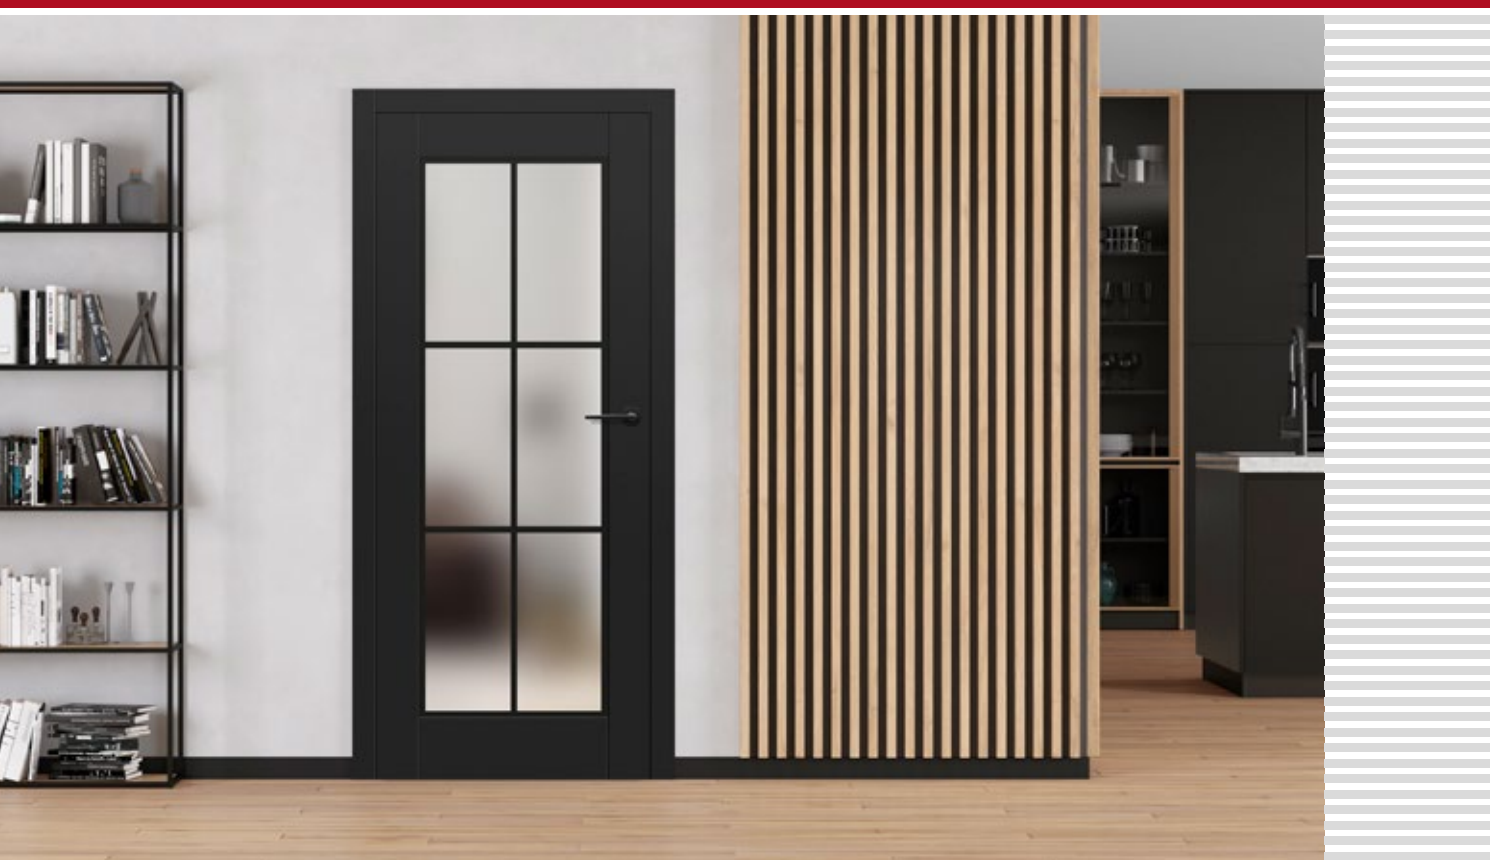

MISKANT

DVEŘNÍ VNITŘNÍ RÁMOVÁ KŘÍDLA STILE POLODRÁŽKOVÁ A BEZDRÁŽKOVÁ

MISKANT 2 dekor ČERNÝ ST CPL, klika BELLA slim černá matná