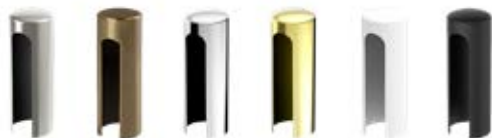

KOVOVÉ KRYTY NA ZÁVĚSY

kartáčovaný nikel, patina, leštěný chrom, leštěná mosaz, bílá matná a černá matná

Dostupné kryty:

– pro Herse/Forteca Ø16, délka 47mm v barvách: kartáčovaný nikel, patina, leštěný chrom, leštěná mosaz, bílá nebo černá

– Hyperion Leda Ø16, délka 64 mm v barvách: chrom mat, černá

– pro vnitřní křídla Ø15, délka 47mm v barvách: kartáčovaný nikel, patina, leštěný chrom, leštěná mosaz, bílý nebo černý