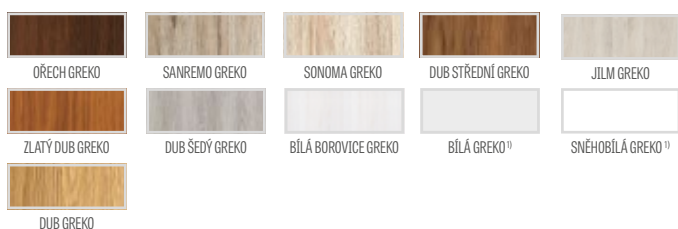

GREKO

FINISH

POVRCHOVÁ ÚPRAVA SVĚTLÝ AKÁT