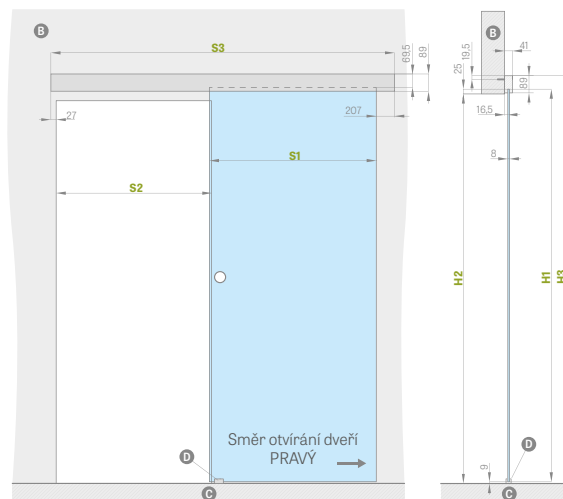

POSUVNÝ NÁSTĚNNÝ SYSTÉM PRO SKLENĚNÉ DVEŘE

	„60“	„70“	„80“	„90“
S1 Šířka dveřního křídla	662	762	862	962
S2 šířka otvoru ve zdi	602	702	802	902
S3 Délka vodící lišty	1500	1500	1800	2000
H1 Výška křídla dveří	1989			
H2 Výška otvoru ve zdi	max. 1973			
H3 Celková výška systému	2067			

ÚCHYT

nerezová ocel, černý mat

B – zeď **C** – podlaha **D** – vodící lišta