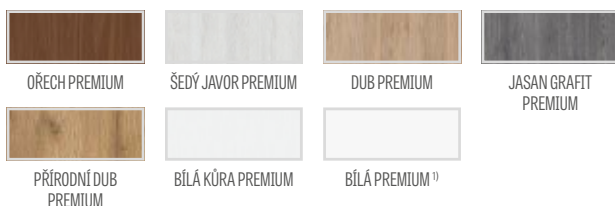

PREMIUM

6301 Kč* / 7624 Kč**

CPL

6301 Kč* / 7624 Kč**