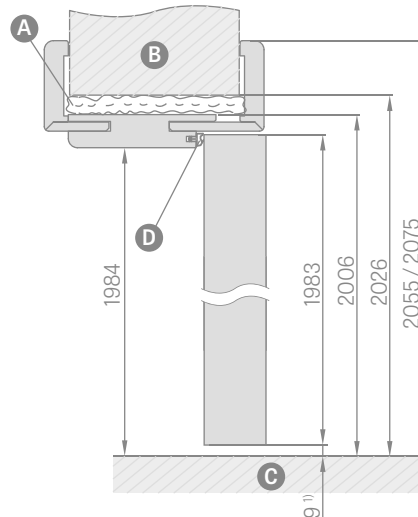

¹⁾ přípustná odchylka vyplývající z rozměrové tolerance rámu +/- 3 mm (doporučujeme před instalací zkontrolovat)

A pěna **B** zeď **C** podlaha **D** gumové těsnění

- Bezdrážková nastavitelná zárubeň dveří v CPL 0,2 se také používá v kompletaci s křídly v CPL 0,7
- Změna na závěsy a černý zámkový plech – **641 Kč* / 776 Kč**** / komplet k zárubni
- Spojení pod úhlem 90 stupňů je možné pouze u zárubně s maskovacím pásem 8 cm. Příplatek za spojení pod úhlem 90 stupňů – **945 Kč* / 1143 Kč****
- Zárubeň o rozsahu nad 295 mm sestává ze dvou prvků
- Cena nastavitelné zárubně pro dvoukřídlé dveře + **30%**
- Prodloužení 120 mm pro dýhovanou bezdrážkovou zárubeň **1179 Kč* / 1427 Kč**** a CPL 0,2 a pro lakovanou **2115 Kč* / 2559 Kč**** (cena zahrnuje komplet pro zárubeň o dané šíři)

- Pohyblivý úhelník s jazýčkem prodlouženým o 2 cm a standardní úhelník pro nastavitelnou zárubeň jsou k dispozici ve všech dýchách – **1179 Kč* / 1427 Kč**** a CPL 0,2 a lak **1768 Kč* / 2139 Kč**** (cena zahrnuje komplet zárubně o dané šíři) – týká se řešení s maskovacím pásem 6 cm a pásem 8 cm
- Ceny tunelové zárubně o šíři 60, 70, 80, 90, 100 v ceně nastavitelné polodrážkové zárubně (viz tab. str. 163)
- Ceny tunelové zárubně o šíři 110, 120, 130, 140, 150, 160, 170, 180, 190 v ceně nastavitelné polodrážkové zárubně (viz tab. str. 163)
- Horní panely nalepené na zeď (pouze pro rám s úhlem 8 cm) – str. 134