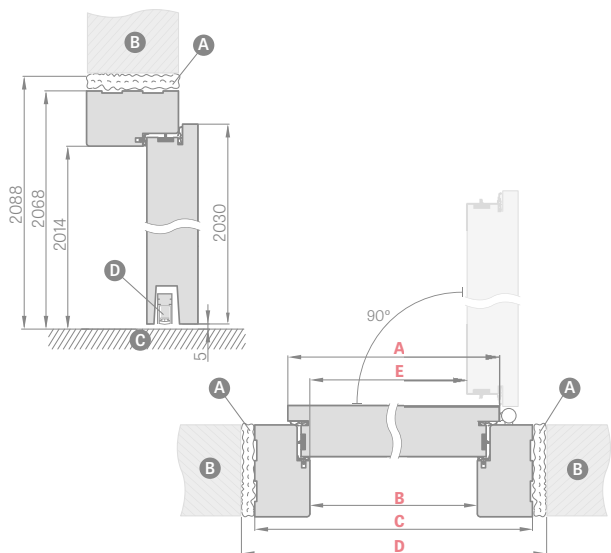

LEDA EI 30, EI 60

JEDNOKŘÍDLÉ

PEVNÁ DŘEVĚNÁ ZÁRUBEŇ

Šířka dveří	A	B	C	D	E
„80“	860	817	925	955	805
„90E“	960	917	1025	1055	905
„100“	1060	1017	1125	1155	1005
„110“	1160	1117	1225	1255	1105

- **A** ohnivzdorná montážní pěna
- **B** zeď
- **C** podlaha
- **D** vysouvací těsnění

„90E“ – investiční šířka