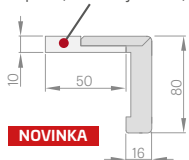

NOVINKA

spona (v sestavě jsou 3 ks)