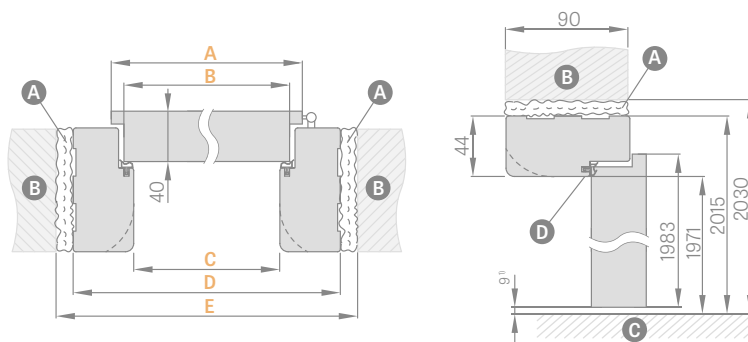

SCHÉMA PEVNÉ ZÁRUBNĚ STAND a SOFT

¹⁾ přípustná odchylka vyplývající z rozměrové tolerance rámu +/- 3 mm (doporučujeme před instalací zkontrolovat)

Šířka dveří	A	B	C	D	E
„60°	644	618	604	692	722
„70°	744	718	704	792	822
„80°	844	818	804	892	922
„90°	944	918	904	992	1022
„100°	1044	1018	1004	1092	1122
„110°	1144	1118	1104	1192	1222

A pěna **B** zed' **C** podlaha **D** gumové těsnění

ELEKTROMECHANICKÝ ZÁMEK - 2357 Kč*/2852 Kč**

PODLAHOVÁ LIŠTA délka 2,40 mb

s fólií cena za ks 364 Kč*/440 Kč**

lakovaná cena za ks 737 Kč*/892 Kč**

- Podlahová lišta je vyrobena z desky MDF desky odolné proti vlhkosti. Dostupná: lak BÍLÝ TITANOVÝ UV, fólie: GREKO, ST CPL, PREMIUM a v podkladové fólii pro barevný lak.
- Způsob montáže - lepení na stěnu

- pevná zárubeň pro dvoukřídlové dveře + 30 %
- Pevná bezdrážková zárubeň - není k dispozici
- Pevná zárubeň dveří, maskovací páska a úhelník se sponou v CPL 0,2 se také používají v kompletaci s křídly v CPL 0,7
- Černý plech pod zámeček je dostupný pouze pro zárubeň ke skleněným dveřím GRAF - 191 Kč*/231 Kč**

* CENA BEZ DPH, ** CENA S DPH