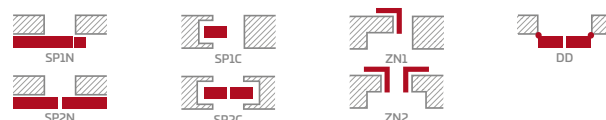

DOSTUPNÁ ŘEŠENÍ³⁾ (str. 135-143)

DOSTUPNÉ ŠÍŘKY KŘÍDEL

60 70 80 90 100

PŘÍPLATKY

vrtání průchozích otvorů pro kliky (tzv. dělené kliky) z výroby zdarma, pokud je objednáno jako komplet s křídlem. **NOVINKA**

zdarma

ventilační podříznutí	243 Kč* / 294 Kč**
objímky z plastu se vzhledem dřeva (4 ks)²⁾	182 Kč* / 220 Kč**
kovové objímky kulaté a hranaté 2 (4 ks); povrchová úprava: kartáčovaný nikel, patina, bílé a černé	945 Kč* / 1143 Kč**
ventilační mřížka²⁾ (pouze pro křídla o šířích: 80, 90, 100)	243 Kč* / 294 Kč**
polodrážkové a bezdrážkové křídlo „100“	477 Kč* / 577 Kč**
lepené sklo VSG 221 mléčné nebo černé bezpečnostní sklo, oboustranně hladké	
FREZIE 1.....	711 Kč* / 860 Kč**
FREZIE 3.....	2938 Kč* / 3555 Kč**
FREZIE 5.....	355 Kč* / 430 Kč**

kovové kryty pro závěsy v polodrážkovém dveřním křídle (barva: kartáčovaný nikel, patina, leštěný chrom, leštěná mosaz, bílá a černá); cena za komplet pro 1 závěs

113 Kč* / 137 Kč**

vysouvací těsnění⁴⁾ (není u FREZIE 8)

1057 Kč* / 1279 Kč**

změna na magnetický zámek v černé barvě pro bezdrážkové křídla

243 Kč* / 294 Kč**

magnetický nárazník⁴⁾ **NOVINKA** (dostupný v šesti barvách str. 132)

1057 Kč* / 1279 Kč**

* CENA NETTO, ** CENA BRUTTO, */** Cena se týká křídla a nezahrnuje kliky a zárubeň