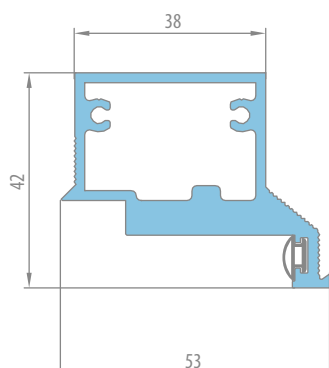

PRŮŘEZ HLINÍKOVOU ZÁRUBNÍ