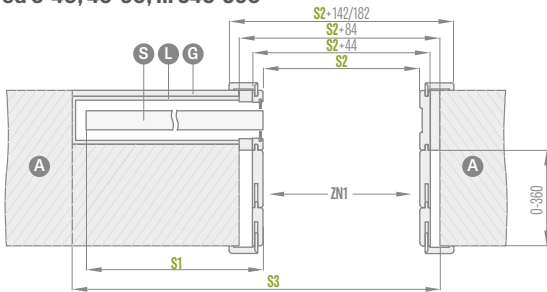

ZN1 jednostranné obložení základní zdi pro SP1C.100 a SP1C.125

rozsah obložení základní zdi
od 0-40; 40-60; ... 340-360

Na obrázku je znázorněno jednostranné obložení základní zdi ZN1

SP2C.100 (přední strana zasklená)

konstantní nastavení 100 mm

tloušťka kazety před instalací sádrokartonových desek - 75 mm