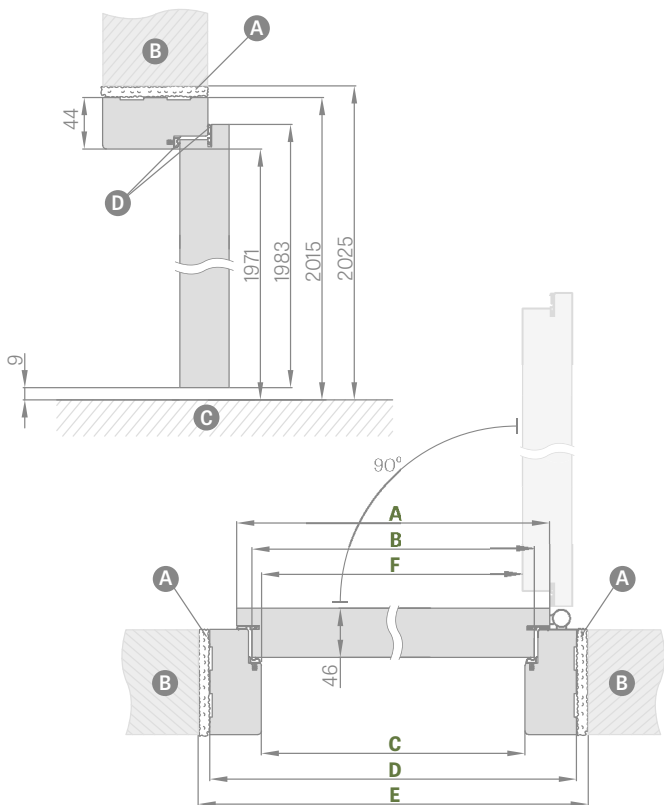

# PEVNÁ A NASTAVITELNÁ DŘEVĚNÁ ZÁRUBEŇ

HERSE SET, HERSE MAX SET

SCHÉMA PEVNÉ ZÁRUBNĚ HERSE SET

SCHÉMA NASTAVITELNÉ ZÁRUBNĚ HERSE SET

Šířka dveří	A	B	C	D	E	F
„80N“	804	777	764	852	872	756
„80“	844	817	804	892	912	796
„90E“	948	921	908	996	1016	900
„100“	1044	1017	1004	1092	1112	996