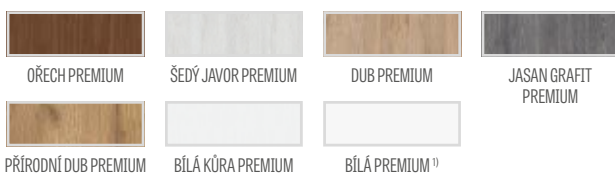

CPL

7375 Kč* / 8924 Kč**