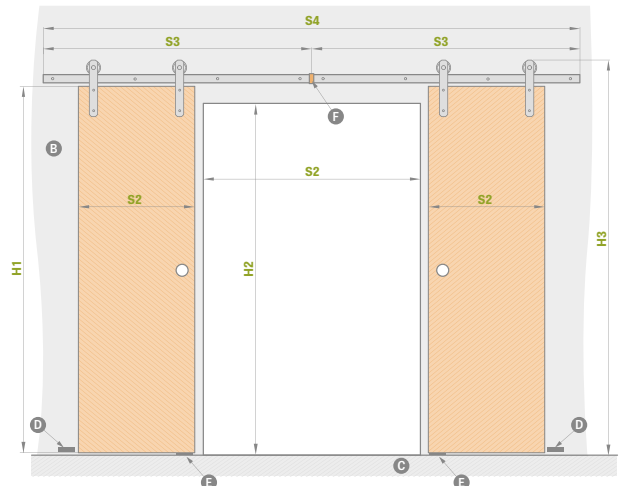

	,60"	,70"	,80"	,90"	,100"
<b>S1</b> šířka dveřního křídla	644	744	844	944	1044
<b>S2</b> šířka otvoru ve zdi <sup>1)</sup>	574	674	774	874	974
<b>H1</b> výška křídla dveří	1983	1983	1983	1983	1983
<b>H2</b> výška otvoru ve zdi	1915	1915	1915	1915	1915
<b>H3</b> celková výška systému	2123	2123	2123	2123	2123