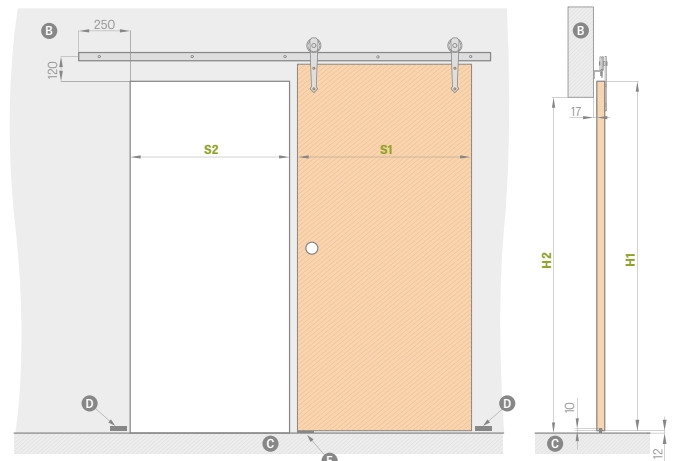

„60“	„70“	„80“	„90“	„100“
S1 šířka dveřního křídla	644	744	844	944	1044
S2 šířka otvoru ve zdi	574	674	774	874	974
H1 výška křídla dveří	2150	2150	2150	2150	2150
H2 výška otvoru ve zdi	2082	2082	2082	2082	2082

B – zed' **C** – podlaha **D** – nárazník montovaný do stěny **E** – vodící lišta

PREMIUM / CPL	CPL 0,2	LAK BÍLÝ TITANOVÝ UV
4117 Kč*/ 4982 Kč**	4940 Kč*/ 5977 Kč**	7635 Kč*/ 9238 Kč**