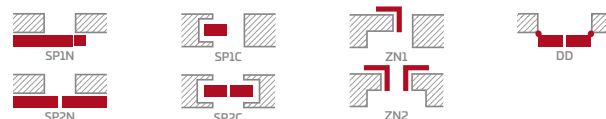

DOSTUPNÁ ŘEŠENÍ (str. 135-143)

DOSTUPNÉ ŠÍŘKY KŘÍDEL

60 70 80 90 100

PŘÍPLATKY

vrtné průchozí otvory pro kliky (tzv. dělené kliky) z výroby zdarma, pokud je objednáno jako komplet s křídlem. **NOVINKA** zdarma

ventilační podříznutí	243 Kč* / 294 Kč**
objímky z plastu se vzhledem dřeva (4 ks)	182 Kč* / 220 Kč**
kovové objímky kulaté a hranaté (4 ks); povrchová úprava: kartáčovaný nikel, patina, bílá a černá	945 Kč* / 1143 Kč**
ventilační mřížka (pouze pro křídla o šířích: 80, 90, 100)	243 Kč* / 294 Kč**
polodrážkové a bezdrážkové křídlo „100“	477 Kč* / 577 Kč**
Lepené sklo VSG 221, mléčné nebo černé NOVINKA bezpečnostní sklo, oboustranně hladké, cena za 1 tabuli skla	711 Kč* / 860 Kč**
kovové kryty na závěsy v polodrážkovém křídle (barva: kartáčovaný nikel, patina, leštěný chrom, leštěná mosaz, bílá a černá); cena za komplet pro 1 závěs	113 Kč* / 137 Kč**
vysouvací těsnění ²⁾	1057 Kč* / 1279 Kč**
změna na magnetický zámek v černé barvě pro bezdrážkové křídlo	243 Kč* / 294 Kč**
magnetický nárazník ²⁾ NOVINKA (dostupný v šesti barvách str. 132)	1057 Kč* / 1279 Kč**

* CENA NETTO, ** CENA BRUTTO, */** Cena se týká křídla a nezahrnuje kliky a zárubně

¹⁾ hladká bílá fólie, která napodobuje lakovaný povrch

²⁾ použití nárazníku vylučuje použití vysouvacího těsnění a naopak.

³⁾ speciální povrch AntiFinger **NOVINKA** snižuje stupeň znečištění a stop po otáčích prstů