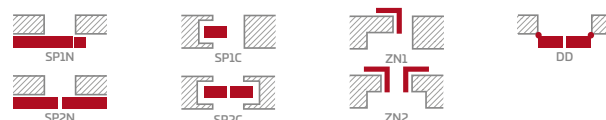

DOSTUPNÁ ŘEŠENÍ (str. 135-143)

DOSTUPNÉ ŠÍŘKY KŘÍDEL

60 70 80 90 100

PŘÍPLATKY

vrtání průchozích otvorů pro kliky (tzv. dělené kliky) z výroby zdarma, pokud je objednáno jako komplet s křídlem. **NOVINKA**

zdarma

ventilační podříznutí	243 Kč*/ 294 Kč**
objímky z plastu se vzhledem dřeva (4 ks)	182 Kč*/ 220 Kč**
kovové objímky kulaté a hranaté (4 ks); povrchová úprava: kartáčovaný nikl, patina, bílá a černá	945 Kč*/ 1143 Kč**
ventilační mřížka (pouze pro křídla o šířích: 80, 90, 100)	243 Kč*/ 294 Kč**
polodrážkové a bezdrážkové křídlo „100“	477 Kč*/ 577 Kč**

lepené sklo VSG 221 mléčné nebo černé bezpečnostní sklo, oboustranně hladké

BUDLEJA 1.....	2115 Kč*/ 2559 Kč**
BUDLEJA 2, 4, 6, 8.....	199 Kč*/ 241 Kč**
BUDLEJA 3, 7.....	711 Kč*/ 860 Kč**
BUDLEJA 5.....	1413 Kč*/ 1710 Kč**

kovové kryty na závěsy v polodrážkovém křídle

(barva: kartáčovaný nikl, patina, leštěný chrom, leštěná mosaz, bílá a černá); cena za komplet pro 1 závěs 113 Kč*/ 137 Kč**

vysouvací těsnění ²⁾ 1057 Kč*/ 1279 Kč**

změna na magnetický zámek v černé barvě pro bezdrážkové křídla 243 Kč*/ 294 Kč**

magnetický nárazník ²⁾ **NOVINKA** 1057 Kč*/ 1279 Kč** (dostupný v šesti barvách str. 132)

* CENA NETTO, ** CENA BRUTTO, */** Cena se týká křídla a nezahrnuje kliky a zárubně