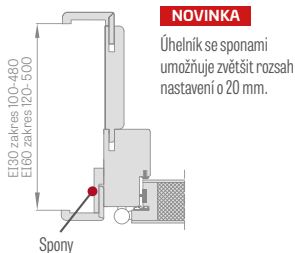

PRŮŘEZ PROTIPOŽÁRNÍ ZÁRUBNÍ S OBLOŽENÍM ZDI A S ÚHELNIKEM SE SPONOU

NOVINKA

Úhelník se sponami umožňuje zvětšit rozsah nastavení o 20 mm.

ÚHELNIK 6 cm a 8 cm se sponami spona (v sestavě jsou 3 ks)