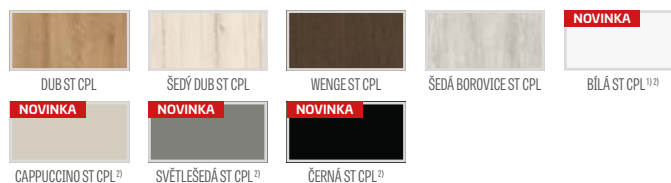

CPL

PODLAHOVÉ LIŠTY

PODLAHOVÁ LIŠTA

- délka 2,40 mb
- s fólií cena za ks 364 Kč*/ 440 Kč**
- lakovaná cena za ks 737 Kč*/ 892 Kč**

- Podlahová lišta je vyrobena z desky MDF desky odolné proti vlhkosti. Dostupná: lak BÍLÝ TITANOVÝ UV, fólie GREKO, ST CPL, PREMIUM a v podkladové fóliipro barevný lak.
- Způsob montáže - lepení na stěnu