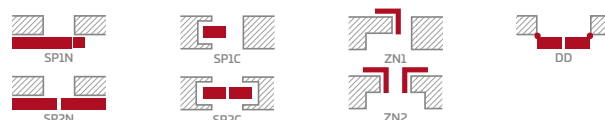

DOSTUPNÁ ŘEŠENÍ (str. 135-143)

DOSTUPNÉ ŠÍŘKY KŘÍDEL

60 70 80 90 100

PŘÍPLATKY

vrtání průchozích otvorů pro kliky (tzv. dělené kliky) z výroby zdarma, pokud je objednáno jako komplet s křídlem. **NOVINKA**

zdarma

ventilační podříznutí	243 Kč* / 294 Kč**
objímky z plastu se vzhledem dřeva (4 ks)	182 Kč* / 220 Kč**
kovové objímky kulaté a hranaté (4 ks); povrchová úprava: kartáčovaný nikl, patina, bílá a černá	945 Kč* / 1143 Kč**
ventilační mřížka (pouze pro křídla o šířkách: 80, 90, 100)	243 Kč* / 294 Kč**
polodrážkové a bezdrážkové křídlo „100“	477 Kč* / 577 Kč**
Lepené sklo VSG 221, mléčné nebo černé NOVINKA bezpečnostní sklo, oboustranně hladké, cena za 1 tabuli skla	104 Kč* / 126 Kč**
kovové kryty na závěsy v polodrážkovém křídle (barva: kartáčovaný nikl, patina, leštěný chrom, leštěná mosaz, bílá a černá); cena za komplet pro 1 závěs	113 Kč* / 137 Kč**
vysovací těsnění ²⁾	1057 Kč* / 1279 Kč**
změna na magnetický zámeček v černé barvě pro bezdrážkové křídla	243 Kč* / 294 Kč**
magnetický nárazník ²⁾ NOVINKA (dostupný v šesti barvách str. 132)	1057 Kč* / 1279 Kč**

¹⁾ hladká bílá fólie, která napodobuje lakovaný povrch

²⁾ použití nárazníku vylučuje použití vysouvacího těsnění a naopak.

³⁾ speciální povrch AntiFinger **NOVINKA** snižuje stupeň znečištění a stop po otiscích prstů

* CENA NETTO, ** CENA BRUTTO, */** Cena se týká křídla a nezahrnuje kliky a zárubni