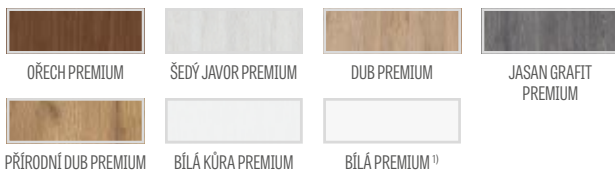

CPL

6621 Kč* / 8011 Kč**