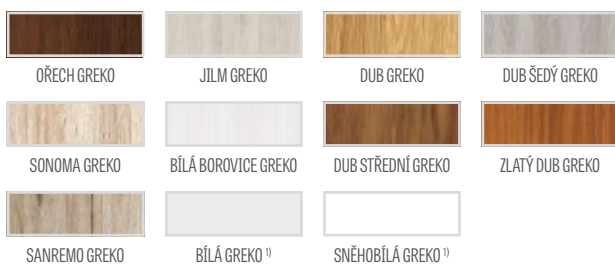

PREMIUM

6093 Kč* / 7373 Kč**