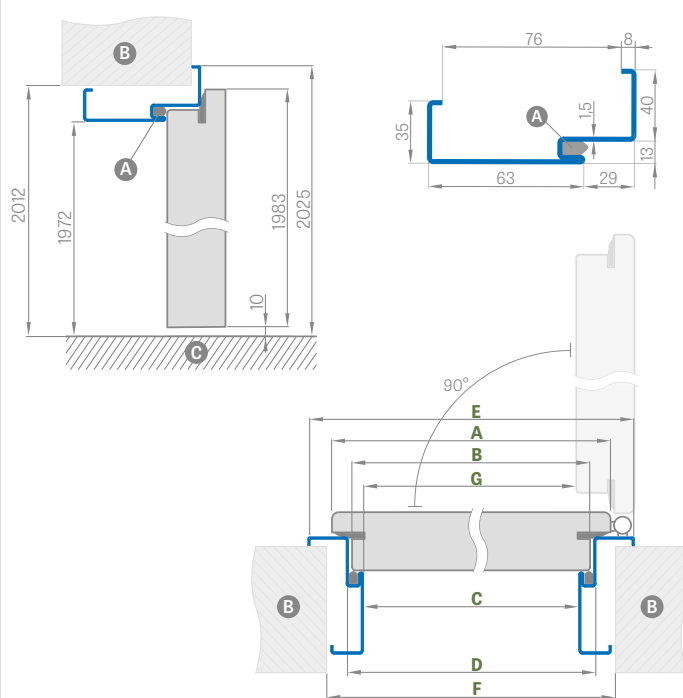

## OCELOVÁ NASTAVITELNÁ ZÁRUBEŇ HERSE SET

svařovaná s nátěrem barvami RAL 9003, 9010, 9016, 8003, 8017, 7016, 7022, 7047, 1001

cena: **5226 Kč\*** / **6323 Kč\*\***

Šířka dveří	A	B	C	D	E	F	G
„80N“	804	777	761	787	867	841	756
„80“	844	817	801	827	907	881	796
„90ES“	948	921	905	931	1011	985	900
„100“	1044	1017	1001	1027	1107	1081	996