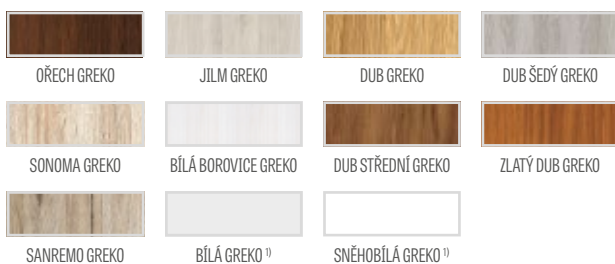

PREMIUM

6621 Kč* / 8011 Kč**