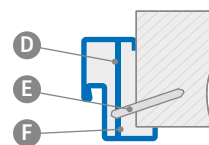

OSAZENÍ ROHOVÉ ZÁRUBNĚ

- A – těsnění
- B – zeď
- C – podlaha
- D – montážní kotva
- E – hmoždinka
- F – vyplnit

PŘÍPLATKY

zárubeň rohová velká „100“	1179 Kč*/1427 Kč**
zpevnění pod zavírač dveří	355 Kč*/430 Kč**
práh nerezová ocel	945 Kč*/1143 Kč**
zkrácení křídla s ocelovou zárubní do 6 cm po 1 cm	1179 Kč*/1427 Kč**
provedení z pozinkovaného plechu	+10 %
netypová barevnice RAL na ocelové zárubni (neobsahuje intenzivní, perlové a kovové odstíny)	+10 %

RAL