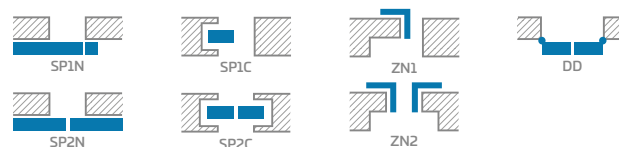

RÁM SKLA

DOSTUPNÁ ŘEŠENÍ (str. 135-143)