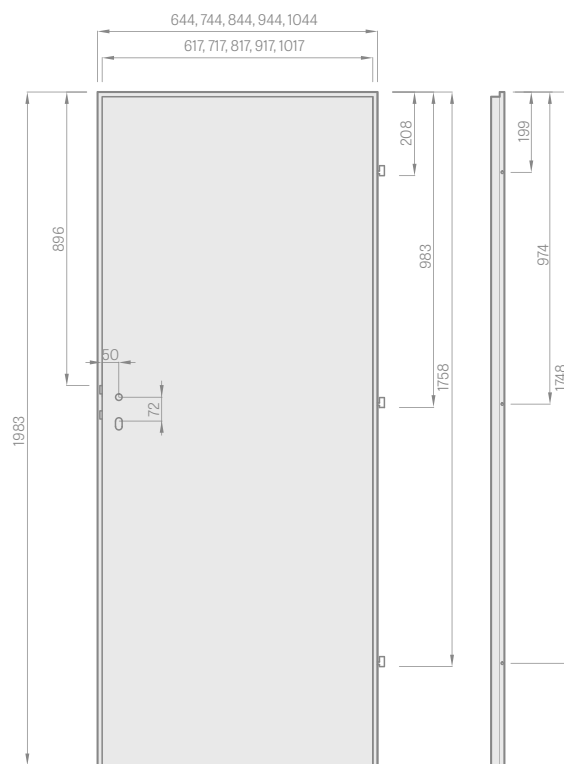

## DESKOVÉ KŘÍDLO

polodrážkové křídlo

křídlo HERSE SET

křídlo SOFT a STANDARD

BEZDRÁŽKOVÉ křídlo

- A** deska MDF; **B** těsnění; **C** deska HDF; **D** výplň;
- E** rámy MDF nebo dřevěné v Herse SET a UNO PREMIUM