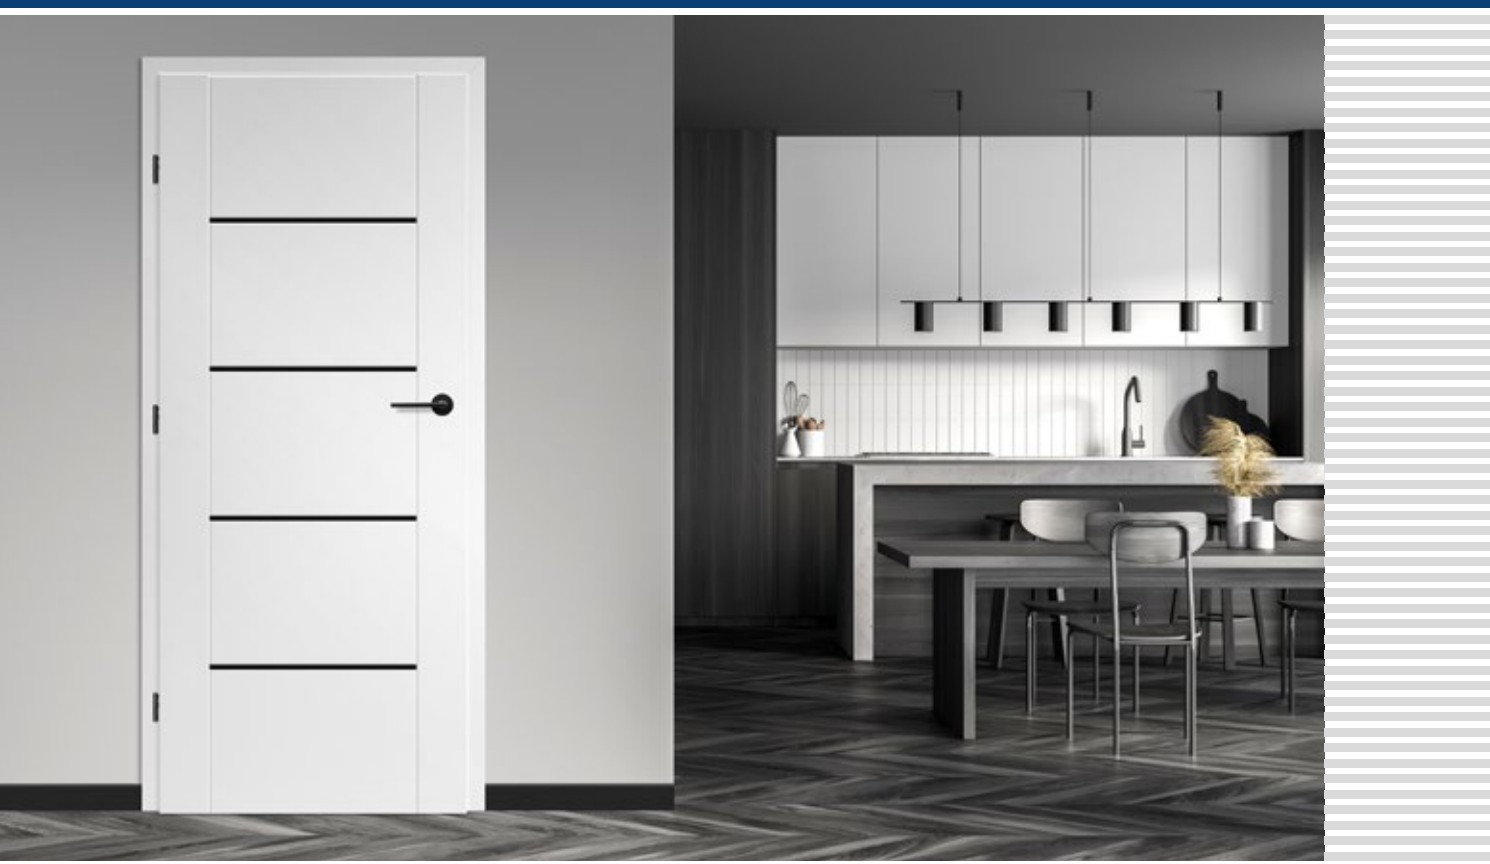

LAURENCIE

DVEŘNÍ KŘÍDLA LAKOVANÁ S POLODRÁŽKOU, BEZDRÁŽKOVÁ

LAURENCIE 1 sklo VGS černé, klika BELLA slim černá matná