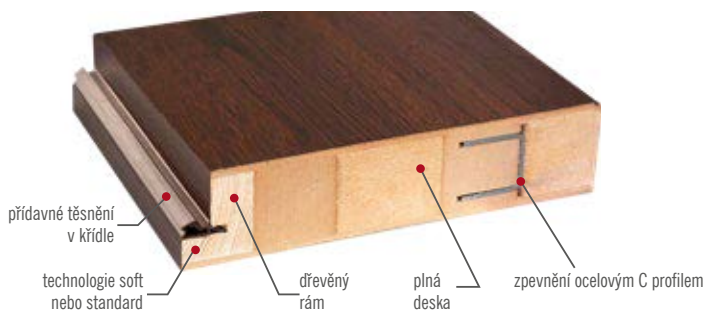

PRŮŘEZ KŘÍDLEM HERSE 32 dB