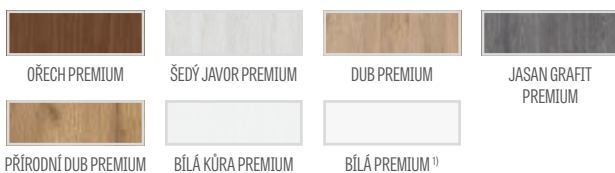

CPL

5763 Kč* / 6973 Kč**