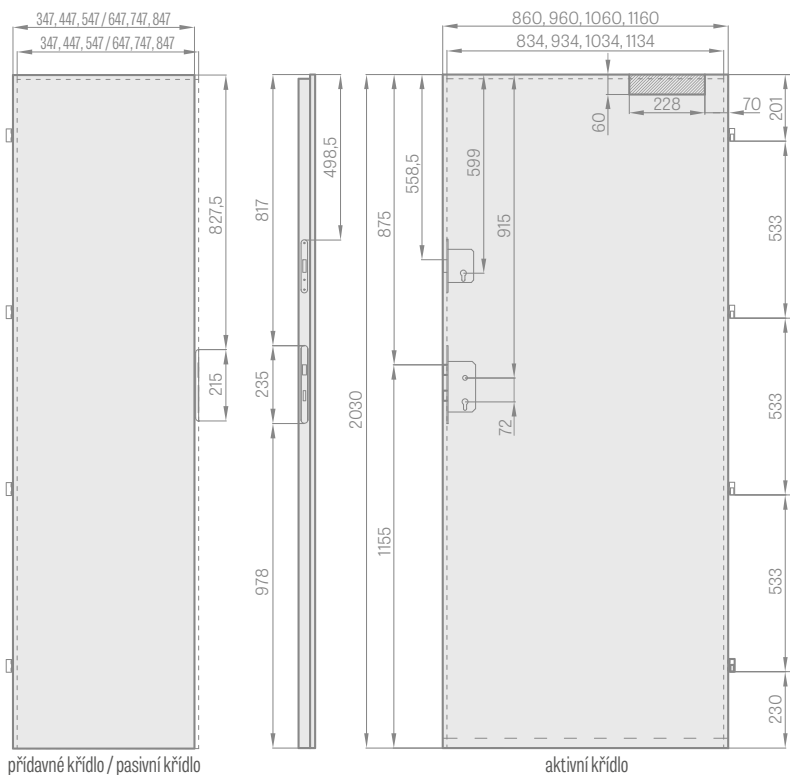

PROTIPOŽÁRNÍ KŘÍDLO