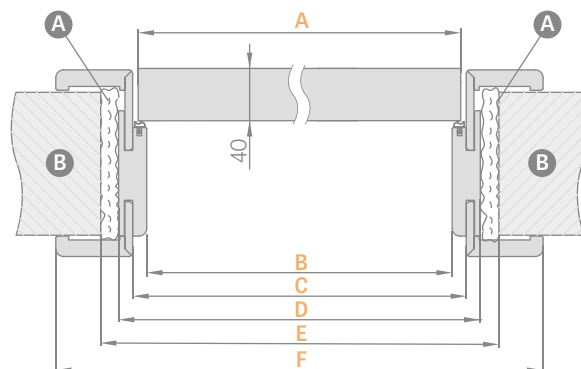

NASTAVITELNÁ ZÁRUBEŇ

BEZDRÁŽKOVÁ KŘÍDLA

NASTAVITELNÁ ZÁRUBEŇ V ROZSAHU 80-95 mm

páska 6 cm / páska 8 cm

V zárubni s rozsahem nastavení 80-95 mm je třeba, abyste jazýček úhelníku seřízili na požadovaný rozsah.

SPOJENÍ ZÁRUBNĚ

SCHÉMA NASTAVITELNÉ ZÁRUBNĚ

ROZSAH NASTAVENÍ NASTAVITELNÉ ZÁRUBNĚ

páska 6 cm / páska 8 cm

Šířka dveří	A	B	C	D	E	F
„60“	644	629	651	673	714	771* / 811**
„70“	744	729	751	773	814	871* / 911**
„80“	844	829	851	873	914	971* / 1011**
„90“	944	929	951	973	1014	1071* / 1111**
„100“	1044	1029	1051	1073	1114	1171* / 1211**
„110“	1144	1129	1151	1173	1214	1271* / 1311**

*maskovací páska 6 cm / **páska 8 cm