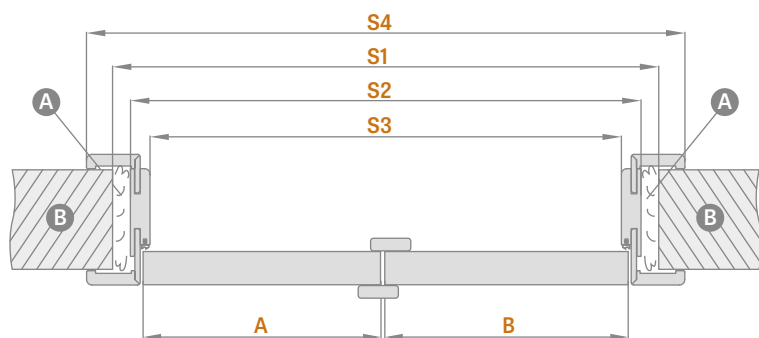

DVEŘE DVOUKŘÍDLÉ

BEZDRÁŽKOVÉ

DVOUKŘÍDLÉ BEZDRÁŽKOVÉ DVEŘE S NASTAVITELNOU ZÁRUBNÍ