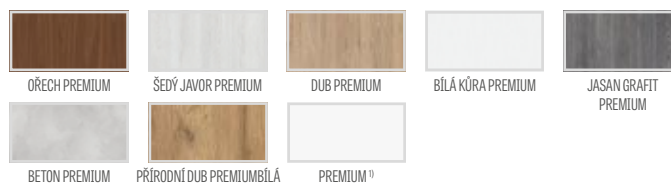

DEKORAČNÍ LIŠTA

MONTÁŽNÍ LIŠTA

KONCOVÁ LIŠTA

DEKORAČNÍ LIŠTA

ADAPTÉR

— DÝHA

instrukční film o montáži
varianta s adaptérem:
<https://youtu.be/p317u3cWMMg>

instrukční film o montáži
varianta bez adaptéru:
<https://youtu.be/jFa5afWWFOM>

	ST CPL a PREMIUM (cena za kus)
adaptér, délka 2750 mm	754 Kč*/912 Kč**
dekorační lišta (s montážní lištou) délka 2750 mm	468 Kč*/566 Kč**
koncová lišta, délka 2750 mm	182 Kč*/220 Kč**

Jednotlivé prvky systému dekoračních lišt jsou v komerční délce 2750 mm, avšak každý výrobek má z výroby délku 2800 mm a dodává se v této délce, kde 25 mm na straně je okraj pro volné řezání před instalací, i jako rezerva v případě poškození při přepravě.

Nástěnné lišty je možné také namontovat přímo na zeď bez adaptéru pouze s montážní lištou, na kterou je připevněna dekorační lišta. Dekorační lištu (včetně montážní lišty) lze zakoupit pouze v násobcích tří kusů, např. 3 ks, 6 ks, 9 ks atd.

adaptér – počet kusů v balení 1 kus

koncová lišta – počet kusů v balení 1 kus

dekorační lišta + montážní lišta – počet kusů v balení - 3 soupravy + 3 ks

PREMIUM

CPL

PODLAHOVÉ LIŠTY

PODLAHOVÁ LIŠTA

- délka 2,40 mb
- s fólií cena za ks 364 Kč*/ 440 Kč**
- lakovaná cena za ks 737 Kč*/ 892 Kč**

- Podlahová lišta je vyrobena z desky MDF desky odolné proti vlhkosti. Dostupná: lak BÍLÝ TITANOVÝ UV, fólie GREKO, ST CPL, PREMIUM a v podkladové fóliipro barevný lak.
- Způsob montáže - lepení na stěnu

1) hladká bílá fólie, která napodobuje lakovaný povrch

2) speciální povrch AntiFinger NOVINKA snižuje stupeň znečištění a stop po otiscích prstů

* CENA NETTO, ** CENA BRUTTO, */** Cena se týká křídla a nezahrnuje kliky a zárubeň