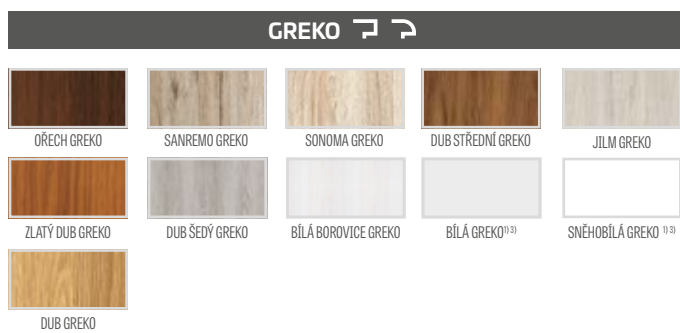

kukátko	156 Kč*/ 189 Kč**
PRÁH Z TVRDÉHO DŘEVA (bezbarvý lak) s těsněním šířky 55 mm nebo práh z nerezové oceli s těsněním	754 Kč*/ 912 Kč**
práh z tvrdého dřeva (bezbarvý lak) k nastavitelné zárubni	viz tabulka str. 111
zavírač dveří v barvách: stříbrná, černá, bílá, bronzová	2357 Kč*/ 2852 Kč**
zpevnění pod zavírač dveří	243 Kč*/ 294 Kč**
vysouvací těsnění ²⁾	1057 Kč*/ 1279 Kč**
zkrácení křídla s dřevěnou zárubní max. 8 cm a s ocelovou max. 6 cm po 1 cm nebo výrobek v normě CZ	1179 Kč*/ 1427 Kč**
černá povrchová úprava hran dveřního křídla	589 Kč*/ 713 Kč**
křídlo nebo paket „100“	711 Kč*/ 860 Kč**
vložka 30/45	355 Kč*/ 430 Kč**
vložka s koulí 30G/45 nebo 30/45G	537 Kč*/ 650 Kč**
vložka 30/45 a vložka s koulí 30G/45 nebo 30/45G v systému jednoho klíče	1005 Kč*/ 1216 Kč**
kovové kryty pro závěsy: kartáčovaný nikl, patina, leštěný chrom, leštěná mosaz, bílá a černá; cena za komplet pro 1 závěs	113 Kč*/ 137 Kč**
klika ESSEN (nikl satén, patina, černá)	711 Kč*/ 860 Kč**
horní rozeta ESSEN (nikl satén, patina, černá)	260 Kč*/ 315 Kč**
intarzie LUX; verze k výběru str. 80-81	2141 Kč*/ 2591 Kč** 3207 Kč*/ 3880 Kč** (intarzie LUX 315)
příplatek za dveře HERSE SET AKUSTIC 39 dB (připočítaný k paketům nebo křídům GOLD a SILVER)	4273 Kč*/ 5170 Kč**
úhelník se třemi sponami umožňuje zvětšit rozsah nastavení o 20 mm.	1179 Kč*/ 1427 Kč** (CPL 0,2 - 1768 Kč*/ 2139 Kč**)
magnetický nárazník ²⁾ NOVINKA	1057 Kč*/ 1279 Kč**
lišťový zámek se zástrčkou s vícebodovým zamykáním se dvěma zámky	2669 Kč*/ 3229 Kč**