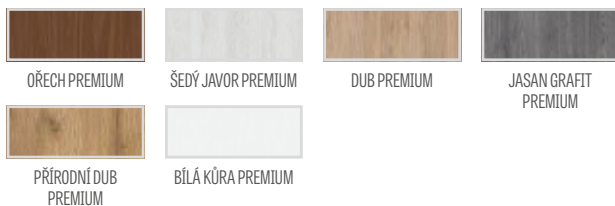

PREMIUM

5980 Kč* / 7236 Kč**

ventilační podříznutí	243 Kč* / 294 Kč**
objímky z plastu se vzhledem dřeva (4 ks)	182 Kč* / 220 Kč**
kovové objímky kulaté a hranaté (4 ks); povrchová úprava: kartáčovaný nikl, patina, bílá a černá	945 Kč* / 1143 Kč**
ventilační mřížka (pouze pro křídla o šířkách: 80, 90, 100)	243 Kč* / 294 Kč**
polodrážkové a bezdrážkové křídlo „100“	477 Kč* / 577 Kč**
lepené sklo VSG 221 mléčné nebo černé NOVINKA bezpečnostní sklo, z obou stran hladké; cena za komplet k dveřnímu křídlu	1179 Kč* / 1427 Kč**
kovové kryty na závěsy v polodrážkovém křídle (barva: kartáčovaný nikl, patina, leštěný chrom, leštěná mosaz, bílá a černá); cena za komplet pro 1 závěs	113 Kč* / 137 Kč**
vysouvací těsnění ¹⁾	1057 Kč* / 1279 Kč**
změna na magnetický zámek v černé barvě pro bezdrážková křídla	243 Kč* / 294 Kč**
magnetický nárazník ¹⁾ NOVINKA (dostupný v šesti barvách str. 132)	1057 Kč* / 1279 Kč**

¹⁾ použití nárazníku vylučuje použití vysouvacího těsnění a naopak.

* CENA NETTO, ** CENA BRUTTO, */** Cena se týká křídla a nezahrnuje kliky a zárubeň