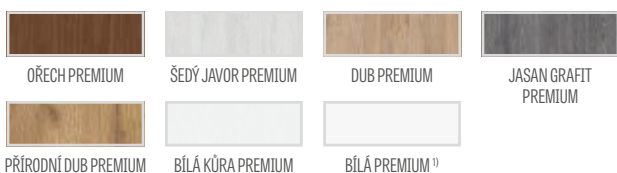

CPL

5451 Kč* / 6596 Kč**