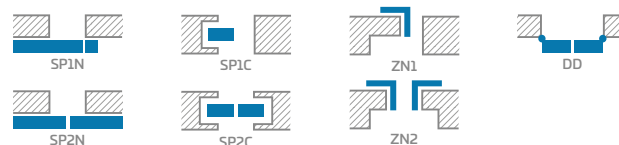

RÁM SKLA

DOSTUPNÁ ŘEŠENÍ (str. 135-143)