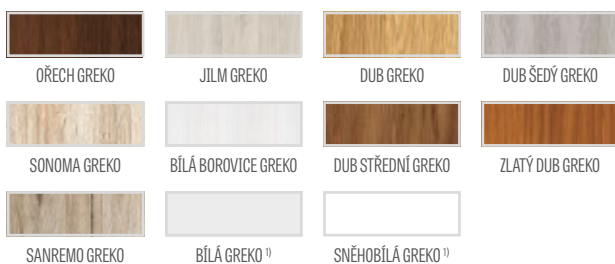

PREMIUM

5547 Kč* / 6712 Kč**