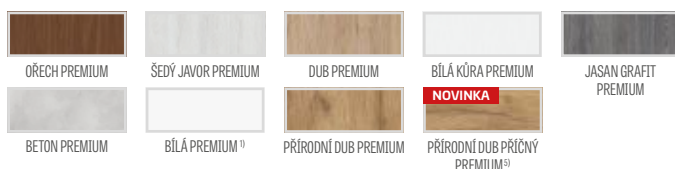

PREMIUM

* CENA NETTO, ** CENA BRUTTO, **/* Cena se týká křídla a nezahrnuje kliky a zárubně

PŘÍPLATKY

reverzní křídlo (nedostupné v CPL 0,2 a 0,7)	2357 Kč* / 2852 Kč**
výplň plnou deskou (v ceně je zahrnut standardně používaný třetí závěs křídla)	1101 Kč* / 1332 Kč**
zpevnění pod zavírač dveří	243 Kč* / 294 Kč**
zavírač dveří v barvách: stříbrná, černá, bílá, bronzová	2357 Kč* / 2852 Kč**
přídavný dolní trámeček (možnost zkrácení podle vlastní potřeby max. o 8 cm)	243 Kč* / 294 Kč**
ventilační podříznutí nebo ventilační mřížka	243 Kč* / 294 Kč**
kovové objímky kulaté a hranaté (4 ks); povrchová úprava: kartáčovaný nikl, patina, bílé a černé	945 Kč* / 1143 Kč**
plastové objímky	182 Kč* / 220 Kč**
křídlo polodrážkové a bezdrážkové „100“ (v ceně je zahrnut standardně používaný třetí závěs křídla)	477 Kč* / 577 Kč**
lepené sklo VSG 221 mléčné sklo	
MENTON 1, 2, 3 cena za 1 ks skla	477 Kč* / 577 Kč**
MENTON 5, 6, 7 cena za 1 ks skla	243 Kč* / 294 Kč**
MENTON 9, 10, 11 cena za 1 ks skla	182 Kč* / 220 Kč**
vysouvací těsnění³⁾	1057 Kč* / 1279 Kč**
kovové kryty pro závěsy v polodrážkovém dveřním křídle (barva: kartáčovaný nikl, patina, leštěný chrom, leštěná mosaz, bílá a černá) cena za komplet na 1 závěs	113 Kč* / 137 Kč**
černá povrchová úprava hran dveřního křídla	589 Kč* / 713 Kč**
změna na magnetický zámek v černé barvě u bezdrážkových a reverzních křidel	243 Kč* / 294 Kč**
magnetický nárazník³⁾ NOVINKA (dostupný v šesti barvách str. 132)	1057 Kč* / 1279 Kč**

DOSTUPNÉ ŠÍŘKY KŘIDEL

60 70 80 90 100