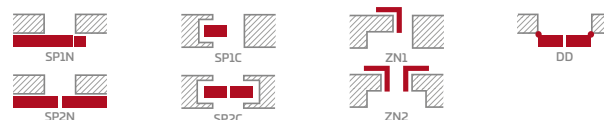

DOSTUPNÁ ŘEŠENÍ (str. 135-143)

DOSTUPNÉ ŠÍŘKY KŘÍDEL

60 70 80 90 100

Montážní video MISKANT 2:
<https://youtu.be/habWXYCI98c>

PŘÍPLATKY

vrtní průchozí otvorů pro kliky (tzv. dělené kliky) z výroby zdarma, pokud je objednáno jako komplet s křídlem. **NOVINKA**

zdarma

ventilační podříznutí	243 Kč* / 294 Kč**
objímky z plastu se vzhledem dřeva (4 ks)	182 Kč* / 220 Kč**
kovové objímky kulaté a hranaté (4 ks); povrchová úprava: kartáčovaný nikl, patina, bílá a černá	945 Kč* / 1143 Kč**
ventilační mřížka (pouze pro křídla o šířích: 80, 90, 100)	243 Kč* / 294 Kč**
polodrážkové a bezdrážkové křídlo „100“	477 Kč* / 577 Kč**
kovové kryty pro závěsy v polodrážkovém dveřním křídle (barva: kartáčovaný nikl, patina, leštěný chrom, leštěná mosaz, bílá a černá); cena za komplet pro 1 závěs	113 Kč* / 137 Kč**
vysouvací těsnění ²⁾	1057 Kč* / 1279 Kč**
změna na magnetický zámeček v černé barvě pro bezdrážkové křídla	243 Kč* / 294 Kč**
magnetický nárazník ²⁾ NOVINKA (dostupný v šesti barvách str. 132)	1057 Kč* / 1279 Kč**