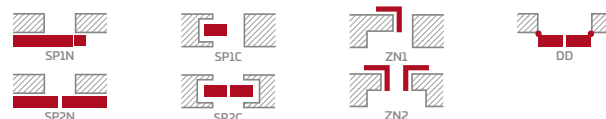

DOSTUPNÁ ŘEŠENÍ (str. 135-143)

DOSTUPNÉ ŠÍŘKY KŘÍDEL

60 70 80 90 100

PŘÍPLATKY

vrtnání průchozích otvorů pro kličky (tzv. dělené kličky) z výroby zdarma, pokud je objednáno jako komplet s křídlem. **NOVINKA** zdarma

ventilační podříznutí	243 Kč* / 294 Kč**
objímky z plastu se vzhledem dřeva (4 ks)	182 Kč* / 220 Kč**
kovové objímky kulaté a hranaté (4 ks); povrchová úprava: kartáčovaný nikl, patina, bílá a černá	945 Kč* / 1143 Kč**
ventilační mřížka (pouze pro křídla o šířkách: 80, 90, 100)	243 Kč* / 294 Kč**
polodrážkové a bezdrážkové křídlo „100“	477 Kč* / 577 Kč**
lepené sklo VSG 221 mléčné nebo černé bezpečnostní sklo, z obou stran hladké; cena za 1 kus skleněné tabule	286 Kč* / 346 Kč**
kovové kryty na závěsy v polodrážkovém křídle (barva: kartáčovaný nikl, patina, leštěný chrom, leštěná mosaz, bílá a černá); cena za komplet pro 1 závěs	113 Kč* / 137 Kč**
vysouvací těsnění ²⁾	1057 Kč* / 1279 Kč**
změna na magnetický zámek v černé barvě pro bezdrážkové křídlo	243 Kč* / 294 Kč**
magnetický nárazník ²⁾ NOVINKA (dostupný v šesti barvách str. 132)	1057 Kč* / 1279 Kč**

* CENA NETTO, ** CENA BRUTTO, */** Cena se týká křídla a nezahrnuje kličky a zárubně

¹⁾ hladká bílá fólie, která napodobuje lakovaný povrch

²⁾ použití nárazníku vylučuje použití vysouvacího těsnění a naopak.

³⁾ speciální povrch AntiFinger **NOVINKA** snižuje stupeň znečištění a stop po otiscích prstů