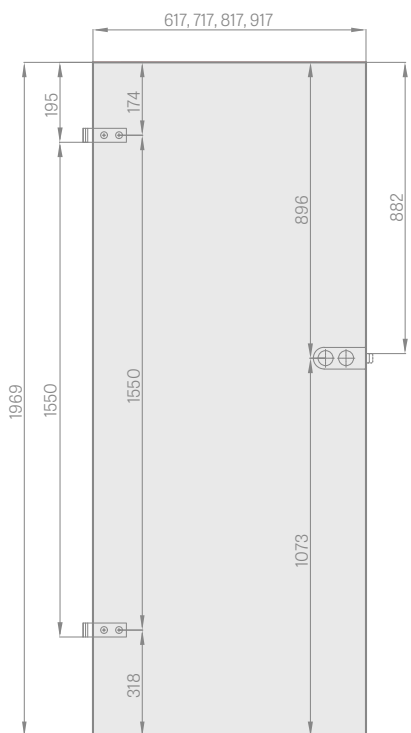

SKLENĚNÁ TABULE GRAF