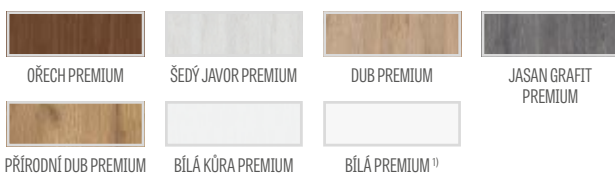

CPL

6838 Kč* / 8274 Kč**