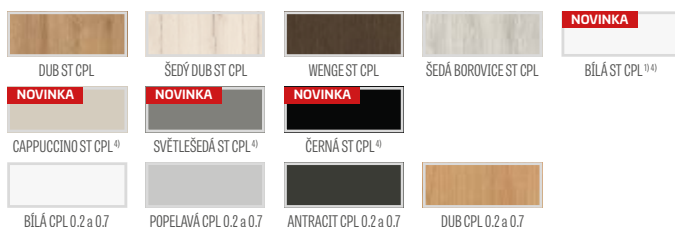

KONSTRUKCE

- polodrážkové, reverzní nebo bezdrážkové křídlo
- rám z desky MDF pokrytý dvěma deskami HDF s fóliemi GREKO a FINISH
- vnitřní dřevěný rám (boční, horní a spodní tvoří deska MDF), je pokrytý dvěma deskami HDF s fólií CPL a PREMIUM
- stabilizační "voštinová" výplň nebo plná výplň za příplatek
- volitelně, za příplatek, horní panely pro rozšíření zárubní - str. 134

POVRCHOVÁ ÚPRAVA

- hrana křídla vyrobená technologií SOFT nebo STANDARD.
- Lamináty CPL 0,2 a 0,7 jsou dostupné pouze u hrany STANDARD, která je pokryta hranovací páskou ABS pouze v barvě křídla nebo za příplatek standardní černou páskou
- reverzní křídlo je k dispozici pouze s hranou STANDARD a ve fólii GREKO, PREMIUM a ST CPL
- hrana křídla (povrchová úprava standard nebo bezdrážková hrana) je pokrytá hranovací páskou v barvě plochy křídla nebo volitelně v černé hladké (v barvě PŘÍRODNÍ PŘÍČNÝ DUB PREMIUM jsou hrany černé s příčnou strukturou)

KOVÁNÍ

- tři čepové závěsy zašroubované do polodrážkového křídla
- tři závěsy skryté v bezdrážkovém dveřním křídle a dva závěsy v reverzním křídle ve stříbrné barvě (volitelně za příplatek v černé barvě); závěsy jsou dodávány se zárubní a jsou zahrnuty v její ceně
- zámek zásuvkový v polodrážkovém křídle a magnetický zámek v bezdrážkovém nebo reverzním křídle: na klíč, na patentní vložku, ekonomický nebo s blokádou ve stříbrné barvě; volitelně černý magnetický zámek za příplatek

PROSKLENÍ

- standardně tvrzené sklo decormat - mléčné, čiré nebo za příplatek VSG 221 mléčné bezpečnostní sklo oboustranně hladké
- možná je změna zasklení z přední strany (AWERS standardní) na zadní stranu (REVERS)

FINISH a GREKO	PREMIUM a ST CPL	CPL 0,2	CPL 0,7
3753 Kč/ 4541 Kč**	4810 Kč/ 5820 Kč**	6457 Kč/ 7813 Kč**	7982 Kč/ 9658 Kč**

FINISH

GREKO

CPL

PREMIUM