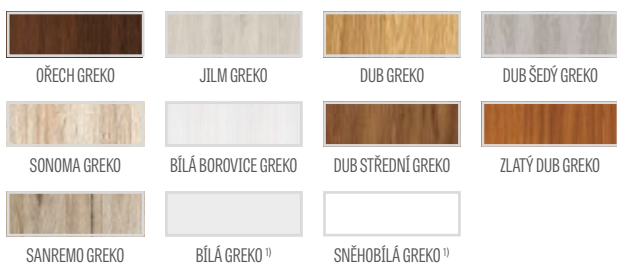

PREMIUM

5451 Kč* / 6596 Kč**