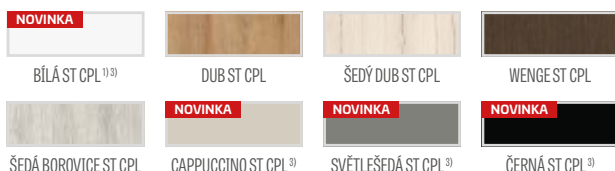

KONSTRUKCE

- polodrážkové nebo bezdrážkové křídlo vyrobené rámovou technologií STILE
- vertikální rámové sloupky z desky MDF pokryté fólií GREKO a CPL s povrchovou úpravou AntiFinger **NOVINKA** a vertikální rámové sloupky z vrstvené lepeného dřeva pokryté tenkými deskami HDF s fólií PREMIUM nebo CPL bez povrchové úpravy AntiFinger
- panely z desky HDF o síle 4 mm s fólií GREKO, CPL nebo PREMIUM
- volitelně, za příplatek, horní panely pro rozšíření zárubní - str. 134

KOVÁNÍ

- tři stříbrné dvoučepové závěsy s vodorovným nastavením v polodrážkovém křídle
- tři závěsy skryté v bezdrážkovém dveřním křídle ve stříbrné barvě (volitelně v černé barvě, za příplatek); závěsy jsou dodávány se zárubní a jsou zahrnuty v její ceně
- zásuvkový zámek v polodrážkovém křídle a magnetický zámek v bezdrážkovém křídle na klíč, na patentní vložku, ekonomický nebo s blokadou ve stříbrné barvě; volitelně černý magnetický zámek za příplatek

PROSKLENÍ

- standardně tvrzené mléčné nebo průzračné sklo 4 mm a za příplatek lepené sklo VSG 221, mléčné nebo černé **NOVINKA** bezpečnostní sklo, oboustranně hladké
- možná je změna zasklení z přední strany (AWERS standardní) na zadní stranu (REVERS)