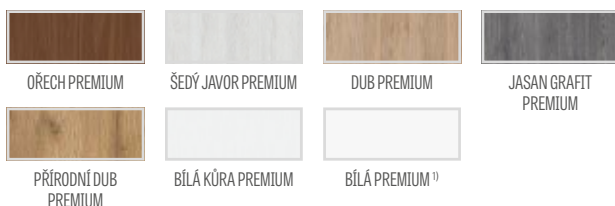

PREMIUM

5781 Kč* / 6995 Kč**

CPL

5781 Kč* / 6995 Kč**