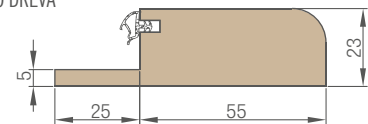

přídavné těsnění v křídle

technologie soft nebo standard

dřevěný rám

plná deska

zpevnění ocelovým C profilem

PRÁH Z TVRDÉHO DŘEVA