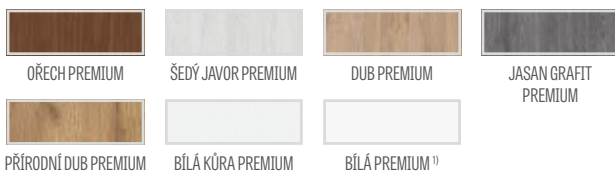

CPL

5781 Kč* / 6995 Kč**