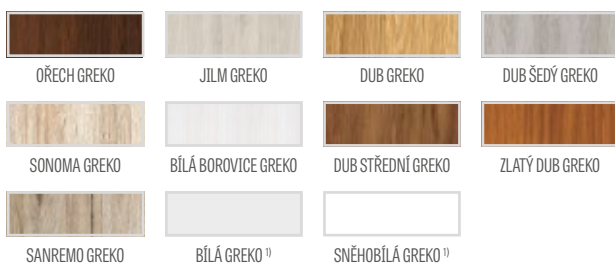

PREMIUM

6838 Kč* / 8274 Kč**