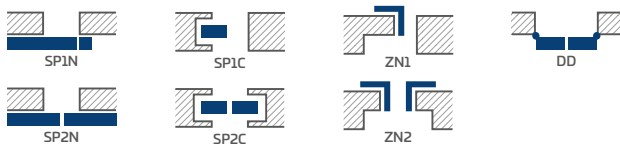

DOSTUPNÁ ŘEŠENÍ (str. 135-143)

DOSTUPNÉ ŠÍŘKY KŘÍDEL

KONSTRUKCE

- polodrážkové nebo bezdrážkové křídlo vyrobené rámovou technologií STILE
- Svislé rámy z vrstveně lepeného dřeva obložené tenkými deskami HDF, pokryté fólií a s odolným lakem UV
- panely z desky HDF o síle 4 mm s odolným lakem UV
- volitelně, za příplatek, horní panely pro rozšíření zárubní - str. 134

POVRCHOVÁ ÚPRAVA

- dveřní křídla a zárubně jsou opatřeny lakem na vodní bázi tvrzeným UV technologií, která umožňuje dosáhnout vysoké odolnosti vůči náročným podmínkám používání

KOVÁNÍ

- tři stříbrné dvoučepové závěsy s vodorovným nastavením v polodrážkovém křídle
- tři závěsy skryté v bezdrážkovém dveřním křídle ve stříbrné barvě (volitelně v černé barvě, za příplatek); závěsy jsou dodávány se zárubní a jsou zahrnuty v její ceně
- zásuvkový zámek v polodrážkovém křídle a magnetický zámek na klíč v bezdrážkovém křídle, patentní vložku, ekonomický nebo s blokadou ve stříbrné barvě; volitelně černý magnetický zámek za příplatek

PROSKLENÍ

- standardně tvrzené matné nebo průhledné sklo a za příplatek vrstvené sklo VSG 221, mléčné nebo černé bezpečnostní sklo, oboustranně hladké
- možná je změna zasklení z přední strany (AWERS standardní) na zadní stranu (REVERS)

PŘÍPLATKY

vrtní průchozí otvorů pro kliky (tzv. dělené kliky) z výroby zdarma, pokud je objednáno jako komplet s křídlem. NOVINKA	zdarma
ventilační podříznutí	243 Kč* / 294 Kč**
polodrážkové a bezdrážkové křídlo „100“	893 Kč* / 1081 Kč**
kovové kryty pro závěsy v polodrážkovém dveřním křídle (barva: kartáčovaný nikel, patina, leštěný chrom, leštěná mosaz, bílá a černá); cena za komplet pro 1 závěs	113 Kč* / 137 Kč**
lepené sklo VSG 221 mléčné nebo černé bezpečnostní sklo, z obou stran hladké; cena za 1 kus skleněné tabule	104 Kč* / 126 Kč**
vysouvací těsnění ¹⁾	1057 Kč* / 1279 Kč**
změna na magnetický zámek v černé barvě u bezdrážkových křídlel	243 Kč* / 294 Kč**
magnetický nárazník ¹⁾ NOVINKA	1057 Kč* / 1279 Kč**

¹⁾ použití nárazníku vylučuje použití vysouvacího těsnění a naopak.

* CENA NETTO, ** CENA BRUTTO, ***/** Cena se týká křídla a nezahrnuje kliky a zárubeň