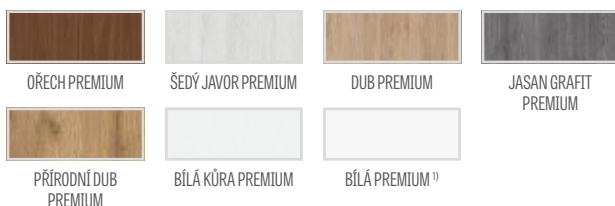

PREMIUM

5781 Kč*/ 6995 Kč**

CPL

5781 Kč*/ 6995 Kč**