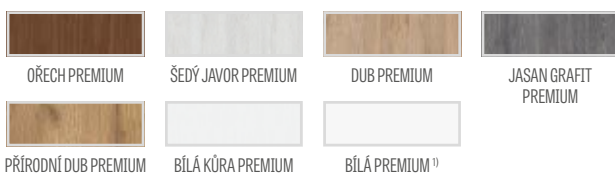

CPL

5547 Kč* / 6712 Kč**