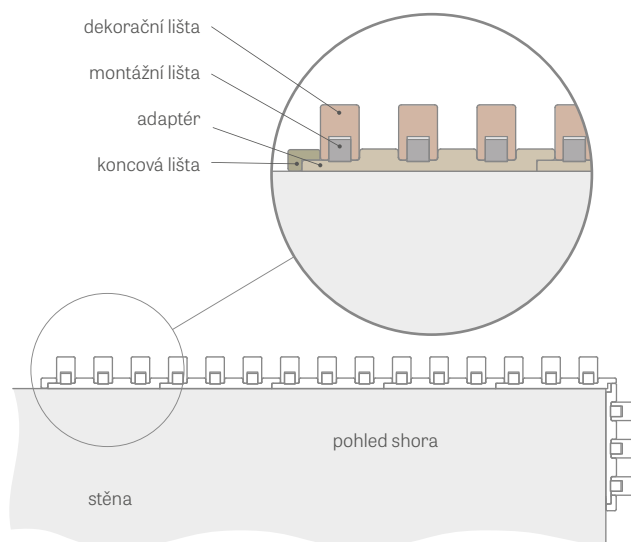

DEKORAČNÍ LIŠTA

MONTÁŽNÍ LIŠTA

KONCOVÁ LIŠTA

DEKORAČNÍ LIŠTA

ADAPTÉR

— DÝHA

instrukční film o montáži
varianta s adaptérem:
<https://youtu.be/p317u3cWMMg>

instrukční film o montáži
varianta bez adaptéru:
<https://youtu.be/jFa5afWWFOM>

	ST CPL a PREMIUM (cena za kus)
adaptér, délka 2750 mm	754 Kč*/912 Kč**
dekorační lišta (s montážní lištou) délka 2750 mm	468 Kč*/566 Kč**
koncová lišta, délka 2750 mm	182 Kč*/220 Kč**

Jednotlivé prvky systému dekoračních lišt jsou v komerční délce 2750 mm, avšak každý výrobek má z výroby délku 2800 mm a dodává se v této délce, kde 25 mm na straně je okraj pro volné řezání před instalací, i jako rezerva v případě poškození při přepravě.

Nástěnné lišty je možné také namontovat přímo na zeď bez adaptéru pouze s montážní lištou, na kterou je připevněna dekorační lišta. Dekorační lištu (včetně montážní lišty) lze zakoupit pouze v násobcích tří kusů, např. 3 ks, 6 ks, 9 ks atd.

adaptér – počet kusů v balení 1 kus

koncová lišta – počet kusů v balení 1 kus

dekorační lišta + montážní lišta – počet kusů v balení - 3 soupravy + 3 ks

PREMIUM

CPL

PODLAHOVÉ LIŠTY

PODLAHOVÁ LIŠTA

- délka 2,40 mb
- s fólií cena za ks 364 Kč*/ 440 Kč**
- lakovaná cena za ks 737 Kč*/ 892 Kč**

- Podlahová lišta je vyrobena z desky MDF desky odolné proti vlhkosti. Dostupná: lak BÍLÝ TITANOVÝ UV, fólie GREKO, ST CPL, PREMIUM a v podkladové fóliipro barevný lak.
- Způsob montáže - lepení na stěnu

1) hladká bílá fólie, která napodobuje lakovaný povrch

2) speciální povrch AntiFinger NOVINKA snižuje stupeň znečištění a stop po otiscích prstů

* CENA NETTO, ** CENA BRUTTO, */** Cena se týká křídla a nezahrnuje kliky a zárubeň