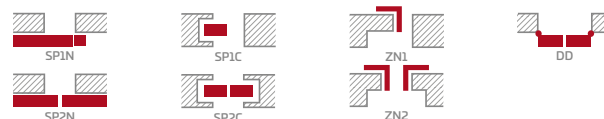

DOSTUPNÁ ŘEŠENÍ (str. 135-143)

DOSTUPNÉ ŠÍŘKY KŘÍDEL

60 70 80 90 100

PŘÍPLATKY

vrtnání průchozích otvorů pro kliky (tzv. dělené kliky) z výroby zdarma, pokud je objednáno jako komplet s křídlem. **NOVINKA**

zdarma

ventilační podříznutí	243 Kč* / 294 Kč**
objímky z plastu se vzhledem dřeva (4 ks)	182 Kč* / 220 Kč**
kovové objímky kulaté a hranaté (4 ks); povrchová úprava: kartáčovaný nikel, patina, bílá a černá	945 Kč* / 1143 Kč**
ventilační mřížka (pouze pro křídla o šířkách: 80, 90, 100)	243 Kč* / 294 Kč**
polodrážkové a bezdrážkové křídlo „100“	477 Kč* / 577 Kč**
lepené sklo VSG 221 mléčné nebo černé NOVINKA bezpečnostní sklo, z obou stran hladké; cena za 1 kus skleněné tabule	503 Kč* / 609 Kč**
kovové kryty na závěsy v polodrážkovém křídle (barva: kartáčovaný nikel, patina, leštěný chrom, leštěná mosaz, bílá a černá); cena za komplet pro 1 závěs	113 Kč* / 137 Kč**
vysouvací těsnění ²⁾	1057 Kč* / 1279 Kč**
změna na magnetický zámek v černé barvě pro bezdrážková křídla	243 Kč* / 294 Kč**
magnetický nárazník ²⁾ NOVINKA (dostupný v šesti barvách str. 132)	1057 Kč* / 1279 Kč**