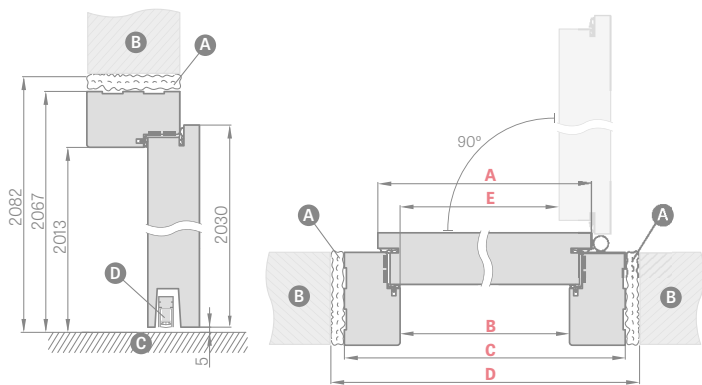

## PEVNÁ DŘEVĚNÁ ZÁRUBEŇ

Šířka dveří	A	B	C	D	E
„80“	860	817	925	955	805
„90E“	960	917	1025	1055	905
„100“	1060	1017	1125	1155	1005

„90E“ – investiční šířka

**A** protipožární montážní pěna **B** – zeď **C** – podlaha **D** – vysouvací těsnění