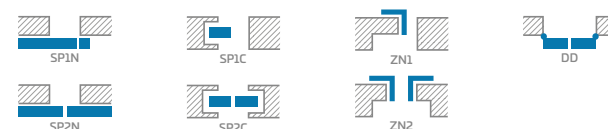

DOSTUPNÉ ŠÍŘKY KŘÍDEL

60 70 80 90 100 110

RÁM SKLA

DOSTUPNÁ ŘEŠENÍ (str. 135-143)