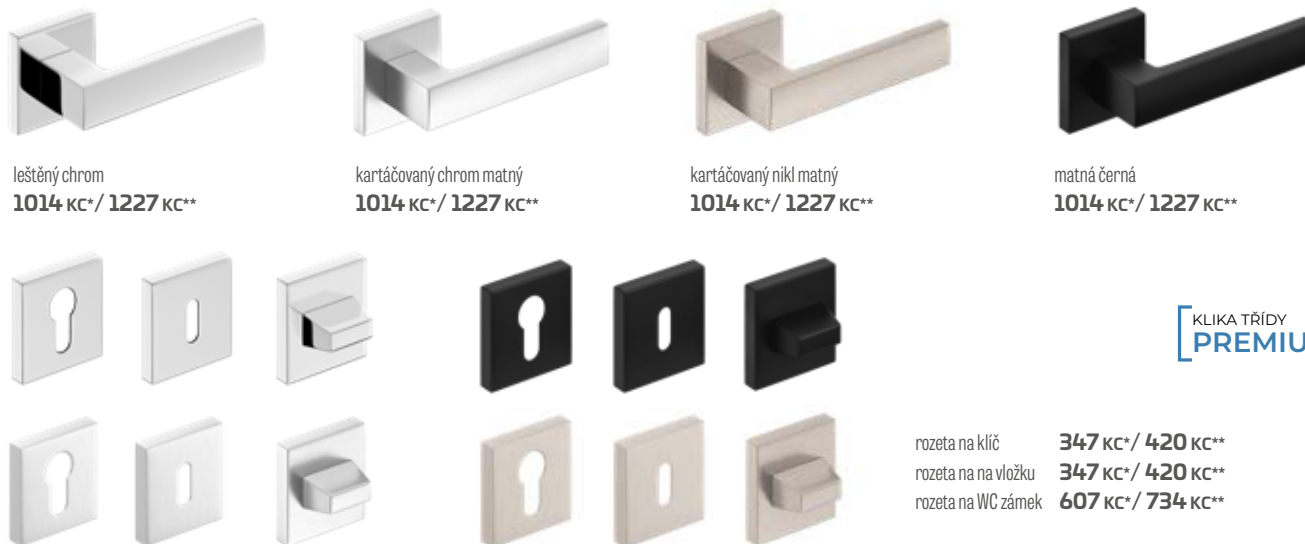

klika METAL-BUD CUBE

leštěný chrom, kartáčovaný chrom matný, kartáčovaný nikl matný, černý matný

leštěný chrom
1014 Kč* / 1227 Kč**

kartáčovaný chrom matný
1014 Kč* / 1227 Kč**

kartáčovaný nikl matný
1014 Kč* / 1227 Kč**

matná černá
1014 Kč* / 1227 Kč**

KLIKA TŘÍDY
PREMIUM

rozeta na klíč **347 Kč* / 420 Kč****
rozeta na na vložku **347 Kč* / 420 Kč****
rozeta na WC zámek **607 Kč* / 734 Kč****