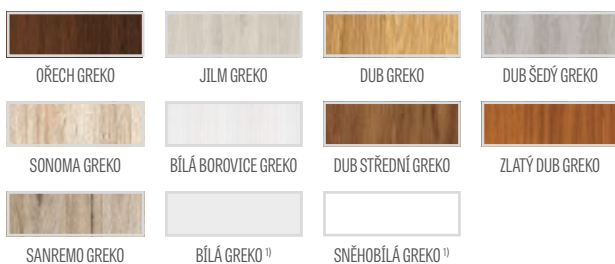

GREKO

4368 Kč* / 5285 Kč**

PREMIUM

5547 Kč* / 6712 Kč**