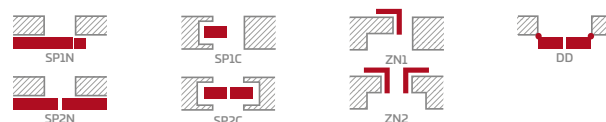

DOSTUPNÁ ŘEŠENÍ (str. 135-143)

DOSTUPNÉ ŠÍŘKY KŘÍDEL

60 70 80 90 100

PŘÍPLATKY

vrtání průchozích otvorů pro kliky (tzv. dělené kliky) z výroby zdarma, pokud je objednáno jako komplet s křídlem. **NOVINKA**

zdarma

ventilační podříznutí	243 Kč* / 294 Kč**
objímky z plastu se vzhledem dřeva (4 ks)	182 Kč* / 220 Kč**
kovové objímky kulaté a hranaté (4 ks); povrchová úprava: kartáčovaný nikel, patina, bílá a černá	945 Kč* / 1143 Kč**
ventilační mřížka (pouze pro křídla o šířích: 80, 90, 100)	243 Kč* / 294 Kč**
polodrážkové a bezdrážkové křídlo „100“	477 Kč* / 577 Kč**
lepené sklo VSG 221 mléčné nebo černé NOVINKA bezpečnostní sklo, z obou stran hladké; cena za 1 kus skleněné tabule	295 Kč* / 357 Kč**
kovové kryty pro závěsy v polodrážkovém dveřním křídle (barva: kartáčovaný nikel, patina, leštěný chrom, leštěná mosaz, bílá a černá); cena za komplet pro 1 závěs	113 Kč* / 137 Kč**
vysouvací těsnění ²⁾	1057 Kč* / 1279 Kč**
změna na magnetický zámek v černé barvě pro bezdrážkové křídla	243 Kč* / 294 Kč**
magnetický nárazník ²⁾ NOVINKA (dostupný v šesti barvách str. 132)	1057 Kč* / 1279 Kč**

* CENA NETTO, ** CENA BRUTTO, */** Cena se týká křídla a nezahrnuje kliky a zárubně

¹⁾ hladká bílá fólie, která napodobuje lakovaný povrch

²⁾ použití nárazníku vylučuje použití vysouvacího těsnění a naopak.

³⁾ speciální povrch AntiFinger **NOVINKA** snižuje stupeň znečištění a stop po otiscích prstů