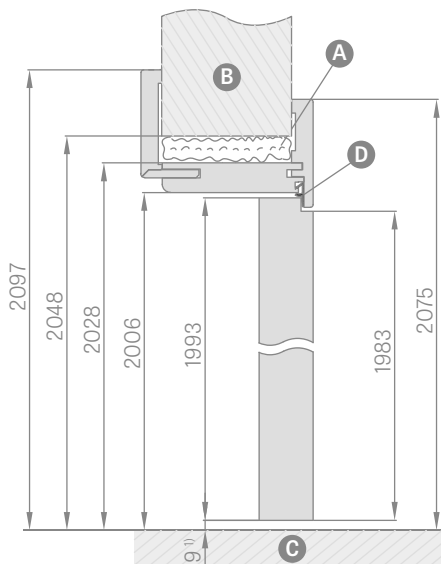

¹⁾ přípustná odchylka vyplývající z rozměrové tolerance rámu +/- 3 mm (doporučujeme před instalací zkontrolovat)

Šířka dveří	A	B	C	D	E	F	G
„60“	624	644	652	696	736	834	791
„70“	724	744	752	796	836	934	891
„80“	824	844	852	896	936	1034	991
„90“	924	944	952	996	1036	1134	1091
„100“	1024	1044	1052	1096	1136	1234	1191
„110“	1124	1144	1152	1196	1236	1334	1291

A pěna **B** zeď **C** podlaha **D** gumové těsnění

- Rozšíření 120 mm pro oboustrannou dýhovanou zárubeň **1179 Kč*/ 1427 Kč**** a pro lakovanou **2115 Kč*/ 2559 Kč**** (cena zahrnuje komplet pro zárubeň o dané šíři)
- Pohyblivý úhelník s jazýčkem prodlouženým o 2 cm a standardní úhelník pro nastavitelnou zárubeň jsou k dispozici ve všech dýchách - **1179 Kč*/ 1427 Kč**** a lak **1768 Kč*/ 2139 Kč**** (cena zahrnuje komplet zárubně o dané šíři)
- Zárubeň o rozsahu nad 255 mm sestává ze dvou prvků
- Horní panely nalepené na zeď jsou za příplatek str. 134