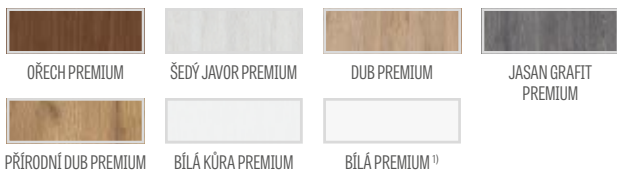

CPL

5781 Kč* / 6995 Kč**