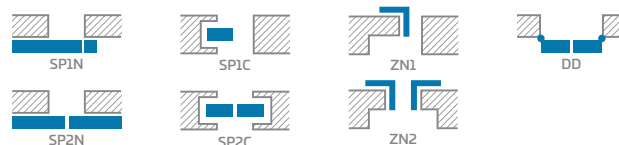

DOSTUPNÁ ŘEŠENÍ (str. 135-143)

PŘÍPLATKY

reverzní křídlo	2357 Kč* / 2852 Kč**
vyplnění kompaktní deskou	1101 Kč* / 1332 Kč**
zpevnění pod zavírač dveří	243 Kč* / 294 Kč**
zavírač dveří v barvách: stříbrná, černá, bílá, bronzová	2357 Kč* / 2852 Kč**
přídavný dolní trámeček (možnost zkrácení podle vlastní potřeby max. o 8 cm)	243 Kč* / 294 Kč**
kovové objímky kulaté a hranaté (4 ks); povrchová úprava: kartáčovaný nikel, patina, bílá a černá	945 Kč* / 1143 Kč**
objímky z plastu se vzhledem dřeva (4 ks)	182 Kč* / 220 Kč**
ventilační podříznutí nebo ventilační mřížka	243 Kč* / 294 Kč**
polodrážkové a bezdrážkové křídlo „100“	477 Kč* / 577 Kč**
polodrážkové a bezdrážkové křídlo „110“	945 Kč* / 1143 Kč**
vysouvací těsnění²⁾	1057 Kč* / 1279 Kč**
kovové kryty pro závěsy v polodrážkovém dveřním křídle (barva: kartáčovaný nikel, patina, leštěný chrom, leštěná mosaz, bílá a černá)	113 Kč* / 137 Kč** cena za komplet na 1 závěs
průzor z nerezové oceli: leštěný „chrom“ nebo kartáčovaný „satén“ a černá mat; sklo mléčný decormat, čiré sklo, průměr okénka: vnitřní 235 mm vnější 350 mm)	4117 Kč* / 4982 Kč** 6465 Kč* / 7823 Kč** (matná černá)
černá povrchová úprava hran dveřního křídla	589 Kč* / 713 Kč**
změna na magnetický zámek v černé barvě u bezdrážkových a reverzních křídlel	243 Kč* / 294 Kč**
magnetický nárazník²⁾ NOVINKA (dostupný v šesti barvách str. 132)	1057 Kč* / 1279 Kč**
intarzie LUX; verze k výběru str. 80-81	2141 Kč* / 2591 Kč** 3207 Kč* / 3880 Kč** (intarzie LUX 315)

¹⁾ hladká bílá fólie, která napodobuje lakovaný povrch

²⁾ použití nárazníku vylučuje použití vysouvacího těsnění a naopak.

³⁾ dostupný od 01.04.2022