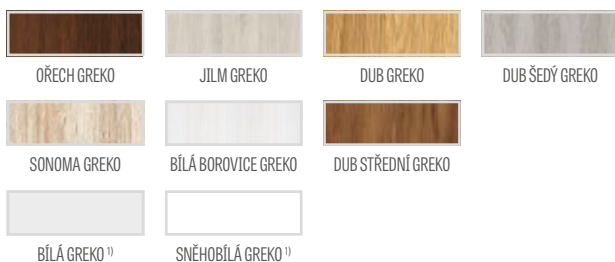

PREMIUM

5781 Kč* / 6995 Kč**