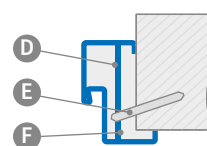

OSAZENÍ ROHOVÉ ZÁRUBNĚ

- A – těsnění
- B – zeď
- C – podlaha
- D – montážní kotva
- E – hmoždinka
- F – vyplnit

PŘÍPLATKY

zárubeň rohová velká „100“	1179 Kč*/ 1427 Kč**
elektromechanický zámek	3527 Kč*/ 4268 Kč**
zpevnění pod zavírač dveří	355 Kč*/ 430 Kč**
zkrácení křídla s ocelovou zárubní do 6 cm po 1 cm	1179 Kč*/ 1427 Kč**
práh nerezová ocel	945 Kč*/ 1143 Kč**
provedení z pozinkovaného plechu	+10 %
netypová barevnice RAL na ocelové zárubni (neobsahuje intenzivní, perlové a kovové odstíny)	+10 %