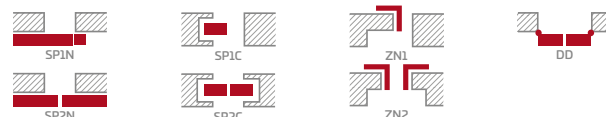

DOSTUPNÁ ŘEŠENÍ (str. 135-143)

DOSTUPNÉ ŠÍŘKY KŘÍDEL

60 70 80 90 100

PŘÍPLATKY

vrtní průchozích otvorů pro kliky (tzv. dělené kliky) z výroby zdarma, pokud je objednáno jako komplet s křídlem. **NOVINKA** zdarma

ventilační podříznutí	243 Kč* / 294 Kč**
objímky z plastu se vzhledem dřeva (4 ks)	182 Kč* / 220 Kč**
kovové objímky kulaté a hranaté (4 ks); povrchová úprava: kartáčovaný nikel, patina, bílá a černá	945 Kč* / 1143 Kč**
ventilační mřížka (pouze pro křídla o šířích: 80, 90, 100)	243 Kč* / 294 Kč**
polodrážkové a bezdrážkové křídlo „100“	477 Kč* / 577 Kč**
lepené sklo VSG 221 mléčné nebo černé NOVINKA bezpečnostní sklo, oboustranně hladké	
NEMESIA 1.....	2591 Kč* / 3135 Kč**
NEMESIA 9 a 13.....	2357 Kč* / 2852 Kč**
NEMESIA 7.....	2002 Kč* / 2422 Kč**
NEMESIA 4 a 11.....	1768 Kč* / 2139 Kč**
NEMESIA 10.....	477 Kč* / 577 Kč**

kovové kryty pro závěsy v polodrážkovém dveřním křídle (barva: kartáčovaný nikel, patina, leštěný chrom, leštěná mosaz, bílá a černá); cena za komplet pro 1 závěs 113 Kč* / 137 Kč**

vysouvací těsnění ²⁾ 1057 Kč* / 1279 Kč**

změna na magnetický zámek v černé barvě u bezdrážkových křidel 243 Kč* / 294 Kč**

magnetický nárazník ²⁾ **NOVINKA** 1057 Kč* / 1279 Kč** (dostupný v šesti barvách str. 132)

* CENA NETTO, ** CENA BRUTTO, */** Cena se týká křídla a nezahrnuje kliky a zárubně