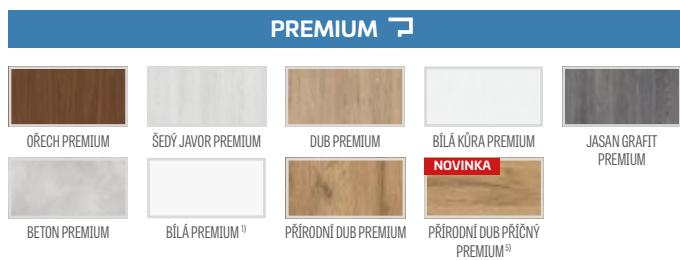

kukátko	156 Kč*/ 189 Kč**
PRÁH Z TVRDÉHO DŘEVA (bezbarvý lak) s těsněním šířky 55 mm nebo práh z nerezové oceli s těsněním	754 Kč*/ 912 Kč**
práh z tvrdého dřeva (bezbarvý lak) k nastavitelné zárubni	viz tabulka str. 111
zavírač dveří v barvách: stříbrná, černá, bílá, bronzová	2357 Kč*/ 2852 Kč**
zpevnění pod zavírač dveří	243 Kč*/ 294 Kč**
vysouvací těsnění ²⁾	1057 Kč*/ 1279 Kč**
zkrácení křídla s dřevěnou zárubní max. 8 cm a s ocelovou max. 6 cm po 1 cm nebo výrobek v normě CZ	1179 Kč*/ 1427 Kč**
černá povrchová úprava hran dveřního křídla	589 Kč*/ 713 Kč**
křídlo nebo paket „100“	711 Kč*/ 860 Kč**
vložka 30/45	355 Kč*/ 430 Kč**
vložka s koulí 30G/45 nebo 30/45G	537 Kč*/ 650 Kč**
vložka 30/45 a vložka s koulí 30G/45 nebo 30/45G v systému jednoho klíče	1005 Kč*/ 1216 Kč**
kovové kryty pro závěsy: kartáčovaný nikl, patina, leštěný chrom, leštěná mosaz, bílá a černá; cena za komplet pro 1 závěs	113 Kč*/ 137 Kč**
klika ESSEN (nikl satén, patina, černá)	711 Kč*/ 860 Kč**
horní rozeta ESSEN (nikl satén, patina, černá)	260 Kč*/ 315 Kč**
intarzie LUX; verze k výběru str. 80-81	2141 Kč*/ 2591 Kč** 3207 Kč*/ 3880 Kč** (intarzie LUX 315)
příplatek za dveře HERSE SET AKUSTIC 39 dB (připočítaný k paketům nebo křídům GOLD a SILVER)	4273 Kč*/ 5170 Kč**
úhelník se třemi sponami umožňuje zvětšit rozsah nastavení o 20 mm.	1179 Kč*/ 1427 Kč** (CPL 0,2 - 1768 Kč*/ 2139 Kč**)
magnetický nárazník ²⁾ NOVINKA	1057 Kč*/ 1279 Kč**
lišťový zámek se zástrčkou s vícebodovým zamykáním se dvěma zámky	2669 Kč*/ 3229 Kč**