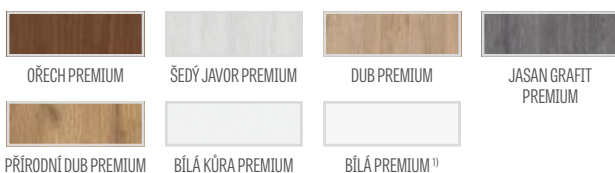

CPL

5781 Kč* / 6995 Kč**