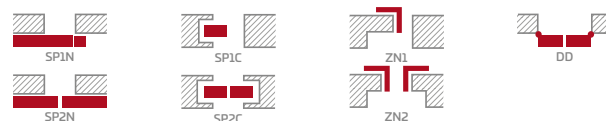

DOSTUPNÁ ŘEŠENÍ (str. 135-143)

DOSTUPNÉ ŠÍŘKY KŘÍDEL

60 70 80 90 100

PŘÍPLATKY

vrtnání průchozích otvorů pro kliky (tzv. dělené kliky) z výroby zdarma, pokud je objednáno jako komplet s křídlem. **NOVINKA**

zdarma

ventilační podříznutí	243 Kč* / 294 Kč**
objímky z plastu se vzhledem dřeva (4 ks)	182 Kč* / 220 Kč**
kovové objímky kulaté a hranaté (4 ks); povrchová úprava: kartáčovaný nikel, patina, bílá a černá	945 Kč* / 1143 Kč**
ventilační mřížka (pouze pro křídla o šířích: 80, 90, 100)	243 Kč* / 294 Kč**
polodrážkové a bezdrážkové křídlo „100“	477 Kč* / 577 Kč**
lepené sklo VSG 221 mléčné nebo černé bezpečnostní sklo, oboustranně hladké	
JUKA 1	2357 Kč* / 2852 Kč**
JUKA 2	1265 Kč* / 1531 Kč**
JUKA 3	173 Kč* / 209 Kč**
JUKA 4	2357 Kč* / 2852 Kč**
JUKA 5	1768 Kč* / 2139 Kč**
JUKA 6	1179 Kč* / 1427 Kč**
JUKA 7	589 Kč* / 713 Kč**

kovové kryty pro závěsy v polodrážkovém dveřním křídle (barva: kartáčovaný nikel, patina, leštěný chrom, leštěná mosaz, bílá a černá); cena za komplet pro 1 závěs 113 Kč* / 137 Kč**

vysouvací těsnění ²⁾ 1057 Kč* / 1279 Kč**

změna na magnetický zámek v černé barvě pro bezdrážkové křídla 243 Kč* / 294 Kč**

magnetický nárazník ²⁾ **NOVINKA** 1057 Kč* / 1279 Kč** (dostupný v šesti barvách str. 132)

* CENA NETTO, ** CENA BRUTTO, */** Cena se týká křídla a nezahrnuje kliky a zárubně

¹⁾ hladká bílá fólie, která napodobuje lakovaný povrch

²⁾ použití nárazníku vylučuje použití vysouvacího těsnění a naopak.

³⁾ speciální povrch AntiFinger **NOVINKA** snižuje stupeň znečištění a stop po otiscích prstů