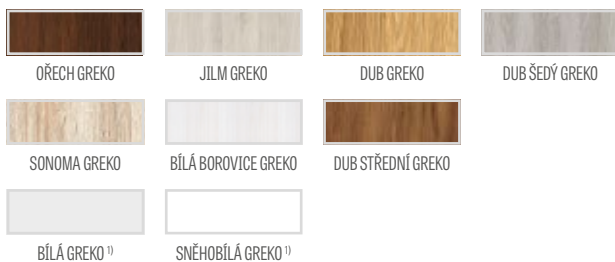

GREKO

5876 Kč* / 7110 Kč**

PREMIUM

6621 Kč* / 8011 Kč**