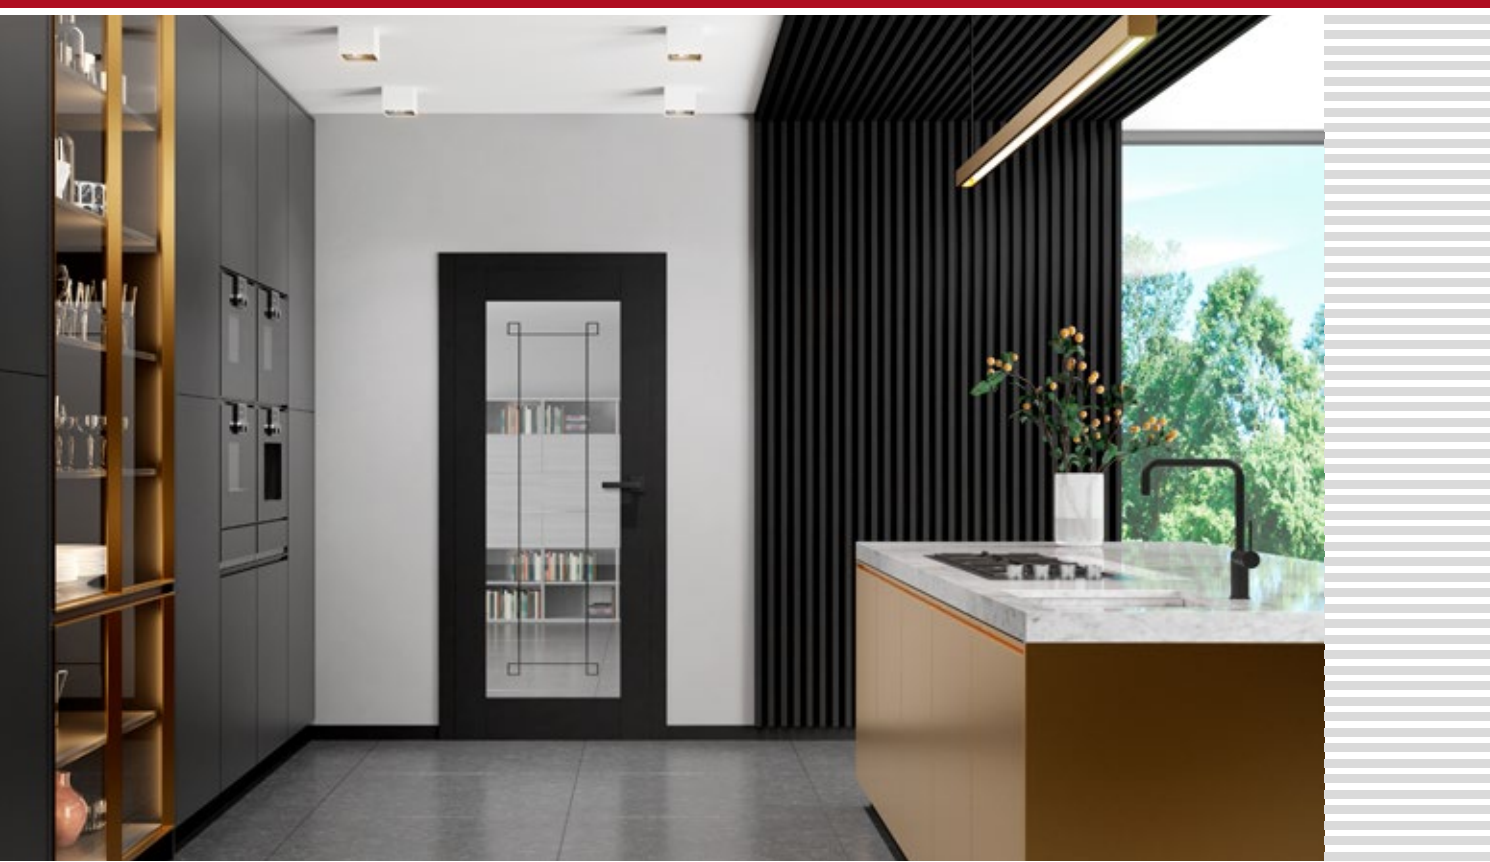

ORCHIDEA

DVEŘNÍ VNITŘNÍ RÁMOVÁ KŘÍDLA STILE POLODRÁŽKOVÁ A BEZDRÁŽKOVÁ

ORCHIDEA 4 w v černé dýze ST CPL s klikou CUBE černý mat