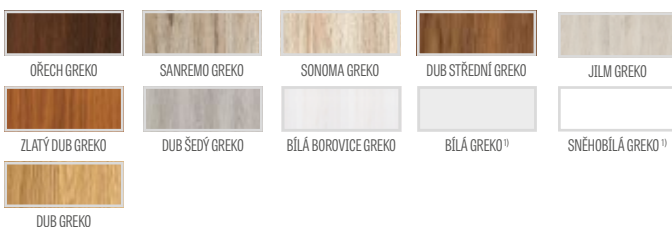

GREKO

FINISH

CPL