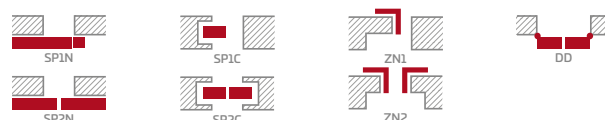

DOSTUPNÁ ŘEŠENÍ (str. 135-143)

DOSTUPNÉ ŠÍŘKY KŘÍDEL

60 70 80 90 100

PŘÍPLATKY

vrtání průchozích otvorů pro kliky (tzv. dělené kliky) z výroby zdarma, pokud je objednáno jako komplet s křídlem. NOVINKA	zdarma
ventilační podříznutí	243 Kč*/ 294 Kč**
objímky z plastu se vzhledem dřeva (4 ks)	182 Kč*/ 220 Kč**
kovové objímky kulaté a hranaté (4 ks); povrchová úprava: kartáčovaný nikl, patina, bílá a černá	945 Kč*/ 1143 Kč**
ventilační mřížka (pouze pro křídla o šířích: 80, 90, 100)	243 Kč*/ 294 Kč**
polodrážkové a bezdrážkové křídlo „100“	477 Kč*/ 577 Kč**
lepené sklo VSG 221 mléčné nebo černé bezpečnostní sklo, z obou stran hladké; cena za 1 kus skleněné tabule	104 Kč*/ 126 Kč**
kovové kryty pro závěsy v polodrážkovém dveřním křídle (barva: kartáčovaný nikl, patina, leštěný chrom, leštěná mosaz, bílá a černá); cena za komplet pro 1 závěs	113 Kč*/ 137 Kč**
vysouvací těsnění ²⁾	1057 Kč*/ 1279 Kč**
změna na magnetický zámek v černé barvě pro bezdrážkové křídla	243 Kč*/ 294 Kč**
magnetický nárazník ²⁾ NOVINKA (dostupný v šesti barvách str. 132)	1057 Kč*/ 1279 Kč**