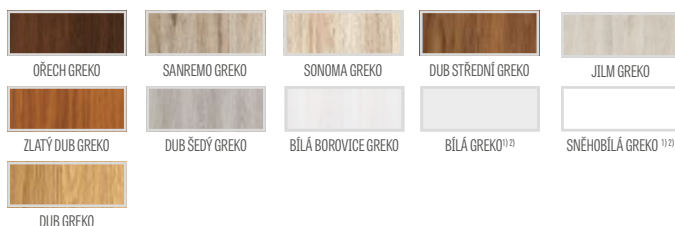

- deska HDF s fólií
- hrana křídla vyrobená technologií SOFT nebo STANDARD.
- Lamináty CPL 0,2 a 0,7 jsou dostupné pouze u hrany STANDARD, která je pokryta hranovací páskou ABS pouze v barvě křídla nebo za příplatek standardní černou páskou
- reverzní křídlo je k dispozici pouze s hranou STANDARD a ve fólii GREKO, PREMIUM a ST CPL
- hrana křídla (povrchová úprava standard nebo bezdrážková hrana) je pokrytá hranovací páskou v barvě plochy křídla nebo volitelně v černé hladké (v barvě PŘÍRODNÍ PRÍČNÝ DUB PREMIUM jsou hrany černé s příčnou strukturou)

KOVÁNÍ

- tři čepové závěsy zašroubované do polodrážkového křídla
- tři závěsy skryté v bezdrážkovém dveřním křídle a dva závěsy v reverzním křídle ve stříbrné barvě (volitelně za příplatek v černé barvě); závěsy jsou dodávány se zárubní a jsou zahrnuty v její ceně
- zámek zásuvkový v polodrážkovém křídle a magnetický zámek v bezdrážkovém nebo reverzním křídle: na klíč, na patentní vložku, ekonomický nebo s blokadou ve stříbrné barvě; volitelně černý magnetický zámek za příplatek

PROSKLENÍ

- standardně tvrzené sklo decormat - mléčné, čiré nebo za příplatek VSG 221 mléčné bezpečnostní sklo oboustranně hladké
- možná je změna zasklení z přední strany (AWERS standardní) na zadní stranu (REVERS)

FINISH a GREKO	PREMIUM a ST CPL	CPL 0,2	CPL 0,7
3397 Kč* / 4110 Kč**	4460 Kč* / 5397 Kč**	6101 Kč* / 7382 Kč**	7627 Kč* / 9229 Kč**

FINISH

GREKO