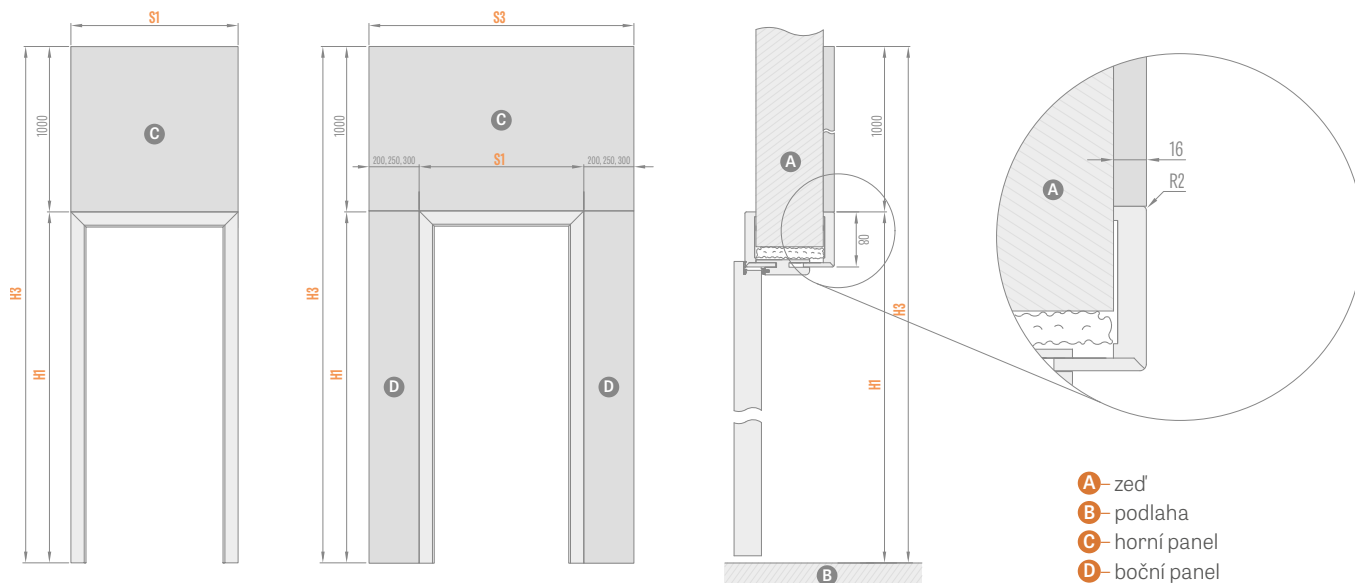

PANELY PRO ROZŠÍŘENÍ ZÁRUBNĚ

MONTOVANÉ NA STĚNU

- **A** - zeď
- **B** - podlaha
- **C** - horní panel
- **D** - boční panel

VNITŘNÍ DVEŘE ¹⁾				
Druh zárubně	H1	H3	Šířka	S1
nastavitelná polodrážková zárubeň	2062	3062	„60“	786
			„70“	886
			„80“	986
			„90“	1086
			„100“	1186
nastavitelná bezdrážková zárubeň „100“	2075	3075	„60“	811
			„70“	911
			„80“	1011
			„90“	1111
			„100“	1211
Reverzní zárubeň (strana je zarovnaná s křídlem)	2075	3075	„60“	791
			„70“	891
			„80“	991
			„90“	1091
Oboustranná zárubeň	2097	3097	„60“	834
			„70“	934
			„80“	1034
			„90“	1134
			„100“	1234

HORNÍ PANEL (1000 x S1) ¹⁾

VSTUPNÍ DVEŘE (panely ze strany schodiště dveře otvírané dovnitř)										
Druh zárubně	H1	H3	Šířka	S1	S3					
nastavitelná zárubeň HERSE	2062	3062	„80“	986	1186	1236	1286	1386	1486	1586
			„90“	1086	1286	1336	1386	1486	1586	1686
			„90E“	1090	1290	1340	1390	1490	1590	1690
			„100“	1186	1386	1436	1486	1586	1686	1786
			„80N“	1012	1212	1262	1312	1412	1512	1612
pevná zárubeň HERSE „spony“	2095	3095	„80“	1052	1252	1302	1352	1452	1552	1652
			„90“	1152	1352	1402	1452	1552	1652	1752
			„90E“	1156	1356	1406	1456	1556	1656	1756
			„100“	1252	1452	1502	1552	1652	1762	1852
			„80N“	1012	1212	1262	1312	1412	1512	1612
pevná zárubeň ke křídlu FORTECA „spony“	2147	3147	„80“	1056	1256	1306	1356	1456	1556	1656
			„90E“	1156	1356	1406	1456	1556	1656	1756
			„100“	1256	1456	1506	1556	1656	1756	1856
Zárubeň stálá s možností nastavení FORTECA (od strany obložení)	2136	3136	„80N“	990	1190	1240	1290	1390	1490	1590
			„80“	1034	1234	1284	1334	1434	1534	1634
			„90E“	1134	1334	1384	1434	1534	1634	1734
pevná zárubeň LEDA, HYPERION „spony“	2147	3147	„100“	1234	1434	1484	1534	1634	1734	1834
			„80“	1085	1285	1335	1385	1485	1585	1685
			„90E“	1185	1385	1435	1485	1585	1685	1785
pevná zárubeň s možností nastavení LEDA, HYPERION (ze strany obložení)	2136	3136	„100“	1285	1485	1535	1585	1685	1785	1885
			„80“	1063	1263	1313	1363	1463	1563	1663
			„90E“	1163	1363	1413	1463	1563	1663	1763
			„100“	1263	1463	1513	1563	1663	1763	1863

PANELY PRO ROZŠÍŘENÍ ZÁRUBNĚ²⁾ – cena za m²	
FINISH, GREKO	2141 Kč* / 2591 Kč** za m²
CPL 0,2, ST CPL a PREMIUM	3207 Kč* / 3880 Kč** za m²
LAKOVANÉ	4273 Kč* / 5170 Kč** za m²

PANEL 200	PANEL 250	PANEL 300	2 x PANEL 200	2 x PANEL 250	2 x PANEL 300
PANEL BOČNÍ JEDNOSTRANNÝ			PANEL BOČNÍ DVOUSTRANNÝ		

¹⁾ do zárubní vnitřních dveří jsou dostupné pouze horní panely

²⁾ panely na čtyřech hranách jsou ukončeny hranovací páskou v barvě přizpůsobené povrchu panelu
Plochu vypočítáme podle výše uvedených tabulek.