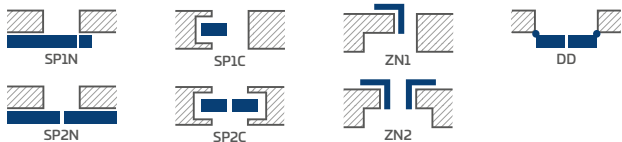

DOSTUPNÁ ŘEŠENÍ (str. 135-143)

DOSTUPNÉ ŠÍŘKY KŘÍDEL

60 70 80 90 100

KONSTRUKCE

- polodrážkové, reverzní nebo bezdrážkové křídlo
- vnitřní dřevěný rám (boční, horní a spodní tvoří deska MDF), je pokrytý dvěma deskami HDF.
- stabilizační "voštinová" výplň nebo plná výplň za příplatek
- volitelně, za příplatek, horní panely pro rozšíření zárubní - str. 134

POVRCHOVÁ ÚPRAVA

- dveřní křídla a zárubně jsou opatřeny lakem na vodní bázi tvrzeným UV technologií, která umožňuje dosáhnout vysoké odolnosti vůči náročným podmínkám používání
- hrana křídla je vyrobená v technologii standard

KOVÁNÍ

- tři čepové závěsy zašroubované do polodrážkového křídla
- tři závěsy skryté v bezdrážkovém dveřním křídle a dva závěsy v reverzním křídle ve stříbrné barvě (volitelně za příplatek v černé barvě); závěsy jsou dodávány se zárubní a jsou zahrnuty v její ceně
- zásuvkový zámek v polodrážkovém křídle a magnetický zámek v bezdrážkovém křídle na klíč, patentní vložku, ekonomický nebo s blokadou ve stříbrné barvě; volitelně černý magnetický zámek za příplatek

PŘÍPLATKY

reverzní křídlo	2357 Kč* / 2852 Kč**
výplnění kompaktní deskou	1101 Kč* / 1332 Kč**
ventilační podříznutí	243 Kč* / 294 Kč**
polodrážkové a bezdrážkové křídlo „100“	893 Kč* / 1081 Kč**
přídavný dolní trámek (možnost zkrácení křídla podle vlastního uvážení max. o 8 cm)	243 Kč* / 294 Kč**
kovové kryty pro závěsy v polodrážkovém dveřním křídle (barva: kartáčovaný nikel, patina, leštěný chrom, leštěná mosaz, bílá a černá); cena za komplet pro 1 závěs	113 Kč* / 137 Kč**
vysouvací těsnění¹⁾	1057 Kč* / 1279 Kč**
změna na magnetický zámek v černé barvě u bezdrážkových a reverzních křídél	243 Kč* / 294 Kč**
magnetický nárazník¹⁾ NOVINKA	1057 Kč* / 1279 Kč** (dostupný v šesti barvách str. 132)
průzor z nerezové oceli: leštěný „chrom“ nebo kartáčovaný „satén“ a černá mat; sklo mléčné decormat, čiré sklo, průměr okénka: vnitřní 235 mm vnější 350 mm)	4117 Kč* / 4982 Kč** 6465 Kč* / 7823 Kč** (matná černá)

* CENA NETTO, ** CENA BRUTTO, **/** Cena se týká křídla a nezahrnuje kliky a zárubeň

¹⁾ použití nárazníku vylučuje použití vysouvacího těsnění a naopak.