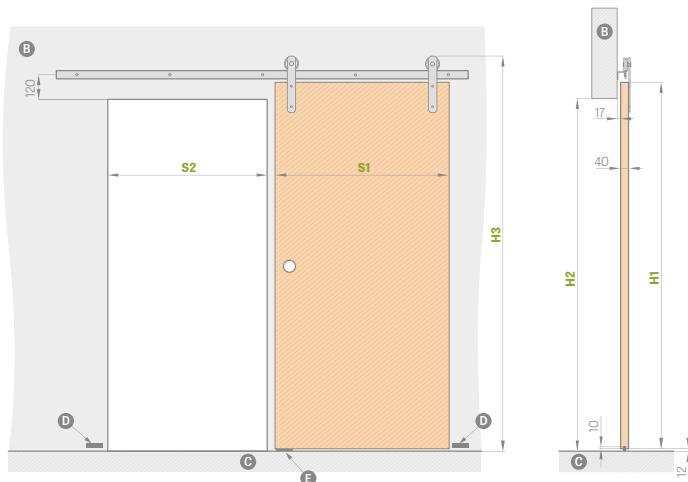

	,60"	,70"	,80"	,90"	,100"
<b>S1</b> šířka dveřního křídla	644	744	844	944	1044
<b>S2</b> šířka otvoru ve zdi <sup>1)</sup>	574	674	774	874	974
<b>H1</b> výška křídla dveří	1983	1983	1983	1983	1983
<b>H2</b> výška otvoru ve zdi	1915	1915	1915	1915	1915
<b>H3</b> celková výška systému	2123	2123	2123	2123	2123