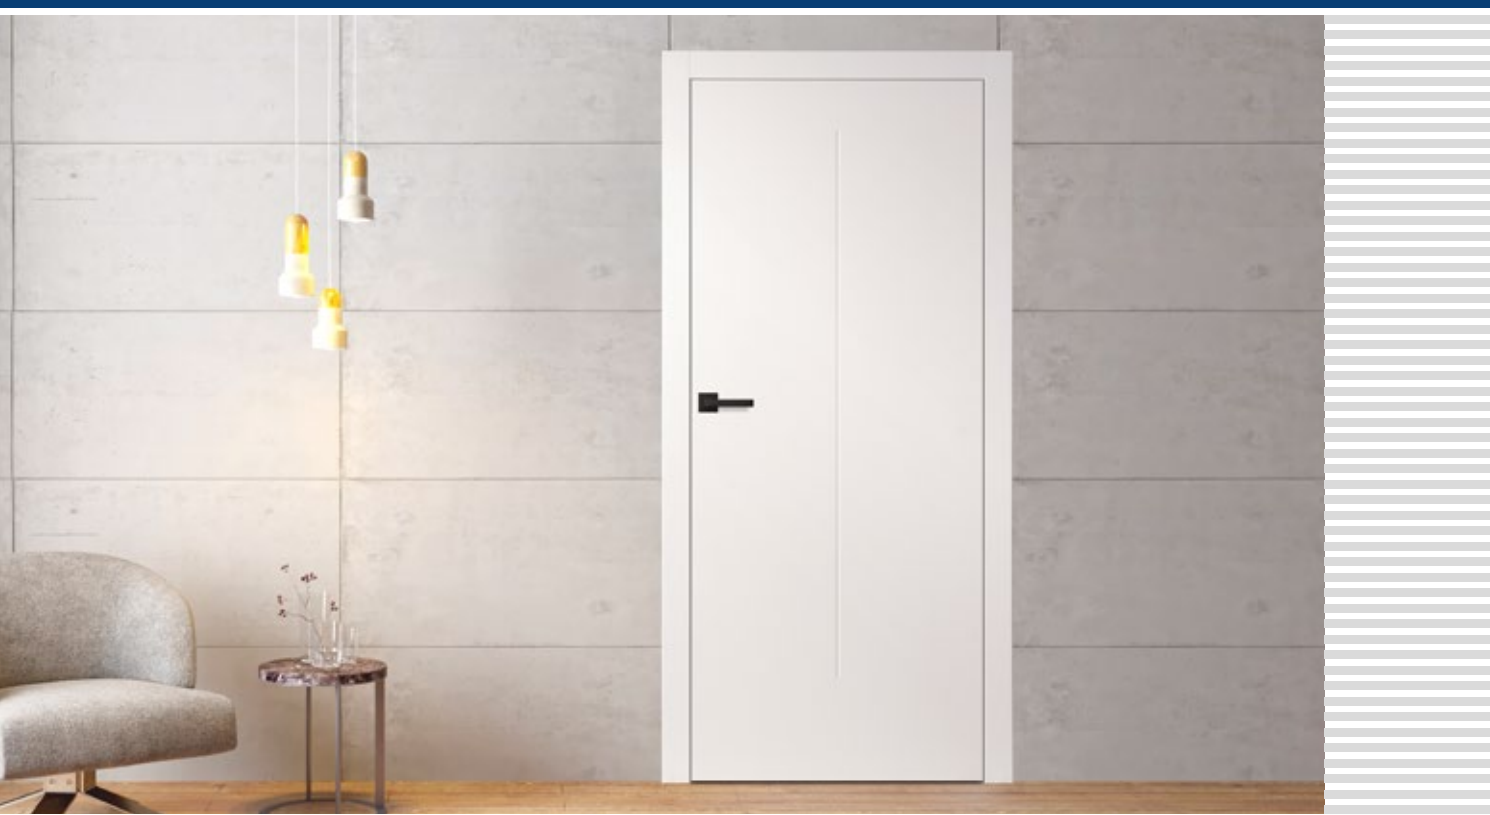

SYLENA

DVEŘNÍ KŘÍDLA LAKOVANÁ S POLODRÁŽKOU, BEZDRÁŽKOVÁ A REVERZNÍ

SYLENA 2 klika CUBE matná černá