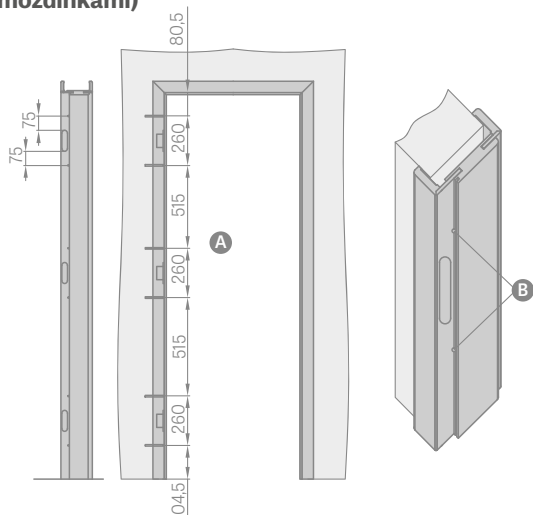

UPEVNĚNÍ ZÁRUBNĚ PRO BEZDRÁŽKOVÁ KŘÍDLA (s hmoždinkami)