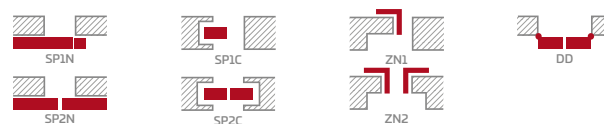

DOSTUPNÁ ŘEŠENÍ (str. 135-143)

DOSTUPNÉ ŠÍŘKY KŘÍDEL

60 70 80 90 100

PŘÍPLATKY

vrtání průchozích otvorů pro kliky (tzv. dělené kliky) z výroby zdarma, pokud je objednáno jako komplet s křídlem. **NOVINKA**

zdarma

ventilační podříznutí	243 Kč* / 294 Kč**
objímky z plastu se vzhledem dřeva (4 ks)	182 Kč* / 220 Kč**
kovové objímky kulaté a hranaté (4 ks); povrchová úprava: kartáčovaný nikl, patina, bílá a černá	945 Kč* / 1143 Kč**
ventilační mřížka (pouze pro křídla o šířích: 80, 90, 100)	243 Kč* / 294 Kč**
polodrážkové a bezdrážkové křídlo „100“	1300 Kč* / 1573 Kč**
kovové kryty na závěsy v polodrážkovém křídle (barva: kartáčovaný nikl, patina, leštěný chrom, leštěná mosaz, bílá a černá); cena za komplet pro 1 závěs	113 Kč* / 137 Kč**
vysouvací těsnění ²⁾	1057 Kč* / 1279 Kč**
změna na magnetický zámeček v černé barvě u bezdrážkových křidel	243 Kč* / 294 Kč**
magnetický nárazník ²⁾ NOVINKA (dostupný v šesti barvách str. 132)	1057 Kč* / 1279 Kč**