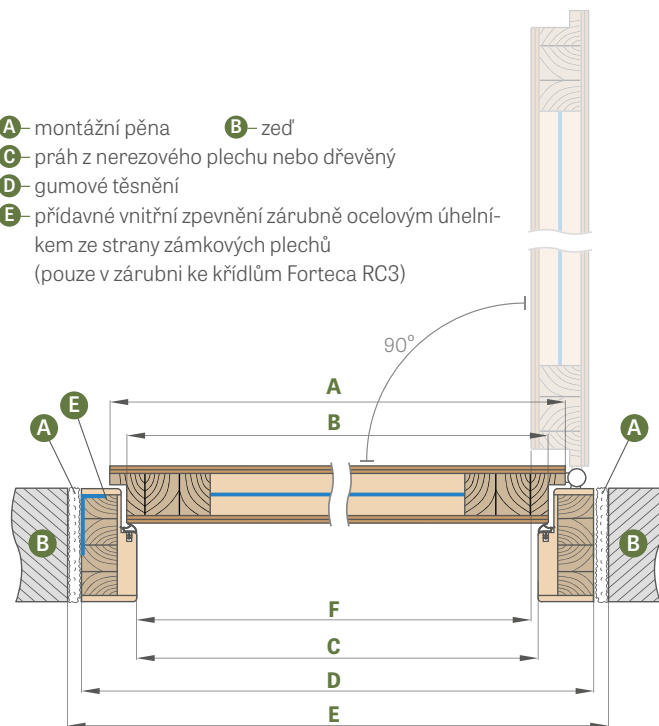

## OBLOŽENÍ ZDI po 40 cm

(neobsahuje úhelník se sponami, který je za příplatek)

- A – montážní pěna
- B – zed
- C – práh z nerezového plechu nebo dřevěný
- D – gumové těsnění
- E – přídatné vnitřní zpevnění zárubně ocelovým úhelníkem ze strany zámkových plechů (pouze v zárubni ke křídům Forteca RC3)