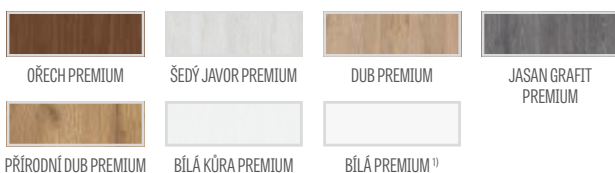

CPL

5547 Kč* / 6712 Kč**