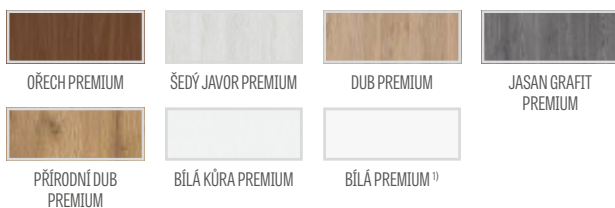

PREMIUM

6301 Kč* / 7624 Kč**

CPL

6301 Kč* / 7624 Kč**