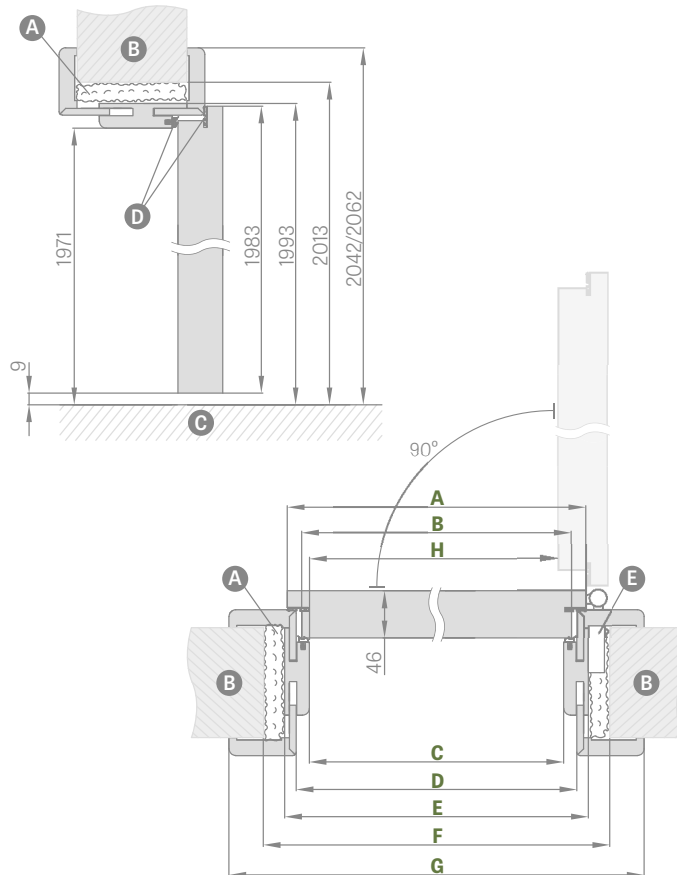

# PEVNÁ A NASTAVITELNÁ DŘEVĚNÁ ZÁRUBEŇ

HERSE SET, HERSE MAX SET

SCHÉMA PEVNÉ ZÁRUBNĚ HERSE SET

SCHÉMA NASTAVITELNÉ ZÁRUBNĚ HERSE SET

Šířka dveří	A	B	C	D	E	F
„80N“	804	777	764	852	872	756
„80“	844	817	804	892	912	796
„90E“	948	921	908	996	1016	900
„100“	1044	1017	1004	1092	1112	996