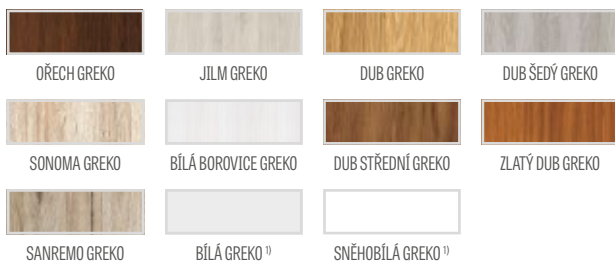

PREMIUM

5763 Kč* / 6973 Kč**