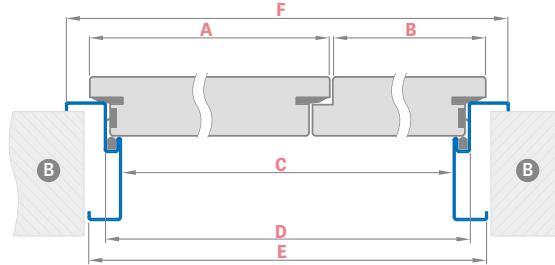

OCELOVÁ ZÁRUBEŇ ROHOVÁ VELKÁ PROTIPOŽÁRNÍ

svařovaná a lakovaná barvami RAL 9010, 9016, 8003, 8017, 7016, 7047, 1001

Šířka dveří	A	B	C	D	E	F
„110“	860	347	1166	1196	1270	1287
„120“	860 | 960	447 | 347	1266	1296	1370	1387
„130“	860 | 960 | 1060	547 | 447 | 347	1366	1396	1470	1487
„140“	860 | 960 | 1060	647 | 547 | 447	1466	1496	1570	1587
„150“	860 | 960 | 1060	747 | 647 | 547	1566	1596	1670	1687
„160“	860 | 960 | 1060	847 | 747 | 647	1666	1696	1770	1787
„170“	960 | 1060	847 | 747	1766	1796	1870	1887
„180“	1060	847	1866	1896	1970	1987

Šířka dveří	A	B	C	D	E	F
„110“	860	347	1166	1196	1236	1276
„120“	860 | 960	447 | 347	1266	1296	1336	1376
„130“	860 | 960 | 1060	547 | 447 | 347	1366	1396	1436	1476
„140“	860 | 960 | 1060	647 | 547 | 447	1466	1496	1536	1576
„150“	860 | 960 | 1060	747 | 647 | 547	1566	1596	1636	1676
„160“	860 | 960 | 1060	847 | 747 | 647	1666	1696	1736	1776
„170“	960 | 1060	847 | 747	1766	1796	1836	1876
„180“	1060	847	1866	1896	1936	1976