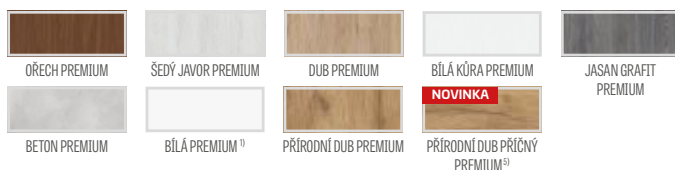

PREMIUM

PŘÍPLATKY

reverzní křídlo	2357 Kč* / 2852 Kč**
výplň plnou deskou (v ceně je zahrnut standardně používaný třetí závěs křídla)	1101 Kč* / 1332 Kč**
zpevnění pod zavírač dveří	243 Kč* / 294 Kč**
zavírač dveří v barvách: stříbrná, černá, bílá, bronzová	2357 Kč* / 2852 Kč**
přídavný dolní trámeč (možnost zkrácení podle vlastní potřeby max. o 8 cm)	243 Kč* / 294 Kč**
ventilační podříznutí nebo ventilační mřížka	243 Kč* / 294 Kč**
plastové objímky	182 Kč* / 220 Kč**
kovové objímky kulaté a hranaté (4 ks); povrchová úprava: kartáčovaný nikel, patina, bílé a černé	945 Kč* / 1143 Kč**
křídlo polodrážkové a bezdrážkové „100“ (v ceně je zahrnut standardně používaný třetí závěs křídla)	477 Kč* / 577 Kč**
lepené sklo VSG 221 mléčné, oboustranně hladké	
LORIENT 1, 4, 7, 10	711 Kč* / 860 Kč**
LORIENT 2, 5, 8, 11	355 Kč* / 430 Kč**
vysouvací těsnění³⁾	1057 Kč* / 1279 Kč**
kovové kryty pro závěsy v polodrážkovém dveřním křídle (barva: kartáčovaný nikel, patina, leštěný chrom, leštěná mosaz, bílá a černá)	113 Kč* / 137 Kč** cena za komplet na 1 závěs
černá povrchová úprava hran dveřního křídla	589 Kč* / 713 Kč**
změna na magnetický zámek v černé barvě u bezdrážkových a reverzních křídél	243 Kč* / 294 Kč**
magnetický nárazník³⁾ NOVINKA (dostupný v šesti barvách str. 132)	1057 Kč* / 1279 Kč**

DOSTUPNÉ ŠÍŘKY KŘÍDEL

60 70 80 90 100