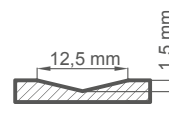

FRÉZOVÁNÍ

DOSTUPNÉ ŠÍŘKY KŘÍDEL

80N 80 90E 100

DRUHY POVRCHOVÉ ÚPRAVY HRAN

¹⁾ sestava kování: klika ESSEN nikl satén, horní rozeta, vložky v systému jednoho klíče (horní s koulí), kukátko (bez navrtaného otvoru)
²⁾ dostupný od 01.04.2022