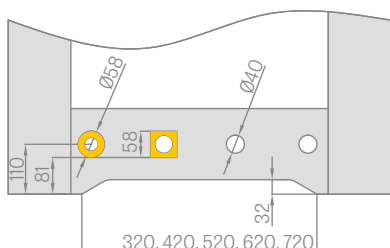

* CENA BEZ DPH, ** CENA S DPH

ELEKTROMECHANICKÝ ZÁMEK

(je dostupný v pevné a nastavitelné zárubni pro polodrážková křídla viz str. 161-163, ale není dostupný v zárubni pro zasklená křídla GRAF a pro dvoukřídle dveře)

Dostupné druhy elektromechanických zámků:

- základní 12 V
- základní 24 V
- s vypínačem 12 V
- s vypínačem 24 V
- reverzní 12 V
- reverzní 24 V

ZÁKLADNÍ

– po celou dobu je zavřeno, po připojení ke zdroji napětí se otevře

S VYPÍNAČEM

– funguje jako základní, ale přesunutím západky ji lze vypnout

REVERZNÍ

– po připojení ke zdroji napětí se zavře, po odpojení od napájecího zdroje se otevře

K protipožárním dveřím nejsou dostupné reverzní elektromechanické zámkové a zámkové s vypínačem

ZKRACOVÁNÍ KŘÍDEL

V české normě je možné křídla svépomocí zkracovat, maximálně do 30 mm u křídel série HERSE SET (pokud nejsou z továrny podříznutá) a křídla desková pouze, je-li z továrny namontovaný přidavný dolní trámek. (POZNÁMKA: Křídla FRAGI, dvoukřídle dveře a protipožární dveře, bezdrážková křídla pro posuvné systémy, skleněná dveře GRAF, dveře proti vloupání FORTECA RC2 a FORTECA RC3, a rámová křídla ve standardu CZ nelze zkracovat).

Výška křídla provedeného v normě CZ je vůči normě PL nižší o 47 mm.

Druh křídla	Výška kliky (měřená od dolního okraje křídla) [mm]
rámová křídla STILLE polodrážková	1049
rámová křídla STILLE bezdrážková	1052
polodrážkové deskové křídlo	1052
bezdrážkové deskové křídlo	1052
reverzní deskové křídlo	1052
skleněná křídla graf	1073
křídlo Forteca RC2 a RC3	1038
křídlo Herse, Herse Akustic	1049
křídlo Herse s lištovým zámkem	986
křídlo Herse United	1059
křídlo EI 30, EI 60	1115
křídlo Hyperion EI 30 RC 2	1033