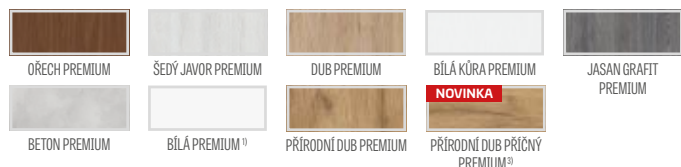

¹⁾ hladká bílá fólie, která napodobuje lakovaný povrch

²⁾ speciální povrch **AntiFinger** **NOVINKA** snižuje stupeň znečištění a stop po otiscích prstů

³⁾ dostupný od 01.04.2022