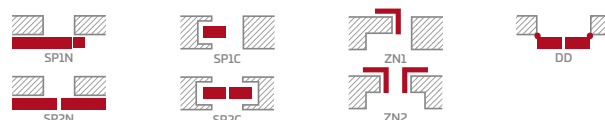

DOSTUPNÁ ŘEŠENÍ (str. 135-143)

DOSTUPNÉ ŠÍŘKY KŘÍDEL

60 70 80 90 100

PŘÍPLATKY

vrtání průchozích otvorů pro kliky (tzv. dělené kliky) z výroby zdarma, pokud je objednáno jako komplet s křídlem. **NOVINKA**

zdarma

ventilační podříznutí	243 Kč* / 294 Kč**
objímky z plastu se vzhledem dřeva (4 ks)	182 Kč* / 220 Kč**
kovové objímky kulaté a hranaté (4 ks); povrchová úprava: kartáčovaný nikel, patina, bílá a černá	945 Kč* / 1143 Kč**
ventilační mřížka (pouze pro křídla o šířích: 80, 90, 100)	243 Kč* / 294 Kč**
polodrážkové a bezdrážkové křídlo „100“	477 Kč* / 577 Kč**
Lepené sklo VSG 221, mléčné nebo černé NOVINKA bezpečnostní sklo, oboustranně hladké, cena za 1 tabuli skla	156 Kč* / 189 Kč**
kovové kryty na závěsy v polodrážkovém křídle (barva: kartáčovaný nikel, patina, leštěný chrom, leštěná mosaz, bílá a černá); cena za komplet pro 1 závěs	113 Kč* / 137 Kč**
vysouvací těsnění ²⁾	1057 Kč* / 1279 Kč**
změna na magnetický zámek v černé barvě pro bezdrážkové křídla	243 Kč* / 294 Kč**
magnetický nárazník ²⁾ NOVINKA (dostupný v šesti barvách str. 132)	1057 Kč* / 1279 Kč**

¹⁾ hladká bílá fólie, která napodobuje lakovaný povrch

²⁾ použití nárazníku vylučuje použití vysouvacího těsnění a naopak.

³⁾ speciální povrch AntiFinger **NOVINKA** snižuje stupeň znečištění a stop po otiscích prstů

* CENA NETTO, ** CENA BRUTTO, */** Cena se týká křídla a nezahrnuje kliky a zárubni