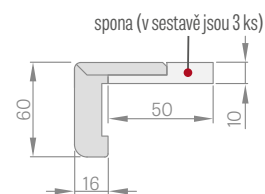

PEVNÁ ZÁRUBEŇ

POLODRÁŽKOVÁ KŘÍDLA

PEVNÁ ZÁRUBEŇ

FINISH	1638 Kč*/1982 Kč**
GREKO	1846 Kč*/2234 Kč**
ST CPL a PREMIUM	2236 Kč*/2706 Kč**
CPL 0,2	2609 Kč*/3157 Kč**
LAKOVANÉ	4524 Kč*/5474 Kč**

ÚHELNÍK SE SPONOU 6 cm a 8 cm (v sestavě jsou 3 ks spon)

FINISH	1265 Kč*/1531 Kč**
GREKO	1265 Kč*/1531 Kč**
ST CPL a PREMIUM	1265 Kč*/1531 Kč**
CPL 0,2	1889 Kč*/2286 Kč**
LAKOVANÉ	1889 Kč*/2286 Kč**

MASKOVACÍ PÁS 8 mm

FINISH	338 Kč*/409 Kč**
GREKO	416 Kč*/503 Kč**
ST CPL a PREMIUM	477 Kč*/577 Kč**
CPL 0,2	719 Kč*/870 Kč**
LAKOVANÉ	1265 Kč*/1531 Kč**

MASKOVACÍ PÁS 16 mm

FINISH	607 Kč*/734 Kč**
GREKO	737 Kč*/892 Kč**
ST CPL a PREMIUM	849 Kč*/1027 Kč**
CPL 0,2	1309 Kč*/1584 Kč**
LAKOVANÉ	1881 Kč*/2276 Kč**

V ceně je obsažen komplet 2 ks x 213,5 cm a 1 ks x 112 cm (týká se křídel od „60° do „90°)

V ceně je obsažen komplet 3 ks x 213,5 cm (týká se křídel od „100° do „190°)

V ceně je obsažen komplet 2 ks x 214,5 cm a 1 ks x 112 cm (týká se křídel od „60° do „80°)

V ceně je obsažen komplet 3 ks x 214,5 cm (týká se křídel od „90° do „180°)

ČTVRTVÁLCOVÁ UKONČOVACÍ LIŠTA

FINISH	173 Kč*/209 Kč**
GREKO	191 Kč*/231 Kč**
ST CPL a PREMIUM	225 Kč*/272 Kč**
LAKOVANÉ	511 Kč*/618 Kč**

V ceně je obsažen komplet 2 ks x 211,5 cm a 1 ks x 106,5 cm (týká se křídel od „60° do „90°)

V ceně je obsažen komplet 3 ks x 211,5 cm (týká se křídel od „100° do „190°)

SCHÉMA PEVNÉ ZÁRUBNĚ STAND a SOFT

¹⁾ přípustná odchylka vyplývající z rozměrové tolerance rámu +/- 3 mm (doporučujeme před instalací zkontrolovat)

Šířka dveří	A	B	C	D	E
„60°	644	618	604	692	722
„70°	744	718	704	792	822
„80°	844	818	804	892	922
„90°	944	918	904	992	1022
„100°	1044	1018	1004	1092	1122
„110°	1144	1118	1104	1192	1222

A pěna **B** zed' **C** podlaha **D** gumové těsnění

ELEKTROMECHANICKÝ ZÁMEK - 2357 Kč*/2852 Kč**

PODLAHOVÁ LIŠTA délka 2,40 mb

s fólií cena za ks 364 Kč*/440 Kč**

lakovaná cena za ks 737 Kč*/892 Kč**