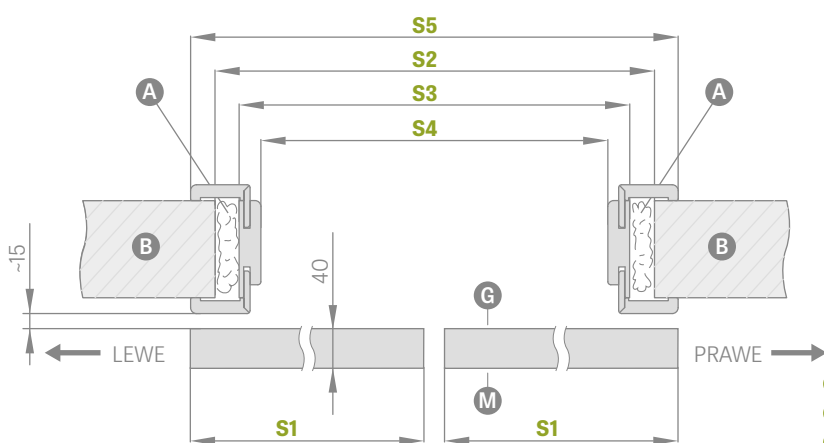

SP2N (verze přední)

- **A** – pěna
- **B** – zeď
- **C** – podlaha
- **D** – zarážka
- **E** – distanční lišty
- **F** – frézování pod vodicími lištami
- **G** – hladká strana skla
- **M** – matná strana skla
- **P** – vodicí podlahová lišta

POSUVNÝ NÁSTĚNNÝ SYSTÉM S OBLOŽENÍM ZÁRUBNĚ

	JEDNOKŘÍDLÉ DVEŘE					DVEŘE DVOUKŘÍDLÉ					
	,60"	,70"	,80"	,90"	,100"	,60" x 2	,70" x 2	,80" x 2	,90" x 2	,100" x 2	
S1	Šířka dveřního křídla	644	744	844	944	1044	1288	1488	1688	1888	2088
S2	šířka otvoru ve zdi	688	788	888	988	1088	1288	1488	1688	1888	2088
S3	Vnější šířka zárubně	648	748	848	948	1048	1248	1448	1648	1848	2048
S4	šířka světlosti zárubně	604	704	804	904	1004	1204	1404	1604	1804	2004
S5	Šířka zakrytí zárubně maskovací pás 6 cm / pás 8 m	746 / 786	846 / 886	946 / 986	1046 / 1086	1146 / 1186	1346 / 1386	1546 / 1586	1746 / 1786	1946 / 1986	2146 / není údaj
H1	Výška křídla dveří	1983	1983	1983	1983	1983	1983	1983	1983	1983	1983
H2	Výška otvoru ve zdi	2013	2013	2013	2013	2013	2013	2013	2013	2013	2013
H2	Výška otvoru ve zdi pro SPN bez obložení	1973	1973	1973	1973	1973	1973	1973	1973	1973	1973
H3	Vnější výška zárubně	1993	1993	1993	1993	1993	1993	1993	1993	1993	1993
H4	výška světlosti zárubně	1971	1971	1971	1971	1971	1971	1971	1971	1971	1971
H5	Výška zakrytí zárubně maskovací pás 6 cm / pás 8 cm	2042 / 2062	2042 / 2062	2042 / 2062	2042 / 2062	2042 / 2062	2042 / 2062	2042 / 2062	2042 / 2062	2042 / 2062	2042 / není údaj