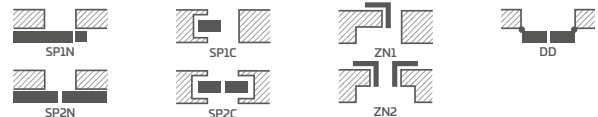

DOSTUPNÁ ŘEŠENÍ (str. 142-153)

DOSTUPNÉ ŠÍŘKY KŘÍDEL

60 70 80N⁵⁾ 80 90 100

PREMIUM

9373 Kč* / 11341 Kč**

OŘECH PREMIUM	PŘÍRODNÍ DUB PREMIUM⁴⁾	DUB PREMIUM	JASAN GRAFIT PREMIUM⁴⁾
ŠEDÝ JAVOR PREMIUM⁴⁾	BÍLÁ KÚRA PREMIUM	BÍLÁ PREMIUM¹⁾⁴⁾	

CPL

9373 Kč* / 11341 Kč**

WENGE TMAVÁ ST CPL	DUB ST CPL⁴⁾	ŠEDÝ DUB ST CPL	CAPPUCCINO ST CPL³⁾
ČERNÁ ST CPL³⁾	TMAVÉ ZELENÁ ST CPL³⁾	NÁMOŘNICKÁ MODŘ ST CPL³⁾	ANTRACIT ST CPL³⁾
SVĚTLEŠEDÁ ST CPL³⁾	POPELAVÁ ST CPL³⁾	BÍLÁ ST CPL¹⁾³⁾	

NOVINKA

PŘÍPLATKY

vrtní průchodiz otvorů pro kliky (tzv. dělené kliky), pokud je objednáno jako komplet s křídlem zdarma

lepené sklo VSG 221 bezpečnostní, oboustranně hladké
mléčné ..... 3330 Kč* / 4029 Kč**
černé ..... 4543 Kč* / 5497 Kč**

rekuperační průduch mini, ventilační podříznutí standardní nebo mini (str. 137) 250 Kč* / 303 Kč**

objímky z plastu se vzhledem dřeva (4 ks) 187 Kč* / 226 Kč**

kovové objímky kulaté a hranaté (4 ks); povrchová úprava: kartáčovaný nikel, patina, bílá a černá 973 Kč* / 1177 Kč**

ventilační mřížka (pouze pro křídla o šířích: 80, 90, 100) 250 Kč* / 303 Kč**

polodrážkové a bezdrážkové křídlo „100“ 491 Kč* / 594 Kč**

kovové kryty pro závěsy v polodrážkovém dveřním křídle (barva: kartáčovaný nikel, patina, leštěný chrom, leštěná mosaz, bílá a černá); cena za komplet pro 1 závěs 116 Kč* / 140 Kč**

padací těsnění²⁾ 1089 Kč* / 1318 Kč**

změna na magnetický zámek v černé nebo zlaté barvě u bezdrážkových křídél 250 Kč* / 303 Kč**

změna na závěsy a černý nebo zlatý zámkový plech pro bezdrážková křídla 660 Kč* / 799 Kč**

magnetický nárazník²⁾ (dostupný v šesti barvách str. 137) 1089 Kč* / 1318 Kč**

svislé vlysy z lepeného dřeva⁴⁾ 893 Kč* / 1081 Kč**

Norma PL2112 +15 % k ceně křídla před příplatky

¹⁾ hladká bílá dýha, která napodobuje lakovaný povrch

²⁾ použití nárazníku zabraňuje použití padacího těsnění a rekuperačního průduchu a naopak

³⁾ speciální povrch **AntiFinger** snižuje stupeň znečištění a stop po otiscích prstů

⁴⁾ svislé vlysy z vrstveného lepeného dřeva potažené deskami HDF a MDF k dispozici za příplatek pro dekory BÍLÁ PREMIUM, DUB NATUR PREMIUM, JASAN GRAFIT PREMIUM, ŠEDÝ JAVOR PREMIUM, DUB ST CPL

⁵⁾ pouze pro bezdrážková křídla

* CENA BEZ DPH, ** CENA S DPH, */** Cena se týká křídla a nezahrnuje kliky a zárubeň