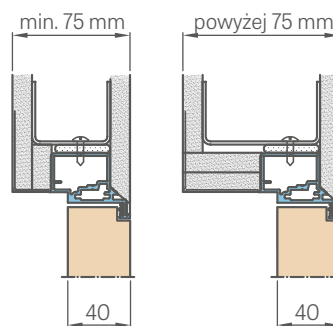

OBLOŽENÍ SÁDROKARTONOVÁ DESKA