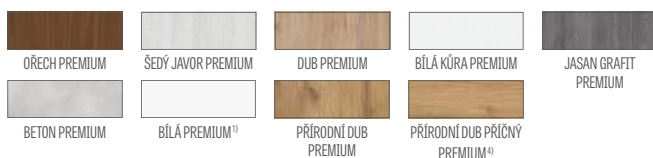

* CENA BEZ DPH, ** CENA S DPH, */** Cena se týká křídla a nezahrnuje kliky a zárubeň

PŘÍPLATKY

reverzní křídlo (nedostupné v CPL 0,2 a 0,7)	2428 Kč*/ 2938 Kč**
výplnění kompaktní deskou	1134 Kč*/ 1372 Kč**
zpevnění pod samozavírač dveří	250 Kč*/ 303 Kč**
ramenový samozavírač dveří v barvách: stříbrná, černá, bílá, bronzová	2428 Kč*/ 2938 Kč**
přídavný dolní trámek (možnost zkrácení podle vlastní potřeby max. o 8 cm)	250 Kč*/ 303 Kč**
rekuperační průduch standardní nebo mini, ventilační podříznutí standardní nebo mini (str. 137) nebo větrací mřížka	250 Kč*/ 303 Kč**
kovové objímky kulaté a hranaté (4 ks); povrchová úprava: kartáčovaný nikl, patina, bílé a černé	973 Kč*/ 1177 Kč**
plastové objímky	187 Kč*/ 226 Kč**
polodrážkové a bezdrážkové křídlo „100“	491 Kč*/ 594 Kč**
lepené sklo VSG 221 mléčné sklo	
MENTON 1, 2, 3 cena za 1 ks skla	545 Kč*/ 659 Kč**
MENTON 5, 6, 7 cena za 1 ks skla	277 Kč*/ 335 Kč**
MENTON 9, 10, 11 cena za 1 ks skla	205 Kč*/ 248 Kč**
padací těsnění²⁾	1089 Kč*/ 1318 Kč**
kovové kryty pro závěsy v polodrážkovém dveřním křídle (barva: kartáčovaný nikl, patina, leštěný chrom, leštěná mosaz, bílá a černá)	116 Kč*/ 140 Kč** cena za komplet pro 1 závěs
černá povrchová úprava hran dveřního křídla	607 Kč*/ 734 Kč**
změna na magnetický zámek v černé nebo zlaté barvě u bezdrážkových a reverzních křídél	250 Kč*/ 303 Kč**
změna na závěsy a černý nebo zlatý zámkový plech pro bezdrážková křídla	660 Kč*/ 799 Kč**
magnetický nárazník²⁾ (dostupný v šesti barvách str. 137)	1089 Kč*/ 1318 Kč**
Norma PL2112	+ 15% k ceně křídla před příplatky