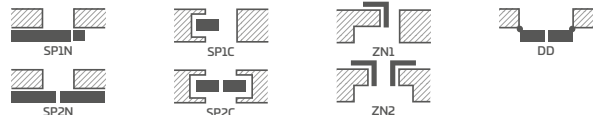

DOSTUPNÁ ŘEŠENÍ (str. 142-153)

DOSTUPNÉ ŠÍŘKY KŘÍDEL

60 70 80N⁵⁾ 80 90 100

GREKO

6820 Kč* / 8252 Kč**

OŘECH GREKO	ZLATÝ DUB GREKO	DUB STŘEDNÍ GREKO	DUB GREKO
DUB ŠEDÝ GREKO	SONOMA GREKO	BÍLÁ GREKO¹⁾	SNĚHOBÍLÁ GREKO¹⁾

PREMIUM

7596 Kč* / 9191 Kč**

OŘECH PREMIUM	PŘÍRODNÍ DUB PREMIUM⁴⁾	DUB PREMIUM	JASAN GRAFIT PREMIUM⁴⁾
ŠEDÝ JAVOR PREMIUM⁴⁾	BÍLÁ KÓRA PREMIUM	BÍLÁ PREMIUM¹⁾⁴⁾	

CPL

7596 Kč* / 9191 Kč**

WENGE TMAVÁ ST CPL	DUB ST CPL⁴⁾	ŠEDÝ DUB ST CPL	
ČERNÁ ST CPL³⁾	TMAVÉ ZELENÁ ST CPL³⁾	NÁMORNICKÁ MODŘ ST CPL³⁾	CAPPUCCINO ST CPL³⁾
SVĚTLEŠEDÁ ST CPL³⁾	POPELAVÁ ST CPL³⁾	BÍLÁ ST CPL¹⁾³⁾	ANTRACIT ST CPL³⁾

NOVINKA