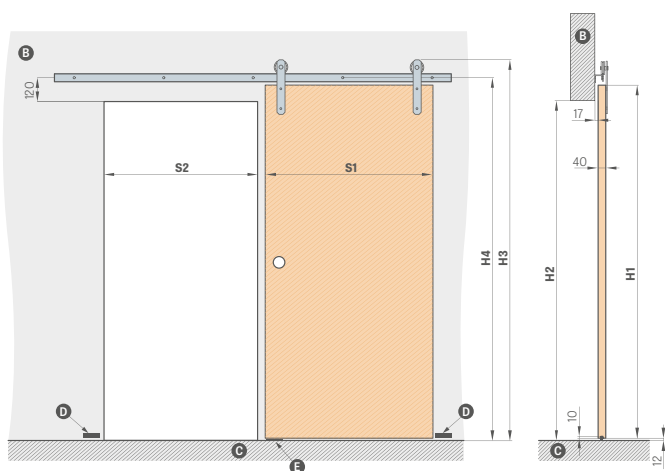

.60"	.70"	.80"	.90"	.100"
S1	644	744	844	944	1044
S2	574	674	774	874	974
H1	1983	1983	1983	1983	1983
H2	1915	1915	1915	1915	1915
H3	2123	2123	2123	2123	2123
H4	2035	2035	2035	2035	2035