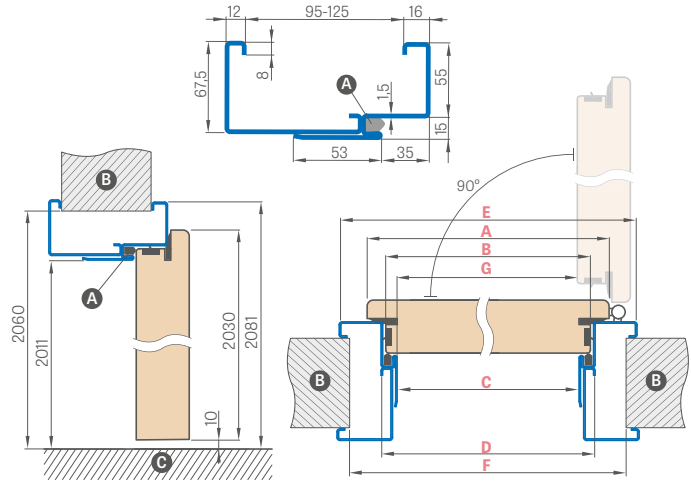

NASTAVITELNÁ OCELOVÁ ZÁRUBEŇ (PŘEKRYVNÁ), PROTIPOŽÁRNÍ

svařovaná a lakovaná barvami RAL 9003, 9010, 9016, 8003, 8017, 7016, 7022, 9005, 7047, 1001

Šířka dveří	A	B	C	D	E	F	G
„80“	860	834	813	843	953	910	802
„90ES“	960	934	913	943	1053	1010	902
„100“	1060	1034	1013	1043	1153	1110	1002
„110“	1160	1134	1113	1143	1253	1210	1102

„90ES“ – investiční šířka ocelové zárubně