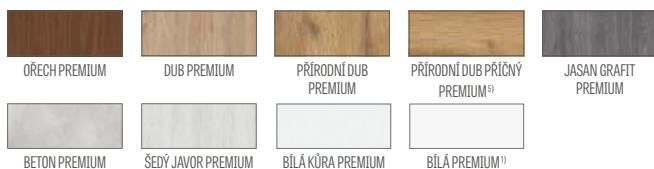

PREMIUM

* CENA BEZ DPH, ** CENA S DPH, *** Cena se týká křídla a nezahrnuje kliky a zárubeň

PŘÍPLATKY

reverzní křídlo (není dostupné v CPL 0,2 a pro BALDUR 1 s okrajem SOFT)	2428 Kč* / 2938 Kč**
výplnění kompaktní deskou	1134 Kč* / 1372 Kč**
ventilační podříznutí standardní nebo mini (str. 137)	250 Kč* / 303 Kč**
polodrážkové a bezdrážkové křídlo „100“	491 Kč* / 594 Kč**
sklo VSG/ESG 441 mléčné nebo černé sklo	
BALDUR 1.....mléčné 848 Kč* / 1026 Kč**, černé 848 Kč* / 1026 Kč**	
BALDUR 3.....mléčné 1937 Kč* / 2344 Kč**, černé 1937 Kč* / 2344 Kč**	
kovové kryty pro závěsy v polodrážkovém dveřním křídle (barva: 116 Kč* / 140 Kč** kartáčovaný nikl, patina, leštěný chrom, leštěná mosaz, bílá a černá) cena za komplet pro 1 závěs	
černá povrchová úprava hran dveřního křídla	607 Kč* / 734 Kč**
změna na magnetický zámek v černé nebo zlaté barvě u bezdrážkových a reverzních křídél	250 Kč* / 303 Kč**
změna na závěsy a černý nebo zlatý zámkový plech pro bezdrážková křídla	660 Kč* / 799 Kč**
magnetický nárazník (dostupný v šesti barvách str. 137)	1089 Kč* / 1318 Kč**
Norma PL2112	+ 15 % k ceně křídla před příplatky