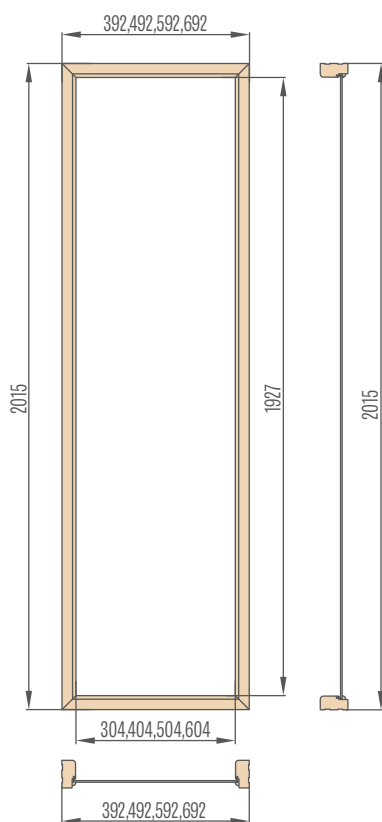

Schéma výpočtu výšky otvoru ve zdi pro nastavitelnou zárubeň:

- Celková výška zárubně
- + celková výška světítku
- 29 mm (pro úhelník 60 mm) nebo 49 mm (pro úhelník 80 mm)

Schéma výpočtu šířky otvoru ve stěně pro nastavitelný rám:

- celková šířka zárubně
- + celková šířka světítku
- 58 mm (pro úhelník 60 mm) nebo 98 mm (pro úhelník 80 mm)

Boční světítky pevné zárubně

„30“ „40“ „50“ „60“