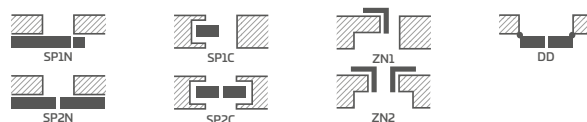

DOSTUPNÁ ŘEŠENÍ (str. 142-153)

DOSTUPNÉ ŠÍŘKY KŘÍDEL

60 70 80N⁵⁾ 80 90 100