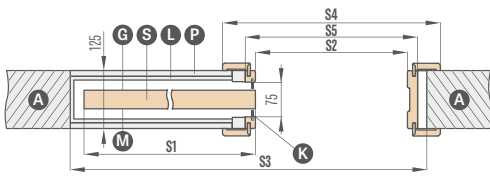

SP1C.125 (levá přední strana zasklená)

pevný rozsah 125 mm

tloušťka kazety před instalací sádrokartonových desek – 100 mm

Používá se pouze s deskovými křídly se zasklívacím rámem. Systém obsahuje šedé protiprachové kartáče.