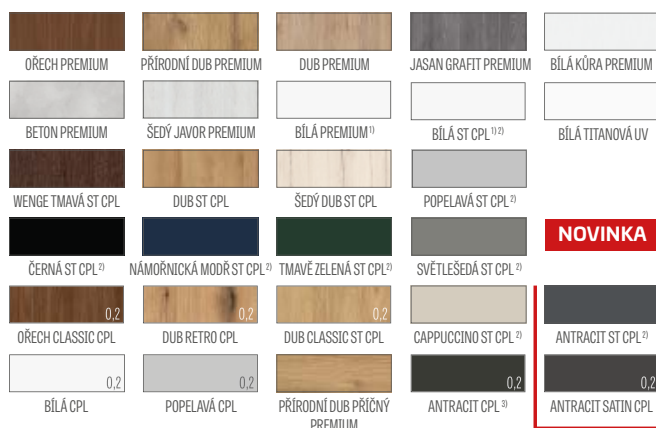

¹⁾ hladká bílá dýha, která napodobuje lakovaný povrch

²⁾ speciální povrch **AntiFinger** **NOVINKA** snižuje stupeň znečištění a stop po otiscích prstů

³⁾ do vyprodání zásob