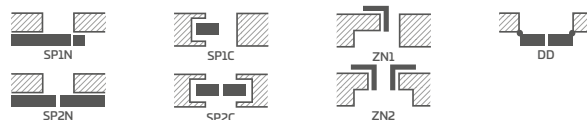

DOSTUPNÁ ŘEŠENÍ (str. 142-153)

DOSTUPNÉ ŠÍŘKY KŘÍDEL

60 70 80N⁵⁾ 80 90 100

GREKO

6159 Kč* / 7452 Kč**

OŘECH GREKO	ZLATÝ DUB GREKO	DUB STŘEDNÍ GREKO	DUB GREKO
DUB ŠEDÝ GREKO	SONOMA GREKO	BÍLÁ GREKO¹⁾	SNĚHOBÍLÁ GREKO¹⁾

PREMIUM

6820 Kč* / 8252 Kč**

OŘECH PREMIUM	PŘÍRODNÍ DUB PREMIUM⁴⁾	DUB PREMIUM	JASAN GRAFIT PREMIUM⁴⁾
ŠEDÝ JAVOR PREMIUM⁴⁾	BÍLÁ KÚRA PREMIUM	BÍLÁ PREMIUM¹⁾⁴⁾	

CPL

6820 Kč* / 8252 Kč**

WENGE TMAVÁ ST CPL	DUB ST CPL⁴⁾	ŠEDÝ DUB ST CPL	
ČERNÁ ST CPL³⁾	TMAVÉ ZELENÁ ST CPL³⁾	NÁMORNICKÁ MODŘ ST CPL³⁾	CAPPUCCINO ST CPL³⁾
SVĚTLEŠEDÁ ST CPL³⁾	POPELAVÁ ST CPL³⁾	BÍLÁ ST CPL¹⁾³⁾	ANTRACIT ST CPL³⁾

NOVINKA

PŘÍPLATKY

vrtání průchozích otvorů pro kliky (tzv. dělené kliky), pokud je objednáno jako komplet s křídlem zdarma

rekuperační průduch mini, ventilační podříznutí standardní nebo mini (str. 137)	250 Kč* / 303 Kč**
objímky z plastu se vzhledem dřeva (4 ks)	187 Kč* / 226 Kč**
kovové objímky kulaté a hranaté (4 ks); povrchová úprava: kartáčovaný nikl, patina, bílá a černá	973 Kč* / 1177 Kč**
ventilační mřížka (pouze pro křídla o šířích: 80, 90, 100)	250 Kč* / 303 Kč**
polodrážkové a bezdrážkové křídlo „100“	491 Kč* / 594 Kč**
lepené sklo VSG 221, bezpečnostní sklo, oboustranně hladké, cena za 1 tabuli skla mléčné	259 Kč* / 313 Kč**
černé	348 Kč* / 421 Kč**
kovové kryty na závěsy v polodrážkovém křídle (barva: kartáčovaný nikl, patina, leštěný chrom, leštěná mosaz, bílá a černá); cena za komplet pro 1 závěs	116 Kč* / 140 Kč**
padací těsnění²⁾	1089 Kč* / 1318 Kč**
změna na magnetický zámek v černé nebo zlaté barvě u bezdrážkových křidel	250 Kč* / 303 Kč**
změna na závěsy a černý nebo zlatý zámkový plech pro bezdrážková křídla	660 Kč* / 799 Kč**
magnetický nárazník²⁾ (dostupný v šesti barvách str. 137)	1089 Kč* / 1318 Kč**
svislé vlysy z lepeného dřeva⁴⁾	893 Kč* / 1081 Kč**

¹⁾ hladká bílá dýha, která napodobuje lakovaný povrch

²⁾ použití nárazníku zabraňuje použití padacího těsnění a rekuperačního průduchu a naopak

³⁾ speciální povrch **AntiFinger** snižuje stupeň znečištění a stop po otiscích prstů

⁴⁾ svislé vlysy z vrstveně lepeného dřeva potažené deskami HDF a MDF k dispozici za příplatek pro dekory BÍLÁ PREMIUM, DUB NATUR PREMIUM, JASAN GRAFIT PREMIUM, ŠEDÝ JAVOR PREMIUM, DUB ST CPL

⁵⁾ pouze pro bezdrážková křídla

* CENA BEZ DPH, ** CENA S DPH, */** Cena se týká křídla a nezahrnuje kliky a zárubeň