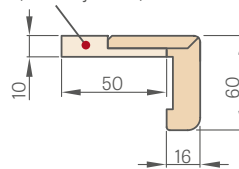

maskovací páska 6 cm / maskovací páska 8 cm

DŘEVĚNÝ NASTAVITELNÝ PRÁH

ÚHELNÍK 6 cm a 8 cm

se sponami

spona (v sestavě jsou 3 ks)

PEVNÁ ZÁRUBEŇ

spona (v sestavě jsou 3 ks)

MASKOVACÍ PÁSKA