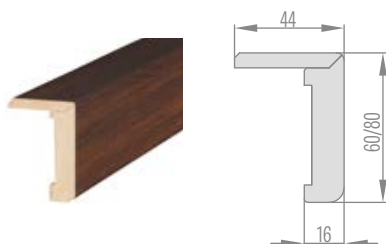

maskovací páska 6 cm / maskovací páska 8 cm

ÚHELNÍK S PRODLOUŽENÝM JAZÝČKEM K NASTAVITELNÉ ZÁRUBNI

maskovací páska 6 cm / maskovací páska 8 cm

NASTAVITELNÁ POLODRÁŽKOVÁ ZÁRUBEŇ

	,60"	,70"	,80"	,90"	,100"	,110"
A	746 / 786	846 / 886	946 / 986	1046 / 1086	1146 / 1186	1246 / 1286
B	604	704	804	904	1004	1104