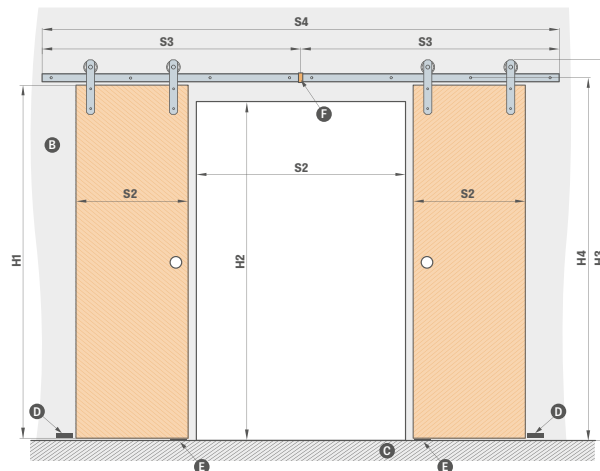

.120"	.140"	.160"	.180"	.200"
S1	2 x 644	2 x 744	2 x 844	2 x 944	2 x 1044
S2	1202	1402	1602	1802	2002
S3	2000	2000	2000	2500	2500
S4	4000	4000	4000	5000	5000
H1	1983	1983	1983	1983	1983
H2	1915	1915	1915	1915	1915
H3	2123	2123	2123	2123	2123
H4	2035	2035	2035	2035	2035

VODICÍ LIŠTA PRO JEDNODUCHÝ SYSTÉM O DÉLCE:

– 200 cm pro dveřní křídla „60“ „70“ „80“

– 250 cm pro dveřní křídla „90“ „100“

B – zeď **C** – podlaha **D** – nárazník montovaný do stěny

E – vodící lišta **F** – spojovník vodících lišt²⁾

¹⁾ křídlo v zavřené poloze se na straně překrývá o 35 mm

²⁾ vodící lišta ve dvoukřídlovém systému sestává ze dvou vodících lišt spojených spojovacím prvkem

³⁾ u modelu BALDUR 8 oválný a čtvercový úchyt překrývá frézování

* CENA BEZ DPH, ** CENA S DPH