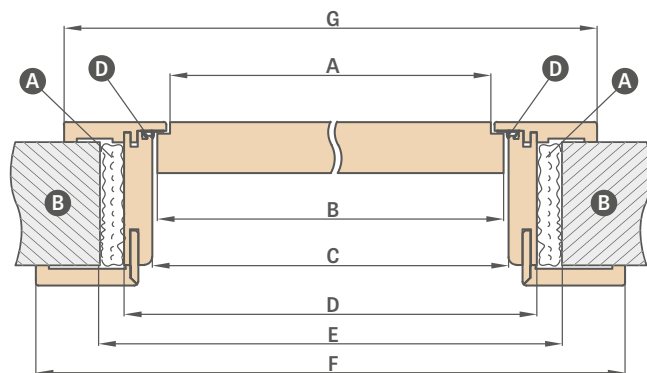

ROZSAH NASTAVENÍ OBOUSTRANNÉ ZÁRUBNĚ

¹⁾ přípustná odchylka vyplývající z rozměrové tolerance zárubně +/- 3 mm (doporučujeme před instalací zkontrolovat)

²⁾ Norma PL2112

A – pěna B – zeď C – podlaha D – gumové těsnění

Rozsah nastavení min.–max (mm)	REVERZNÍ ZÁRUBEŇ		
	GREKO	ST CPL a PREMIUM	LAKOVANÉ
75–95			
95–115	9748 Kč*/11795 Kč**	10176 Kč*/12313 Kč**	12818 Kč*/15510 Kč**
115–135			
135–155			
155–175	10060 Kč*/12173 Kč**	10480 Kč*/12681 Kč**	13336 Kč*/16137 Kč**
175–195			
195–215			
215–235	10239 Kč*/12389 Kč**	10676 Kč*/12918 Kč**	13863 Kč*/16774 Kč**
235–255	10444 Kč*/12637 Kč**	10873 Kč*/13156 Kč**	14372 Kč*/17390 Kč**
255–295			
295–315	11131 Kč*/13469 Kč**	11560 Kč*/13988 Kč**	15148 Kč*/18329 Kč**
315–335			
335–355	11819 Kč*/14301 Kč**	12248 Kč*/14820 Kč**	15666 Kč*/18956 Kč**

Šířka dveří	A	B	C	D	E	F	G
„60N“³⁾	600	620	628	672	700	810	766
„60“	624	644	652	696	736	834	791
„70N“³⁾	700	720	728	772	800	910	866
„70“	724	744	752	796	836	934	891
„80N“	800	820	828	872	900	1010	966
„80“	824	844	852	896	936	1034	991
„90N“³⁾	900	920	928	972	1000	1110	1066
„90“	924	944	952	996	1036	1134	1091
„100“	1024	1044	1052	1096	1136	1234	1191
„110“	1124	1144	1152	1196	1236	1334	1291

³⁾ šířky 60N, 70N, 90N jsou k dispozici pouze pro modely ALTAMURA 1, BALDUR 1 a UNO PREMIUM

UPOZORNĚNÍ: Výběr sestavy (koruna + pilastry) pro nastavitelnou reverzní zárubeň snižuje pracovní rozsah zárubně o 3 mm (jednostranná aplikace) nebo 6 mm (oboustranná aplikace).
Příklad: U stěny o tloušťce 140 mm s jednostranné sestavě je třeba předpokládat tloušťku 143mm a u oboustranné sestavy tloušťku 146 mm a odpovídající krytí zdiva je třeba vybrat z tabulky pro polodrážkové zárubně (strana 171), bezdrážkové zárubně (strana 168) nebo reverzní (strana 167).

- Zárubeň pro reverzní křídla je standardně k dispozici s úhelníkem 8 cm se spojením pod úhlem 45 stupňů nebo za příplatek 1767 Kč* / 2138 Kč** se spojením pod úhlem 90 stupňů (není k dispozici pro rozsah 75–95 mm).
- Součástí rámu jsou dva tzv. skryté závěsy, které nejsou při zavřeném křídle vidět, nebo volitelně za příplatek třetí závěs 1339 Kč* / 1620 Kč**
- Dostupné dekory ze skupiny barev: GREKO, PREMIUM, ST CPL a BÍLÝ TITANOVÝ lak UV
- Změna na závěsy a černý nebo zlatý zámkový plech – 660 Kč* / 799 Kč** / komplet k zárubni
- Změna rozsahu o +20 mm (k dispozici od 135–155 mm do 235–255 mm) – 446 Kč* / 540 Kč**

- Rozšíření 120 mm a 55 mm pro oboustrannou dýhovanou zárubeň 1214 Kč* / 1469 Kč** a pro lakovanou 2178 Kč* / 2635 Kč** (cena zahrnuje komplet pro zárubeň o dané šíři)
- Pohyblivý úhelník s jazýčkem prodlouženým o 2 cm a standardní úhelník pro nastavitelnou zárubeň jsou k dispozici ve všech dýchách – 1214 Kč* / 1469 Kč** a lak 1821 Kč* / 2203 Kč** (cena zahrnuje komplet zárubně o dané šíři)
- Zárubeň o rozsahu nad 295 mm sestává ze dvou prvků
- Horní panely nalepené na zeď jsou za příplatek str. 140
- Norma PL2112 příplatek 15 %