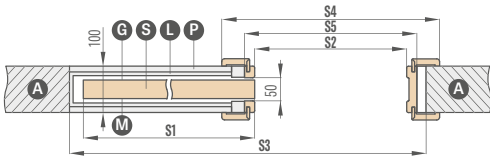

SYSTÉMY JEDNODUCHÉ A DVOJITÉ

SKRYTÉ VE ZDI

SP1C.100 (levá přední strana zasklená)

pevný rozsah 100 mm

tloušťka kazety před instalací sádrokartonových desek – 75 mm

Pouze pro modely UNO PREMIUM, ALTAMURA 1 a pro všechna rámová křídla. Systém neobsahuje a nevyžaduje protiprachové kartáče.