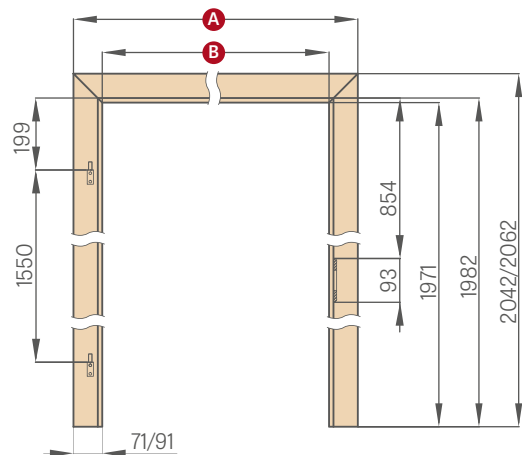

maskovací páska 6 cm / maskovací páska 8 cm

PEVNÁ ZÁRUBEŇ PRO SKLENĚNÉ DVEŘE

	,60"	,70"	,80"	,90"
A	692	792	892	992
B	604	704	804	904

V zárubeňích pro skleněné tabule se používá závěs s čepem 10 mm

NASTAVITELNÁ POLODRÁŽKOVÁ ZÁRUBEŇ PRO SKLENĚNÉ DVEŘE