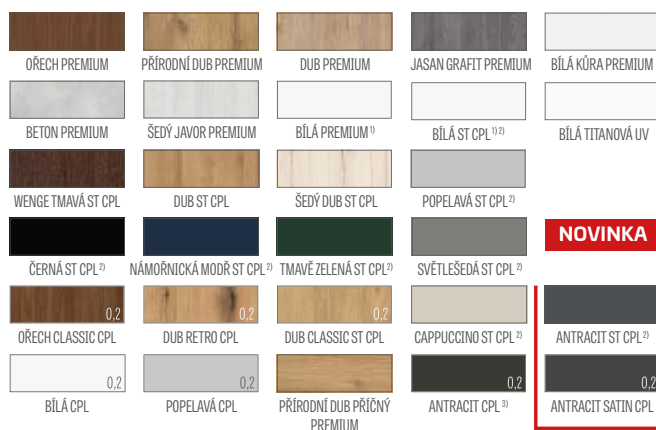

KOVOVÉ DVEŘNÍ ÚCHYTY KULATÉ, OVÁLNÉ, PRAVOUHLÉ

leštěný chrom, kartáčovaný chrom, leštěná mosaz, černá matná