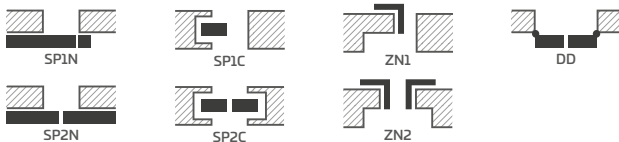

DOSTUPNÁ ŘEŠENÍ (str. 142-153)

DOSTUPNÉ ŠÍŘKY KŘÍDEL

60 70 80N²⁾ 80 90 100

* CENA BEZ DPH, ** CENA S DPH, */** Cena se týká křídla a nezahrnuje kliky a zárubně

¹⁾ použití nárazníku zabraňuje použití padacího těsnění a rekuperačního průduchu a naopak

²⁾ pouze pro bezdrážková křídla

³⁾ ozdobná koruna s pilastry dodatkovou platbou, str. 139