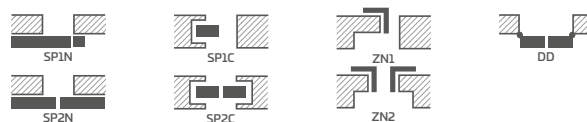

DOSTUPNÁ ŘEŠENÍ (str. 142-153)

DOSTUPNÉ ŠÍŘKY KŘÍDEL

60 70 80N⁵⁾ 80 90 100

GREKO

4723 Kč* / 5715 Kč**

OŘECH GREKO	ZLATÝ DUB GREKO	DUB STŘEDNÍ GREKO	DUB GREKO
DUB ŠEDÝ GREKO	SONOMA GREKO	BÍLÁ GREKO¹⁾	SNĚHOBÍLÁ GREKO¹⁾

PREMIUM

5713 Kč* / 6913 Kč**

OŘECH PREMIUM	PŘÍRODNÍ DUB PREMIUM⁴⁾	DUB PREMIUM	JASAN GRAFIT PREMIUM⁴⁾
ŠEDÝ JAVOR PREMIUM⁴⁾	BÍLÁ KÓRA PREMIUM	BÍLÁ PREMIUM¹⁾⁴⁾	

CPL

5713 Kč* / 6913 Kč**

WENGE TMAVÁ ST CPL	DUB ST CPL⁴⁾	ŠEDÝ DUB ST CPL	
ČERNÁ ST CPL³⁾	TMAVĚ ZELENÁ ST CPL³⁾	NÁMOŘNICKÁ MODŘ ST CPL³⁾	CAPPUCCINO ST CPL³⁾
SVĚTLĚŠEDÁ ST CPL³⁾	POPELAVÁ ST CPL³⁾	BÍLÁ ST CPL¹⁾³⁾	ANTRACIT ST CPL³⁾

NOVINKA