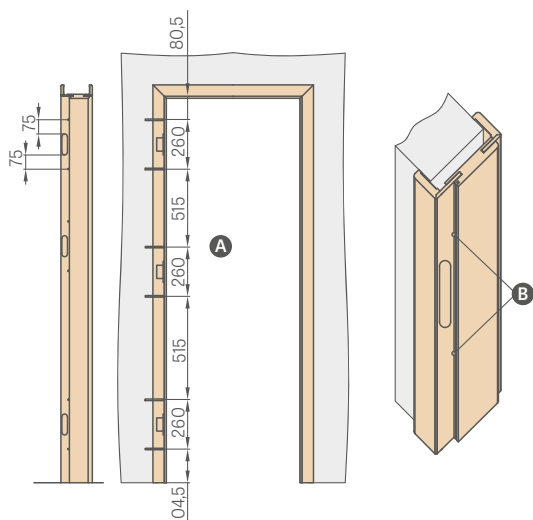

STANDARDNÍ ZASKLENÍ „AWERS“

ZASKLENÍ „REWERS“ NA OBJEDNÁVKU

G strana hladká **M** matná strana s dekorací nebo bezbarvá s dekorací

LEPENÉ SKLO VSG 221, 331, 441 MLÉČNÉ A ČERNÉ

pro rámové dveře STILE a deskové dveře

SVĚTLÁ VÝŠKA POD NAMONTOVANÝM KŘÍDLEM

Uvedené rozměry spodní světlé výšky je třeba před instalací u všech výrobků zkontrolovat, protože povolená odchylka vyplývající z rozměrové tolerance zárubně je + - 3 mm

ILUSTRACE PRŮHLEDNOSTI ZASKLENÍ

TOVÁRNÍ PŘEDVRTÁNÍ PRO KLIKU

Tovární vrtání pro kliku v rámových dveřích pro dělené kliky, které jsou k dispozici u společnosti Erkado.

KOVÁNÍ PRO BEZDRÁŽKOVÁ A REVERZNÍ KŘÍDLA

UPEVNĚNÍ ZÁRUBNĚ PRO BEZDRÁŽKOVÁ KŘÍDLA