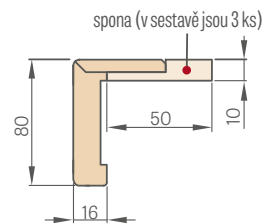

PEVNÁ ZÁRUBEŇ

POLODRÁŽKOVÁ KŘÍDLA

PEVNÁ ZÁRUBEŇ

GREKO	2089 Kč*/ 2528 Kč**
ST CPL a PREMIUM	2303 Kč*/ 2787 Kč**
CPL 0,2	2687 Kč*/ 3251 Kč**
LAKOVANÉ	4660 Kč*/ 5639 Kč**

MASKOVACÍ PÁSKA 8 mm

GREKO	428 Kč*/ 518 Kč**
ST CPL a PREMIUM	491 Kč*/ 594 Kč**
CPL 0,2	741 Kč*/ 897 Kč**
LAKOVANÉ	1303 Kč*/ 1577 Kč**

V ceně je obsažen komplet 2 ks x 213,5 cm a 1 ks x 112 cm (týká se křídel od „60° do „90°)

V ceně je obsažen komplet 3 ks x 213,5 cm (týká se křídel od „100° do „190°)

ČTVRTVÁLCOVÁ UKONČOVACÍ LIŠTA

GREKO	197 Kč*/ 238 Kč**
ST CPL a PREMIUM	232 Kč*/ 281 Kč**
LAKOVANÉ	526 Kč*/ 636 Kč**

V ceně je obsažen komplet 2 ks x 211,5 cm a 1 ks x 106,5 cm (týká se křídel od „60° do „90°)

V ceně je obsažen komplet 3 ks x 211,5 cm (týká se křídel od „100° do „190°)

ELEKTROMECHANICKÝ ZÁMEK

- 2428 Kč*/ 2938 Kč**

Technická specifikace na str. 137

PODLAHOVÁ LIŠTA délka 2,40 bm

- s dýhou cena za ks 375 Kč*/ 454 Kč**
- s lakem cena za ks 759 Kč*/ 918 Kč**

- Podlahová lišta je vyrobena z desky MDF odolné proti vlhkosti. K dispozici lak BÍLÝ TITANOVÝ UV, dýhy: GREKO, ST CPL, PREMIUM a v podkladové dýze pro barevný lak.
- Způsob montáže – lepení na zed'

ÚHELNÍK SE SPONOU 6 cm a 8 cm (v sestavě jsou 3 ks spon)

GREKO	1303 Kč*/ 1577 Kč**
ST CPL a PREMIUM	1303 Kč*/ 1577 Kč**
CPL 0,2	1946 Kč*/ 2355 Kč**
LAKOVANÉ	1946 Kč*/ 2355 Kč**

MASKOVACÍ PÁSKA 16 mm

GREKO	759 Kč*/ 918 Kč**
ST CPL a PREMIUM	874 Kč*/ 1058 Kč**
CPL 0,2	1348 Kč*/ 1631 Kč**
LAKOVANÉ	1937 Kč*/ 2344 Kč**

V ceně je obsažen komplet 2 ks x 214,5 cm a 1 ks x 112 cm (týká se křídel od „60° do „80°)

V ceně je obsažen komplet 3 ks x 214,5 cm (týká se křídel od „90° do „180°)

SCHÉMA PEVNÉ ZÁRUBEŇ S OBLÝMI HRANAMI

¹⁾ přípustná odchylka vyplývající z rozměrové tolerance zárubeň +/- 3 mm (doporučujeme před instalací zkontrolovat)