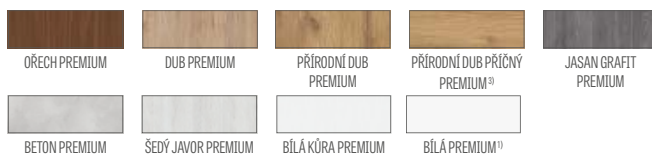

¹⁾ hladká bílá dýha, která napodobuje lakovaný povrch

²⁾ speciální povrch **AntiFinger** snižuje stupeň znečištění a stop po otiscích prstů

³⁾ v kompletu se zárubeň vyrábí v dekoru PŘÍRODNÍ DUB PREMIUM

⁴⁾ do vyprodání zásob