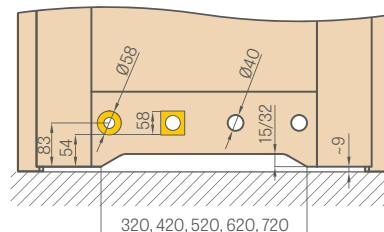

MAGNETICKÉ NÁRAZNÍKY SKRYTÉ NOVINKA

Magnetický nárazník do křídel instaluje zákazník na speciálně vyfrézovaném místě.

Tento výrobek se dodává jako samostatný druh.

Poznámka (důležitá informace pro podlahové topení): podlahový prvek by měl být umístěn do vyvrtaného otvoru Ø14 mm v hloubce 45 mm.

Magnetický nárazník není k dispozici pro dvoukřídlé dveře.

KOVOVÉ KRYTY NA ZÁVĚSY

Dostupné kryty:

- pro Herse/Forteca Ø16, délka 47mm w barvách: kartáčovaný nikel, patina, leštěný chrom, leštěná mosaz, bílá nebo černá
- pro LEDA EI30 Ø16 nebo LEDA EI60 Ø20, délka 64 mm w barvách: chrom mat, černá (u dveří s ocelovým rámem není možné použít plášť)
- pro vnitřní křídla Ø15, délka 47 mm w barvách: kartáčovaný nikel, patina, leštěný chrom, leštěná mosaz, bílá nebo černá

VENTILACE

Mřížky

ZKRACOVÁNÍ KŘÍDEL

Podle normy PL je možné křídla svépomocí zkracovat, maximálně do 50 mm nebo do 80 mm u křídel série HERSE SET (pokud nejsou z továrny podříznutá) a křídla desková pouze, je-li z továrny namontovaný přídatný dolní trámeček.

(POZNÁMKA: Křídla FRAGI, dvoukřídlé dveře a protipožární dveře, bezdrážková křídla pro posuvné systémy, skleněná dveře GRAF, dveře proti vloupání FORTECA RC2 a FORTECA RC3, a rámová křídla ve standardu CZ nelze zkracovat).

Výška křídel provedeného v normě CZ je vůči normě PL nižší o 47 mm.

Při továrním zkrácení dveří dojde ke snížení kliky o stejnou hodnotu.