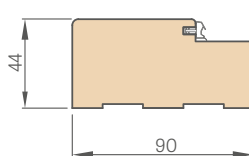

maskovací páska 6 cm / maskovací páska 8 cm

DŘEVĚNÝ NASTAVITELNÝ PRÁH

ÚHELNÍK 6 cm a 8 cm

se sponami

spona (v sestavě jsou 3 ks)

PEVNÁ ZÁRUBEŇ

spona (v sestavě jsou 3 ks)

MASKOVACÍ PÁSKA