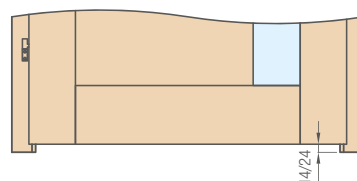

VĚTRÁNÍ STANDARD (výš. 32 mm) nebo MINI (výš. 15 mm)

Ventilační podříznutí není k dispozici u bezdrážkových dveří pro nástěnná a skryté posuvné systémy.