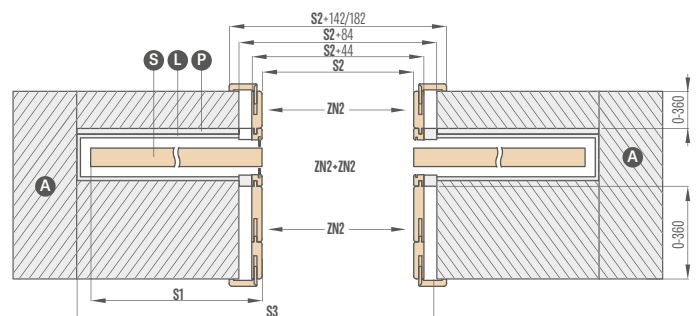

ZN2 jednostranné obložení základní zdi pro SP2C.100 a SP2C.125

rozsah obložení základní zdi
od 0-40; 40-60; ... 340-360

Na obrázku je znázorněno jednostranné obložení základní zdi ZN2 + ZN2.