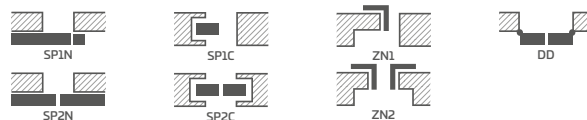

DOSTUPNÁ ŘEŠENÍ (str. 142-153)

DOSTUPNÉ ŠÍŘKY KŘÍDEL

60 70 80N⁵⁾ 80 90 100