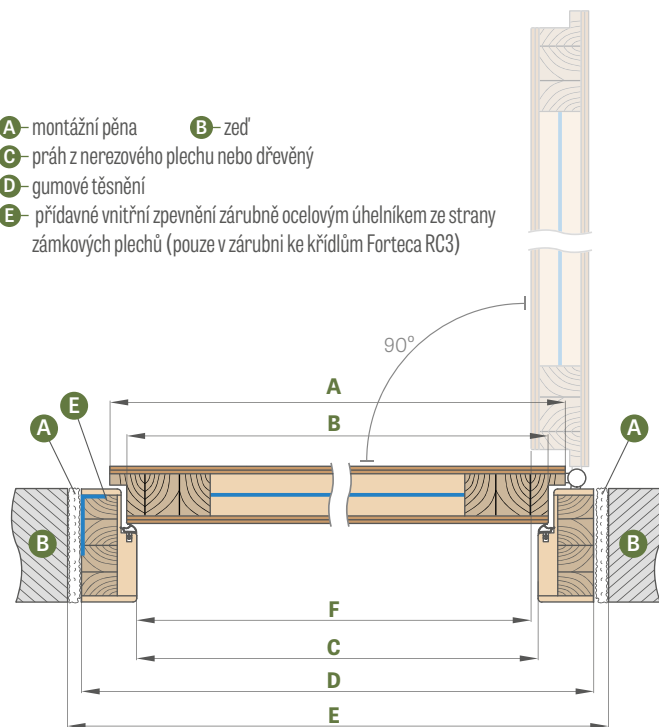

PŘÍPLATKY

spojení pod úhlem 90 stupňů	973 Kč* / 1177 Kč**
úhelník se sponami 60 mm nebo 80 mm (úhelník se třemi sponami umožňuje zvětšit rozsah nastavení o 20 mm)	1303 Kč* / 1577 Kč** (CPL 0,2 - 1946 Kč* / 2355 Kč**)
zkrácení křídla s ocelovou zárubní do 8 cm po 1 cm	1214 Kč* / 1469 Kč**
k dispozici boční a horní panely přilepené ke stěně i integrované panely v rámu (pouze pro rám s 8 cm držákem)	příplatek str. 140
maskovací páska a čtvrtválcová ukončovací lišta	příplatek str. 169

- A - montážní pěna
- B - zeď
- C - práh z nerezového plechu nebo dřevěný
- D - gumové těsnění
- E - přidavné vnitřní zpevnění zárubně ocelovým úhelníkem ze strany zámkových plechů (pouze v zárubni ke křídílům Forteca RC3)