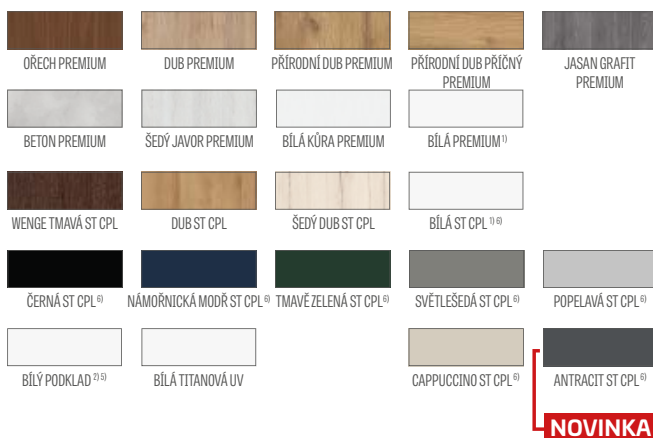

HLINÍKOVÁ SKRYTÁ ZÁRUBEŇ

7971 Kč* / 9645 Kč**

¹⁾ hladká bílá dýha, která napodobuje lakovaný povrch

²⁾ používaná k tapetování a k natírání

³⁾ ve standardu je zárubeň v barvě hliníku

⁴⁾ použití nárazníku zabraňuje použití padacího těsnění, ventilačního podříznutí a rekuperačního průduchu a naopak

⁵⁾ křídla BÍLÝ PODKLAD a aluminiová zárubeň v šíři „70“ a „80“ je dostupná v krátkém termínu dodávky, detaily u prodejce

⁶⁾ speciální povrch **AntiFinger** snižuje stupeň znečištění a stop po otiscích prstů

KONSTRUKCE

- polodrážkové nebo bezdrážkové křídlo
- dřevěný rám obložený dvěma deskami HDF
- stabilizační "voštinová" výplň nebo výplň plnou deskou za příplatek

POVRCHOVÁ ÚPRAVA

- deska HDF potažená dýhou PREMIUM, ST CPL, lakem UV nebo dýhou určenou k lakování nebo tapetování
- hrana křídla vyrobená s polodrážkovou nebo jako bezdrážková

KOVÁNÍ

- dva skryté závěsy zapuštěné v zárubni (třetí závěs volitelně za příplatek)
- magnetický zámek v polodrážkovém a bezdrážkovém dveřním křídle na klíč, s patentovou vložkou, ekonomický nebo s blokadou

PŘÍPLATKY

zárubeň v bílé nebo v černé barvě³⁾	1339 Kč* / 1620 Kč**
lakované křídlo BÍLÝ TITAN UV	2749 Kč* / 3326 Kč**
výplnění kompaktní deskou	1134 Kč* / 1372 Kč**
přídavný dolní trámek ke křídlu (možnost zkrácení podle vlastní potřeby max. o 8 cm)	250 Kč* / 303 Kč**
kulaté a hranaté kovové objímky (4 ks) povrchová úprava: kartáčovaný nikel, patina, bílá a černá	973 Kč* / 1177 Kč**
objímky z plastu se vzhledem dřeva (4 ks)	187 Kč* / 226 Kč**
rekuperační průduch standardní nebo mini, ventilační podříznutí standardní nebo mini (str. 137) nebo větrací mřížka	250 Kč* / 303 Kč**
třetí závěs	1339 Kč* / 1620 Kč**
záměna v křídle na magnetický zámek v černé barvě	250 Kč* / 303 Kč**
Změna na závěsy a černý zámkový plech – pro dva závěsy nebo – pro tři závěsy	268 Kč* / 324 Kč** 402 Kč* / 486 Kč**
černá povrchová úprava hran dveřního křídla	607 Kč* / 734 Kč**
křídlo „100“	491 Kč* / 594 Kč**
padací těsnění⁴⁾	1089 Kč* / 1318 Kč**
intarzie LUX; verze k výběru str. 86–91	2205 Kč* / 2668 Kč**
magnetický nárazník⁴⁾ (dostupný v šesti barvách str. 137)	1089 Kč* / 1318 Kč**
norma 2112 – příplatek za křídlo a rám	+ 15 %

DOSTUPNÉ ŠÍŘKY KŘÍDEL

60 70⁵⁾ 80⁵⁾ 90 100

* CENA BEZ DPH, ** CENA S DPH