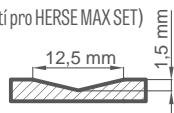

DRUHY POVRCHOVÉ ÚPRAVY HRAN

FRÉZOVÁNÍ

(platí pro HERSE MAX SET)