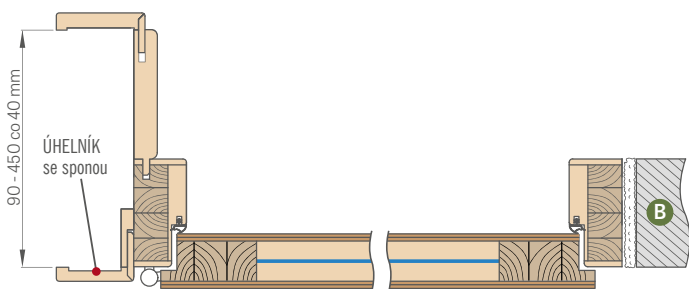

PEVNÁ ZÁRUBEŇ

FORTECA

SCHÉMA PEVNÉ ZÁRUBNĚ FORTECA RC3

OBLOŽENÍ STĚNY každých 40 mm

neobsahuje úhelník s klipy, který je za příplatek

Rozsah (mm)	GREKO	PREMIUM a ST CPL	CPL 0,2
90-130 130-170	3883 Kč* / 4698 Kč**	3883 Kč* / 4698 Kč**	4535 Kč* / 5487 Kč**
170-210 210-250	5186 Kč* / 6275 Kč**	5186 Kč* / 6275 Kč**	5829 Kč* / 7053 Kč**
250-290 290-330 330-370 370-410 410-450	6471 Kč* / 7830 Kč**	6471 Kč* / 7830 Kč**	7123 Kč* / 8619 Kč**

Obložení stěny je k dispozici s vnitřním úhelníkem 6 cm nebo 8 cm a za příplatek s vnějším úhelníkem 6 cm nebo 8 cm se sponou s maskovací páskou nebo čtvrtválcovou ukončovací lištou.

Obložení používáme pouze pro pakety GOLD a SILVER.

PŘÍPLATKY

spojení pod úhlem 90 stupňů	973 Kč* / 1177 Kč**
úhelník se sponami 60 mm nebo 80 mm (úhelník se třemi sponami umožňuje zvětšit rozsah nastavení o 20 mm)	1303 Kč* / 1577 Kč** (CPL 0,2 - 1946 Kč* / 2355 Kč**)
zkrácení křídla s ocelovou zárubní do 8 cm po 1 cm	1214 Kč* / 1469 Kč**
k dispozici boční a horní panely přilepené ke stěně i integrované panely v rámu (pouze pro rám s 8 cm držákem)	příplatek str. 140
maskovací páska a čtvrtválcová ukončovací lišta	příplatek str. 169

- A - montážní pěna
- B - zeď
- C - práh z nerezového plechu nebo dřevěný
- D - gumové těsnění
- E - přidavné vnitřní zpevnění zárubně ocelovým úhelníkem ze strany zámkových plechů (pouze v zárubni ke křídílům Forteca RC3)

Šířka dveří	A	B	C	D	E	F
„80N“	804	778	764	852	892	759
„80“	848	822	808	896	936	803
„90E“	948	922	908	996	1036	903
„100“	1048	1022	1008	1096	1136	1003

„90E“ - investiční šířka

PEVNÁ ZÁRUBEŇ

MASKOVACÍ PÁSKA

(cena str. 169)

ÚHELNÍK 6 cm a 8 cm

se sponami

ČTVRTVÁLCOVÁ UKONČOVACÍ LIŠTA

(cena str. 169)

* CENA BEZ DPH, ** CENA S DPH