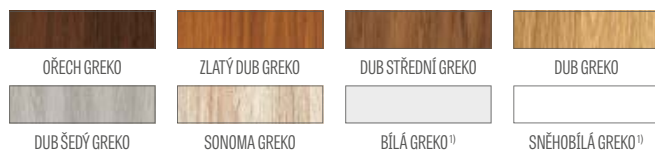

NOVINKA

FRAGI 17 DYMOVÝ GRAFIT, dýha ČERNÁ ST CPL, klíka CUBE kartáčovaný chrom matný

KONSTRUKCE

- polodrážkové křídlo vyrobené rámovou technologií STILE
- svislé a vodorovné vlysy z MDF pokryté dýhou GREKO, PREMIUM, ST CPL nebo ST CPL s povrchovou úpravou AntiFinger
- svislé vlysy z vrstvené lepeného dřeva obložené deskami HDF a MDF³⁾
- nástavce k zárubni, koruny a pilastry jsou k dispozici za příplatek str. 139–141

KOVÁNÍ

- tři stříbrné dvoučepové závěsy s vodorovným nastavením v polodrážkovém křídle
- západkový zámek na klíč, s patentní vložkou, ekonomický nebo s blokádou

PROSKLENÍ

- tvrzené sklo 8 mm nebo tvrzené a lepené sklo VSG/ESG 441 mléčné nebo černé bezpečnostní sklo, oboustranně hladké (modely FRAGI 15 a FRAGI 16) nebo obyčejně zbarvený ve hmotě (FRAGI 17)
- možná je změna zasklení z přední strany (AWERS standardní) na zadní stranu (REVERS)

DOSTUPNÁ ŘEŠENÍ (str. 151–153)

DOSTUPNÉ ŠÍŘKY KŘÍDEL

60 70 80 90

PŘÍPLATKY

vrtání průchozích otvorů pro kliky (tzv. dělené kliky), pokud je objednáno jako komplet s křídlem zdarma

ventilační podříznutí 250 Kč*/ 303 Kč**

kovové kryty na závěsy v polodrážkovém křídle (barva: kartáčovaný nikl, patina, leštěný chrom, leštěná mosaz, bílá a černá); cena za komplet pro 1 závěs 116 Kč*/ 140 Kč**

magnetický nárazník (dostupný v šesti barvách str. 137) 1089 Kč*/ 1318 Kč**

svislé vlysy z lepeného dřeva³⁾ 893 Kč*/ 1081 Kč**

Upozornění:

Uvedený nářez dveří se týká výhradně šířky křídla „80“. U ostatních šířek v modelu FRAGI 1 jsou mírné rozdíly v proporcích nářezu. Podrobné informace a fotografie najdete na našich webových stránkách www.erkado.pl

GREKO

PREMIUM

CPL

NOVINKA

¹⁾ hladká bílá dýha, která napodobuje lakovaný povrch

²⁾ speciální povrch **AntiFinger** snižuje stupeň znečištění a stop po otiscích prstů