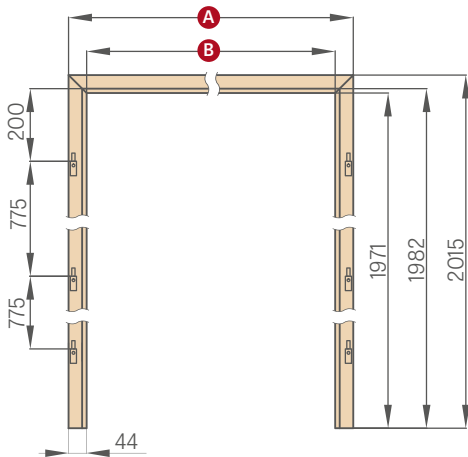

PEVNÁ ZÁRUBEŇ PRO DVOUKŘÍDLÉ DVEŘE

	,90"	,100"	,110"	,120"	,130"	,140"
A	1038	1138	1238	1338	1438	1538
B	950	1050	1150	1250	1350	1450

	,150"	,160"	,170"	,180"	,190"
A	1638	1738	1838	1938	2038
B	1550	1650	1750	1850	1950