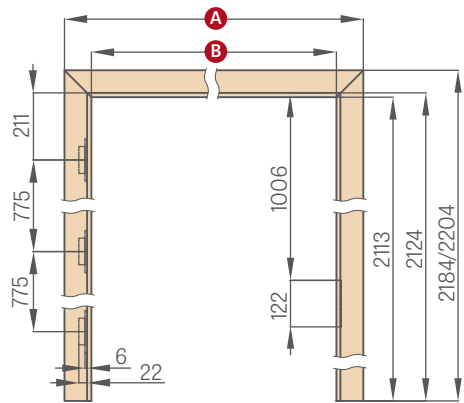

NASTAVITELNÁ BEZDRÁŽKOVÁ ZÁRUBEŇ - NORMA PL2112

	,60"	,70"	,80N"	,80"	,90"	,100"	,110"
A	771 / 811	871 / 911	947 / 987	971 / 1011	1071 / 1111	1171 / 1211	1271 / 1311
B	629	729	805	829	929	1029	1129