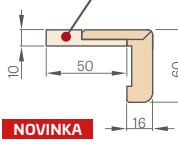

PRŮŘEZ PROTIPOŽÁRNÍ ZÁRUBNÍ S OBLOŽENÍM ZDI A S ÚHELNÍKEM SE SPONOU

NOVINKA

Úhelník se sponami umožňuje zvětšit rozsah nastavení o 20 mm.

ÚHELNÍK 6 cm a 8 cm se sponami

spona (v sestavě jsou 3 ks)

spona (v sestavě jsou 3 ks)