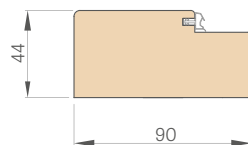

PEVNÁ ZÁRUBEŇ