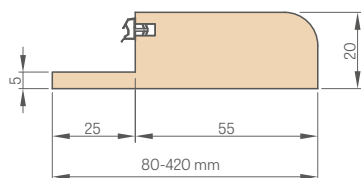

maskovací páska 6 cm / maskovací páska 8 cm

DŘEVĚNÝ NASTAVITELNÝ PRÁH

ÚHELNÍK 6 cm a 8 cm

se sponami

spona (v sestavě jsou 3 ks)

PEVNÁ ZÁRUBEŇ

spona (v sestavě jsou 3 ks)

MASKOVACÍ PÁSKA