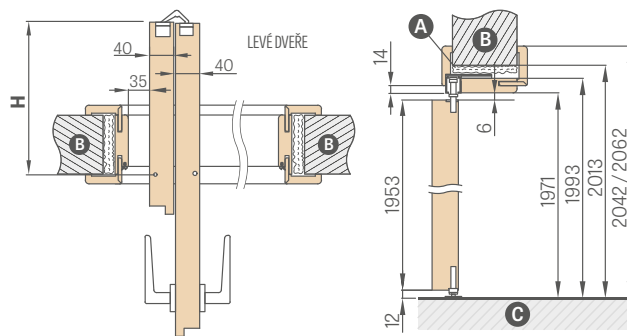

SKLÁDANÉ KŘÍDLO

6659 Kč*/ 8057 Kč**

A – pěna B – zed' C – podlaha

Šířka dveří	A	B	C	E	F	G	H	I	J
„60“	641	614	604	648	688	746* / 786**	152,5	218	418
„70“	741	714	704	748	788	846* / 886**	202,5	268	468
„80“	841	814	804	848	888	946* / 986**	252,5	318	518
„90“	941	914	904	948	988	1046* / 1086**	302,5	368	568
„100“	1041	1014	1004	1048	1088	1146* / 1186**	352,5	418	618

*maskovací páska 6 cm / **páska 8 cm spojení pouze pod úhlem 45 stupňů

DOSTUPNÉ ŠÍŘKY KŘÍDEL

60 70 80 90 100

instruktační film o montáži
<https://youtu.be/tzccmzy/rvg>

Rozsah nastavení min.-max (mm)	CENA
80–100	5507 Kč*/ 6663 Kč**
100–120	5570 Kč*/ 6740 Kč**
120–140	5722 Kč*/ 6924 Kč**
140–160	5882 Kč*/ 7117 Kč**
160–180	6115 Kč*/ 7399 Kč**
180–200	6195 Kč*/ 7496 Kč**
200–220	6356 Kč*/ 7691 Kč**
220–240	6498 Kč*/ 7863 Kč**

Rozsah nastavení min.-max (mm)	CENA
240–260	6659 Kč*/ 8057 Kč**
260–280	6811 Kč*/ 8241 Kč**
280–300	7114 Kč*/ 8608 Kč**
300–340	7275 Kč*/ 8803 Kč**
340–360	7856 Kč*/ 9506 Kč**
360–380	8016 Kč*/ 9699 Kč**
380–400	8319 Kč*/ 10066 Kč**
400–420	8480 Kč*/ 10261 Kč**

Za každé 2 cm příplatek 366 Kč*/ 443 Kč** (založený na ceně v rozsahu 400–420 mm) až do rozsahu 500–520 mm

* CENA BEZ DPH, ** CENA S DPH