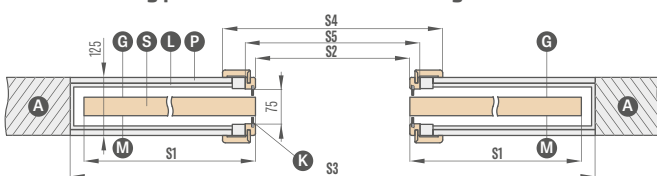

SP2C.125 (přední strana zasklená)

pevný rozsah 125 mm

tloušťka kazety před instalací sádrokartonových desek – 100 mm

Používá se pouze s deskovými křídly se zasklívacím rámem. Systém obsahuje šedé protiprachové kartáče.

LEON®