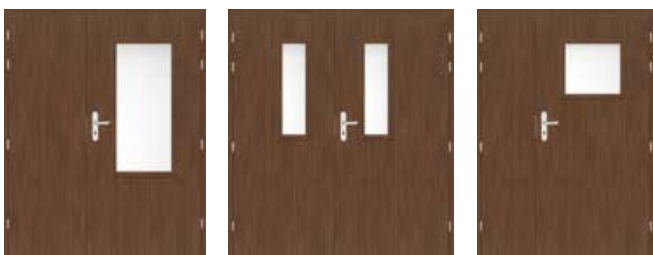

LEDA EI30, EI60

DVOUKŘÍDLÉ

"LEDA 3,90E" + pasivní křídlo „60“

"LEDA 6,90E" + pasivní křídlo „80“

"LEDA 4,90E" + přídavné křídlo „40“

DVOUKŘÍDLOVÉ DVEŘE LEDA EI30 a EI60

- Dvoukřídlové dveře se vyrábí na základě modelů LEDA EI30 a EI60 s následujícími vlastnostmi: barva, povrchová úprava (STANDARD);
- Pasivní křídlo se vyrábí ve verzích:
 - plné v šířích „60“, „70“, „80“
 - prosklené typu 5, 6, 7, 8 pro EI30 a prosklené typu 6 a 8 pro EI60
- Přídavné křídlo se vyrábí v šířích „30“, „40“ a „50“ a v každé variantě jako křídlo plně hladké;
- Pasivní a přídavné křídlo je vybaveno dveřními zástrčkami a západkami, nemá uzavírací lišty.