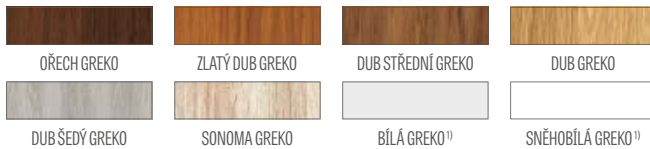

GREKO

8704 Kč* / 10532 Kč**