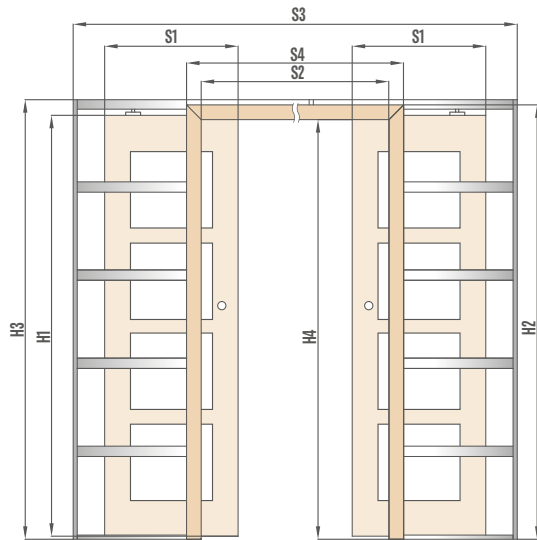

- A – zeď
- L – hliníková kazeta
- P – sádrokartonová deska
- G – hladká strana skla
- S – křídlo
- M – matná strana skla
- K – protiprachové kartáče