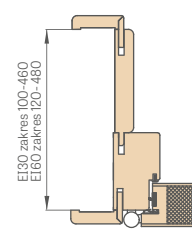

PRŮŘEZ PROTIPOŽÁRNÍ ZÁRUBNÍ SE ZÁKLADNÍM OBLOŽENÍM ZDI