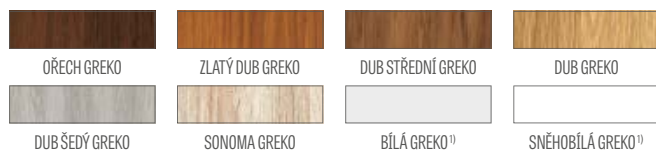

GREKO

5285 Kč*/ 6395 Kč**