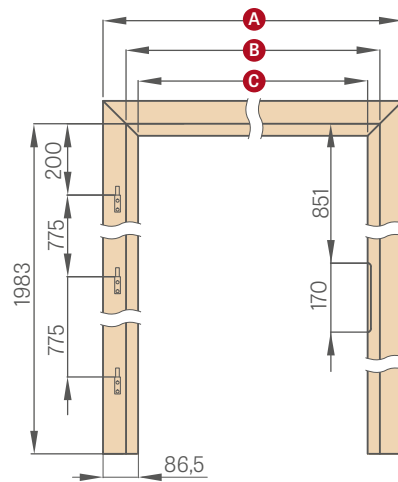

maskovací páska 6 cm / maskovací páska 8 cm

OBLOŽKOVÁ ZÁRUBEŇ

	,60"	,70"	,80"	,90"	,100"
A	737	837	937	1037	1137
B	624	724	824	924	1024
C	564	664	764	864	964

PEVNÁ ZÁRUBEŇ

	,60"	,70"	,80"	,90"	,100"	,110"
A	692	792	892	992	1092	1192
B	604	704	804	904	1004	1104