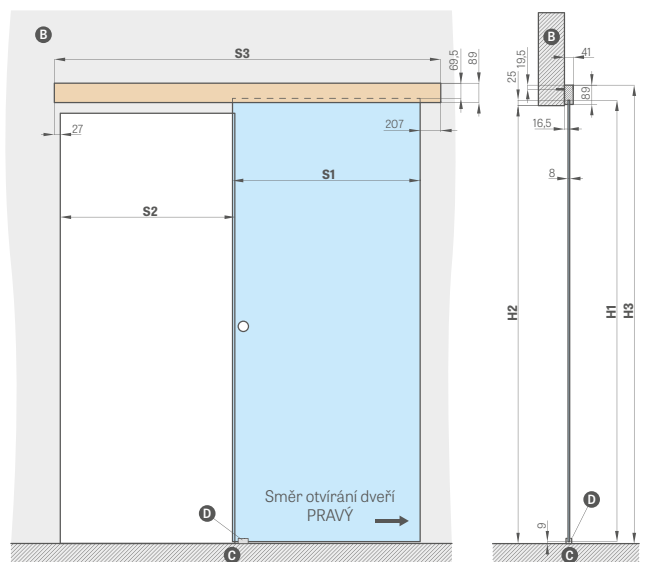

B – zeď **C** – podlaha **D** – vodící lišta

ÚCHYT

nerezová ocel, černý mat
(vnější průměr 54 mm)

eloxovaný hliník inox, černá matná
prášková barva
(vnější průměr 65 mm)

POSUVNÝ NÁSTĚNNÝ SYSTÉM PRO SKLENĚNÉ DVEŘE					
		„60“	„70“	„80“	„90“
S1	Šířka dveřního křídla	662	762	862	962
S2	Šířka otvoru ve zdi	602	702	802	902
S3	Délka vodící lišty	1500	1500	1800	2000
H1	Výška křídla dveří	1989			
H2	Výška otvoru ve zdi	max. 1973			
H3	Celková výška systému	2067