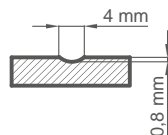

FRÉZOVÁNÍ

PŘÍPLATEK

reverzní křídlo	2428 Kč*/ 2938 Kč**
vyplnění kompaktní deskou	1134 Kč*/ 1372 Kč**
rekuperační průduch standardní nebo mini, ventilační podříznutí standardní nebo mini (str. 137)	250 Kč*/ 303 Kč**
polodrážkové a bezdrážkové křídlo „100“	920 Kč*/ 1113 Kč**
přídavný dolní trámeček (možnost zkrácení křídla podle vlastního uvážení max. o 8 cm)	250 Kč*/ 303 Kč**
kovové kryty pro závěsy v polodrážkovém dveřním křídle (barva: kartáčovaný nikl, patina, leštěný chrom, leštěná mosaz, bílá a černá); cena za komplet pro 1 závěs	116 Kč*/ 140 Kč**
padací těsnění¹⁾	1089 Kč*/ 1318 Kč**
změna na magnetický zámek v černé nebo zlaté barvě u bezdrážkových a reverzních křídél	250 Kč*/ 303 Kč**
změna na závěsy a černý nebo zlatý zámkový plech pro bezdrážková křídla	660 Kč*/ 799 Kč**
magnetický nárazník¹⁾ (dostupný v šesti barvách str. 137)	1089 Kč*/ 1318 Kč**
Norma PL2112	1339 Kč*/ 1620 Kč**

* CENA BEZ DPH, ** CENA S DPH, */** Cena se týká křídla a nezahrnuje kliky a zárubeň

¹⁾ použití nárazníku zabraňuje použití padacího těsnění a rekuperačního průduchu a naopak

²⁾ pouze pro bezdrážková a reverzní křídla