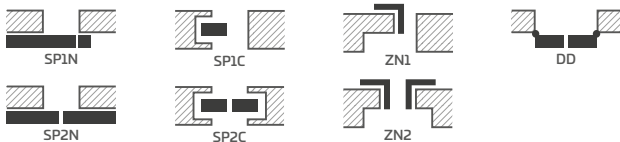

DOSTUPNÁ ŘEŠENÍ (str. 142-153)

DOSTUPNÉ ŠÍŘKY KŘÍDEL

60 70 80N²⁾ 80 90 100

* CENA BEZ DPH, ** CENA S DPH, */** Cena se týká křídla a nezahrnuje kliky a zárubeň

¹⁾ použití nárazníku zabraňuje použití padacího těsnění a rekuperačního průduchu a naopak

²⁾ pouze pro bezdrážková křídla