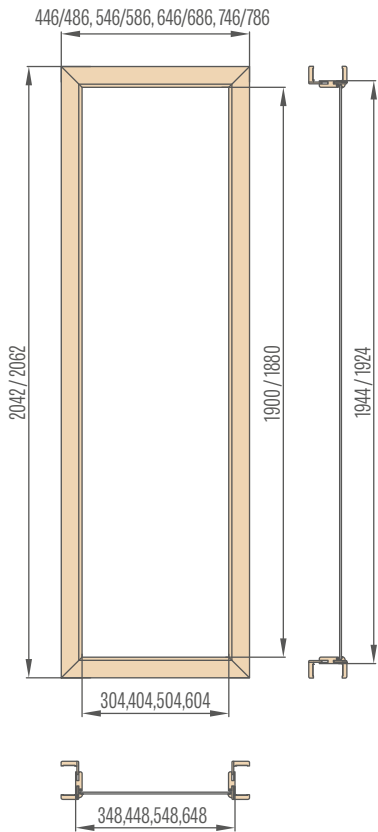

Boční světítky nastavitelné polodrážkové zárubně maskovací páska 6 cm / maskovací páska 8 cm

„30“ „40“ „50“ „60“