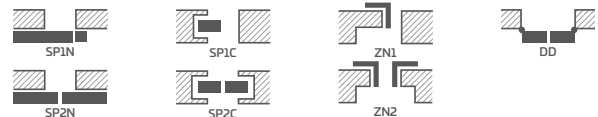

DOSTUPNÁ ŘEŠENÍ (str. 142-153)

DOSTUPNÉ ŠÍŘKY KŘÍDEL

60 70 80N⁵⁾ 80 90 100