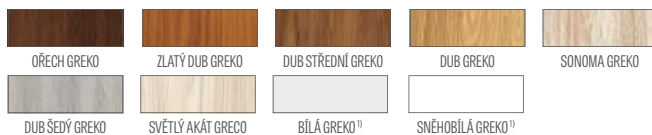

DOSTUPNÉ ŠÍŘKY KŘÍDEL

80N 80 90E 100

- **PAKET GOLD / GOLD black**
  křídlo s pevnou zárubní dřevěnou, s prahem z nerezové oceli s kováním ve stříbrné barvě, nebo za příplatek v černé barvě v paketu GOLD v provedení black
- **PAKET SILVER**
  křídlo s pevnou dřevěnou zárubní, prahem z nerezové oceli, bez kování

PŘÍPLATEK

příplatek za paket GOLD v černém provedení	
– RC 2	1607 Kč*/1944 Kč**
– RC 3	2232 Kč*/2701 Kč**
dveře „100“	732 Kč*/886 Kč**
černá povrchová úprava hran dveřního křídla	607 Kč*/734 Kč**
klika s odstupem 92 mm od horní rozety ke dveřím RC 2 barva stříbrná nebo černá (třída 2 podle normy PN-EN 1906:2012)	2418 Kč*/2926 Kč**
klika s odstupem 92 mm od horní rozety ke dveřím RC3 barva stříbrná nebo černá (třída 3 podle normy PN-EN 1906:2012)	3026 Kč*/3661 Kč**
stříbrná: systému jednoho klíče ke dveřím RC2 a RC3 (třídy 4 a 1 podle normy PN-EN 1303:2015)	1214 Kč*/1469 Kč**
černá: 1785 Kč*/2160 Kč**	
kukátko	
– nikl	161 Kč*/195 Kč**
– černá	224 Kč*/271 Kč**
kovové kryty pro závěsy: kartáčovaný nikl, patina, leštěný chrom, leštěná mosaz, bílá a černá;	
cena za sadu pro jeden závěs	116 Kč*/140 Kč**
zkrácení křídla s dřevěnou zárubní max. 8 cm a s ocelovou max. 6 cm po 1 cm	1214 Kč*/1469 Kč**
intarzie LUX; verze k výběru str. 86-91	2205 Kč*/2668 Kč**
ramenový samozavírač dveří v barvách: stříbrná, černá, bílá, bronzová	2428 Kč*/2938 Kč**
magnetický nárazník (dostupný v šesti barvách str. 137)	1089 Kč*/1318 Kč**

GREKO

CPL