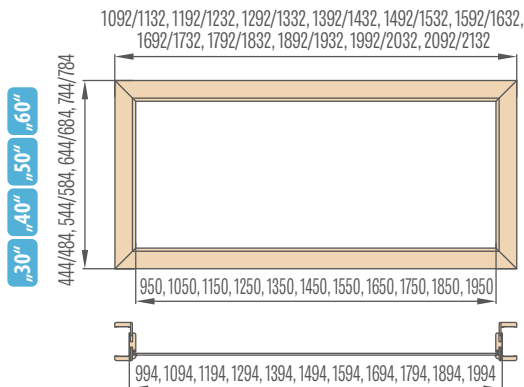

Horní světítky pro nastavitelnou zárubeň dvoukřídlých dveří maskovací páska 6 cm / maskovací páska 8 cm

„90“ „100“ „110“ „120“ „130“ „140“ „150“ „160“ „170“ „180“ „190“