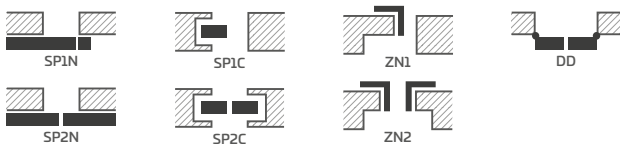

Polodrážkové dveře, maskovací páska 6 cm, spojení zárubně 45°, pohled ze strany závěsů

UNO PREMIUM klíka CUBE matná černá

LAKOVÁNÍ

6293 Kč* / 7615 Kč**

BÍLÁ TITANOVÁ UV

DOSTUPNÁ ŘEŠENÍ (str. 142-153)

DOSTUPNÉ ŠÍŘKY KŘÍDEL