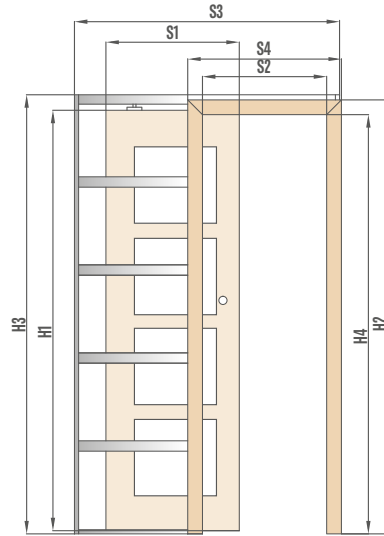

- A – zeď
- L – hliníková kazeta
- P – sádrokartonová deska
- G – hladká strana skla
- S – křídlo
- M – matná strana skla
- K – protiprachové kartáče