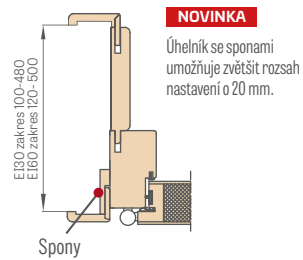

PRŮŘEZ PROTIPOŽÁRNÍ ZÁRUBNÍ S OBLOŽENÍM ZDI A S ÚHELNÍKEM SE SPONOU

NOVINKA

Úhelník se sponami umožňuje zvětšit rozsah nastavení o 20 mm.

ÚHELNÍK 6 cm a 8 cm se sponami

spona (v sestavě jsou 3 ks)

spona (v sestavě jsou 3 ks)