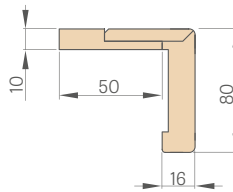

ÚHELNÍK 6 cm a 8 cm

se sponami

ČTVRTVÁLCOVÁ UKONČOVACÍ LIŠTA

(cena str. 169)