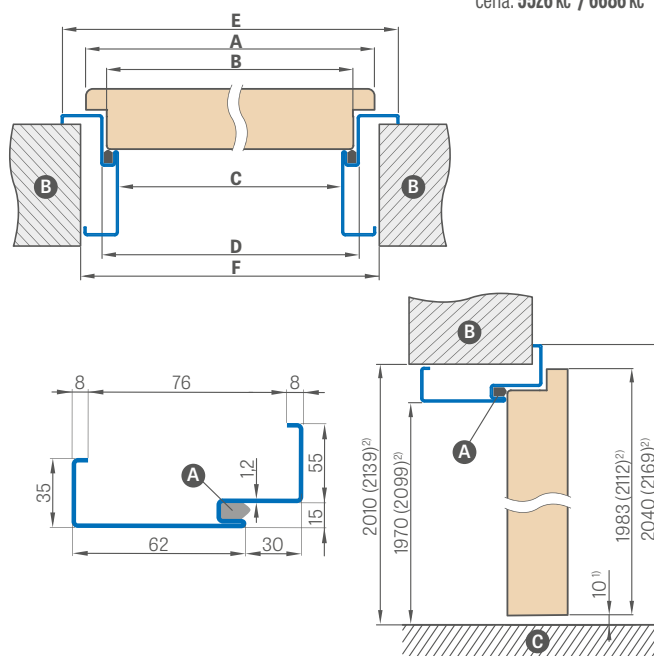

OCELOVÁ ZÁRUBEŇ ROHOVÁ VELKÁ, plech o síle 1,2 mm

svařovaná a lakovaná barvami RAL 9003, 9010, 9016, 8003, 8017, 7016, 7022, 9005, 7047, 1001

cena: 5526 Kč* / 6686 Kč**

¹⁾ přípustná odchylka vyplývající z rozměrové tolerance zárubně +/- 3 mm (doporučujeme před instalací zkontrolovat) ²⁾ Norma 2112

Šířka dveří	A	B	C	D	E	F
„60“	644	617	601	631	741	695
„70“	744	717	701	731	841	795
„80“	844	817	801	831	941	895
„90“	944	917	901	931	1041	995
„100“	1044	1017	1001	1031	1141	1095
„110“	1144	1117	1101	1131	1241	1195

Šířka dveří	A	B	C	D	E	F
„60“	644	617	601	631	741	681
„70“	744	717	701	731	841	781
„80“	844	817	801	831	941	881
„90“	944	917	901	931	1041	981
„100“	1044	1017	1001	1031	1141	1081
„110“	1144	1117	1101	1131	1241	1181

Rozsah nastavení min.-max (mm)	CENA (RAL 9003, 9010, 9016, 8003, 8017, 7016, 7022, 9005, 7047, 1001)
95-125	8124 Kč* / 9830 Kč**
125-155	8784 Kč* / 10629 Kč**
155-185	9748 Kč* / 11795 Kč**
185-215	10730 Kč* / 12983 Kč**
215-245	11730 Kč* / 14193 Kč**
245-275	12694 Kč* / 15360 Kč**
275-305	14015 Kč* / 16958 Kč**