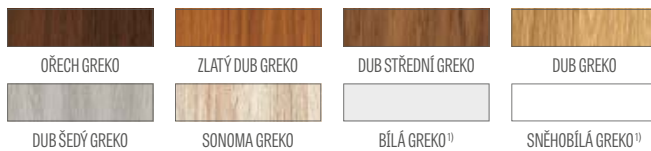

GREKO

5088 Kč* / 6156 Kč**