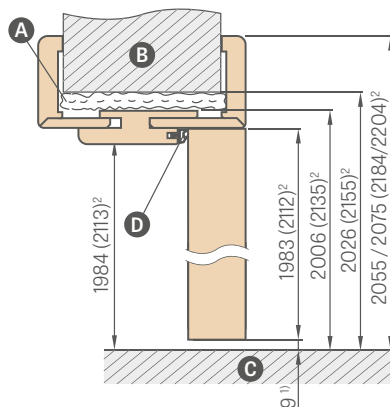

³⁾ 40 mm pro rozsah 295–335 mm

Šířka dveří	A	B	C	D	E	F
„60N“³⁾	620	605	627	649	688	747* / 787**
„60“	644	629	651	673	714	771* / 811**
„70N“³⁾	720	705	727	749	788	847* / 887**
„70“	744	729	751	773	814	871* / 911**
„80N“	820	805	827	849	888	947* / 987**
„80“	844	829	851	873	914	971* / 1011**
„90N“³⁾	920	905	927	949	988	1047* / 1087**
„90“	944	929	951	973	1014	1071* / 1111**
„100“	1044	1029	1051	1073	1114	1171* / 1211**
„110“	1144	1129	1151	1173	1214	1271* / 1311**

*maskovací páska 6 cm / **páska 8 cm

Rozsah nastavení min.–max (mm)	NASTAVITELNÁ ZÁRUBEŇ maskovací páska 6 cm a 8 cm			
	GREKO	ST CPL a PREMIUM	CPL 0,2	LAKOVANÉ
80–95	7097 Kč*/	7543 Kč*/	7936 Kč*/	9971 Kč*/
95–115	8587 Kč**	9127 Kč**	9603 Kč**	12065 Kč**
115–135				
135–155	7427 Kč*/	7864 Kč*/	8248 Kč*/	10488 Kč*/
155–175	8987 Kč**	9515 Kč**	9980 Kč**	12690 Kč**
175–195				
195–215	7623 Kč*/	8061 Kč*/	8453 Kč*/	11007 Kč*/
215–235	9224 Kč**	9754 Kč**	10228 Kč**	13318 Kč**
235–255				
255–275	7829 Kč*/	8266 Kč*/	8650 Kč*/	11525 Kč*/
275–295	9473 Kč**	10002 Kč**	10467 Kč**	13945 Kč**
295–315	8097 Kč*/	8534 Kč*/	8918 Kč*/	11792 Kč*/
	9797 Kč**	10326 Kč**	10791 Kč**	14268 Kč**
315–335	8453 Kč*/	8891 Kč*/	9275 Kč*/	12149 Kč*/
	10228 Kč**	10758 Kč**	11223 Kč**	14700 Kč**
335–375	9248 Kč*/	9677 Kč*/	10069 Kč*/	12818 Kč*/
	11190 Kč**	11709 Kč**	12183 Kč**	15510 Kč**
375–395	9650 Kč*/	10079 Kč*/	10471 Kč*/	13336 Kč*/
395–415	11677 Kč**	12196 Kč**	12670 Kč**	16137 Kč**