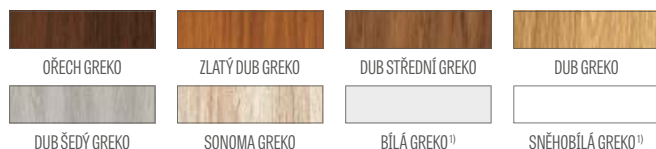

GREKO

5285 Kč*/ 6395 Kč**