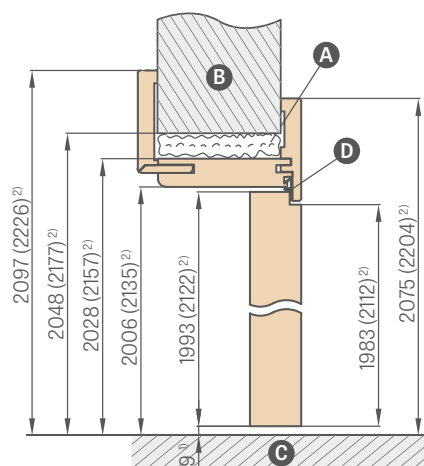

ROZSAH NASTAVENÍ OBOUSTRANNÉ ZÁRUBNĚ

¹⁾ přípustná odchylka vyplývající z rozměrové tolerance zárubně +/- 3 mm (doporučujeme před instalací zkontrolovat)

²⁾ Norma PL2112

A – pěna B – zeď C – podlaha D – gumové těsnění

Rozsah nastavení min.–max (mm)	REVERZNÍ ZÁRUBEŇ		
	GREKO	ST CPL a PREMIUM	LAKOVANÉ
75–95			
95–115	9748 Kč*/11795 Kč**	10176 Kč*/12313 Kč**	12818 Kč*/15510 Kč**
115–135			
135–155			
155–175	10060 Kč*/12173 Kč**	10480 Kč*/12681 Kč**	13336 Kč*/16137 Kč**
175–195			
195–215			
215–235	10239 Kč*/12389 Kč**	10676 Kč*/12918 Kč**	13863 Kč*/16774 Kč**
235–255	10444 Kč*/12637 Kč**	10873 Kč*/13156 Kč**	14372 Kč*/17390 Kč**
255–295			
295–315	11131 Kč*/13469 Kč**	11560 Kč*/13988 Kč**	15148 Kč*/18329 Kč**
315–335			
335–355	11819 Kč*/14301 Kč**	12248 Kč*/14820 Kč**	15666 Kč*/18956 Kč**

Šířka dveří	A	B	C	D	E	F	G
„60N“³⁾	600	620	628	672	700	810	766
„60“	624	644	652	696	736	834	791
„70N“³⁾	700	720	728	772	800	910	866
„70“	724	744	752	796	836	934	891
„80N“	800	820	828	872	900	1010	966
„80“	824	844	852	896	936	1034	991
„90N“³⁾	900	920	928	972	1000	1110	1066
„90“	924	944	952	996	1036	1134	1091
„100“	1024	1044	1052	1096	1136	1234	1191
„110“	1124	1144	1152	1196	1236	1334	1291

³⁾ šířky 60N, 70N, 90N jsou k dispozici pouze pro modely ALTAMURA 1, BALDUR 1 a UNO PREMIUM

UPOZORNĚNÍ: Výběr sestavy (koruna + pilastry) pro nastavitelnou reverzní zárubeň snižuje pracovní rozsah zárubně o 3 mm (jednostranná aplikace) nebo 6 mm (oboustranná aplikace).
Příklad: U stěny o tloušťce 140 mm s jednostranné sestavě je třeba předpokládat tloušťku 143mm a u oboustranné sestavy tloušťku 146 mm a odpovídající krytí zdiva je třeba vybrat z tabulky pro polodrážkové zárubně (strana 171), bezdrážkové zárubně (strana 168) nebo reverzní (strana 167).

- Zárubeň pro reverzní křídla je standardně k dispozici s úhelníkem 8 cm se spojením pod úhlem 45 stupňů nebo za příplatek 1767 Kč* / 2138 Kč** se spojením pod úhlem 90 stupňů (není k dispozici pro rozsah 75–95 mm).
- Součástí rámu jsou dva tzv. skryté závěsy, které nejsou při zavřeném křídle vidět, nebo volitelně za příplatek třetí závěs 1339 Kč* / 1620 Kč**
- Dostupné dekory ze skupiny barev: GREKO, PREMIUM, ST CPL a BÍLÝ TITANOVÝ lak UV
- Změna na závěsy a černý nebo zlatý zámkový plech – 660 Kč* / 799 Kč** / komplet k zárubni
- Změna rozsahu o +20 mm (k dispozici od 135–155 mm do 235–255 mm) – 446 Kč* / 540 Kč**

- Rozšíření 120 mm a 55 mm pro oboustrannou dýhovanou zárubeň 1214 Kč* / 1469 Kč** a pro lakovanou 2178 Kč* / 2635 Kč** (cena zahrnuje komplet pro zárubeň o dané šíři)
- Pohyblivý úhelník s jazýčkem prodlouženým o 2 cm a standardní úhelník pro nastavitelnou zárubeň jsou k dispozici ve všech dýchách – 1214 Kč* / 1469 Kč** a lak 1821 Kč* / 2203 Kč** (cena zahrnuje komplet zárubně o dané šíři)
- Zárubeň o rozsahu nad 295 mm sestává ze dvou prvků
- Horní panely nalepené na zeď jsou za příplatek str. 140
- Norma PL2112 příplatek 15 %