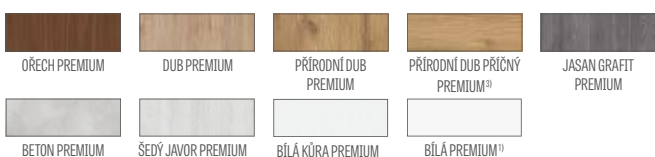

LEDA EI30, EI60

VNITŘNÍ VSTUPNÍ PROTIPOŽÁRNÍ DVEŘE PŘEVLENÉ TECHNOLOGIÍ HALSPAN

KŘÍDLO S OCELOVOU NASTAVITELNOU ZÁRUBNÍ (PŘEKRYVNOU)

Rozsah nastavení min.-max (mm)	křídlo LEDA EI30 + ocelová nastavitelná zárubeň		
	„80“	„90ES“	„100“
95-125	24370 Kč* / 29488 Kč**	24370 Kč* / 29488 Kč**	29967 Kč* / 36260 Kč**
125-155	25290 Kč* / 30601 Kč**	25290 Kč* / 30601 Kč**	30887 Kč* / 37373 Kč**
155-185	26208 Kč* / 31712 Kč**	26208 Kč* / 31712 Kč**	31805 Kč* / 38484 Kč**
185-215	27119 Kč* / 32814 Kč**	27119 Kč* / 32814 Kč**	32725 Kč* / 39597 Kč**
215-245	28039 Kč* / 33927 Kč**	28039 Kč* / 33927 Kč**	33645 Kč* / 40710 Kč**
245-275	28958 Kč* / 35039 Kč**	28958 Kč* / 35039 Kč**	34564 Kč* / 41822 Kč**
275-305	29877 Kč* / 36151 Kč**	29877 Kč* / 36151 Kč**	35474 Kč* / 42924 Kč**

křídlo LEDA EI60 + ocelová nastavitelná zárubeň		
„80“	„90ES“	„100“
28003 Kč* / 33884 Kč**	28003 Kč* / 33884 Kč**	33591 Kč* / 40645 Kč**
28922 Kč* / 34996 Kč**	28922 Kč* / 34996 Kč**	34510 Kč* / 41757 Kč**
29842 Kč* / 36109 Kč**	29842 Kč* / 36109 Kč**	35421 Kč* / 42859 Kč**
30761 Kč* / 37221 Kč**	30761 Kč* / 37221 Kč**	36340 Kč* / 43971 Kč**
31671 Kč* / 38322 Kč**	31671 Kč* / 38322 Kč**	37260 Kč* / 45085 Kč**
32582 Kč* / 39424 Kč**	32582 Kč* / 39424 Kč**	38179 Kč* / 46197 Kč**
33502 Kč* / 40537 Kč**	33502 Kč* / 40537 Kč**	39099 Kč* / 47310 Kč**

„90ES“ – investiční šířka ocelové zárubně

KŘÍDLO S VELKOU OCELOVOU ROHOVOU ZÁRUBNÍ

křídlo LEDA EI30 + velká ocelová rohová zárubeň		
„80“	„90ES“	„100“
22067 Kč* / 26701 Kč**	22067 Kč* / 26701 Kč**	26834 Kč* / 32469 Kč**

křídlo LEDA EI60 + velká ocelová rohová zárubeň		
„80“	„90ES“	„100“
25709 Kč* / 31108 Kč**	25709 Kč* / 31108 Kč**	30449 Kč* / 36843 Kč**

„90ES“ – investiční šířka ocelové zárubně

KŘÍDLO S PEVNOU DŘEVĚNOU ZÁRUBNÍ