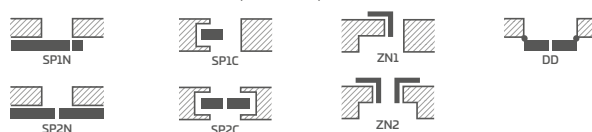

DOSTUPNÉ ŠÍŘKY KŘÍDEL

DOSTUPNÁ ŘEŠENÍ (str. 142-153)

DRUHY POVRCHOVÉ ÚPRAVY HRAN

RÁM SKLA