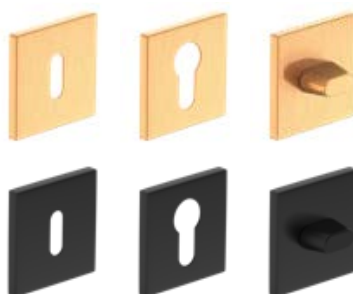

KLIKY K DESKOVÝM A RÁMOVÝM KŘÍDLŮM

NOVINKA

Klika METAL-BUD QUANTA FIT, DIVA FIT, ZOJA FIT, TORA FIT (prestižní rozeta o tloušťce 6 mm)

Metal-Bud

PRODUCENT KLAMEK

leštěný chrom, kartáčovaný nikel, kartáčovaná mosaz, matná černá

rozeta na klíč 331 Kč*/ 401 Kč**
rozeta na vložku 331 Kč*/ 401 Kč**
rozeta na WC zámek 438 Kč*/ 530 Kč**

klika METAL-BUD BELLA SLIM KVADRÁT (prestižní rozeta o síle 6 mm)

leštěný chrom, kartáčovaný chrom matný, leštěná mosaz, černá matná

Metal-Bud

PRODUCENT KLAMEK