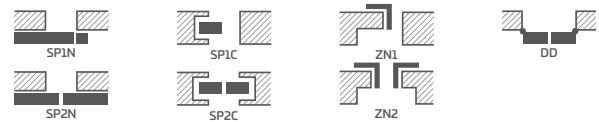

DOSTUPNÁ ŘEŠENÍ (str. 142-153)

DOSTUPNÉ ŠÍŘKY KŘÍDEL

60 70 80N⁵⁾ 80 90 100

GREKO

4723 Kč* / 5715 Kč**

OŘECH GREKO	ZLATÝ DUB GREKO	DUB STŘEDNÍ GREKO	DUB GREKO
DUB ŠEDÝ GREKO	SONOMA GREKO	BÍLÁ GREKO¹⁾	SNĚHOBÍLÁ GREKO¹⁾

PREMIUM

5713 Kč* / 6913 Kč**

OŘECH PREMIUM	PŘÍRODNÍ DUB PREMIUM⁴⁾	DUB PREMIUM	JASAN GRAFIT PREMIUM⁴⁾
ŠEDÝ JAVOR PREMIUM⁴⁾	BÍLÁ KÓRA PREMIUM	BÍLÁ PREMIUM¹⁾⁴⁾	

CPL

5713 Kč* / 6913 Kč**

WENGE TMAVÁ ST CPL	DUB ST CPL⁴⁾	ŠEDÝ DUB ST CPL	
ČERNÁ ST CPL³⁾	TMAVĚ ZELENÁ ST CPL³⁾	NÁMOŘNICKÁ MODŘ ST CPL³⁾	CAPPUCCINO ST CPL³⁾
SVĚTLEŠEDÁ ST CPL³⁾	POPELAVÁ ST CPL³⁾	BÍLÁ ST CPL¹⁾³⁾	ANTRACIT ST CPL³⁾

NOVINKA

PŘÍPLATKY

vrtání průchozích otvorů pro kliky (tzv. dělené kliky), pokud je objednáno jako komplet s křídlem zdarma

rekuperační průduch mini, ventilační podříznutí standardní nebo mini (str. 137) 250 Kč* / 303 Kč**

objímky z plastu se vzhledem dřeva (4 ks) 187 Kč* / 226 Kč**

kovové objímky kulaté a hranaté (4 ks); povrchová úprava: kartáčovaný nikl, patina, bílá a černá 973 Kč* / 1177 Kč**

ventilační mřížka (pouze pro křídla o šířích: 80, 90, 100) 250 Kč* / 303 Kč**

polodrážkové a bezdrážkové křídlo „100“ 491 Kč* / 594 Kč**

lepené sklo VSG 221 bezpečnostní, oboustranně hladké
LEVANDULE 1 a 7 ..... mléčné 2607 Kč* / 3154 Kč**; černé 3552 Kč* / 4298 Kč**
LEVANDULE 2 a 5 ..... mléčné 874 Kč* / 1058 Kč**; černé 1196 Kč* / 1447 Kč**
LEVANDULE 4 a 6 ..... mléčné 1741 Kč* / 2107 Kč**; černé 2374 Kč* / 2873 Kč**
LEVANDULE 8 ..... mléčné 1276 Kč* / 1544 Kč**; černé 1741 Kč* / 2107 Kč**
LEVANDULE 9 ..... mléčné 116 Kč* / 140 Kč**; černé 161 Kč* / 195 Kč**

kovové kryty pro závěsy v polodrážkovém dveřním křídle (barva: kartáčovaný nikl, patina, leštěný chrom, leštěná mosaz, bílá a černá); cena za komplet pro 1 závěs 116 Kč* / 140 Kč**

padací těsnění²⁾ 1089 Kč* / 1318 Kč**

změna na magnetický zámek v černé nebo zlaté barvě u bezdrážkových křídél 250 Kč* / 303 Kč**

změna na závěsy a černý nebo zlatý zámkový plech pro bezdrážková křídla 660 Kč* / 799 Kč**

magnetický nárazník²⁾ (dostupný v šesti barvách str. 137) 1089 Kč* / 1318 Kč**

svislé vlysy z lepeného dřeva⁴⁾ 893 Kč* / 1081 Kč**

¹⁾ hladká bílá dýha, která napodobuje lakovaný povrch

²⁾ použití nárazníku zabraňuje použití padacího těsnění a rekuperačního průduchu a naopak

³⁾ speciální povrch **AntiFinger** snižuje stupeň znečištění a stop po otiscích prstů

⁴⁾ svislé vlysy z vrstvené lepeného dřeva potažené deskami HDF a MDF k dispozici za příplatek pro dekory BÍLÁ PREMIUM, DUB NATUR PREMIUM, JASAN GRAFIT PREMIUM, ŠEDÝ JAVOR PREMIUM, DUB ST CPL

⁵⁾ pouze pro bezdrážková křídla

* CENA BEZ DPH, ** CENA S DPH, */** Cena se týká křídla a nezahrnuje kliky a zárubeň