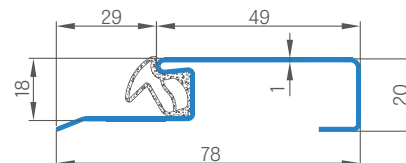

PRŮŘEZ KŘÍDLEM FORTECA