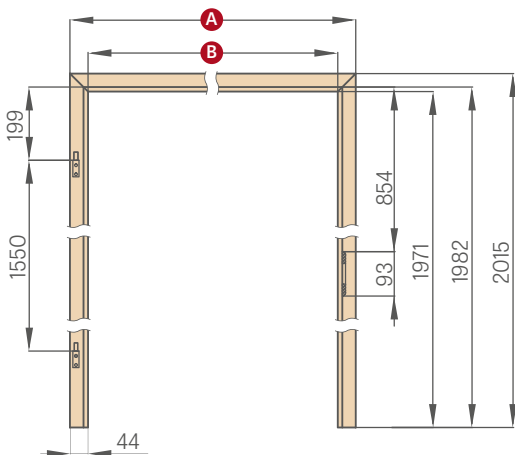

maskovací páska 6 cm / maskovací páska 8 cm

PEVNÁ ZÁRUBEŇ PRO SKLENĚNÉ DVEŘE

	,60"	,70"	,80"	,90"
A	692	792	892	992
B	604	704	804	904

V zárubeňích pro skleněné tabule se používá závěs s čepem 10 mm

NASTAVITELNÁ POLODRÁŽKOVÁ ZÁRUBEŇ PRO SKLENĚNÉ DVEŘE