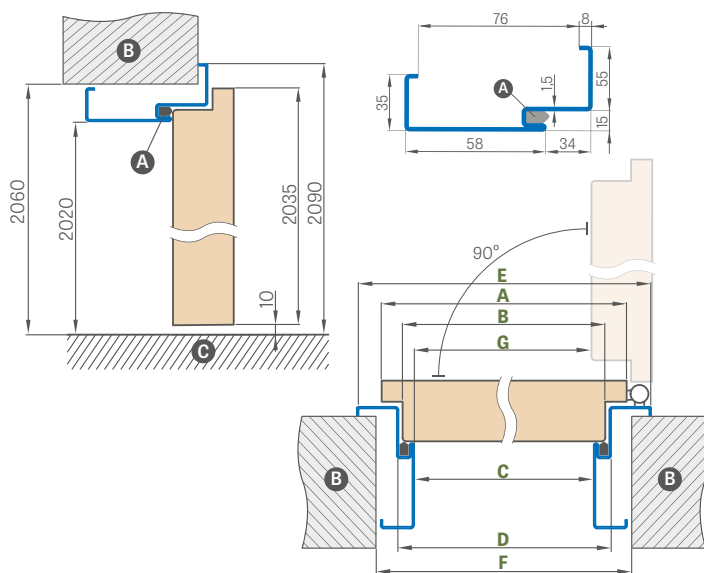

VELKÁ ÚHLOVÁ OCELOVÁ ZÁRUBEŇ

svařovaná a lakovaná barvami RAL 9003, 9010, 9016, 8003, 8017, 7016, 7022, 9005, 7047, 1001

cena: RC2 **7123 Kč*** / **8619 Kč****
RC3 **8034 Kč*** / **9721 Kč****