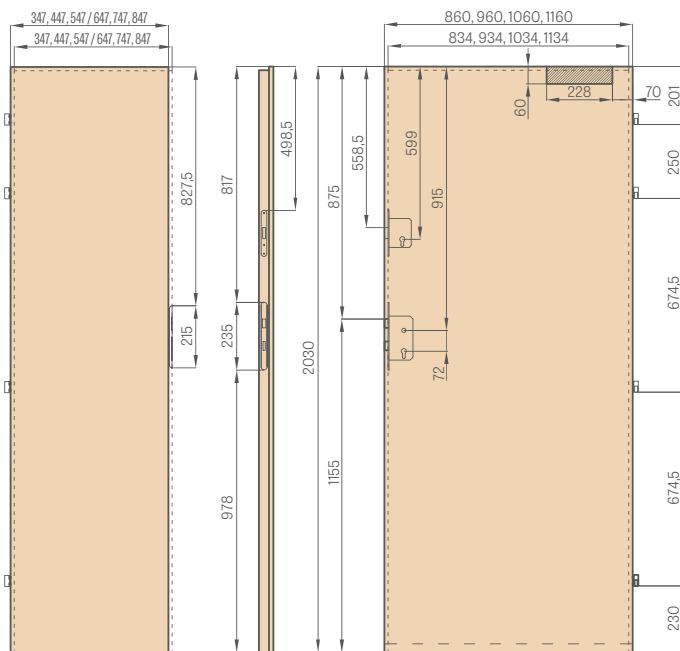

PROTIPOŽÁRNÍ KŘÍDLO

přídavné křídlo / pasivní křídlo

aktivní křídlo