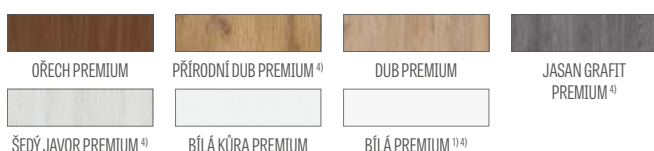

PREMIUM

6249 Kč* / 7561 Kč**