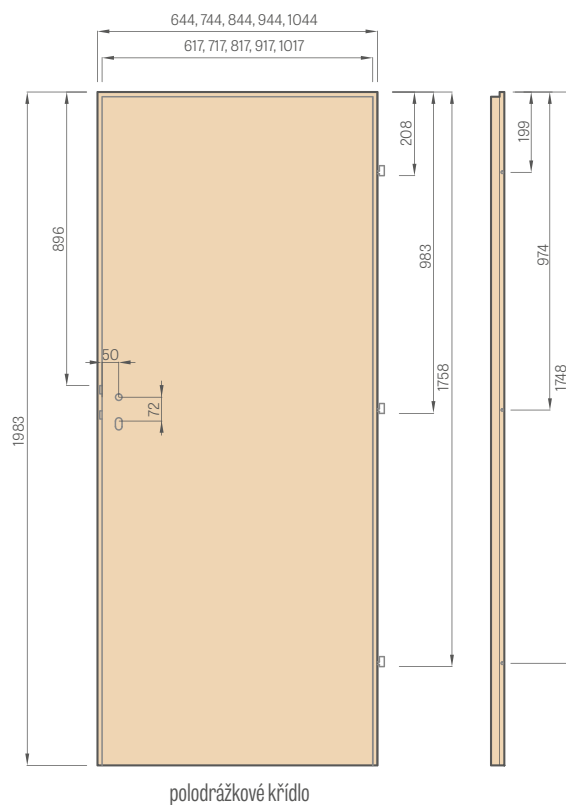

DESKOVÉ KŘÍDLO

- A** Deska MDF; **B** těsnění; **C** deska HDF; **D** výplň;
- E** rám MDF nebo dřevěné v Herse SET a UNO PREMIUM

DRUHY VÝPLNĚ

voština

výplně kompaktní deskou

Tyto dvě výplně se týkají POUZE deskových dveří.
Pro plné desky používáme povinně dodatkový třetí závěs.