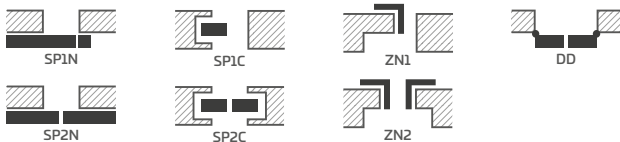

MILDA 5

MILDA 2 s klikou CUBE PREMIUM černá matná

LAKOVÁNÍ

7623 Kč*/ 9224 Kč**

BÍLÁ TITANOVÁ UV

DOSTUPNÁ ŘEŠENÍ (str. 142-153)

DOSTUPNÉ ŠÍŘKY KŘÍDEL

60 70 80N²⁾ 80 90 100