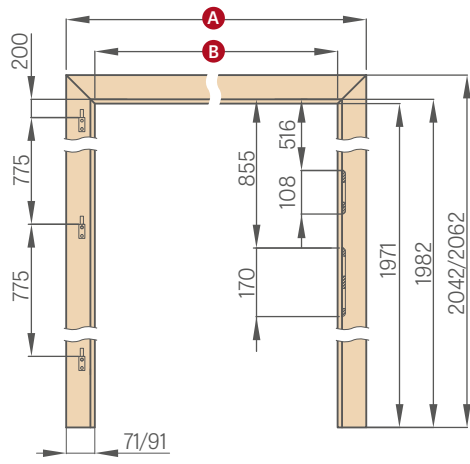

maskovací páska 6 cm / maskovací páska 8 cm

ÚHELNÍK S PRODLOUŽENÝM JAZÝČKEM K NASTAVITELNÉ ZÁRUBNI

maskovací páska 6 cm / maskovací páska 8 cm

NASTAVITELNÁ POLODRÁŽKOVÁ ZÁRUBEŇ

	,60"	,70"	,80"	,90"	,100"	,110"
A	746 / 786	846 / 886	946 / 986	1046 / 1086	1146 / 1186	1246 / 1286
B	604	704	804	904	1004	1104