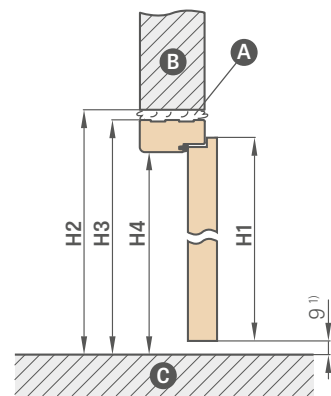

DVOUKŘÍDLÉ DVEŘE S POLODRÁŽKOU S PEVNOU ZÁRUBNÍ

A – pěna B – zed' C – podlaha

Pevná zárubeň		DVOUKŘÍDLÉ DVEŘE										
		,90"	,100"	,110"	,120"	,130"	,140"	,150"	,160"	,170"	,180"	,190"
A+B	Šířka dveřního křídla	988	1088	1188	1288	1388	1488	1588	1688	1788	1888	1988
S1	Šířka otvoru ve zdi	1068	1168	1268	1368	1468	1568	1668	1768	1868	1968	2068
S2	Vnější šířka zárubně	1038	1138	1238	1338	1438	1538	1638	1738	1838	1938	2038
S3	Šířka světlosti zárubně	950	1050	1150	1250	1350	1450	1550	1650	1750	1850	1950
H1	Výška křídla dveří	1983										
H2	Výška otvoru ve zdi	2030										
H3	Vnější výška zárubně	2015										
H4	Výška světlosti zárubně	1971										

¹⁾ přípustná odchylka vyplývající z rozměrové tolerance zárubně +/- 3 mm (doporučujeme před instalací zkontrolovat)

²⁾ Norma PL2112