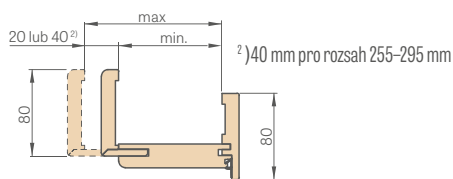

ROZSAH NASTAVENÍ OBOUSTRANNÉ ZÁRUBNĚ

¹⁾ přípustná odchylka vyplývající z rozměrové tolerance zárubně +/- 3 mm (doporučujeme před instalací zkontrolovat)

²⁾ Norma PL2112

A – pěna B – zeď C – podlaha D – gumové těsnění

Rozsah nastavení min.–max (mm)	REVERZNÍ ZÁRUBEŇ		
	GREKO	ST CPL a PREMIUM	LAKOVANÉ
75–95			
95–115	9748 Kč*/11795 Kč**	10176 Kč*/12313 Kč**	12818 Kč*/15510 Kč**
115–135			
135–155			
155–175	10060 Kč*/12173 Kč**	10480 Kč*/12681 Kč**	13336 Kč*/16137 Kč**
175–195			
195–215			
215–235	10239 Kč*/12389 Kč**	10676 Kč*/12918 Kč**	13863 Kč*/16774 Kč**
235–255	10444 Kč*/12637 Kč**	10873 Kč*/13156 Kč**	14372 Kč*/17390 Kč**
255–295			
295–315	11131 Kč*/13469 Kč**	11560 Kč*/13988 Kč**	15148 Kč*/18329 Kč**
315–335			
335–355	11819 Kč*/14301 Kč**	12248 Kč*/14820 Kč**	15666 Kč*/18956 Kč**

Šířka dveří	A	B	C	D	E	F	G
„60N“³⁾	600	620	628	672	700	810	766
„60“	624	644	652	696	736	834	791
„70N“³⁾	700	720	728	772	800	910	866
„70“	724	744	752	796	836	934	891
„80N“	800	820	828	872	900	1010	966
„80“	824	844	852	896	936	1034	991
„90N“³⁾	900	920	928	972	1000	1110	1066
„90“	924	944	952	996	1036	1134	1091
„100“	1024	1044	1052	1096	1136	1234	1191
„110“	1124	1144	1152	1196	1236	1334	1291

³⁾ šířky 60N, 70N, 90N jsou k dispozici pouze pro modely ALTAMURA 1, BALDUR 1 a UNO PREMIUM

UPOZORNĚNÍ: Výběr sestavy (koruna + pilastry) pro nastavitelnou reverzní zárubeň snižuje pracovní rozsah zárubně o 3 mm (jednostranná aplikace) nebo 6 mm (oboustranná aplikace).
Příklad: U stěny o tloušťce 140 mm s jednostranné sestavě je třeba předpokládat tloušťku 143mm a u oboustranné sestavy tloušťku 146 mm a odpovídající krytí zdiva je třeba vybrat z tabulky pro polodrážkové zárubně (strana 171), bezdrážkové zárubně (strana 168) nebo reverzní (strana 167).

- Zárubeň pro reverzní křídla je standardně k dispozici s úhelníkem 8 cm se spojením pod úhlem 45 stupňů nebo za příplatek 1767 Kč* / 2138 Kč** se spojením pod úhlem 90 stupňů (není k dispozici pro rozsah 75–95 mm).
- Součástí rámu jsou dva tzv. skryté závěsy, které nejsou při zavřeném křídle vidět, nebo volitelně za příplatek třetí závěs 1339 Kč* / 1620 Kč**
- Dostupné dekory ze skupiny barev: GREKO, PREMIUM, ST CPL a BÍLÝ TITANOVÝ lak UV
- Změna na závěsy a černý nebo zlatý zámkový plech – 660 Kč* / 799 Kč** / komplet k zárubni
- Změna rozsahu o +20 mm (k dispozici od 135–155 mm do 235–255 mm) – 446 Kč* / 540 Kč**

- Rozšíření 120 mm a 55 mm pro oboustrannou dýhovanou zárubeň 1214 Kč* / 1469 Kč** a pro lakovanou 2178 Kč* / 2635 Kč** (cena zahrnuje komplet pro zárubeň o dané šíři)
- Pohyblivý úhelník s jazýčkem prodlouženým o 2 cm a standardní úhelník pro nastavitelnou zárubeň jsou k dispozici ve všech dýchách – 1214 Kč* / 1469 Kč** a lak 1821 Kč* / 2203 Kč** (cena zahrnuje komplet zárubně o dané šíři)
- Zárubeň o rozsahu nad 295 mm sestává ze dvou prvků
- Horní panely nalepené na zeď jsou za příplatek str. 140
- Norma PL2112 příplatek 15 %