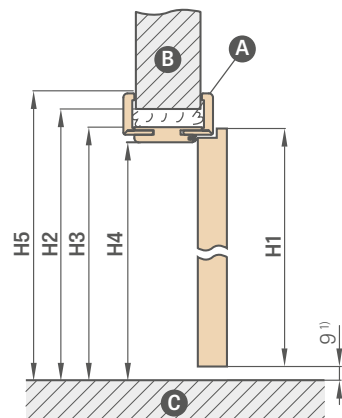

DVOUKŘÍDLÉ DVEŘE

POLODRÁŽKOVÉ

DVOUKŘÍDLÉ DVEŘE S POLODRÁŽKOU S NASTAVITELNOU ZÁRUBNÍ

A – pěna B – zed' C – podlaha D – sedlo závěsu

nastavitelná zárubeň		DVOUKŘÍDLÉ DVEŘE										
		,90"	,100"	,110"	,120"	,130"	,140"	,150"	,160"	,170"	,180"	,190"
A+B	Šířka dveřního křídla	988	1088	1188	1288	1388	1488	1588	1688	1788	1888	1988
S1	Šířka otvoru ve zdi	1034	1134	1234	1334	1434	1534	1634	1734	1834	1934	2034
S2	Vnější šířka zárubně	994	1094	1194	1294	1394	1494	1594	1694	1794	1894	1994
S3	Šířka světlosti zárubně	950	1050	1150	1250	1350	1450	1550	1650	1750	1850	1950
S4	Šířka zakrytí zárubně maskovací páska 6 cm / maskovací páska 8 cm	1092 / 1132	1192 / 1232	1292 / 1332	1392 / 1432	1492 / 1532	1592 / 1632	1692 / 1732	1792 / 1832	1892 / 1932	1992 / 2032	2092 / 2132
H1	Výška křídla dveří	1983 (2112)²										
H2	Výška otvoru ve zdi	2013 (2142)²										
H3	Vnější výška zárubně	1993 (2122)²										
H4	Výška světlosti zárubně	1971 (2100)²										
H5	Výška krytu zárubně maskovací páska 6 cm / maskovací páska 8 cm	2042 / 2062 (2171 / 2191)²