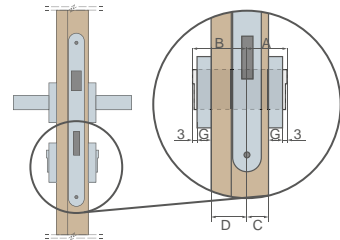

JAK VYBRAT VLOŽKU

Příklad výpočtu rozměru vložky pro deskové a rámové dveře (40 mm) při tloušťce rozety G = 7 mm
 $A/B = (C+G+3) / (D+G+3)$
 $A/B = (15+7+3) / (25+7+3)$
 $A/B = 25/35$

Druh dveří	Síla dveřního křídla	Poměr polohy zámku dveří (C/D)	Doporučený rozměr vložky (A/B)*
deskové, rámové (polodrážkové)	40 mm	15/25	26/36
deskové, rámové (bezdrážkové)	40 mm	20/20	30/30
reverzní	40 mm	15/25	26/36
HERSE	46 mm	15/31	30/45
LEDA EI30	50 mm	19/31	30/40
LEDA EI60	60 mm	19/41	30/50
FORTEGA RC2 a RC3	46 mm	20/26	30/40

* Doporučený rozměr vložky pro rozetu o síle 7 mm a o vřli od 2 mm do 4 mm