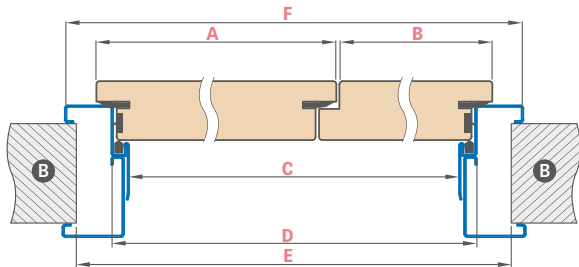

NASTAVITELNÁ OCELOVÁ ZÁRUBEŇ (PŘEKRYVNÁ), PROTIPOŽÁRNÍ

svařovaná a lakovaná barvami RAL 9003, 9010, 9016, 8003, 8017, 7016, 7022, 7047, 1001

Šířka dveří	A	B	C	D	E	F
„110“	860	347	1166	1196	1270	1306
„120“	860 | 960	447 | 347	1266	1296	1370	1406
„130“	860 | 960 | 1060	547 | 447 | 347	1366	1396	1470	1506
„140“	860 | 960 | 1060	647 | 547 | 447	1466	1496	1570	1606
„150“	860 | 960 | 1060	747 | 647 | 547	1566	1596	1670	1706
„160“	860 | 960 | 1060	847 | 747 | 647	1666	1696	1770	1806
„170“	960 | 1060	847 | 747	1766	1796	1870	1906
„180“	1060	847	1866	1896	1970	2006