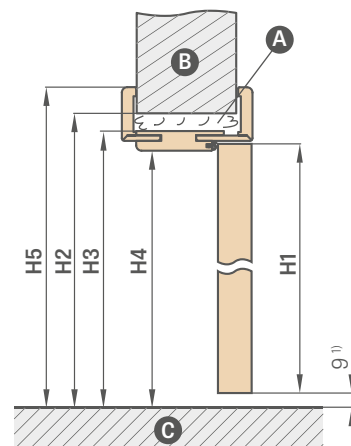

DVOUKŘÍDLÉ DVEŘE

BEZDRÁŽKOVÉ

DVOUKŘÍDLÉ BEZDRÁŽKOVÉ DVEŘE S NASTAVITELNOU ZÁRUBNÍ