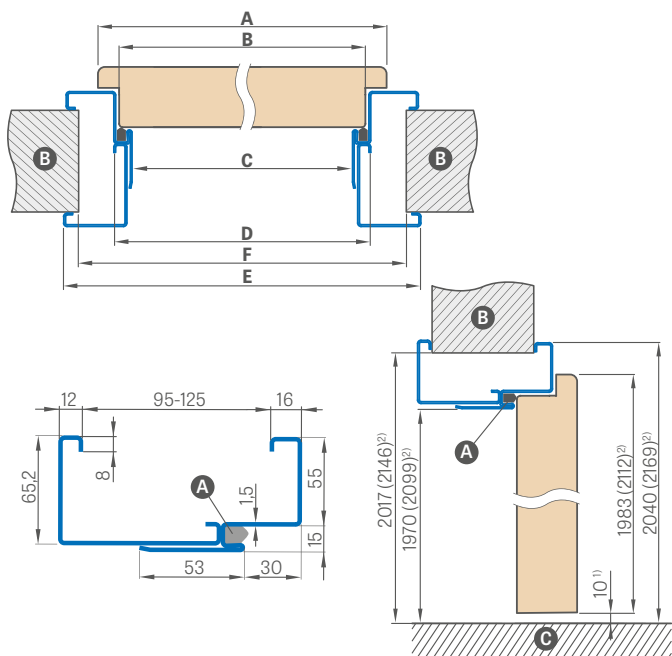

OCELOVÁ ZÁRUBEŇ

PRO RÁMOVÁ, DESKOVÁ A SKLENĚNÁ KŘÍDLA

NASTAVITELNÁ OCELOVÁ ZÁRUBEŇ (PŘEKRYVNÁ), plech o síle 1,5 mm

svařovaná a lakovaná barvami RAL 9003, 9010, 9016, 8003, 8017, 7016, 7022, 9005, 7047, 1001