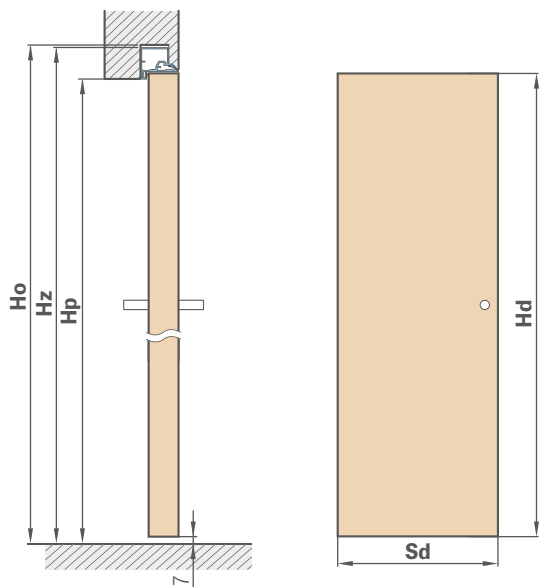

SYSTÉM SKRYTÝCH DVEŘÍ COVERT

BEZDRÁŽKOVÉ KŘÍDLO OTVÍRANÉ VEN

BEZDRÁŽKOVÉ KŘÍDLO

3696 Kč* / 4472 Kč**

HLINÍKOVÁ SKRYTÁ ZÁRUBĚŇ

7971 Kč* / 9645 Kč**

STANDARDNÍ ROZMĚRY PRO BEZDRÁŽKOVÉ DVEŘE OTVÍRANÉ VEN

Šířka dveřního křídla	Šířka stavebního otvoru	Vnější šířka zárubně	Šířka světlosti průchodu
Sd [mm]	So [mm]	Sz [mm]	Sp [mm]
620	700	690	605
720	800	790	705
820	900	890	805
920	1000	990	905
1020	1100	1090	1005

Výška křídla dveří	Výška stavebního otvoru	Vnější výška zárubně	Výška světlosti průchodu
Hd [mm]	Ho [mm]	Hz [mm]	Hp [mm]
1973 (2102)¹⁾	2022 (2152)¹⁾	2015 (2144)¹⁾	1973 (2102)¹⁾