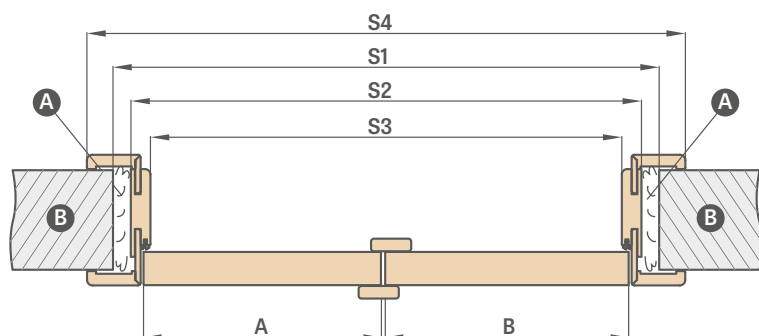

DVOUKŘÍDLÉ DVEŘE

BEZDRÁŽKOVÉ

DVOUKŘÍDLÉ BEZDRÁŽKOVÉ DVEŘE S NASTAVITELNOU ZÁRUBNÍ