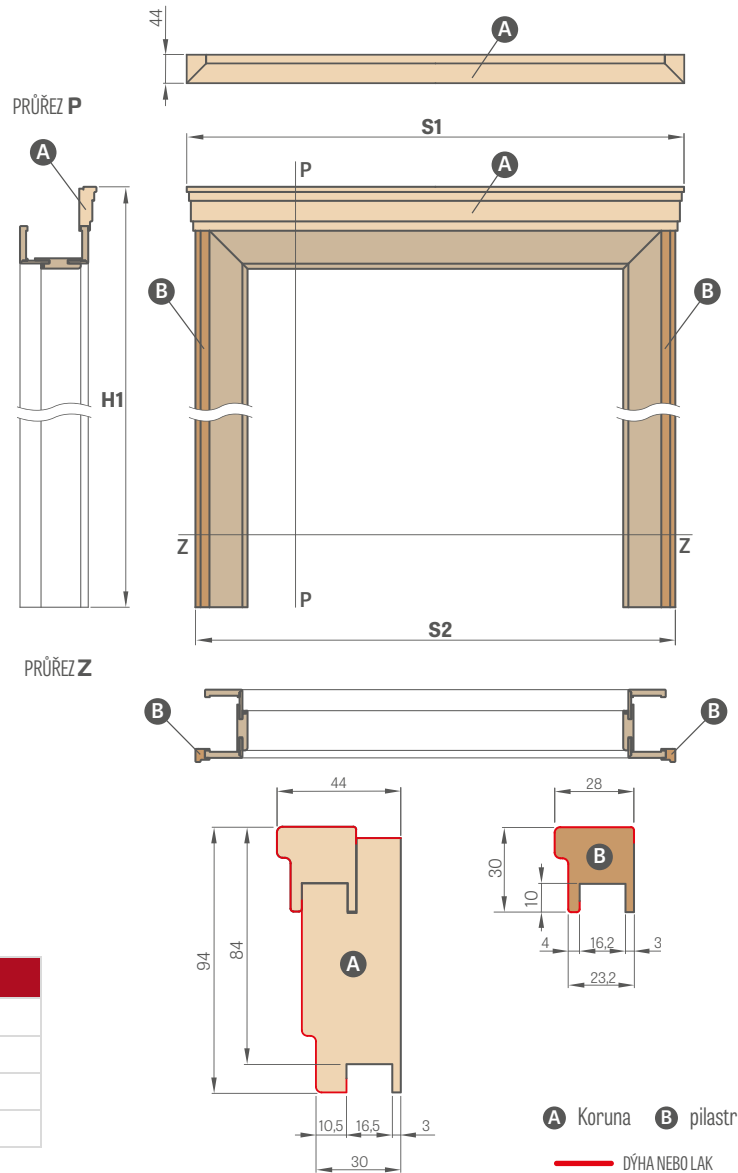

KORUNY A PILASTRY

PEONIA 1, dekor POPELAVÁ ST CPL s klíčkou CUBE PREMIUM černá matná, ozdobná koruna

CENA SADY¹⁾ (KORUNA + PILASTRY)

GREKO	2678 Kč* / 3240 Kč**
ST CPL a PREMIUM	3124 Kč* / 3780 Kč**
CPL 0,2 a CPL 0,7	3571 Kč* / 4321 Kč**
LAKOVANÉ	4017 Kč* / 4861 Kč**

¹⁾ cena je uvedena za sadu pro jednu stranu; Norma PL2112 – příplatek 15 %
Sada pro dvoukřídlé dveře – příplatek 30 %

Šířka dveří	ZÁRUBEŇ a NASTAVITELNÝ POLODRÁŽKOVÝ TUNEL		ZÁRUBEŇ a NASTAVITELNÝ BEZDRÁŽKOVÝ TUNEL		NASTAVITELNÁ REVERZNÍ ZÁRUBEŇ	
	S1	S2	S1	S2	S1	S2
„60“	838²⁾ / 878³⁾	788²⁾ / 828³⁾	863²⁾ / 903³⁾	813²⁾ / 853³⁾	883⁴⁾ / 926⁵⁾	833⁴⁾ / 876⁵⁾
„70“	938²⁾ / 978³⁾	888²⁾ / 928³⁾	963²⁾ / 1003³⁾	913²⁾ / 953³⁾	983⁴⁾ / 1026⁵⁾	933⁴⁾ / 976⁵⁾
„80N“	-	-	1039²⁾ / 1079³⁾	989²⁾ / 1029³⁾	1058⁴⁾ / 1100⁵⁾	1008⁴⁾ / 1050⁵⁾
„80“	1038²⁾ / 1078³⁾	988²⁾ / 1028³⁾	1063²⁾ / 1103³⁾	1013²⁾ / 1053³⁾	1083⁴⁾ / 1126⁵⁾	1033⁴⁾ / 1076⁵⁾
„90“	1138²⁾ / 1178³⁾	1088²⁾ / 1128³⁾	1163²⁾ / 1203³⁾	1113²⁾ / 1153³⁾	1183⁴⁾ / 1226⁵⁾	1133⁴⁾ / 1176⁵⁾
„100“	1238²⁾ / 1278³⁾	1188²⁾ / 1228³⁾	1263²⁾ / 1303³⁾	1213²⁾ / 1253³⁾	1283⁴⁾ / 1326⁵⁾	1233⁴⁾ / 1276⁵⁾
„110“	1338²⁾ / 1378³⁾	1288²⁾ / 1328³⁾	1363²⁾ / 1403³⁾	1313²⁾ / 1353³⁾	1383⁴⁾ / 1426⁵⁾	1333⁴⁾ / 1376⁵⁾

²⁾ úhelník se svorkou 6 cm, ³⁾ úhelník se svorkou 8 cm, ⁴⁾ oboustranná svorka, ⁵⁾ nastavitelný úhelník RW

	H1					
	ZÁRUBEŇ a NASTAVITELNÝ POLODRÁŽKOVÝ TUNEL		ZÁRUBEŇ a NASTAVITELNÝ BEZDRÁŽKOVÝ TUNEL		NASTAVITELNÁ REVERZNÍ ZÁRUBEŇ	
	Úhelník s maskovací páskou 6 cm	Úhelník s maskovací páskou 8 cm	Úhelník s maskovací páskou 6 cm	Úhelník s maskovací páskou 6 cm	reverzní maskovací páska	nastavitelný úhelník
NORMA CZ	2127	2147	2140	2160	2160	2182
NORMA PL 2112	2256	2276	2269	2289	-	-

UPOZORNĚNÍ: Výběr sestavy (koruna + pilastry) pro nastavitelnou polodrážkovou, bezdrážkovou nebo reverzní zárubeň snižuje pracovní rozsah zárubně o 3 mm (jednostranná aplikace) nebo 6 mm (oboustranná aplikace). Příklad: U stěny o tloušťce 140 mm s jednostranné sestavě je třeba předpokládat tloušťku 143mm a u oboustranné sestavy tloušťku 146 mm a odpovídající krytí zdiva je třeba vybrat z tabulky pro polodrážkové zárubně (strana 171), bezdrážkové zárubně (strana 168) nebo reverzní (strana 167).