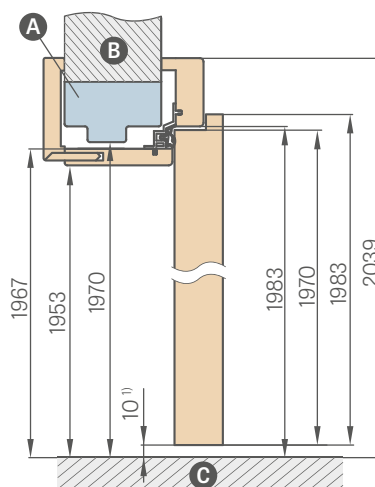

¹⁾ přípustná odchylka vyplývající z rozměrové tolerance zárubně +/- 3 mm (doporučujeme před instalací zkontrolovat)

- **A** – ocelová zárubeň
- **B** – zeď
- **C** – podlaha
- **D** – klika
- **E** – hliníkový profil těsnění
- **Z** – rozsah od 80 mm do 255 mm

- Rozšíření 120 mm a 55 mm k obložkové zárubni – **1214 Kč* / 1469 Kč**** (v ceně je zahrnut komplet k zárubni o dané šíři)
- Standardní úhelník k obložkové zárubni – **1214 Kč* / 1469 Kč**** (v ceně je zahrnut komplet k zárubni o dané šíři)
- Úhelník s prodlouženým jazýčkem – **1214 Kč* / 1469 Kč****

- Ceny tunelové zárubně o šíři 60, 70, 80, 90, 100 jsou v ceně nastavitelné obložkové zárubně
- Tunel má stejné rozměry jako obložková zárubeň (nemá vyvrtané otvory pro závěs a zámkový plech, ale má těsnění)
- Cena zárubně pro dvoukřídlé dveře + **30 %**

* CENA BEZ DPH, ** CENA S DPH