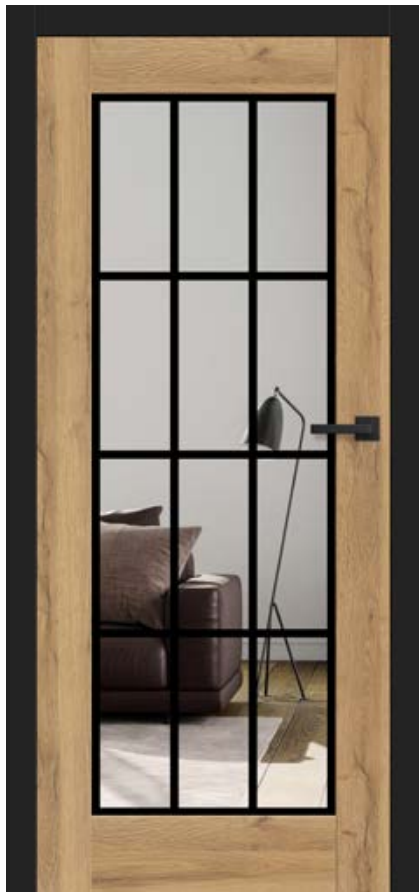

MISKANT 3, dekor PŘÍRODNÍ DUB PREMIUM, zárubně ČERNÁ ST CPL, kliky CUBE černá matná

KONSTRUKCE

- polodrážkové nebo bezdrážkové křídlo vyrobené rámovou technologií STILE
- svislé a vodorovné vlysy z MDF pokryté dýhou GREKO, PREMIUM, ST CPL nebo ST CPL s povrchovou úpravou AntiFinger
- svislé vlysy z vrstveného lepeného dřeva obložené deskami HDF a MDF⁴⁾
- nástavce k zárubni, koruny a pilastry jsou k dispozici za příplatek str. 139-141
- možnost vlastního zkrácení křídla zákazníkem str. 137

KOVÁNÍ

- tři stříbrné dvoučepové závěsy s vodorovným nastavením v polodrážkovém křídle
- tři závěsy skryté v bezdrážkovém dveřním křídle ve stříbrné barvě (volitelně v černé barvě, za příplatek); závěsy jsou dodávány se zárubní a jsou zahrnuty v její ceně
- západkový zámek v polodrážkovém křídle a magnetický zámek (volitelně západkový) na klíč v bezdrážkovém křídle, s patentní vložkou, ekonomický nebo s blokadou ve stříbrné barvě; volitelně černý nebo zlatý magnetický zámek za příplatek

PROSKLENÍ

- tvrzené mléčné sklo (MISKANT 2, 4, 6) nebo průhledné sklo (MISKANT 1, 3, 5), tloušťka 4 mm nebo za příplatek lepené sklo VSG s vnitřní aplikací
- možná je změna zasklení z přední strany (AWERS standardní) na zadní stranu (REVERS)
- černé čáry o šířce 18 mm (tloušťka) vytištěné sitotiskem na jedné straně skleněné tabule