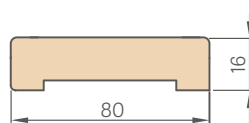

MASKOVACÍ PÁSKA 16 mm

GREKO	759 Kč*/ 918 Kč**
ST CPL a PREMIUM	874 Kč*/ 1058 Kč**
CPL 0,2	1348 Kč*/ 1631 Kč**
LAKOVANÉ	1937 Kč*/ 2344 Kč**