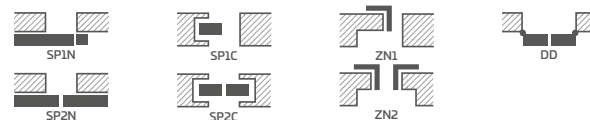

DOSTUPNÁ ŘEŠENÍ (str. 142-153)

DOSTUPNÉ ŠÍŘKY KŘÍDEL

60 70 80N⁷⁾ 80 90 100

PŘÍPLATKY

vrtání průchozích otvorů pro kliky (tzv. dělené kliky), pokud je objednáno jako komplet s křídlem

zdarma

rekuperační průduch mini, ventilační podříznutí standardní nebo mini (str. 137)	250 Kč* / 303 Kč**
objímky z plastu se vzhledem dřeva (4 ks) ²⁾	187 Kč* / 226 Kč**
kovové objímky kulaté a hranaté ²⁾ (4 ks); povrchová úprava: kartáčovaný nikl, patina, bílá a černá	973 Kč* / 1177 Kč**
ventilační mřížka ²⁾ (pouze pro křídla o šířích: 80, 90, 100)	250 Kč* / 303 Kč**
polodrážkové a bezdrážkové křídlo „100“	491 Kč* / 594 Kč**
lepené sklo VSG 221 bezpečnostní, oboustranně hladké	
FREZIE 1	mléčné 803 Kč* / 972 Kč**; černé 1098 Kč* / 1329 Kč**
FREZIE 3 a 9	mléčné 3330 Kč* / 4029 Kč**; černé 4543 Kč* / 5497 Kč**
FREZIE 5	mléčné 402 Kč* / 486 Kč**; černé 553 Kč* / 669 Kč**