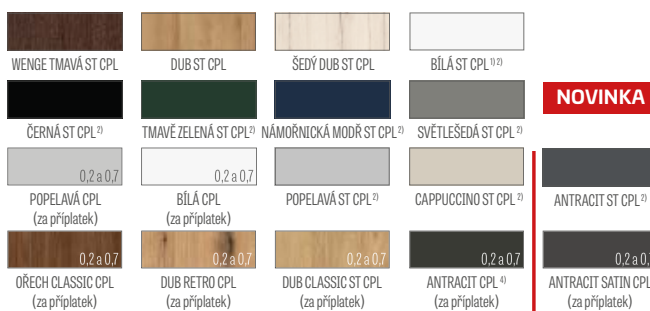

CPL

NOVINKA

¹⁾ hladká bílá dýha, která napodobuje lakovaný povrch

²⁾ speciální povrch **AntiFinger** snižuje stupeň znečištění a stop po otiscích prstů

³⁾ v kompletu se zárubeň vyrábí v dekoru PŘÍRODNÍ DUB PREMIUM

⁴⁾ do vyprodání zásob

* CENA BEZ DPH, ** CENA S DPH