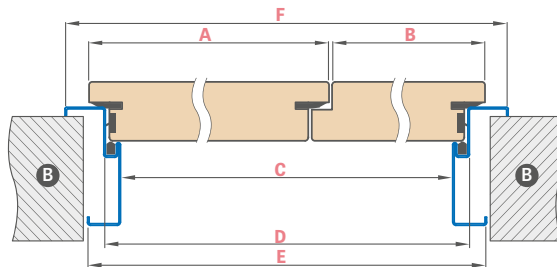

OCELOVÁ ZÁRUBEŇ ROHOVÁ VELKÁ PROTIPOŽÁRNÍ

svařovaná a lakovaná barvami RAL 9003, 9010, 9016, 8003, 8017, 7016, 7022, 7047, 1001

Šířka dveří	A	B	C	D	E	F
„110“	860	347	1166	1196	1236	1306
„120“	860 | 960	447 | 347	1266	1296	1336	1406
„130“	860 | 960 | 1060	547 | 447 | 347	1366	1396	1436	1506
„140“	860 | 960 | 1060	647 | 547 | 447	1466	1496	1536	1606
„150“	860 | 960 | 1060	747 | 647 | 547	1566	1596	1636	1706
„160“	860 | 960 | 1060	847 | 747 | 647	1666	1696	1736	1806
„170“	960 | 1060	847 | 747	1766	1796	1836	1906
„180“	1060	847	1866	1896	1936	2006