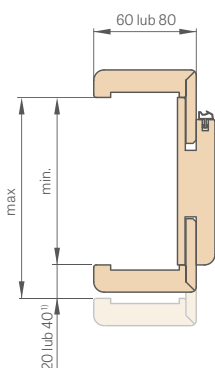

maskovací páska 6 cm / maskovací páska 8 cm

DŘEVĚNÝ NASTAVITELNÝ PRÁH

ÚHELNÍK 6 cm a 8 cm

se sponami

spona (v sestavě jsou 3 ks)

PEVNÁ ZÁRUBEŇ

spona (v sestavě jsou 3 ks)

MASKOVACÍ PÁSKA