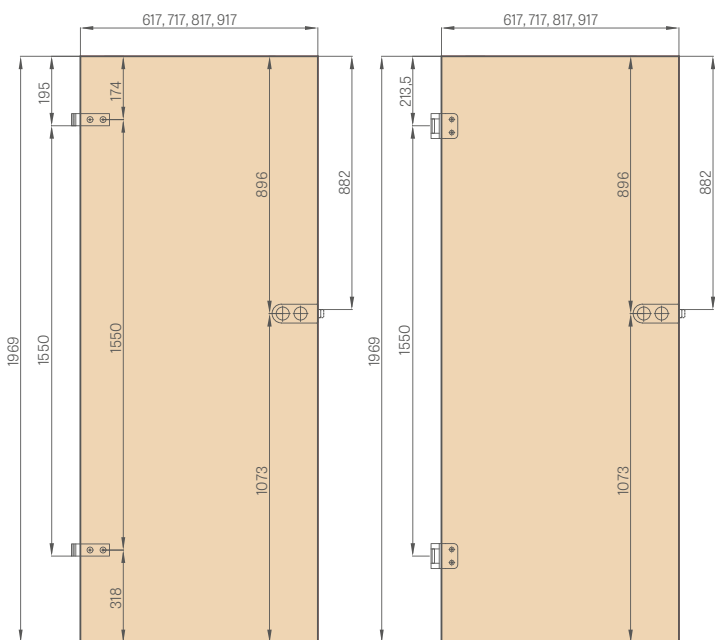

SKLENĚNÁ TABULE GRAF

standardní závěs

vertikální závěs