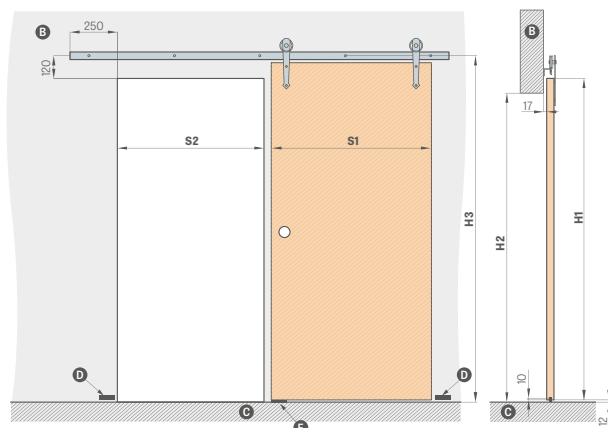

³⁾ do vyprodání zásob

	,60"	,70"	,80"	,90"	,100"
S1 šířka dveřního křídla	644	744	844	944	1044
S2 šířka otvoru ve zdi	574	674	774	874	974
H1 výška křídla dveří	2150	2150	2150	2150	2150
H2 výška otvoru ve zdi	2082	2082	2082	2082	2082
H3 výška k montážním otvorům v pojezdové kolejniči	2202	2202	2202	2202	2202