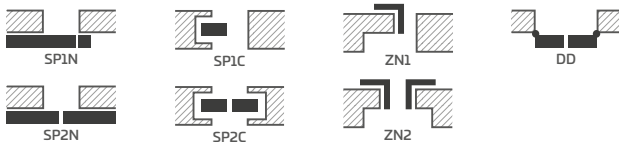

DOSTUPNÁ ŘEŠENÍ (str. 142-153)

DOSTUPNÉ ŠÍŘKY KŘÍDEL

60 70 80N²⁾ 80 90 100

* CENA BEZ DPH, ** CENA S DPH, */** Cena se týká křídla a nezahrnuje kliky a zárubeň

¹⁾ použití nárazníku zabraňuje použití padacího těsnění a rekuperačního průduchu a naopak

²⁾ pouze pro bezdrážková křídla