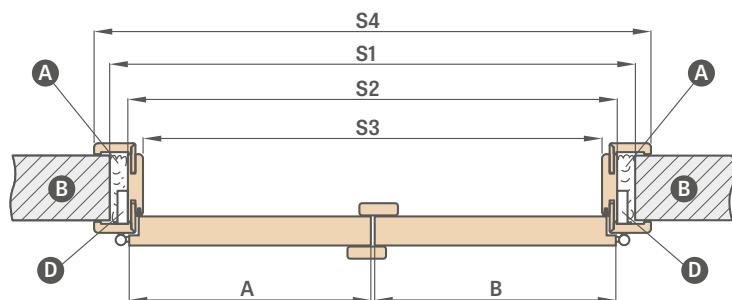

DVOUKŘÍDLÉ DVEŘE

POLODRÁŽKOVÉ

DVOUKŘÍDLÉ DVEŘE S POLODRÁŽKOU S NASTAVITELNOU ZÁRUBNÍ

A – pěna B – zed' C – podlaha D – sedlo závěsu

nastavitelná zárubeň		DVOUKŘÍDLÉ DVEŘE										
		,90"	,100"	,110"	,120"	,130"	,140"	,150"	,160"	,170"	,180"	,190"
A+B	Šířka dveřního křídla	988	1088	1188	1288	1388	1488	1588	1688	1788	1888	1988
S1	Šířka otvoru ve zdi	1034	1134	1234	1334	1434	1534	1634	1734	1834	1934	2034
S2	Vnější šířka zárubně	994	1094	1194	1294	1394	1494	1594	1694	1794	1894	1994
S3	Šířka světlosti zárubně	950	1050	1150	1250	1350	1450	1550	1650	1750	1850	1950
S4	Šířka zakrytí zárubně maskovací páska 6 cm / maskovací páska 8 cm	1092 / 1132	1192 / 1232	1292 / 1332	1392 / 1432	1492 / 1532	1592 / 1632	1692 / 1732	1792 / 1832	1892 / 1932	1992 / 2032	2092 / 2132
H1	Výška křídla dveří	1983 (2112)²										
H2	Výška otvoru ve zdi	2013 (2142)²										
H3	Vnější výška zárubně	1993 (2122)²										
H4	Výška světlosti zárubně	1971 (2100)²										
H5	Výška krytu zárubně maskovací páska 6 cm / maskovací páska 8 cm	2042 / 2062 (2171 / 2191)²