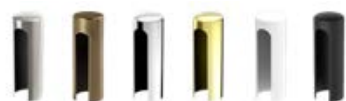

KOVOVÉ KRYTY NA ZÁVĚSY

kartáčovaný nikel, patina, leštěný chrom, leštěná mosaz, bílá matná a černá matná

Dostupné kryty:

- pro Herse/Forteca Ø16, délka 47mm w barvách: kartáčovaný nikel, patina, leštěný chrom, leštěná mosaz, bílá nebo černá
- pro LEDA EI30 Ø16 nebo LEDA EI60 Ø20, délka 64 mm w barvách: chrom mat, černá (u dveří s ocelovým rámem není možné použít plášť)
- pro vnitřní křídla Ø15, délka 47 mm w barvách: kartáčovaný nikel, patina, leštěný chrom, leštěná mosaz, bílá nebo černá