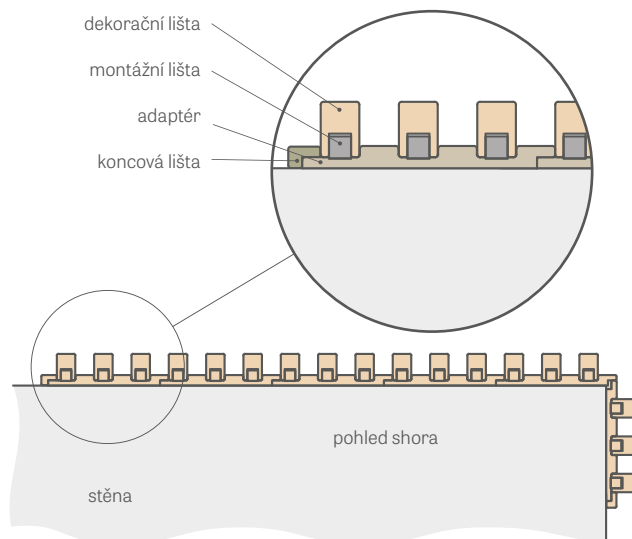

DEKORAČNÍ LIŠTA

MONTÁŽNÍ LIŠTA

KONCOVÁ LIŠTA

DEKORAČNÍ LIŠTA

ADAPTÉR

— DÝHA

	ST CPL a PREMIUM (cena za kus)
adaptér; délka 2750 mm	777 Kč*/940 Kč**
dekorační lišta (s montážní lištou) délka 2750 mm	482 Kč*/583 Kč**
koncová lišta, délka 2750 mm	187 Kč*/226 Kč**
Samolepicí záslepka pro maskování řezu dekorační lišty	13 Kč*/16 Kč**

Jednotlivé prvky systému dekoračních lišt jsou v komerční délce 2750 mm, avšak každý výrobek má z výroby délku 2800 mm a dodává se v této délce, kde 25 mm na straně je okraj pro volné řezání před instalací, i jako rezerva v případě poškození při přepravě.

Nástěnné lišty je možné také namontovat přímo na zeď bez adaptéru pouze s montážní lištou, na kterou je připevněna dekorační lišta.

Dekorační lištu (včetně montážní lišty) lze zakoupit pouze v násobcích tří kusů, např. 3 ks, 6 ks, 9 ks atd.

Záslepky jsou k dispozici ve všech dekorech a slouží k zakrytí řezu dekorační lišty. Záslepky mají na jedné straně samolepicí povrch.

adaptér – počet kusů v balení 1 kus

koncová lišta – počet kusů v balení 1 kus

dekorační lišta + montážní lišta – počet kusů v balení – 3 ks + 3 ks

instruktační film o montáži
varianta s adaptérem:
<https://youtu.be/p3I7u3cWMmg>

instruktační film o montáži
varianta bez adaptéru:
<https://youtu.be/fFa5afWWFOM>

PREMIUM

CPL

NOVINKA

ANTRACIT ST CPL 2)

PODLAHOVÉ LIŠTY

PODLAHOVÁ LIŠTA

- délka 2,40 mb
- s dýhou cena za ks 375 Kč*/454 Kč**
- s lakem cena za ks 759 Kč*/918 Kč**

- Podlahová lišta je vyrobena z desky MDF odolné proti vlhkosti. K dispozici lak BÍLÝ TITANOVÝ UV, dýhy: GREKO, ST CPL, PREMIUM a v podkladové dýze pro barevný lak.
- Způsob montáže – lepení na zeď

¹⁾ hladká bílá dýha, která napodobuje lakovaný povrch

²⁾ speciální povrch **AntiFinger** snižuje stupeň znečištění a stop po otiscích prstů

* CENA BEZ DPH, ** CENA S DPH