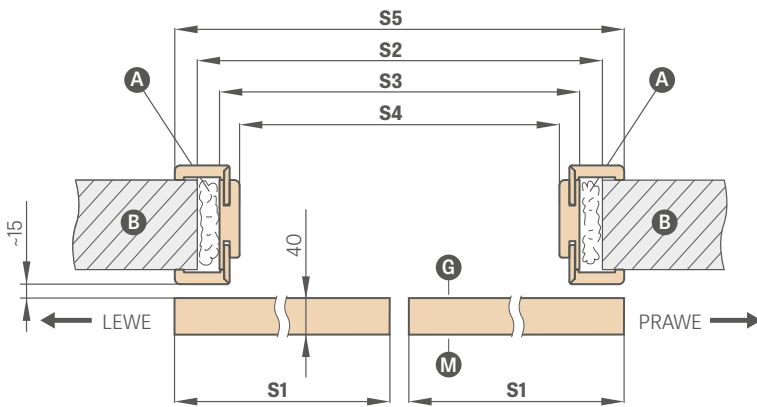

SP2N (verze přední)

- A – pěna
- B – zeď
- C – podlaha
- D – nosník nárazníku (směrový v normě PL2112)
- E – distanční lišty
- F – frézování pod vodící lišty
- G – hladká strana skla
- P – vodící podlahová lišta
- M – matná strana skla

POSUVNÝ NÁSTĚNNÝ SYSTÉM S OBLOŽENÍM ZÁRUBNĚ

		JEDNOKŘÍDLÉ DVEŘE					DVOUKŘÍDLÉ DVEŘE				
		,60"	,70"	,80"	,90"	,100"	,60" x 2	,70" x 2	,80" x 2	,90" x 2	,100" x 2
S1	Šířka dveřního křídla	644	744	844	944	1044	1288	1488	1688	1888	2088
S2	Šířka otvoru ve zdi	688	788	888	988	1088	1288	1488	1688	1888	2088
S3	Vnější šířka zárubně	648	748	848	948	1048	1248	1448	1648	1848	2048
S4	Šířka světlosti zárubně	604	704	804	904	1004	1204	1404	1604	1804	2004
S4	Šířka otvoru ve zdi pro SPN BEZ INSTALAČNÍHO OBLOŽENÍ	604	704	804	904	1004	1204	1404	1604	1804	2004
S5	Šířka zakrytí zárubně maskovací páska 6 cm / maskovací páska 8 cm	746 / 786	846 / 886	946 / 986	1046 / 1086	1146 / 1186	1346 / 1386	1546 / 1586	1746 / 1786	1946 / 1986	2146 / neuveдено
H1	Výška křídla dveří	1983 (2112)¹⁾									
H2	Výška otvoru ve zdi	2013 (2142)¹⁾									
H2	Výška otvoru ve zdi pro SPN bez obložení	1973 (2102)¹⁾									
H3	Vnější výška zárubně	1993 (2122)¹⁾									
H4	Výška světlosti zárubně	1971 (2100)¹⁾									
H5	Výška krytu zárubně maskovací páska 6 cm / maskovací páska 8 cm	2042 / 2062 (2171 / 2191)¹⁾									2042 / neuveведено 2171 (2191)¹⁾
H6	Celková výška systému	2095 (2224)¹⁾									

¹⁾ Norma PL2112