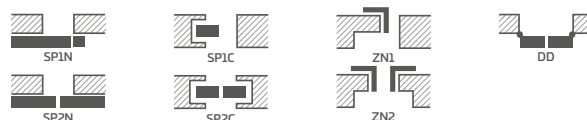

DOSTUPNÁ ŘEŠENÍ (str. 142–153)

DOSTUPNÉ ŠÍŘKY KŘÍDEL

60 70 80N³⁾ 80 90 100

PŘÍPLATKY

vrtání průchozích otvorů pro kliky (tzv. dělené kliky), pokud je objednáno jako komplet s křídlem	zdarma
rekuperační průduch mini, ventilační podříznutí standardní nebo mini (str. 137)	250 Kč* / 303 Kč**
objímky z plastu se vzhledem dřeva (4 ks)	187 Kč* / 226 Kč**
kovové objímky kulaté a hranaté (4 ks); povrchová úprava: kartáčovaný nikl, patina, bílá a černá	973 Kč* / 1177 Kč**
ventilační mřížka (pouze pro křídla o šířích: 80, 90, 100)	250 Kč* / 303 Kč**
polodrážkové a bezdrážkové křídlo „100“	491 Kč* / 594 Kč**
lepené sklo VSG 221 bezpečnostní sklo, z obou stran hladké; cena za komplet k dveřnímu křídlu	
mléčné	1455 Kč* / 1761 Kč**
černé	1821 Kč* / 2203 Kč**
kovové kryty na závěsy v polodrážkovém křídle (barva: kartáčovaný nikl, patina, leštěný chrom, leštěná mosaz, bílá a černá); cena za komplet pro 1 závěs	116 Kč* / 140 Kč**
padací těsnění¹⁾	1089 Kč* / 1318 Kč**
změna na magnetický zámek v černé nebo zlaté barvě u bezdrážkových křídla	250 Kč* / 303 Kč**
změna na závěsy a černý nebo zlatý zámkový plech pro bezdrážková křídla	660 Kč* / 799 Kč**
magnetický nárazník¹⁾ (dostupný v šesti barvách str. 137)	1089 Kč* / 1318 Kč**
svislé vlys z lepeného dřeva²⁾	893 Kč* / 1081 Kč**

¹⁾ použití nárazníku zabraňuje použití padacího těsnění a rekuperačního průduchu a naopak

²⁾ svislé vlys z vrstvené lepeného dřeva potažené deskami HDF a MDF k dispozici za příplatek pro modely ARAIE 1, EWODIA, 1, 2, 4 pro dekory PŘÍRODNÍ DUB PREMIUM, JASAN GRAFIT PREMIUM, ŠEDÝ JAVOR PREMIUM

³⁾ pouze pro bezdrážková křídla

* CENA BEZ DPH, ** CENA S DPH, */** Cena se týká křídla a nezahrnuje kliky a zárubeň