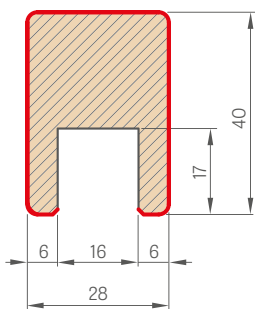

DEKORAČNÍ LIŠTA

MONTÁŽNÍ LIŠTA

KONCOVÁ LIŠTA

DEKORAČNÍ LIŠTA