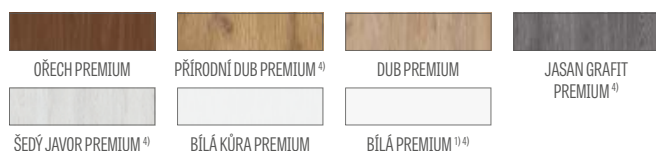

PREMIUM

5954 Kč*/ 7204 Kč**