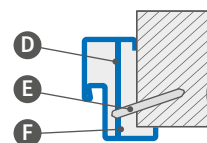

OSAZENÍ ROHOVÉ ZÁRUBNĚ

- A – těsnění
- B – zeď
- C – podlaha
- D – montážní kotva
- E – hmoždinka
- F – vyplnit

PŘÍPLATKY

zárubeň rohová velká „100“	1214 Kč*/1469 Kč**
elektromechanický zámek	3633 Kč*/4396 Kč**
zpevnění pod samozavírač dveří	366 Kč*/443 Kč**
zkrácení křídla s ocelovou zárubní do 6 cm po 1 cm	1214 Kč*/1469 Kč**
práh nerezová ocel	973 Kč*/1177 Kč**
provedení z pozinkovaného plechu	+10 %
netypová barevnice RAL (neobsahuje vzácné, intenzivní, perlové a kovové odstíny)	+10 %

* CENA BEZ DPH, ** CENA S DPH