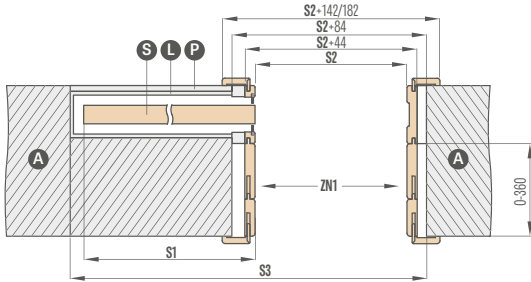

ZN1 jednostranné obložení základní zdi pro SP1C.100 a SP1C.125

rozsah obložení základní zdi
od 0-40; 40-60; ... 340-360

Na obrázku je znázorněno jednostranné obložení základní zdi ZN1.

SP2C.100 (přední strana zasklená)

pevný rozsah 100 mm

tloušťka kazety před instalací sádrokartonových desek – 75 mm