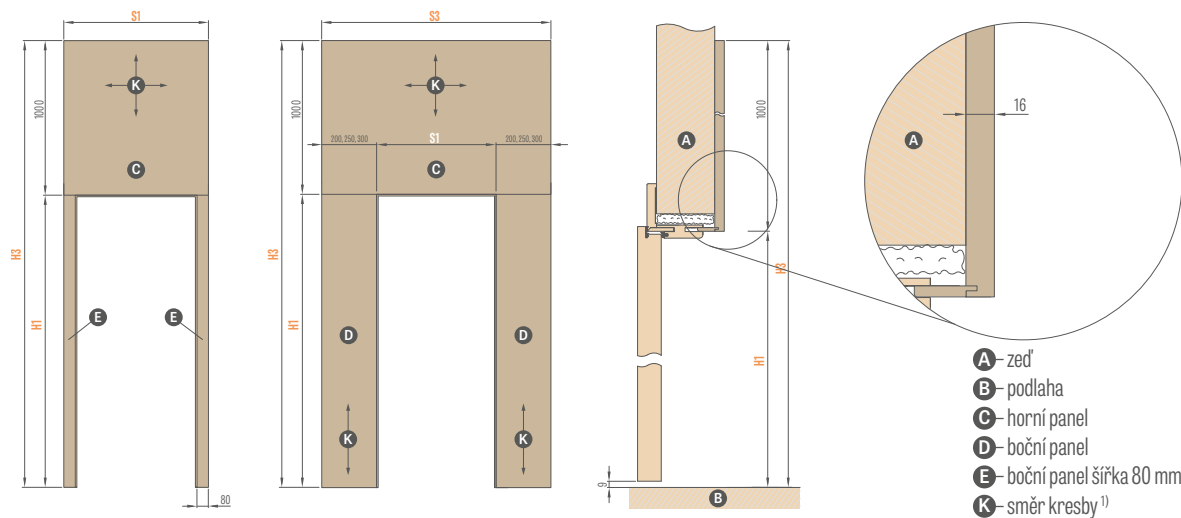

INTEGROVANÉ ROZŠIŘUJÍCÍ JEDNOSTRANNÉ PANELE

NAMONTOVANÉ MÍSTO MOBILNÍHO ÚHELNÍKU NEBO SE SPONOU

- **A** – zeď
- **B** – podlaha
- **C** – horní panel
- **D** – boční panel
- **E** – boční panel šířka 80 mm
- **K** – směr kresby¹⁾

INTERIÉROVÉ DVEŘE²⁾					VSTUPNÍ DVEŘE (panely ze strany schodiště dveře otvírané dovnitř)													
Druh zárubně	H1	H3	Šířka	S1	Druh zárubně	H1	H3	Šířka	S1	S3								
Nastavitelná polodrážková zárubeň (ze strany nastavitelného úhelníku)	1982	2982	„60“	786	Nastavitelná zárubeň HERSE (ze strany nastavitelného úhelníku)	1982	2982	„80“	986	1106	1156	1206	1226	1326	1426			
			„70“	886				„90E“	1090	1210	1260	1310	1330	1430	1530			
			„80“	986				„100“	1186	1306	1356	1406	1426	1526	1626			
			„90“	1086				„80N“	1012	1132	1182	1232	1252	1352	1452			
			„100“	1186				„80“	1052	1172	1222	1272	1292	1392	1492			
			„110“	1286				„90E“	1156	1276	1326	1376	1396	1496	1596			
Nastavitelná bezdrážková zárubeň (ze strany nastavitelného úhelníku)	1995	2995	„60“	811	pevná zárubeň HERSE „spony“	2015	3015	„100“	1252	1372	1422	1472	1492	1592	1692			
			„70“	911				„80N“	1012	1132	1182	1232	1252	1352	1452			
			„80N“	987				„80“	1056	1176	1226	1276	1296	1396	1496			
			„80“	1011				„90E“	1156	1276	1326	1376	1396	1496	1596			
			„90“	1111				„100“	1256	1376	1426	1476	1496	1596	1696			
			„100“	1211				Pevná zárubeň FORTECA s možností nastavení (ze strany instalačního obložení)	2057	3057	„80N“	990	1110	1160	1210	1230	1330	1430
„110“	1311	„80“	1034	1154	1204	1254	1274				1374	1474						
Nastavitelná reverzní zárubeň (ze strany nastavitelného úhelníku)	2017	3017	„60“	834	Pevná zárubeň LEDA „klip“	2068	3068	„90E“	1134	1254	1304	1354	1374	1474	1574			
			„70“	934				„100“	1234	1354	1404	1454	1474	1574	1674			
			„80N“	1010				„80“	1085	1205	1255	1305	1325	1425	1525			
			„80“	1034				„90E“	1185	1305	1355	1405	1425	1525	1625			
			„90“	1134				„100“	1285	1405	1455	1505	1525	1625	1725			
			„100“	1234				„110“⁴⁾	1385⁴⁾	1505⁴⁾	1555⁴⁾	1605⁴⁾	1625⁴⁾	1725⁴⁾	1825⁴⁾			
HORNÍ PANEĽ (1000 x S1)¹⁾				pevná zárubeň LEDA s možností nastavení (ze strany instalačního obložení)	2057	3057	„110“⁴⁾	1363⁴⁾	1483⁴⁾	1533⁴⁾	1583⁴⁾	1603⁴⁾	1703⁴⁾	1803⁴⁾				
							„80“	1063	1183	1233	1283	1303	1403	1503				
							„90E“	1163	1283	1333	1383	1403	1503	1603				
							„100“	1263	1383	1433	1483	1503	1603	1703				
								PANEL 200	PANEL 250	PANEL 300	2x PANEL 200	2x PANEL 250	2x PANEL 300					
								PANEL BOČNÍ JEDNOSTRANNÝ			PANEL BOČNÍ DVOUSTRANNÝ							

PANELE PRO ROZŠÍŘENÍ ZÁRUBNĚ³⁾ – cena za m²	
GREKO	3990 Kč*/4828 Kč** za m²
CPL 0,2, ST CPL a PREMIUM	5088 Kč*/6156 Kč** za m²
LAKOVANÉ	6186 Kč*/7485 Kč** za m²

¹⁾ Směr kresby v horním panelu do šířky panelu S1 ≤ 1050 mm může být ve vodorovném nebo svislém směru a nad S1 > 1050 mm pouze ve vodorovném směru

²⁾ do zárubní vnitřních dveří jsou dostupné pouze horní panely

³⁾ panely na čtyřech hranách jsou ukončeny hranovací páskou v barvě přizpůsobené povrchu panelu
Plochu vypočítáme podle výše uvedených tabulek.

⁴⁾ Platí pouze pro dveře LEDA