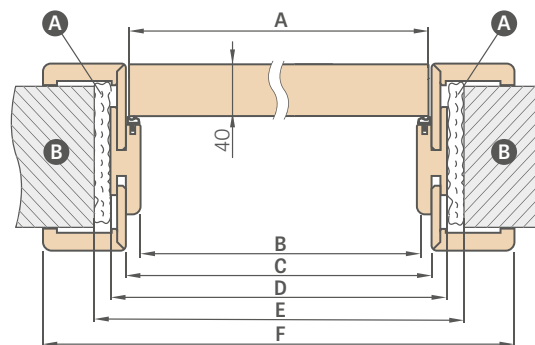

USAZENÍ ZÁRUBNĚ

SCHEMA NASTAVITELNÉ ZÁRUBNĚ

ROZSAH NASTAVENÍ NASTAVITELNÉ ZÁRUBNĚ

maskovací páska 6 cm / maskovací páska 8 cm

³⁾ 40 mm pro rozsah 295–335 mm

Šířka dveří	A	B	C	D	E	F
„60N“ ³⁾	620	605	627	649	688	747* / 787**
„60“	644	629	651	673	714	771* / 811**
„70N“ ³⁾	720	705	727	749	788	847* / 887**
„70“	744	729	751	773	814	871* / 911**
„80N“	820	805	827	849	888	947* / 987**
„80“	844	829	851	873	914	971* / 1011**
„90N“ ³⁾	920	905	927	949	988	1047* / 1087**
„90“	944	929	951	973	1014	1071* / 1111**
„100“	1044	1029	1051	1073	1114	1171* / 1211**
„110“	1144	1129	1151	1173	1214	1271* / 1311**