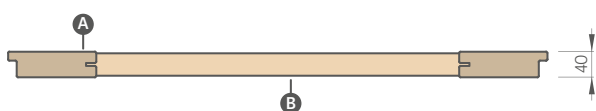

RÁMOVÉ KŘÍDLO STILE

- **A** Rámy MDF
- **B** Příčky MDF