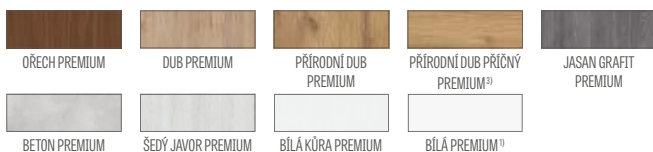

UNO PREMIUM, dřeva JASAN GRAFT PREMIUM, klika CUBE černá matná

UNO PREMIUM, dřeva OŘECH PREMIUM, klika CUBE černá matná

UNO PREMIUM, dýha BÍLÁ PREMIUM, klikka BELLA SLIM černá matná

PREMIUM

3384 Kč* / 4095 Kč**