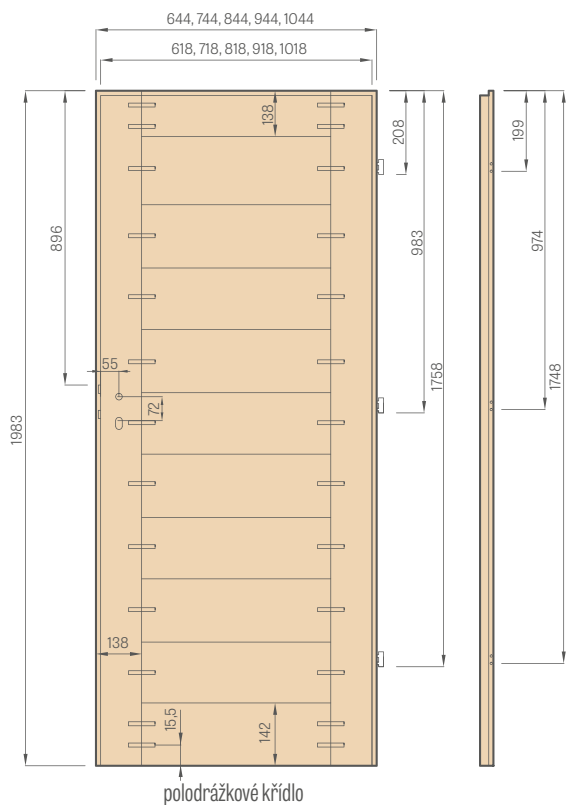

RÁMOVÉ KŘÍDLO STILE

- **A** Rámy MDF
- **B** Příčky MDF