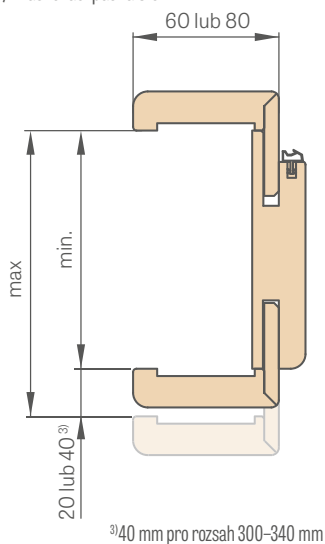

ROZSAH NASTAVENÍ NASTAVITELNÉ ZÁRUBNĚ

maskovací páska 6 cm / maskovací páska 8 cm

V zárubni s rozsahem nastavení 65–80 mm je třeba, abyste jazýček úhelníku seřídili na požadovaný rozsah.

USAZENÍ ZÁRUBNĚ