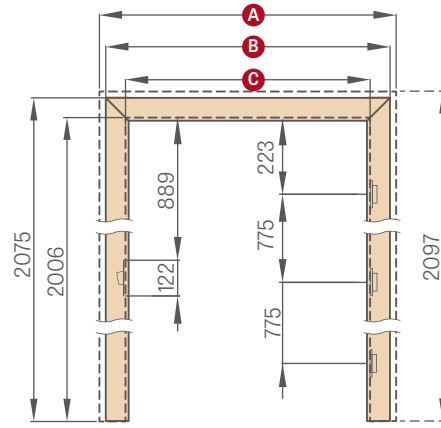

REVERZNÍ ZÁRUBEŇ

Šířky 60N, 70N, 90N jsou k dispozici pouze pro modely ALTAMURA 1, BALDUR 1 a UNO PREMIUM

	,60N"	,60"	,70N"	,70"	,80N"	,80"	,90N"	,90"	,100"	,110"
A	810	834	910	934	1010	1034	1110	1134	1234	1334
B	766	791	866	891	966	991	1066	1091	1191	1291
C	628	652	728	752	828	852	928	952	1052	1152