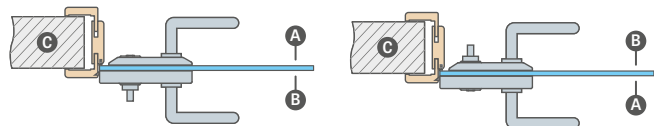

BLOKÁDA KOUPELNOVÉHO ZÁMKU NA STRANĚ

vnější (Z)

vnitřní (W)

A předseň; **B** koupelna; **C** stěna

Zámek WC – při objednávce zámku s blokádou je třeba zvolit:

zámek VNĚJŠÍ – jestliže má být koupelnová blokáda namontovaná na vnější stranu dveří (Z)

nebo

zámek VNITŘNÍ – jestliže má být koupelnová blokáda namontovaná na vnitřní stranu dveří (W)

UPOZORNĚNÍ: Zámky s blokádou existují jak pro pravé, tak pro levé otvírání dveří