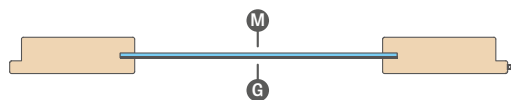

ZASKLENÍ „REVERS“ NA OBJEDNÁVKU

G strana hladká; **M** strana matová s dekorací