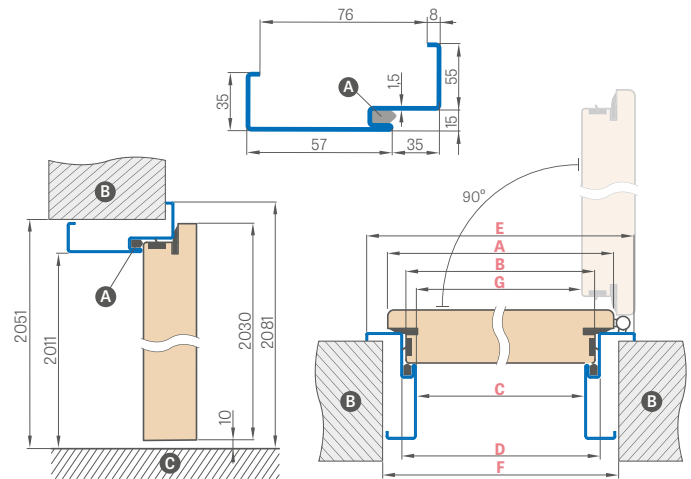

PRŮŘEZ PROTIPOŽÁRNÍ ZÁRUBNÍ SE ZÁKLADNÍM OBLOŽENÍM ZDI

PRŮŘEZ PEVNOU PROTIPOŽÁRNÍ ZÁRUBNÍ

OCELOVÁ ZÁRUBEŇ ROHOVÁ VELKÁ PROTIPOŽÁRNÍ

svařovaná a lakovaná barvami RAL 9003, 9010, 9016, 8003, 8017, 7016, 7022, 9005, 7047, 1001

Šířka dveří	A	B	C	D	E	F	G
„80“	860	834	813	843	953	890	802
„90ES“	960	934	913	943	1053	990	902
„100“	1060	1034	1013	1043	1153	1090	1002
„110“	1160	1134	1113	1143	1253	1190	1102

ZAVÍRAČ DVEŘÍ KOLEJNICOVÝ¹⁾

RAMEMOVÝ SAMOZAVÍRAČ DVEŘÍ

¹⁾ Kolejnicový zavírač dveří použijte jen k pevné zárubni nebo v obložení s úhelníkem se sponou

²⁾ za příplatek +10 %

RAL

RAL 9003²⁾ RAL 9010 RAL 9016 RAL 8003 RAL 8017 RAL 7016 RAL 7022²⁾ RAL 9005²⁾ RAL 7047 RAL 1001