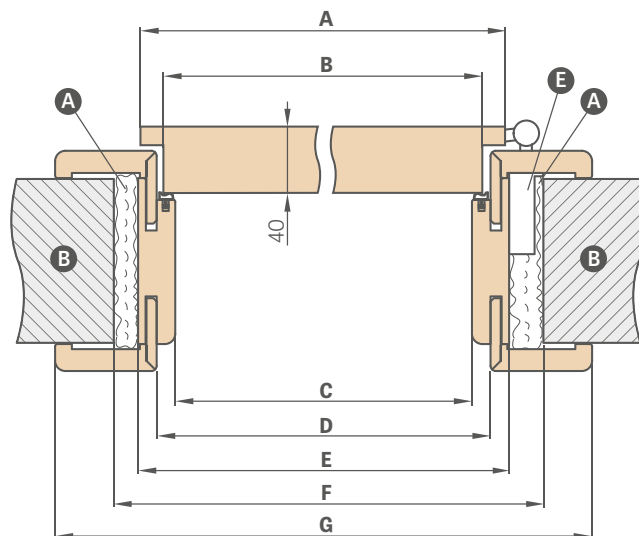

V zárubni s rozsahem nastavení 65–80 mm je třeba, abyste jazýček úhelníku seřídili na požadovaný rozsah.

USAZENÍ ZÁRUBNĚ

maskovací páska
8 cm

maskovací páska
6 cm nebo 8 cm

SCHÉMA NASTAVITELNÉ ZÁRUBNĚ

Šířka dveří	A	B	C	D	E	F	G
„60°	644	618	604	626	648	688	746* / 786**
„70°	744	718	704	726	748	788	846* / 886**
„80°	844	818	804	826	848	888	946* / 986**
„90°	944	918	904	926	948	988	1046* / 1086**
„100°	1044	1018	1004	1026	1048	1088	1146* / 1186**
„110°	1144	1118	1104	1126	1148	1188	1246* / 1286**