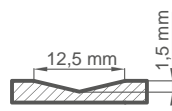

FRÉZOVÁNÍ

PŘÍPLATKY

reverzní křídlo	2428 Kč* / 2938 Kč**
vyplnění kompaktní deskou	1134 Kč* / 1372 Kč**
rekuperační průduch standardní nebo mini, ventilační podříznutí standardní nebo mini (str. 137)	250 Kč* / 303 Kč**
polodrážkové a bezdrážkové křídlo „100“	920 Kč* / 1113 Kč**
přídavný dolní trámeček (možnost zkrácení křídla podle vlastního uvážení max. o 8 cm)	250 Kč* / 303 Kč**
kovové kryty pro závěsy v polodrážkovém dveřním křídle (barva: kartáčovaný nikl, patina, leštěný chrom, leštěná mosaz, bílá a černá); cena za komplet pro 1 závěs	116 Kč* / 140 Kč**
padací těsnění¹⁾	1089 Kč* / 1318 Kč**
změna na magnetický zámek v černé nebo zlaté barvě u bezdrážkových a reverzních křídél	250 Kč* / 303 Kč**
změna na závěsy a černý nebo zlatý zámkový plech pro bezdrážková křídla	660 Kč* / 799 Kč**
magnetický nárazník¹⁾ (dostupný v šesti barvách str. 137)	1089 Kč* / 1318 Kč**
Norma PL2112	1339 Kč* / 1620 Kč**