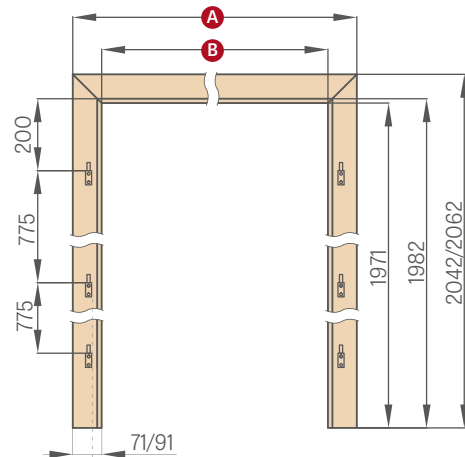

NASTAVITELNÁ POLODRÁŽKOVÁ ZÁRUBEŇ PRO DVOUKŘÍDLÉ DVEŘE

	,90"	,100"	,110"	,120"	,130"	,140"
A	1092/1132	1192/1232	1292/1332	1392/1432	1492/1532	1592/1632
B	950	1050	1150	1250	1350	1450

	,150"	,160"	,170"	,180"	,190"
A	1692/1732	1792/1832	1892/1932	1992/2032	2092/2132
B	1550	1650	1750	1850	1950

maskovací páska 6 cm / maskovací páska 8 cm