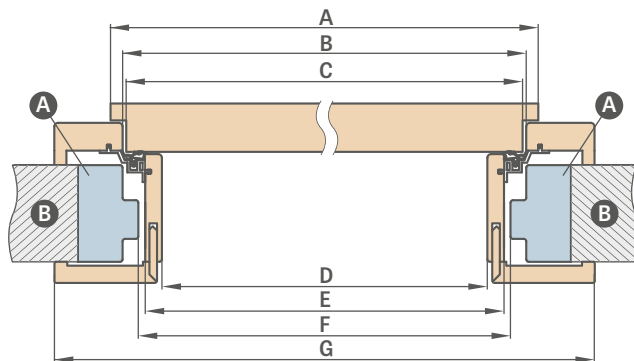

SCHÉMA OBLOŽKOVÉ ZÁRUBNĚ

Šířka dveří	A	B	C	D	E	F	G
„60“	644	624	618	564	592	598	733
„70“	744	724	718	664	692	698	833
„80“	844	824	818	764	792	798	933
„90“	944	924	918	864	892	898	1033
„100“	1044	1024	1018	964	992	998	1133

F – minimální rozměr světlosti ocelové zárubně, na kterou montujeme obložkovou zárubeň.

Tento rozměr může být větší než doporučený o max. 20 mm. Při zvětšené světlosti je třeba dát pozor, zda maskovací pásy správně zakrývají stěnu.