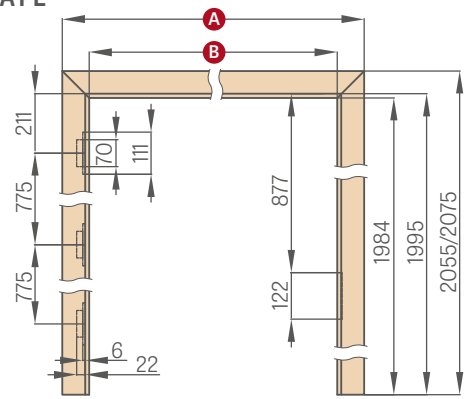

NASTAVITELNÁ BEZDRÁŽKOVÁ ZÁRUBEŇ - NORMA PL

	,60N"	,60"	,70N"	,70"	,80N"	,80"
A	747/787	771 / 811	847/887	871 / 911	947 / 987	971 / 1011
B	605	629	705	729	805	829

	,90N"	,90"	,100"	,110"
A	1047/1087	1071 / 1111	1171 / 1211	1271/1311
B	905	929	1029	1129

Šírky 60N, 70N, 90N k dispozici pouze pro modely ALTAMURA 1, BALDUR 1 a UNOPREMIUM