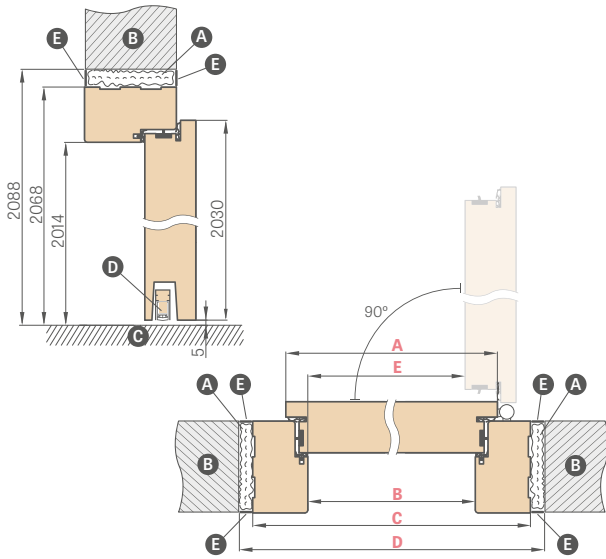

¹⁾ úhelník se sponou v instalačním obložení je zahrnutý v ceně

²⁾ u dveří s ocelovým rámem není možné použít plášť

LEDA EI30, EI60

JEDNOKŘÍDLÉ

PEVNÁ DŘEVĚNÁ ZÁRUBEŇ

Šířka dveří	A	B	C	D	E
„80“	860	817	925	955	805
„90E“	960	917	1025	1055	905
„100“	1060	1017	1125	1155	1005
„110“	1160	1117	1225	1255	1105