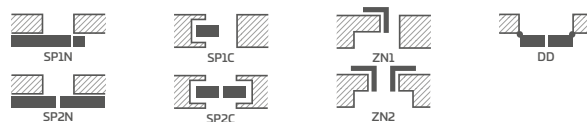

DOSTUPNÁ ŘEŠENÍ (str. 142-153)

DOSTUPNÉ ŠÍŘKY KŘÍDEL

60 70 80N⁵⁾ 80 90 100