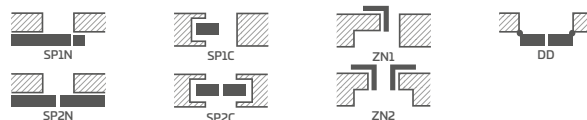

DOSTUPNÁ ŘEŠENÍ (str. 142-153)

DOSTUPNÉ ŠÍŘKY KŘÍDEL

60 70 80N⁵⁾ 80 90 100

PREMIUM

6490 Kč* / 7853 Kč**

OŘECH PREMIUM	PŘÍRODNÍ DUB PREMIUM⁴⁾	DUB PREMIUM	JASAN GRAFIT PREMIUM⁴⁾
ŠEDÝ JAVOR PREMIUM⁴⁾	BÍLÁ KÚRA PREMIUM	BÍLÁ PREMIUM¹⁾⁴⁾	

CPL

6490 Kč* / 7853 Kč**

WENGE TMAVÁ ST CPL	DUB ST CPL⁴⁾	ŠEDÝ DUB ST CPL	
ČERNÁ ST CPL³⁾	TMAVÉ ZELENÁ ST CPL³⁾	NÁMORNICKÁ MODŘ ST CPL³⁾	CAPPUCCINO ST CPL³⁾
SVĚTLEŠEDÁ ST CPL³⁾	POPELAVÁ ST CPL³⁾	BÍLÁ ST CPL¹⁾³⁾	ANTRACIT ST CPL³⁾

NOVINKA

PŘÍPLATKY

vrtání průchozích otvorů pro kliky (tzv. dělené kliky), pokud je objednáno jako komplet s křídlem	zdarma
rekuperační průduch mini, ventilační podříznutí standardní nebo mini (str. 137)	250 Kč* / 303 Kč**
objímky z plastu se vzhledem dřeva (4 ks)	187 Kč* / 226 Kč**
kovové objímky kulaté a hranaté (4 ks); povrchová úprava: kartáčovaný nikl, patina, bílá a černá	973 Kč* / 1177 Kč**
ventilační mřížka (pouze pro křídla o šířích: 80, 90, 100)	250 Kč* / 303 Kč**
polodrážkové a bezdrážkové křídlo „100“	491 Kč* / 594 Kč**
lepené sklo VSG 221, bezpečnostní sklo, oboustranně hladké, cena za 1 tabuli skla	
mléčné	107 Kč* / 129 Kč**
černé	134 Kč* / 162 Kč**
kovové kryty na závěsy v polodrážkovém křídle (barva: kartáčovaný nikl, patina, leštěný chrom, leštěná mosaz, bílá a černá); cena za komplet pro 1 závěs	116 Kč* / 140 Kč**
padací těsnění²⁾	1089 Kč* / 1318 Kč**
změna na magnetický zámek v černé nebo zlaté barvě u bezdrážkových křídél	250 Kč* / 303 Kč**
změna na závěsy a černý nebo zlatý zámkový plech pro bezdrážková křídla	660 Kč* / 799 Kč**
magnetický nárazník²⁾ (dostupný v šesti barvách str. 137)	1089 Kč* / 1318 Kč**
svislé vlysy z lepeného dřeva⁴⁾	893 Kč* / 1081 Kč**

¹⁾ hladká bílá dýha, která napodobuje lakovaný povrch

²⁾ použití nárazníku zabraňuje použití padacího těsnění a rekuperačního průduchu a naopak

³⁾ speciální povrch **AntiFinger** snižuje stupeň znečištění a stop po otiscích prstů

⁴⁾ svislé vlysy z vrstveného lepeného dřeva potažené deskami HDF a MDF k dispozici za příplatek pro dekory BÍLÁ PREMIUM, DUB NATUR PREMIUM, JASAN GRAFIT PREMIUM, ŠEDÝ JAVOR PREMIUM, DUB ST CPL

⁵⁾ pouze pro bezdrážková křídla

* CENA BEZ DPH, ** CENA S DPH, */** Cena se týká křídla a nezahrnuje kliky a zárubeň