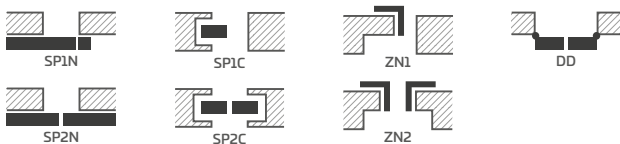

DOSTUPNÁ ŘEŠENÍ (str. 142–153)

DOSTUPNÉ ŠÍŘKY KŘÍDEL

60 70 80N²⁾ 80 90 100

* CENA BEZ DPH, ** CENA S DPH, */** Cena se týká křídla a nezahrnuje klíky a zárubeň

¹⁾ použití nárazníku zabraňuje použití padacího těsnění a rekuperačního průduchu a naopak

²⁾ pouze pro bezdrážková a reverzní křídla