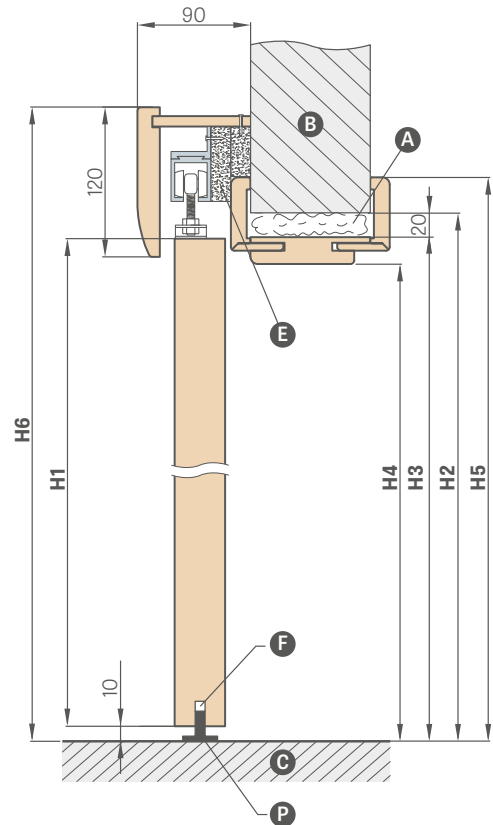

SP2N (verze přední)

- A – pěna
- B – zeď
- C – podlaha
- D – nosník nárazníku (směrový v normě PL2112)
- E – distanční lišty
- F – frézování pod vodící lišty
- G – hladká strana skla
- P – vodící podlahová lišta
- M – matná strana skla

POSUVNÝ NÁSTĚNNÝ SYSTÉM S OBLOŽENÍM ZÁRUBNĚ

		JEDNOKŘÍDLÉ DVEŘE					DVOUKŘÍDLÉ DVEŘE				
		,60"	,70"	,80"	,90"	,100"	,60" x 2	,70" x 2	,80" x 2	,90" x 2	,100" x 2
S1	Šířka dveřního křídla	644	744	844	944	1044	1288	1488	1688	1888	2088
S2	Šířka otvoru ve zdi	688	788	888	988	1088	1288	1488	1688	1888	2088
S3	Vnější šířka zárubně	648	748	848	948	1048	1248	1448	1648	1848	2048
S4	Šířka světlosti zárubně	604	704	804	904	1004	1204	1404	1604	1804	2004
S4	Šířka otvoru ve zdi pro SPN BEZ INSTALAČNÍHO OBLOŽENÍ	604	704	804	904	1004	1204	1404	1604	1804	2004
S5	Šířka zakrytí zárubně maskovací páska 6 cm / maskovací páska 8 cm	746 / 786	846 / 886	946 / 986	1046 / 1086	1146 / 1186	1346 / 1386	1546 / 1586	1746 / 1786	1946 / 1986	2146 / neuveдено
H1	Výška křídla dveří	1983 (2112)¹⁾									
H2	Výška otvoru ve zdi	2013 (2142)¹⁾									
H2	Výška otvoru ve zdi pro SPN bez obložení	1973 (2102)¹⁾									
H3	Vnější výška zárubně	1993 (2122)¹⁾									
H4	Výška světlosti zárubně	1971 (2100)¹⁾									
H5	Výška krytu zárubně maskovací páska 6 cm / maskovací páska 8 cm	2042 / 2062 (2171 / 2191)¹⁾									2042 / neuveведено 2171 (2191)¹⁾
H6	Celková výška systému	2095 (2224)¹⁾									

¹⁾ Norma PL2112