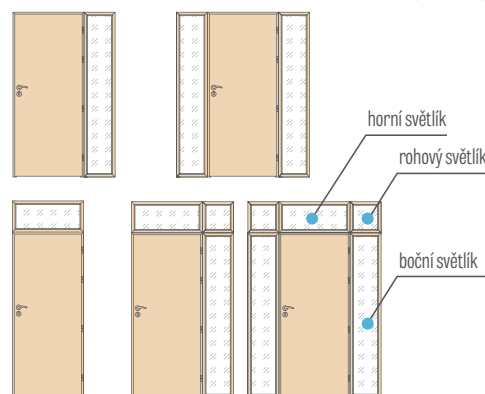

HORNÍ SVĚTLÍK PRO POLODRÁŽKOVÉ DVOUKŘÍDLÉ DVEŘE												
Výška	Zárubeň	Šířka										
		,90"	,100"	,110"	,120"	,130"	,140"	,150"	,160"	,170"	,180"	,190"
„30"	nastavitelná**	4856 Kč*	5240 Kč*	5624 Kč*	6016 Kč*	6410 Kč*	6793 Kč*	7186 Kč*	7579 Kč*	7954 Kč*	8346 Kč*	8740 Kč*
	pevná	3767 Kč*	4088 Kč*	4401 Kč*	4740 Kč*	5052 Kč*	5383 Kč*	5704 Kč*	6026 Kč*	6356 Kč*	6677 Kč*	6990 Kč*
„40"	nastavitelná**	5240 Kč*	5624 Kč*	6016 Kč*	6410 Kč*	6793 Kč*	7186 Kč*	7579 Kč*	7954 Kč*	8346 Kč*	8740 Kč*	9123 Kč*
	pevná	4088 Kč*	4401 Kč*	4740 Kč*	5052 Kč*	5383 Kč*	5704 Kč*	6026 Kč*	6356 Kč*	6677 Kč*	6990 Kč*	7328 Kč*
„50"	nastavitelná**	5624 Kč*	6016 Kč*	6410 Kč*	6793 Kč*	7186 Kč*	7579 Kč*	7954 Kč*	8346 Kč*	8740 Kč*	9123 Kč*	9516 Kč*
	pevná	4401 Kč*	4740 Kč*	5052 Kč*	5383 Kč*	5704 Kč*	6026 Kč*	6356 Kč*	6677 Kč*	6990 Kč*	7328 Kč*	7642 Kč*
„60"	nastavitelná**	6016 Kč*	6410 Kč*	6793 Kč*	7186 Kč*	7579 Kč*	7954 Kč*	8346 Kč*	8740 Kč*	9123 Kč*	9516 Kč*	9909 Kč*
	pevná	4740 Kč*	5052 Kč*	5383 Kč*	5704 Kč*	6026 Kč*	6356 Kč*	6677 Kč*	6990 Kč*	7328 Kč*	7642 Kč*	7971 Kč*

ROZDĚLENÍ SVĚTLÍKŮ

K BLOKOVÉ (PEVNÉ) ZÁRUBNI
K NASTAVITELNÉ ZÁRUBNI
K JEDNOKŘÍDLÝM DVEŘÍM
KE DVOUKŘÍDLÝM DVEŘÍM

DOSTUPNÉ KONFIGURACE

JEDNOKŘÍDLÉ POLODRÁŽKOVÉ DVEŘE s bočními, horními a rohovými světly

DVOUKŘÍDLÉ POLODRÁŽKOVÉ DVEŘE s bočními, horními a rohovými světly