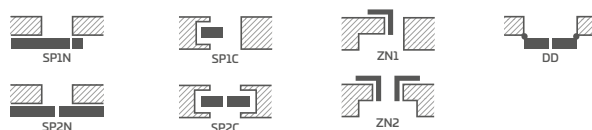

DOSTUPNÉ ŠÍŘKY KŘÍDEL

DOSTUPNÁ ŘEŠENÍ (str. 142-153)

DRUHY POVRCHOVÉ ÚPRAVY HRAN

RÁM SKLA