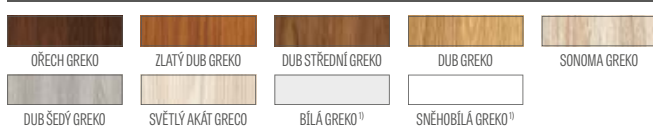

KOVÁNÍ

- tři čepové závěsy zašroubované do polodrážkového křídla
- tři závěsy skryté v bezdrážkovém dveřním křídle a dva závěsy (třetí za příplatek) v reverzním křídle ve stříbrné barvě (volitelně za příplatek v černé nebo zlaté barvě); závěsy jsou dodávány se zárubní a jsou zahrnuty v její ceně
- zámek západkový v polodrážkovém křídle a magnetický zámek v bezdrážkovém (volitelně západkový): na klíč, s patentní vložkou, ekonomický nebo s blokadou ve stříbrné barvě; volitelně černý magnetický zámek za příplatek
- magnetický zámek v reverzním křídle: na klíč, patentní vložku, ekonomický nebo s blokadou ve stříbrné barvě; volitelně za příplatek černá nebo zlatá barva

PROSKLENÍ

- **standardně tvrzené sklo decormat – mléčné**, čiré nebo za příplatek VSG 221 mléčné bezpečnostní sklo oboustranně hladké
- možná je změna zasklení z přední strany (AWERS standardní) na zadní stranu (REVERS)

MODEL	GREKO	PREMIUM a ST CPL	CPL 0,2	CPL 0,7
1	2865 Kč* / 3467 Kč**	3384 Kč* / 4095 Kč**	4231 Kč* / 5120 Kč**	5320 Kč* / 6437 Kč**
2	4731 Kč* / 5725 Kč**	5205 Kč* / 6298 Kč**	5936 Kč* / 7183 Kč**	7026 Kč* / 8501 Kč**
3, 5, 7	4302 Kč* / 5205 Kč**	4830 Kč* / 5844 Kč**	5561 Kč* / 6729 Kč**	6651 Kč* / 8048 Kč**
4, 6, 8	3901 Kč* / 4720 Kč**	4482 Kč* / 5423 Kč**	5205 Kč* / 6298 Kč**	6293 Kč* / 7615 Kč**

GREKO

CPL