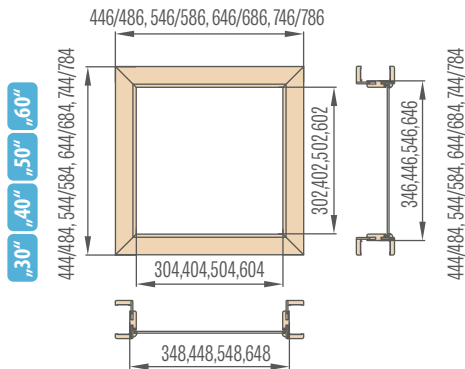

Rohové světítky nastavitelné polodrážkové zárubně maskovací páska 6 cm / maskovací páska 8 cm

„30“ „40“ „50“ „60“