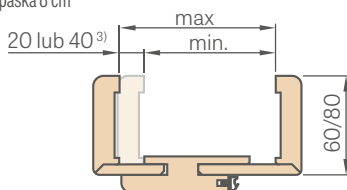

USAZENÍ ZÁRUBNĚ

SCHEMA NASTAVITELNÉ ZÁRUBNĚ

ROZSAH NASTAVENÍ NASTAVITELNÉ ZÁRUBNĚ

maskovací páska 6 cm / maskovací páska 8 cm

³⁾ 40 mm pro rozsah 295–335 mm

Šířka dveří	A	B	C	D	E	F
„60N“ ³⁾	620	605	627	649	688	747* / 787**
„60“	644	629	651	673	714	771* / 811**
„70N“ ³⁾	720	705	727	749	788	847* / 887**
„70“	744	729	751	773	814	871* / 911**
„80N“	820	805	827	849	888	947* / 987**
„80“	844	829	851	873	914	971* / 1011**
„90N“ ³⁾	920	905	927	949	988	1047* / 1087**
„90“	944	929	951	973	1014	1071* / 1111**
„100“	1044	1029	1051	1073	1114	1171* / 1211**
„110“	1144	1129	1151	1173	1214	1271* / 1311**