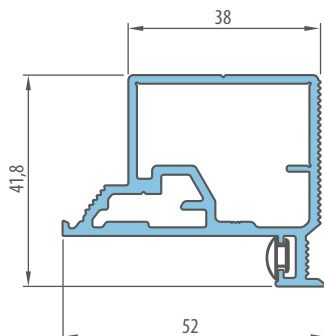

PRŮŘEZ HLINÍKOVOU ZÁRUBNÍ