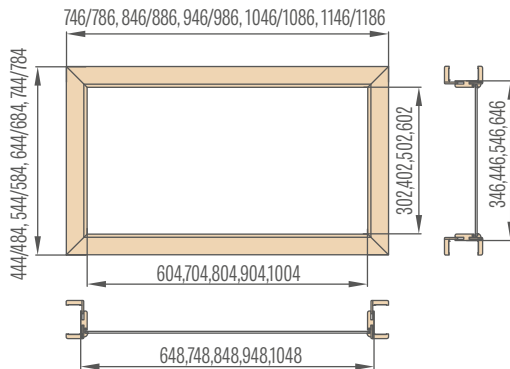

Horní světítky v nastavitelné zárubni pro jednokřídlé polodrážkové dveře maskovací páska 6 cm / maskovací páska 8 cm

„60“ „70“ „80“ „90“ „100“