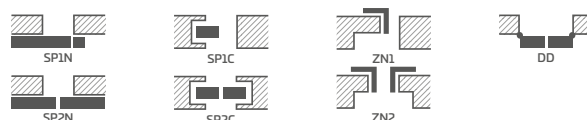

DOSTUPNÁ ŘEŠENÍ (str. 142-153)

DOSTUPNÉ ŠÍŘKY KŘÍDEL

60 70 80⁵⁾ 80 90 100

PŘÍPLATKY

vrtání průchozích otvorů pro kliky (tzv. dělené kliky), pokud je objednáno jako komplet s křídlem zdarma

rekuperační průduch mini, ventilační podříznutí standardní nebo mini (str. 137) 250 Kč*/ 303 Kč**

objímky z plastu se vzhledem dřeva (4 ks) 187 Kč*/ 226 Kč**

kovové objímky kulaté a hranaté (4 ks); povrchová úprava: kartáčovaný nikel, patina, bílá a černá 973 Kč*/ 1177 Kč**

ventilační mřížka (pouze pro křídla o šířích: 80, 90, 100) 250 Kč*/ 303 Kč**

polodrážkové a bezdrážkové křídlo „100“ 491 Kč*/ 594 Kč**

lepené sklo VSG 221 bezpečnostní, oboustranně hladké
BUDLEJA 1 ..... mléčné 2393 Kč*/ 2896 Kč***; černé 3267 Kč*/ 3953 Kč**
BUDLEJA 2, 4, 6, 8 ..... mléčné 224 Kč*/ 271 Kč***; černé 312 Kč*/ 378 Kč**
BUDLEJA 3, 7 ..... mléčné 803 Kč*/ 972 Kč***; černé 1098 Kč*/ 1329 Kč**
BUDLEJA 5 ..... mléčné 1598 Kč*/ 1934 Kč***; černé 2187 Kč*/ 2646 Kč**

kovové kryty na závěsy v polodrážkovém křídle (barva: kartáčovaný nikel, patina, leštěný chrom, leštěná mosaz, bílá a černá); cena za komplet pro 1 závěs 116 Kč*/ 140 Kč**

padací těsnění²⁾ 1089 Kč*/ 1318 Kč**

změna na magnetický zámek v černé nebo zlaté barvě u bezdrážkových křidel 250 Kč*/ 303 Kč**

změna na závěs a černý nebo zlatý zámkový plech pro bezdrážková křídla 660 Kč*/ 799 Kč**

magnetický nárazník²⁾ (dostupný v šesti barvách str. 137) 1089 Kč*/ 1318 Kč**

svislé vlysy z lepeného dřeva⁴⁾ 893 Kč*/ 1081 Kč**