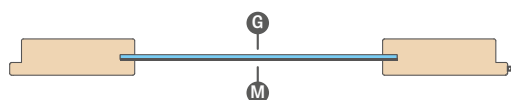

STANDARDNÍ ZASKLENÍ „AWERS“