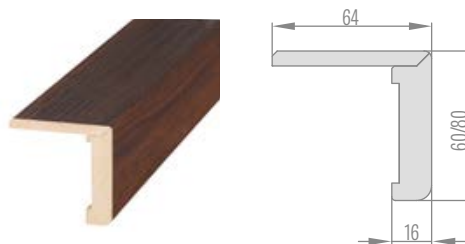

maskovací páska 6 cm / maskovací páska 8 cm

ÚHELNÍK S PRODLOUŽENÝM JAZÝČKEM K NASTAVITELNÉ ZÁRUBNI

maskovací páska 6 cm / maskovací páska 8 cm

NASTAVITELNÁ POLODRÁŽKOVÁ ZÁRUBEŇ

	,60"	,70"	,80"	,90"	,100"	,110"
A	746 / 786	846 / 886	946 / 986	1046 / 1086	1146 / 1186	1246 / 1286
B	604	704	804	904	1004	1104