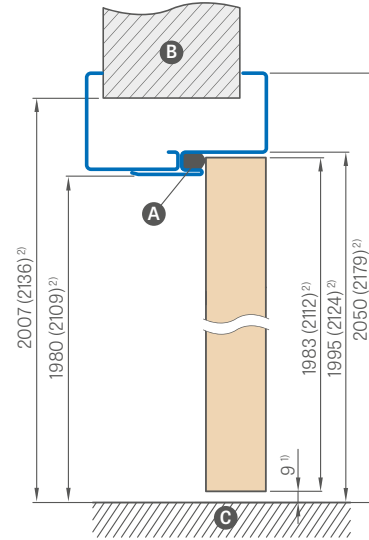

OCELOVÁ ZÁRUBEŇ

BEZDRÁŽKOVÁ, PRO VLYSOVÁ A DESKOVÁ KŘÍDLA

NASTAVITELNÁ BEZDRÁŽKOVÁ OCELOVÁ ZÁRUBEŇ (PŘEKRYVNÁ), plech o síle 1,5 mm

svařovaná a lakovaná barvami RAL 9003, 9010, 9016, 8003, 8017, 7016, 7022, 9005, 7047, 1001