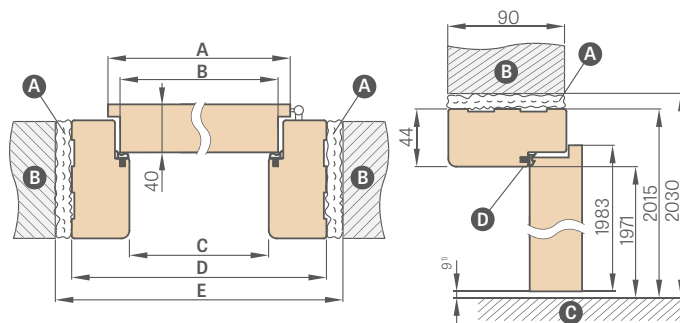

V ceně je obsažen komplet 2 ks x 214,5 cm a 1 ks x 112 cm (týká se křídel od „60° do „80°)

V ceně je obsažen komplet 3 ks x 214,5 cm (týká se křídel od „90° do „180°)

SCHÉMA PEVNÉ ZÁRUBEŇ S OBLÝMI HRANAMI