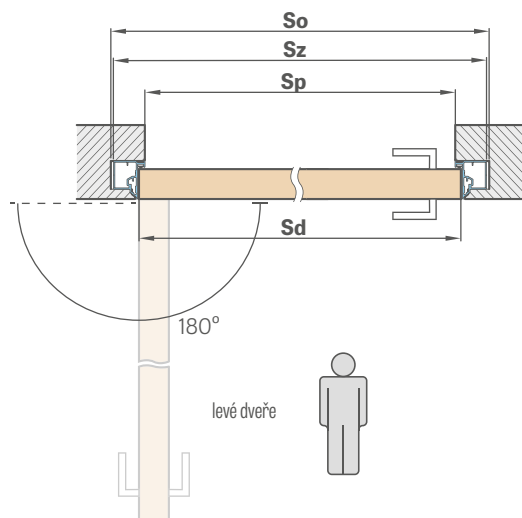

SYSTÉM SKRYTÝCH DVEŘÍ COVERT

BEZDRÁŽKOVÉ KŘÍDLO OTVÍRANÉ VEN

BEZDRÁŽKOVÉ KŘÍDLO

3696 Kč* / 4472 Kč**

HLINÍKOVÁ SKRYTÁ ZÁRUBĚŇ

7971 Kč* / 9645 Kč**

STANDARDNÍ ROZMĚRY PRO BEZDRÁŽKOVÉ DVEŘE OTVÍRANÉ VEN

Šířka dveřního křídla	Šířka stavebního otvoru	Vnější šířka zárubně	Šířka světlosti průchodu
Sd [mm]	So [mm]	Sz [mm]	Sp [mm]
620	700	690	605
720	800	790	705
820	900	890	805
920	1000	990	905
1020	1100	1090	1005

Výška křídla dveří	Výška stavebního otvoru	Vnější výška zárubně	Výška světlosti průchodu
Hd [mm]	Ho [mm]	Hz [mm]	Hp [mm]
1973 (2102)¹⁾	2022 (2152)¹⁾	2015 (2144)¹⁾	1973 (2102)¹⁾

OBLOŽENÍ SÁDROKARTONOVÁ DESKA

PRŮŘEZ HLINÍKOVOU ZÁRUBNÍ

OBLOŽENÍ VE STĚNĚ

* CENA BEZ DPH, ** CENA S DPH

¹⁾ Norma PL2112