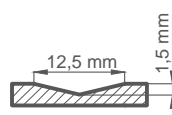

FRÉZOVÁNÍ

PŘÍPLATEK

reverzní křídlo	2428 Kč* / 2938 Kč**
vyplnění kompaktní deskou	1134 Kč* / 1372 Kč**
rekuperační průduch standardní nebo mini, ventilační podříznutí standardní nebo mini (str. 137)	250 Kč* / 303 Kč**
polodrážkové a bezdrážkové křídlo „100“	920 Kč* / 1113 Kč**
přídavný dolní trámeček (možnost zkrácení křídla podle vlastního uvážení max. o 8 cm)	250 Kč* / 303 Kč**
kovové kryty pro závěsy v polodrážkovém dveřním křídle (barva: kartáčovaný nikl, patina, leštěný chrom, leštěná mosaz, bílá a černá); cena za komplet pro 1 závěs	116 Kč* / 140 Kč**
padací těsnění¹⁾	1089 Kč* / 1318 Kč**
změna na magnetický zámek v černé nebo zlaté barvě u bezdrážkových a reverzních křídél	250 Kč* / 303 Kč**
změna na závěsy a černý nebo zlatý zámkový plech pro bezdrážková křídla	660 Kč* / 799 Kč**
magnetický nárazník¹⁾ (dostupný v šesti barvách str. 137)	1089 Kč* / 1318 Kč**
Norma PL2112	1339 Kč* / 1620 Kč**