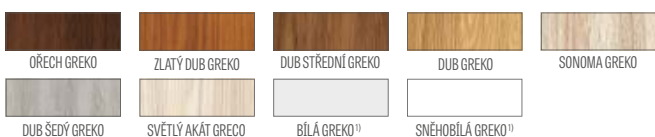

LEDA EI30, EI60

VNITŘNÍ VSTUPNÍ PROTIPOŽÁRNÍ DVEŘE PŘEVLENÉ TECHNOLOGIÍ HALSPAN

KŘÍDLO S OCELOVOU NASTAVITELNOU ZÁRUBNÍ (PŘEKRYVNOU)

Rozsah nastavení min.-max (mm)	křídlo LEDA EI30 + ocelová nastavitelná zárubeň		
	„80“	„90ES“	„100“
95-125	24370 Kč* / 29488 Kč**	24370 Kč* / 29488 Kč**	29967 Kč* / 36260 Kč**
125-155	25290 Kč* / 30601 Kč**	25290 Kč* / 30601 Kč**	30887 Kč* / 37373 Kč**
155-185	26208 Kč* / 31712 Kč**	26208 Kč* / 31712 Kč**	31805 Kč* / 38484 Kč**
185-215	27119 Kč* / 32814 Kč**	27119 Kč* / 32814 Kč**	32725 Kč* / 39597 Kč**
215-245	28039 Kč* / 33927 Kč**	28039 Kč* / 33927 Kč**	33645 Kč* / 40710 Kč**
245-275	28958 Kč* / 35039 Kč**	28958 Kč* / 35039 Kč**	34564 Kč* / 41822 Kč**
275-305	29877 Kč* / 36151 Kč**	29877 Kč* / 36151 Kč**	35474 Kč* / 42924 Kč**

křídlo LEDA EI60 + ocelová nastavitelná zárubeň		
„80“	„90ES“	„100“
28003 Kč* / 33884 Kč**	28003 Kč* / 33884 Kč**	33591 Kč* / 40645 Kč**
28922 Kč* / 34996 Kč**	28922 Kč* / 34996 Kč**	34510 Kč* / 41757 Kč**
29842 Kč* / 36109 Kč**	29842 Kč* / 36109 Kč**	35421 Kč* / 42859 Kč**
30761 Kč* / 37221 Kč**	30761 Kč* / 37221 Kč**	36340 Kč* / 43971 Kč**
31671 Kč* / 38322 Kč**	31671 Kč* / 38322 Kč**	37260 Kč* / 45085 Kč**
32582 Kč* / 39424 Kč**	32582 Kč* / 39424 Kč**	38179 Kč* / 46197 Kč**
33502 Kč* / 40537 Kč**	33502 Kč* / 40537 Kč**	39099 Kč* / 47310 Kč**

„90ES“ – investiční šířka ocelové zárubně

KŘÍDLO S VELKOU OCELOVOU ROHOVOU ZÁRUBNÍ

křídlo LEDA EI30 + velká ocelová rohová zárubeň		
„80“	„90ES“	„100“
22067 Kč* / 26701 Kč**	22067 Kč* / 26701 Kč**	26834 Kč* / 32469 Kč**

křídlo LEDA EI60 + velká ocelová rohová zárubeň		
„80“	„90ES“	„100“
25709 Kč* / 31108 Kč**	25709 Kč* / 31108 Kč**	30449 Kč* / 36843 Kč**

„90ES“ – investiční šířka ocelové zárubně

KŘÍDLO S PEVNOU DŘEVĚNOU ZÁRUBNÍ