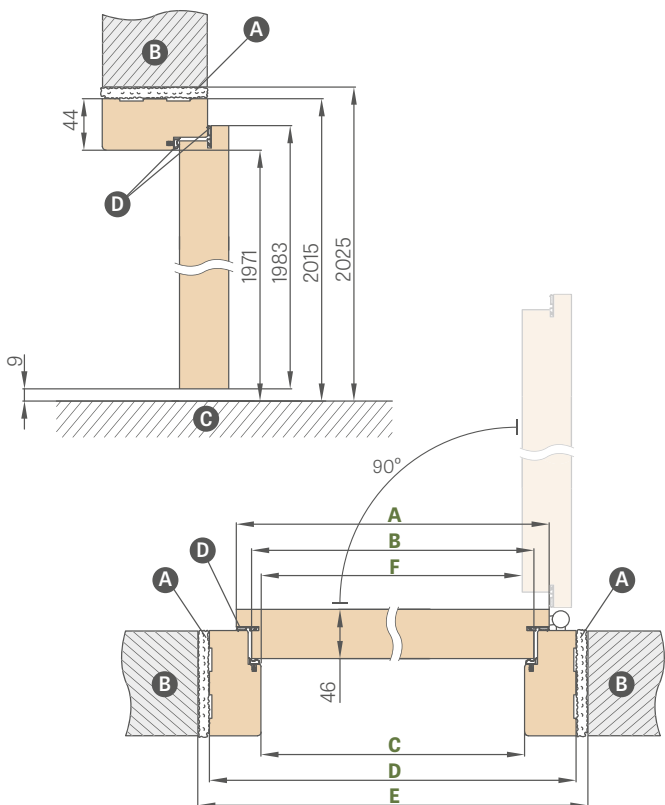

HERSE MAX SET 30

HERSE MAX SET 31

PEVNÁ A NASTAVITELNÁ ZÁRUBEŇ

HERSE SET, HERSE MAX SET

SCHÉMA PEVNÉ ZÁRUBEŇ HERSE SET

SCHÉMA NASTAVITELNÉ ZÁRUBEŇ HERSE SET

Šířka dveří	A	B	C	D	E	F
„80N“	804	777	764	852	872	756
„80“	844	817	804	892	912	796
„90E“	948	921	908	996	1016	900
„100“	1044	1017	1004	1092	1112	996