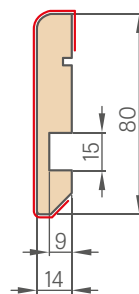

¹⁾ hladká bílá dýha, která napodobuje lakovaný povrch

²⁾ speciální povrch **AntiFinger** snižuje stupeň znečištění a stop po otiscích prstů

* CENA BEZ DPH, ** CENA S DPH