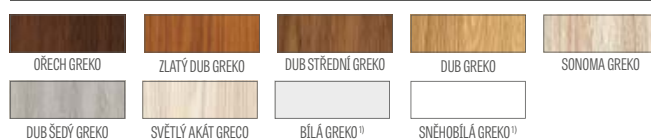

DRUHY POVRCHOVÉ ÚPRAVY HRAN

FRÉZOVÁNÍ

(platí pro HERSE MAX SET)

¹⁾ hladká bílá dýha, která napodobuje lakovaný povrch

²⁾ použití nárazníku zabraňuje použití padacího těsnění a rekuperačního průduchu a naopak

³⁾ speciální povrch **AntiFinger** snižuje stupeň znečištění a stop po otiscích prstů

⁴⁾ v kompletu se zárubeň vyrábí v dekoru PŘÍRODNÍ DUB PREMIUM

⁵⁾ sestava kování: klika ESSEN Nikl satén, horní rozeta, vložky v systému jednoho klíče (horní s koulí), kukátko (bez navrtaného otvoru) ve stříbrné barvě nebo za příplatek v černé barvě

⁶⁾ kliky a rozety ESSEN nelze použít s lamelovým zámkem

⁷⁾ při použití lišťového zámku se zástrčkou s vícebodovým zamykáním není možné instalovat kliku ESSEN

⁸⁾ dekory, u nichž je k dispozici HERSE MAX SET

⁹⁾ do vyprodání zásob

* CENA BEZ DPH, ** CENA S DPH

GREKO