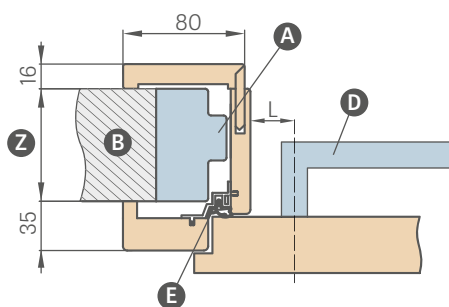

NASTAVITELNÁ OBLOŽKOVÁ ZÁRUBEŇ

K OCELOVÉ ZÁRUBNI

ULOŽENÍ KLIKY V OBLOŽKOVÉ ZÁRUBNI

L – vzdálenost od osy kliky k okraji desky zárubně

L = 28 mm pro vlysové a deskové dveře (dostupné jsou všechny kliky z nabídky vnitřních dveří)

UPOZORNĚNÍ: Před použitím zkontrolujte rozměry rozet u klik.

Obložková zárubeň v rozsahu nad 200 mm sestává ze dvou prvků, nad 320 mm od tří prvků.

DOSTUPNÉ ŠÍŘE OBLOŽKOVÝCH ZÁRUBŇÍ:

60 70 80 90 100

	Rozsah nastavení min.–max (mm)	NASTAVITELNÁ OBLOŽKOVÁ ZÁRUBEŇ	
		GREKO	ST CPL a PREMIUM
1 prvek	80-100	4348 Kč*/ 5261 Kč**	5052 Kč*/ 6113 Kč**
	100-120	4482 Kč*/ 5423 Kč**	5186 Kč*/ 6275 Kč**
	120-140	4660 Kč*/ 5639 Kč**	5383 Kč*/ 6513 Kč**
	140-160	4918 Kč*/ 5951 Kč**	5641 Kč*/ 6826 Kč**
	160-180	5186 Kč*/ 6275 Kč**	5901 Kč*/ 7140 Kč**
	180-200	5570 Kč*/ 6740 Kč**	6284 Kč*/ 7604 Kč**
2 prvky	200-220	5963 Kč*/ 7215 Kč**	6677 Kč*/ 8079 Kč**
	220-240	6222 Kč*/ 7529 Kč**	6936 Kč*/ 8393 Kč**
	240-260	6471 Kč*/ 7830 Kč**	7195 Kč*/ 8706 Kč**
	260-280	6731 Kč*/ 8145 Kč**	7454 Kč*/ 9019 Kč**
	280-300	6990 Kč*/ 8458 Kč**	7703 Kč*/ 9321 Kč**
	300-320	7248 Kč*/ 8770 Kč**	7971 Kč*/ 9645 Kč**
3 prvky	320-340	7516 Kč*/ 9094 Kč**	8231 Kč*/ 9960 Kč**
	340-360	7775 Kč*/ 9408 Kč**	8489 Kč*/ 10272 Kč**
	360-380	8034 Kč*/ 9721 Kč**	8748 Kč*/ 10585 Kč**
	380-400	8418 Kč*/ 10186 Kč**	9141 Kč*/ 11061 Kč**
	400-420	8811 Kč*/ 10661 Kč**	9524 Kč*/ 11524 Kč**
	420-440	9195 Kč*/ 11126 Kč**	9918 Kč*/ 12001 Kč**