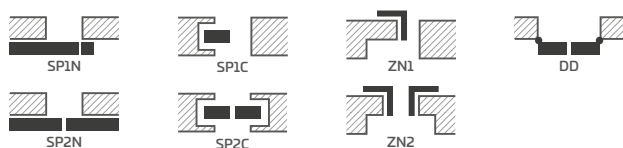

DOSTUPNÁ ŘEŠENÍ^{1) 3)} (str. 142-153)

DOSTUPNÉ ŠÍŘKY KŘÍDEL

60N⁵⁾ 60 70N⁵⁾ 70 80N⁴⁾ 80 90N⁵⁾ 90 100