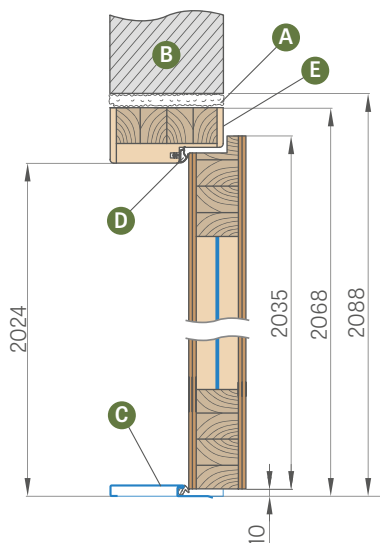

PEVNÁ ZÁRUBEŇ

FORTECA

SCHÉMA PEVNÉ ZÁRUBNĚ FORTECA RC3

OBLOŽENÍ STĚNY každých 40 mm

neobsahuje úhelník s klipy, který je za příplatek