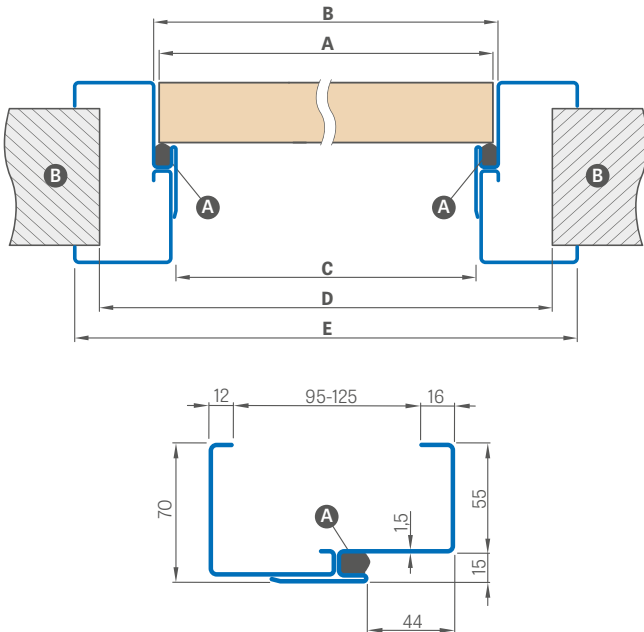

OCELOVÁ ZÁRUBEŇ

BEZDRÁŽKOVÁ, PRO VLYSOVÁ A DESKOVÁ KŘÍDLA

NASTAVITELNÁ BEZDRÁŽKOVÁ OCELOVÁ ZÁRUBEŇ (PŘEKRYVNÁ), plech o síle 1,5 mm

svařovaná a lakovaná barvami RAL 9003, 9010, 9016, 8003, 8017, 7016, 7022, 9005, 7047, 1001