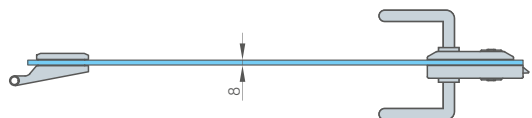

SKLENĚNÁ TABULE GRAF

standardní závěs

vertikální závěs