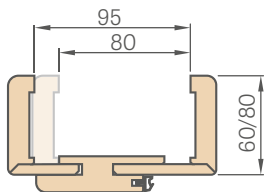

NASTAVITELNÁ ZÁRUBEŇ

BEZDRÁŽKOVÁ KŘÍDLA

NASTAVITELNÁ ZÁRUBEŇ V ROZSAHU 80–95 mm

maskovací páska 6 cm / maskovací páska 8 cm

V zárubni s rozsahem nastavení 80–95 mm je třeba, abyste jazýček úhelníku seřídili na požadovaný rozsah.

USAZENÍ ZÁRUBNĚ