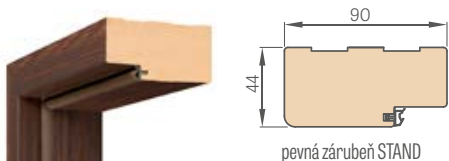

PEVNÁ ZÁRUBEŇ

POLODRÁŽKOVÁ KŘÍDLA

PEVNÁ ZÁRUBEŇ

GREKO	2089 Kč*/ 2528 Kč**
ST CPL a PREMIUM	2303 Kč*/ 2787 Kč**
CPL 0,2	2687 Kč*/ 3251 Kč**
LAKOVANÉ	4660 Kč*/ 5639 Kč**