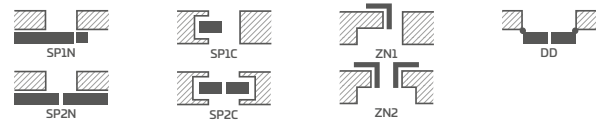

DOSTUPNÁ ŘEŠENÍ (str. 142-153)

DOSTUPNÉ ŠÍŘKY KŘÍDEL

60 70 80N⁵⁾ 80 90 100