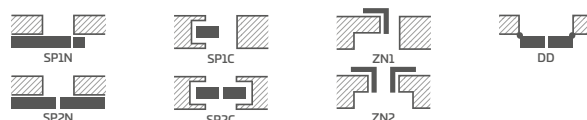

DOSTUPNÁ ŘEŠENÍ (str. 142-153)

DOSTUPNÉ ŠÍŘKY KŘÍDEL

60 70 80N⁵⁾ 80 90 100