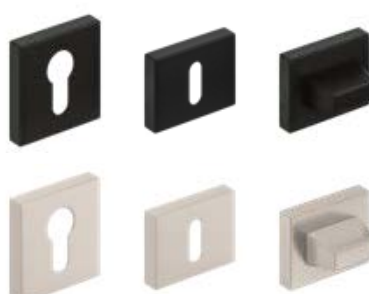

KLIKA TRÍDY
PREMIUM

rozeta na klíč
rozeta na vložku
rozeta na WC zámek

402 Kč* / 486 Kč**
402 Kč* / 486 Kč**
687 Kč* / 831 Kč**

* CENA BEZ DPH, ** CENA S DPH