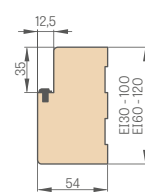

PRŮŘEZ PEVNOU PROTIPOŽÁRNÍ ZÁRUBNÍ