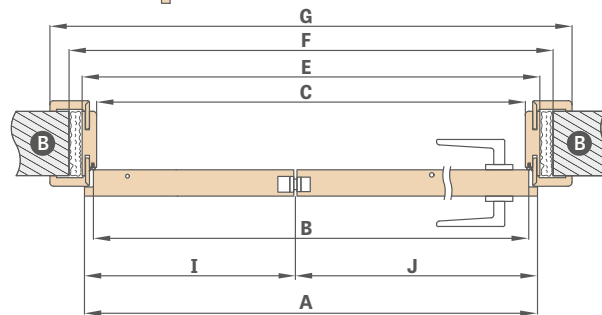

SKLÁDANÉ KŘÍDLO

6659 Kč*/ 8057 Kč**

A – pěna B – zed' C – podlaha

Šířka dveří	A	B	C	E	F	G	H	I	J
„60“	641	614	604	648	688	746* / 786**	152,5	218	418
„70“	741	714	704	748	788	846* / 886**	202,5	268	468
„80“	841	814	804	848	888	946* / 986**	252,5	318	518
„90“	941	914	904	948	988	1046* / 1086**	302,5	368	568
„100“	1041	1014	1004	1048	1088	1146* / 1186**	352,5	418	618

*maskovací páska 6 cm / **páska 8 cm spojení pouze pod úhlem 45 stupňů

DOSTUPNÉ ŠÍŘKY KŘÍDEL

60 70 80 90 100

instruktační film o montáži
<https://youtu.be/tzccmzy/rvg>

Rozsah nastavení min.-max (mm)	CENA
80–100	5507 Kč*/ 6663 Kč**
100–120	5570 Kč*/ 6740 Kč**
120–140	5722 Kč*/ 6924 Kč**
140–160	5882 Kč*/ 7117 Kč**
160–180	6115 Kč*/ 7399 Kč**
180–200	6195 Kč*/ 7496 Kč**
200–220	6356 Kč*/ 7691 Kč**
220–240	6498 Kč*/ 7863 Kč**

Rozsah nastavení min.-max (mm)	CENA
240–260	6659 Kč*/ 8057 Kč**
260–280	6811 Kč*/ 8241 Kč**
280–300	7114 Kč*/ 8608 Kč**
300–340	7275 Kč*/ 8803 Kč**
340–360	7856 Kč*/ 9506 Kč**
360–380	8016 Kč*/ 9699 Kč**
380–400	8319 Kč*/ 10066 Kč**
400–420	8480 Kč*/ 10261 Kč**

Za každé 2 cm příplatek 366 Kč*/ 443 Kč** (založený na ceně v rozsahu 400–420 mm) až do rozsahu 500–520 mm

* CENA BEZ DPH, ** CENA S DPH