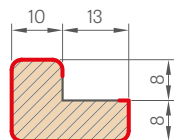

KONCOVÁ LIŠTA