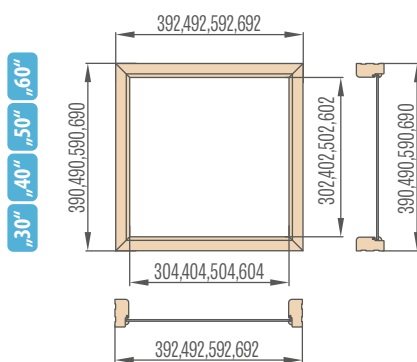

Rohové světítky pevné zárubně

„30“ „40“ „50“ „60“