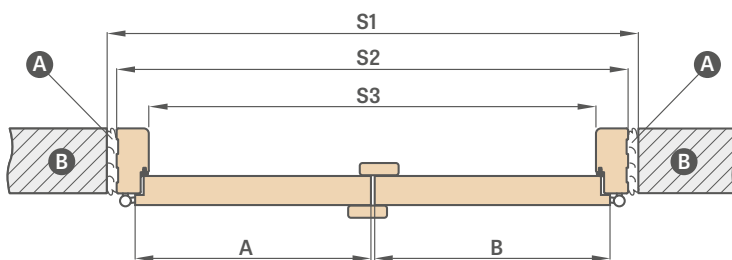

DVOUKŘÍDLÉ DVEŘE S POLODRÁŽKOU S PEVNOU ZÁRUBNÍ

A – pěna B – zed' C – podlaha

Pevná zárubeň		DVOUKŘÍDLÉ DVEŘE										
		,90"	,100"	,110"	,120"	,130"	,140"	,150"	,160"	,170"	,180"	,190"
A+B	Šířka dveřního křídla	988	1088	1188	1288	1388	1488	1588	1688	1788	1888	1988
S1	Šířka otvoru ve zdi	1068	1168	1268	1368	1468	1568	1668	1768	1868	1968	2068
S2	Vnější šířka zárubně	1038	1138	1238	1338	1438	1538	1638	1738	1838	1938	2038
S3	Šířka světlosti zárubně	950	1050	1150	1250	1350	1450	1550	1650	1750	1850	1950
H1	Výška křídla dveří	1983										
H2	Výška otvoru ve zdi	2030										
H3	Vnější výška zárubně	2015										
H4	Výška světlosti zárubně	1971										

¹⁾ přípustná odchylka vyplývající z rozměrové tolerance zárubně +/- 3 mm (doporučujeme před instalací zkontrolovat)

²⁾ Norma PL2112