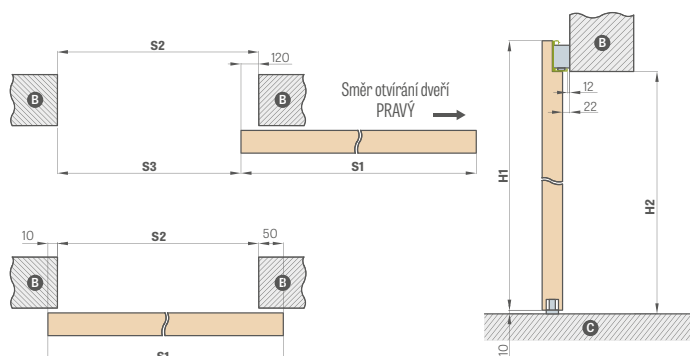

DVEŘNÍ KŘÍDLO TYPU MAGIC		
PREMIUM / CPL	CPL 0,2	LAK BÍLÝ TITANOVÝ UV
4847 Kč* / 5865 Kč**	5687 Kč* / 6881 Kč**	8231 Kč* / 9960 Kč**

POSUVNÝ STĚNOVÝ SYSTÉM MAGIC						
		„60“	„70“	„80“	„90“	„100“
S1	Šířka dveřního křídla	644	744	844	944	1044
S2	Šířka otvoru ve zdi	584	684	784	884	984
S3	Výška v průchodu	464	564	664	764	864
H1	Výška křídla dveří	2150	2150	2150	2150	2150
H2	Výška otvoru ve zdi	2100	2100	2100	2100	2100

B – zeď C – podlaha