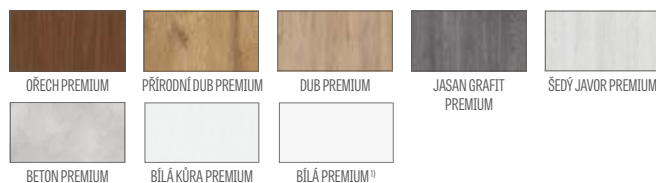

PREMIUM

CPL