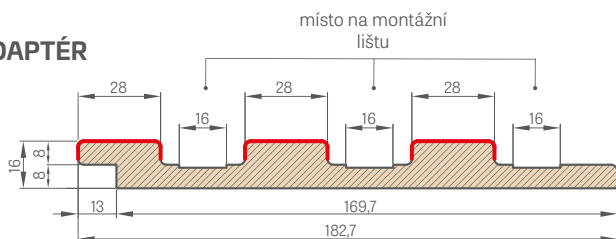

ADAPTÉR

— DÝHA

	ST CPL a PREMIUM (cena za kus)
adaptér; délka 2750 mm	777 Kč*/940 Kč**
dekorační lišta (s montážní lištou) délka 2750 mm	482 Kč*/583 Kč**
koncová lišta, délka 2750 mm	187 Kč*/226 Kč**
Samolepicí záslepka pro maskování řezu dekorační lišty	13 Kč*/16 Kč**

Jednotlivé prvky systému dekoračních lišt jsou v komerční délce 2750 mm, avšak každý výrobek má z výroby délku 2800 mm a dodává se v této délce, kde 25 mm na straně je okraj pro volné řezání před instalací, i jako rezerva v případě poškození při přepravě.

Nástěnné lišty je možné také namontovat přímo na zeď bez adaptéru pouze s montážní lištou, na kterou je připevněna dekorační lišta.

Dekorační lištu (včetně montážní lišty) lze zakoupit pouze v násobcích tří kusů, např. 3 ks, 6 ks, 9 ks atd.

Záslepky jsou k dispozici ve všech dekorech a slouží k zakrytí řezu dekorační lišty. Záslepky mají na jedné straně samolepicí povrch.

adaptér – počet kusů v balení 1 kus

koncová lišta – počet kusů v balení 1 kus

dekorační lišta + montážní lišta – počet kusů v balení – 3 ks + 3 ks

instruktační film o montáži
varianta s adaptérem:
<https://youtu.be/p3I7u3cWMmg>

instruktační film o montáži
varianta bez adaptéru:
<https://youtu.be/fFa5afWWFOM>