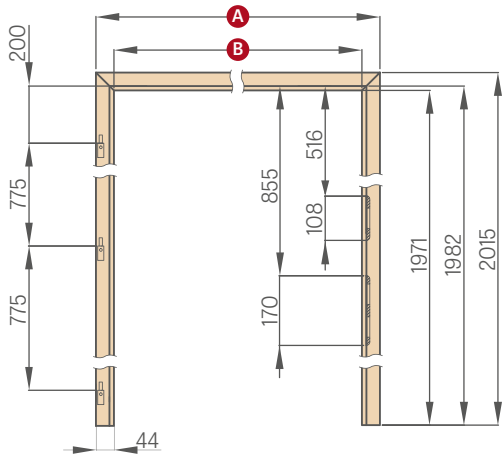

maskovací páska 6 cm / maskovací páska 8 cm

OBLOŽKOVÁ ZÁRUBEŇ

	,60"	,70"	,80"	,90"	,100"
A	737	837	937	1037	1137
B	624	724	824	924	1024
C	564	664	764	864	964

PEVNÁ ZÁRUBEŇ

	,60"	,70"	,80"	,90"	,100"	,110"
A	692	792	892	992	1092	1192
B	604	704	804	904	1004	1104