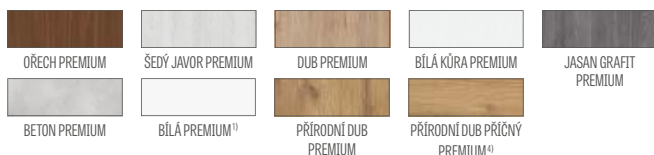

KONSTRUKCE

- polodrážkové, reverzní nebo bezdrážkové křídlo
- rám z desky MDF pokrytý dvěma deskami HDF s dekory GREKO
- vnitřní dřevěný rám (boční, horní a spodní tvoří deska MDF), je pokrytý dvěma deskami HDF s folií CPL a PREMIUM
- stabilizační "voštinová" výplň nebo výplň plnou deskou za příplatek
- nástavce k zárubni, koruny a pilastry jsou k dispozici za příplatek str. 139-141
- možnost vlastního zkrácení křídla zákazníkem str. 137

POVRCHOVÁ ÚPRAVA

- deska HDF s dýhou
- hrana křídla je vyrobená v technologii STANDARD
- hrana křídla (povrchová úprava standard nebo bezdrážková hrana) je pokrytá hranovací páskou v barvě plochy křídla nebo volitelně v černé hladké (v dekoru PŘÍRODNÍ PŘÍČNÝ DUB PREMIUM jsou hrany černé s příčnou strukturou)

KOVÁNÍ

- tři čepové závěsy zašroubované do polodrážkového křídla
- tři závěsy skryté v bezdrážkovém dveřním křídle a dva závěsy (třetí za příplatek) v reverzním křídle ve stříbrné barvě (volitelně za příplatek v černé nebo zlaté barvě); závěsy jsou dodávány se zárubní a jsou zahrnuty v její ceně
- zámek západkový v polodrážkovém křídle a magnetický zámek v bezdrážkovém (volitelně západkový): na klíč, s patentní vložkou, ekonomický nebo s blokadou ve stříbrné barvě; volitelně černý magnetický zámek za příplatek
- magnetický zámek v reverzním křídle: na klíč, patentní vložku, ekonomický nebo s blokadou ve stříbrné barvě; volitelně za příplatek černá nebo zlatá barva

PROSKLENÍ

- **standardně tvrzené sklo decormat – mléčné**, čiré nebo za příplatek VSG 221 mléčné bezpečnostní sklo oboustranně hladké
- možná je změna zasklení z přední strany (AWERS standardní) na zadní stranu (REVERS)

PŘÍPLATKY