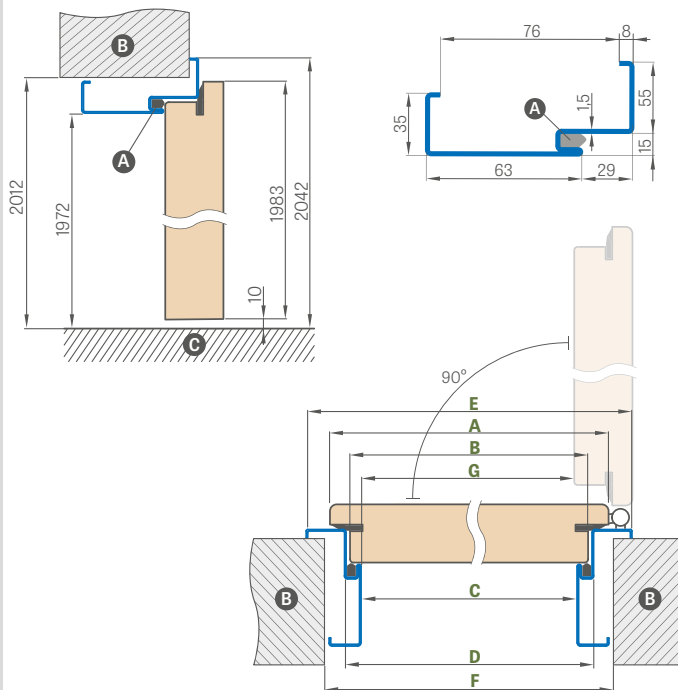

RAL

¹⁾ za příplatek +10 %

ZÁRUBEŇ OCELOVÁ ROHOVÁ VELKÁ HERSE SET

svařovaná a lakovaná barvami RAL 9003, 9010, 9016, 8003, 8017, 7016, 7022, 9005, 7047, 1001

cena: 5928 Kč*/7173 Kč**

Šířka dveří	A	B	C	D	E	F	G
„80N“	804	777	761	791	901	841	756
„80“	844	817	801	831	941	881	796
„90ES“	948	921	905	935	1045	985	900
„100“	1044	1017	1001	1031	1141	1081	996