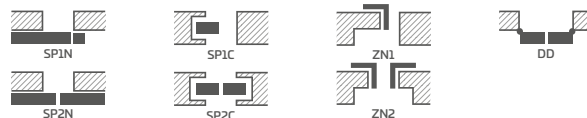

DOSTUPNÁ ŘEŠENÍ (str. 142-153)

DOSTUPNÉ ŠÍŘKY KŘÍDEL

60 70 80N⁵⁾ 80 90 100