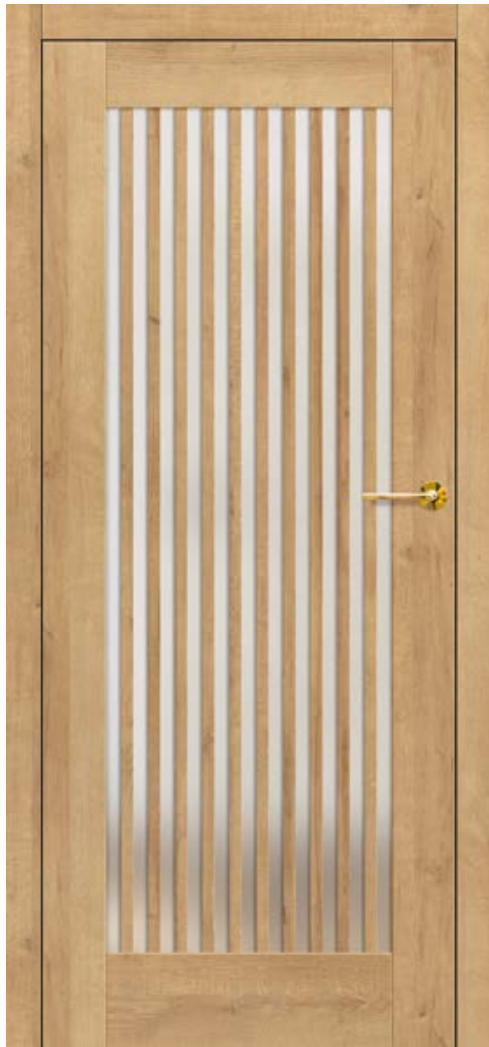

LUKRECJA 1, dekor DUB ST CPL, klika BELLA SLIM kulatá leštěná mosaz

KONSTRUKCE

- polodrážkové nebo bezdrážkové křídlo vyrobené rámovou technologií STILE
- svislé a vodorovné vlysy z desky MDF pokryté dýhou PREMIUM, ST CPL nebo ST CPL s povrchovou úpravou AntiFinger
- svislé vlysy z vrstveného lepeného dřeva obložené deskami HDF a MDF⁴⁾
- oboustranná muntinová lišta lepená na sklo, šířka 25 mm a výška 12 mm
- volitelně změna dekoru muntinové lišty na barvu ČERNÁ ST CPL bez ohledu na dekor křídla **NOVINKA**
- nástavce k zárubni, koruny a pilastry jsou k dispozici za příplatek str. 139-141
- možnost vlastního zkrácení křídla zákazníkem str. 137

KOVÁNÍ

- tři stříbrné dvoučepové závěsy s vodorovným nastavením v polodrážkovém křídle
- tři závěsy skryté v bezdrážkovém dveřním křídle ve stříbrné barvě (volitelně v černé barvě, za příplatek); závěsy jsou dodávány se zárubní a jsou zahrnuty v její ceně
- západkový zámek v polodrážkovém křídle a magnetický zámek (volitelně západkový) na klíč v bezdrážkovém křídle, s patentní vložkou, ekonomický nebo s blokadou ve stříbrné barvě; volitelně černý nebo zlatý magnetický zámek za příplatek

PROSKLENÍ

- standardně tvrzené mléčné nebo průhledné sklo 4 mm a za příplatek lepené sklo VSG 221, mléčné nebo černé bezpečnostní sklo, oboustranně hladké
- možná je změna zasklení z přední strany (AWERS standardní) na zadní stranu (REVERS)