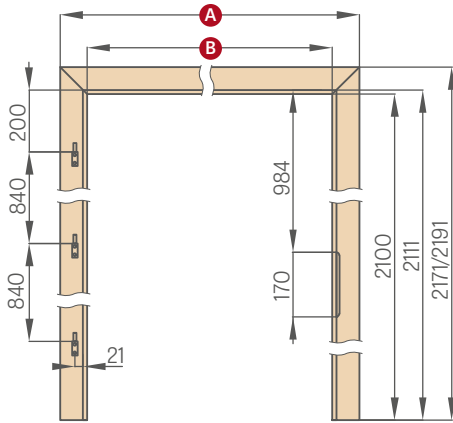

NASTAVITELNÁ POLODRÁŽKOVÁ ZÁRUBEŇ - NORMA PL2112

	,60"	,70"	,80"	,90"	,100"	,110"
A	746 / 786	846 / 886	946 / 986	1046 / 1086	1146 / 1186	1246 / 1286
B	604	704	804	904	1004	1104