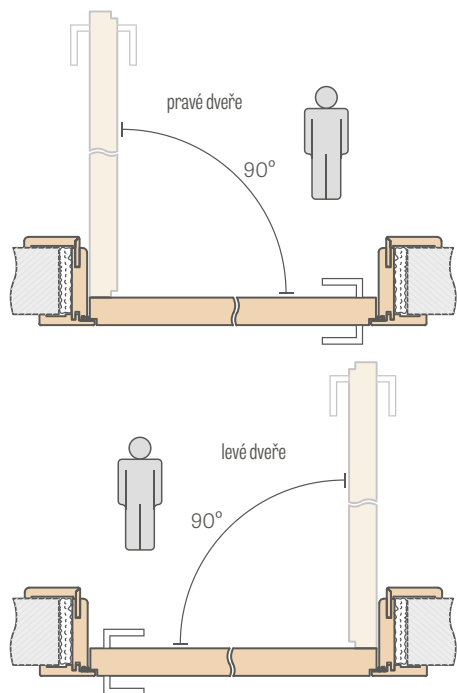

REVERZNÍ ZÁRUBEŇ

REVERZNÍ KŘÍDLA