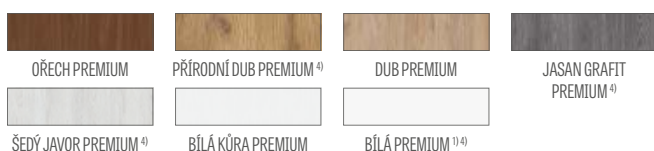

PREMIUM

5954 Kč* / 7204 Kč**