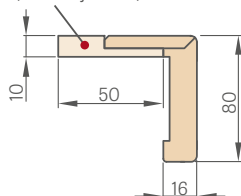

maskovací páska 6 cm / maskovací páska 8 cm

DŘEVĚNÝ NASTAVITELNÝ PRÁH

ÚHELNÍK 6 cm a 8 cm

se sponami

spona (v sestavě jsou 3 ks)

PEVNÁ ZÁRUBEŇ

spona (v sestavě jsou 3 ks)

MASKOVACÍ PÁSKA