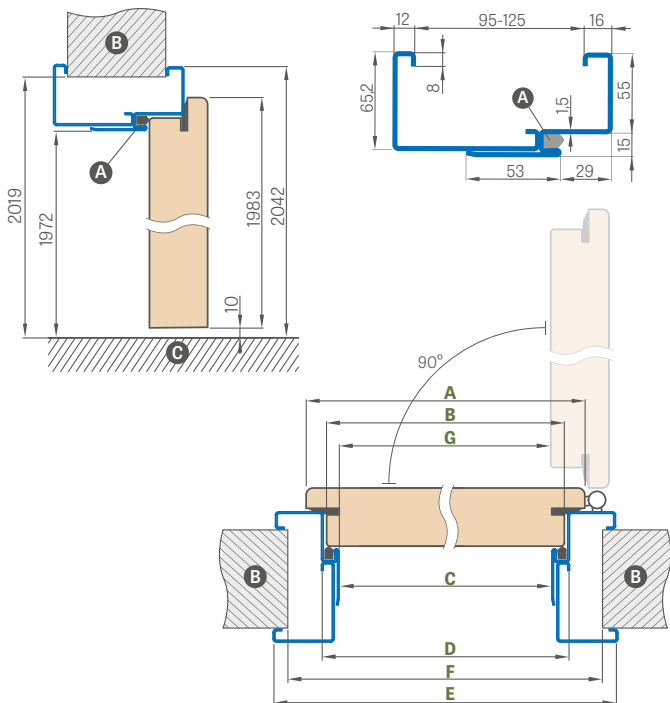

OCELOVÉ ZÁRUBNĚ

HERSE SET, HERSE MAX SET

HERSE SET NASTAVITELNÝ OCELOVÝ RÁM (ZAKRÝVAJÍCÍ STĚNU)

svařovaná a lakovaná barvami RAL 9003, 9010, 9016, 8003, 8017, 7016, 7022, 9005, 7047, 1001

Šířka dveří	A	B	C	D	E	F	G
„80N“	804	777	761	791	901	855	756
„80“	844	817	801	831	941	895	796
„90ES“	948	921	905	935	1045	999	900
„100“	1044	1017	1001	1031	1141	1095	996

„90ES“ – investiční šířka ocelové zárubně

Rozsah nastavení min.–max (mm)	CENA „80N“ „80“ „90ES“	CENA „100“¹⁾
95–125	8293 Kč*/10035 Kč**	9597 Kč*/11612 Kč**
125–155	8918 Kč*/10791 Kč**	10194 Kč*/12335 Kč**
155–185	9811 Kč*/11871 Kč**	11078 Kč*/13404 Kč**
185–215	10739 Kč*/12994 Kč**	11971 Kč*/14485 Kč**
215–245	11649 Kč*/14095 Kč**	12845 Kč*/15542 Kč**
245–275	12560 Kč*/15198 Kč**	13747 Kč*/16634 Kč**
275–305	13792 Kč*/16688 Kč**	14926 Kč*/18060 Kč**