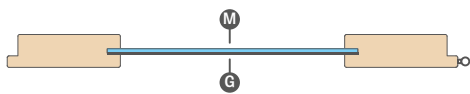

U WC zámků je otvor pro zámek čtvercový o délce strany:

- norma PL: 4 mm
- norma CZ: 6 mm

¹⁾ použitý zámek na klíč bez vrtání otvoru pro klíč v křídle

STANDARDNÍ ZASKLENÍ „AWERS“

ZASKLENÍ „REWERS“ NA OBJEDNÁVKU