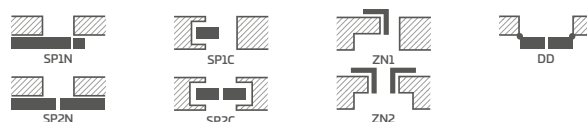

DOSTUPNÁ ŘEŠENÍ (str. 142-153)

DOSTUPNÉ ŠÍŘKY KŘÍDEL

60 70 80N⁵⁾ 80 90 100

GREKO

8704 Kč* / 10532 Kč**

OŘECH GREKO	ZLATÝ DUB GREKO	DUB STŘEDNÍ GREKO	DUB GREKO
DUB ŠEDÝ GREKO	SONOMA GREKO	BÍLÁ GREKO¹⁾	SNĚHOBÍLÁ GREKO¹⁾

PREMIUM

9373 Kč* / 11341 Kč**

OŘECH PREMIUM	PŘÍRODNÍ DUB PREMIUM⁴⁾	DUB PREMIUM	JASAN GRAFIT PREMIUM⁴⁾
ŠEDÝ JAVOR PREMIUM⁴⁾	BÍLÁ KÓRA PREMIUM	BÍLÁ PREMIUM¹⁾⁴⁾	

CPL

9373 Kč* / 11341 Kč**

WENGE TMAVÁ ST CPL	DUB ST CPL⁴⁾	ŠEDÝ DUB ST CPL	
ČERNÁ ST CPL³⁾	TMAVĚ ZELENÁ ST CPL³⁾	NÁMORNICKÁ MODŘ ST CPL³⁾	CAPPUCCINO ST CPL³⁾
SVĚTLEŠEDÁ ST CPL³⁾	POPELAVÁ ST CPL³⁾	BÍLÁ ST CPL¹⁾³⁾	ANTRACIT ST CPL³⁾

NOVINKA

¹⁾ hladká bílá dýha, která napodobuje lakovaný povrch

²⁾ použití nárazníku zabraňuje použití padacího těsnění a rekuperačního průduchu a naopak

³⁾ speciální povrch **AntiFinger** snižuje stupeň znečištění a stop po otiscích prstů

⁴⁾ svislé vlysy z vrstvené lepeného dřeva potažené deskami HDF a MDF k dispozici za příplatek pro dekory BÍLÁ PREMIUM, DUB NATUR PREMIUM, JASAN GRAFIT PREMIUM, ŠEDÝ JAVOR PREMIUM, DUB ST CPL

⁵⁾ pouze pro bezdrážkovou křídla

⁶⁾ ozdobná koruna s pilastry dodatkovou platbou, str. 139

⁸⁾ není k dispozici pro dekory GREKO

* CENA BEZ DPH, ** CENA S DPH

*/** Cena je uvedena za křídlo a nezahrnuje kliku, zárubeň, korunu a pilastry

PŘÍPLATKY

vrtání průchozích otvorů pro kliky (tzv. dělené kliky), pokud je objednáno jako komplet s křídlem zdarma

rekuperační průduch mini, ventilační podříznutí standardní nebo mini (str. 137) 250 Kč* / 303 Kč**

objímky z plastu se vzhledem dřeva (4 ks) 187 Kč* / 226 Kč**

kovové objímky kulaté a hranaté (4 ks); povrchová úprava: kartáčovaný nikl, patina, bílá a černá 973 Kč* / 1177 Kč**

ventilační mřížka (pouze pro křídla o šířkách: 80, 90, 100) 250 Kč* / 303 Kč**

polodrážkové a bezdrážkové křídlo „100“ 491 Kč* / 594 Kč**

lepené sklo VSG 221 bezpečnostní, oboustranně hladké

PEONIA 1, 2 mléčné ..... 2267 Kč* / 2743 Kč**

PEONIA 1, 2 černé ..... 3097 Kč* / 3747 Kč**

PEONIA 3, 4, 5, 6 mléčné ..... 1999 Kč* / 2419 Kč**

PEONIA 3, 4, 5, 6 černé ..... 2732 Kč* / 3306 Kč**

kovové kryty pro závěsy v polodrážkovém dveřním křídle (barva: kartáčovaný nikl, patina, leštěný chrom, leštěná mosaz, bílá a černá); cena za komplet pro 1 závěs 116 Kč* / 140 Kč**

padací těsnění²⁾ 1089 Kč* / 1318 Kč**

změna na magnetický zámek v černé nebo zlaté barvě u bezdrážkových křídla 250 Kč* / 303 Kč**

změna na závěsy a černý nebo zlatý zámkový plech pro bezdrážková křídla 660 Kč* / 799 Kč**

magnetický nárazník²⁾ (dostupný v šesti barvách str. 137) 1089 Kč* / 1318 Kč**

svislé vlysy z lepeného dřeva⁴⁾ 893 Kč* / 1081 Kč**

Norma PL2112⁸⁾ +15 % k ceně křídla před příplatky