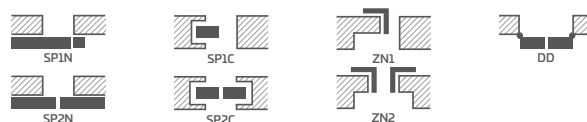

DOSTUPNÁ ŘEŠENÍ (str. 142–153)

DOSTUPNÉ ŠÍŘKY KŘÍDEL

60	70	80N⁵⁾	80	90	100

PREMIUM

5954 Kč* / 7204 Kč**

OŘECH PREMIUM	PŘÍRODNÍ DUB PREMIUM⁴⁾	DUB PREMIUM	JASAN GRAFIT PREMIUM⁴⁾
ŠEDÝ JAVOR PREMIUM⁴⁾	BÍLÁ KÚRA PREMIUM	BÍLÁ PREMIUM^{1) 4)}	

CPL

5954 Kč* / 7204 Kč**

WENGE TMAVÁ ST CPL	DUB ST CPL⁴⁾	ŠEDÝ DUB ST CPL	
ČERNÁ ST CPL³⁾	TMAVÉ ZELENÁ ST CPL³⁾	NÁMOŘNICKÁ MODŘ ST CPL³⁾	CAPPUCCINO ST CPL³⁾
SVĚTLEŠEDÁ ST CPL³⁾	POPELAVÁ ST CPL³⁾	BÍLÁ ST CPL^{1) 3)}	ANTRACIT ST CPL³⁾

NOVINKA

PŘÍPLATKY

vrtání průchozích otvorů pro kliky (tzv. dělené kliky), pokud je objednáno jako komplet s křídlem zdarma

rekuperační průduch mini, ventilační podříznutí standardní nebo mini (str. 137)	250 Kč* / 303 Kč**
objímky z plastu se vzhledem dřeva (4 ks)	187 Kč* / 226 Kč**
kovové objímky kulaté a hranaté (4 ks); povrchová úprava: kartáčovaný nikl, patina, bílá a černá	973 Kč* / 1177 Kč**
ventilační mřížka (pouze pro křídla o šířce: 80, 90, 100)	250 Kč* / 303 Kč**
polodrážkové a bezdrážkové křídlo „100“	491 Kč* / 594 Kč**
Lepené sklo VSG 221, bezpečnostní sklo, oboustranně hladké, cena za 1 tabuli skla mléčné	572 Kč* / 692 Kč**
černé	777 Kč* / 940 Kč**
kovové kryty na závěsy v polodrážkovém křídle (barva: kartáčovaný nikl, patina, leštěný chrom, leštěná mosaz, bílá a černá); cena za komplet pro 1 závěs	116 Kč* / 140 Kč**
padací těsnění²⁾	1089 Kč* / 1318 Kč**
změna na magnetický zámek v černé nebo zlaté barvě u bezdrážkových křidel	250 Kč* / 303 Kč**
změna na závěsy a černý nebo zlatý zámkový plech pro bezdrážková křídla	660 Kč* / 799 Kč**
magnetický nárazník²⁾ (dostupný v šesti barvách str. 137)	1089 Kč* / 1318 Kč**
svislé vlysy z lepeného dřeva⁴⁾	893 Kč* / 1081 Kč**

¹⁾ hladká bílá dýha, která napodobuje lakovaný povrch

²⁾ použití nárazníku zabraňuje použití padacího těsnění a rekuperačního průduchu a naopak

³⁾ speciální povrch **AntiFinger** snižuje stupeň znečištění a stop po otiscích prstů

⁴⁾ svislé vlysy z vrstveného lepeného dřeva potažené deskami HDF a MDF k dispozici za příplatek pro dekory BÍLÁ PREMIUM, DUB NATUR PREMIUM, JASAN GRAFIT PREMIUM, ŠEDÝ JAVOR PREMIUM, DUB ST CPL

⁵⁾ pouze pro bezdrážková křídla

* CENA BEZ DPH, ** CENA S DPH, */** Cena se týká křídla a nezahrnuje kliky a zárubeň