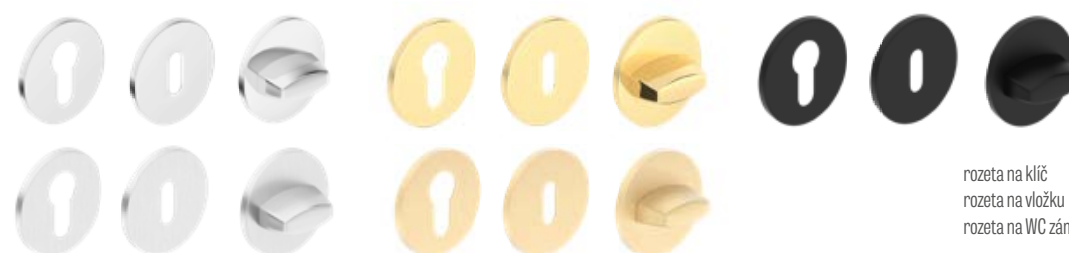

Metal-Bud

PRODUCENT KLAMEK

leštěný chrom
937 Kč* / 1134 Kč**

kartáčovaný chrom matný
937 Kč* / 1134 Kč**

leštěná mosaz
937 Kč* / 1134 Kč**

matná černá
937 Kč* / 1134 Kč**

rozeta na klíč **419 Kč* / 507 Kč****
rozeta na vložku **419 Kč* / 507 Kč****
rozeta na WC zámek **687 Kč* / 831 Kč****