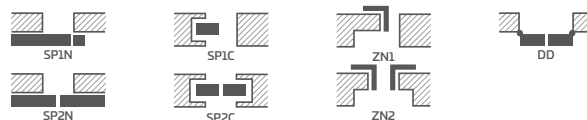

DOSTUPNÁ ŘEŠENÍ (str. 142-153)

DOSTUPNÉ ŠÍŘKY KŘÍDEL

60 70 80N⁵⁾ 80 90 100

PREMIUM

6552 Kč* / 7928 Kč**

OŘECH PREMIUM	PŘÍRODNÍ DUB PREMIUM⁴⁾	DUB PREMIUM	JASAN GRAFIT PREMIUM⁴⁾
ŠEDÝ JAVOR PREMIUM⁴⁾	BÍLÁ KÚRA PREMIUM	BÍLÁ PREMIUM¹⁾⁴⁾	

CPL

6552 Kč* / 7928 Kč**

WENGE TMAVÁ ST CPL	DUB ST CPL⁴⁾	ŠEDÝ DUB ST CPL		
ČERNÁ ST CPL³⁾	TMAVÉ ZELENÁ ST CPL³⁾	NÁMOŘNICKÁ MODŘ ST CPL³⁾	CAPPUCCINO ST CPL³⁾	
SVĚTLEŠEDÁ ST CPL³⁾	POPELAVÁ ST CPL³⁾	BÍLÁ ST CPL¹⁾³⁾	ANTRACIT ST CPL³⁾	

NOVINKA

¹⁾ hladká bílá dýha, která napodobuje lakovaný povrch

²⁾ použití nárazníku zabraňuje použití padacího těsnění a rekuperačního průduchu a naopak

³⁾ speciální povrch **AntiFinger** snižuje stupeň znečištění a stop po otiscích prstů

⁴⁾ svislé vlýsy z vrstveného lepeného dřeva potažené deskami HDF a MDF k dispozici za příplatek pro dekory BÍLÁ PREMIUM, DUB NATUR PREMIUM, JASAN GRAFIT PREMIUM, ŠEDÝ JAVOR PREMIUM, DUB ST CPL

⁵⁾ pouze pro bezdrážková křídla

PŘÍPLATKY

vrtání průchozích otvorů pro kliky (tzv. dělené kliky), pokud je objednáno jako komplet s křídlem	zdarma
rekuperační průduch mini, ventilační podříznutí standardní nebo mini (str. 137)	250 Kč* / 303 Kč**
objímky z plastu se vzhledem dřeva (4 ks)	187 Kč* / 226 Kč**
kovové objímky kulaté a hranaté (4 ks); povrchová úprava: kartáčovaný nikl, patina, bílá a černá	973 Kč* / 1177 Kč**
ventilační mřížka (pouze pro křídla o šířích: 80, 90, 100)	250 Kč* / 303 Kč**
polodrážkové a bezdrážkové křídlo „100“	491 Kč* / 594 Kč**
lepené sklo VSG 221, bezpečnostní sklo, oboustranně hladké, cena za 1 tabuli skla	
mléčné	259 Kč* / 313 Kč**
černé	348 Kč* / 421 Kč**
kovové kryty na závěsy v polodrážkovém křídle (barva: kartáčovaný nikl, patina, leštěný chrom, leštěná mosaz, bílá a černá); cena za komplet pro 1 závěs	116 Kč* / 140 Kč**
padací těsnění²⁾	1089 Kč* / 1318 Kč**
změna na magnetický zámek v černé nebo zlaté barvě u bezdrážkových křídél	250 Kč* / 303 Kč**
změna na závěsy a černý nebo zlatý zámkový plech pro bezdrážková křídla	660 Kč* / 799 Kč**
magnetický nárazník²⁾ (dostupný v šesti barvách str. 137)	1089 Kč* / 1318 Kč**
svislé vlýsy z lepeného dřeva⁴⁾	893 Kč* / 1081 Kč**

* CENA BEZ DPH, ** CENA S DPH, */** Cena se týká křídla a nezahrnuje kliky a zárubeň