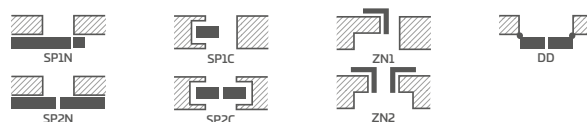

DOSTUPNÁ ŘEŠENÍ (str. 142-153)

DOSTUPNÉ ŠÍŘKY KŘÍDEL

60 70 80N⁵⁾ 80 90 100