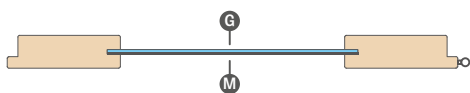

U WC zámků je otvor pro zámek čtvercový o délce strany:

- norma PL: 4 mm
- norma CZ: 6 mm

¹⁾ použitý zámek na klíč bez vrtání otvoru pro klíč v křídle

STANDARDNÍ ZASKLENÍ „AWERS“

ZASKLENÍ „REWERS“ NA OBJEDNÁVKU