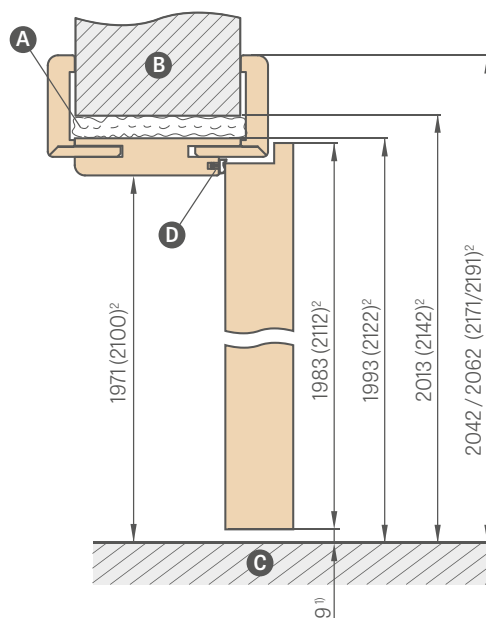

¹⁾ přípustná odchylka vyplývající z rozměrové tolerance zárubně +/- 3 mm (doporučujeme před instalací zkontrolovat)

²⁾ Norma PL2112 za příplatek 15 %

- **A** – pěna
- **B** – zed'
- **C** – podlaha
- **D** – gumové těsnění
- **E** – zásuvka závěsu

instruktační film o montáži:
<https://youtu.be/habWxYCI98c>