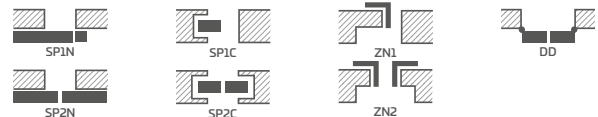

DOSTUPNÁ ŘEŠENÍ (str. 142-153)

DOSTUPNÉ ŠÍŘKY KŘÍDEL

60 70 80N⁵⁾ 80 90 100