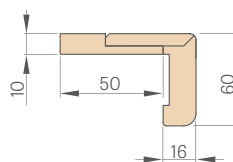

(cena str. 169)

ÚHELNÍK 6 cm a 8 cm

se sponami

ČTVRTVÁLCOVÁ UKONČOVACÍ LIŠTA

(cena str. 169)

* CENA BEZ DPH, ** CENA S DPH

OCELOVÉ ZÁRUBNĚ

FORTECA