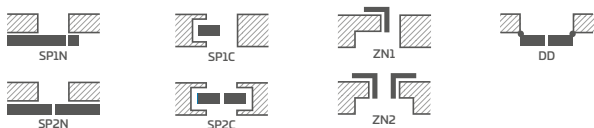

DOSTUPNÉ ŠÍŘKY KŘÍDEL

DOSTUPNÁ ŘEŠENÍ (str. 142-153)