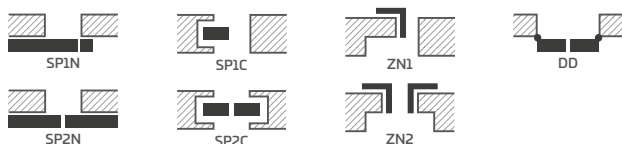

DOSTUPNÁ ŘEŠENÍ (str. 142–153)

DOSTUPNÉ ŠÍŘKY KŘÍDEL

60 70 80N²⁾ 80 90 100

* CENA BEZ DPH, ** CENA S DPH, */** Cena se týká křídla a nezahrnuje kliky a zárubeň

¹⁾ použití nárazníku zabraňuje použití padacího těsnění a rekuperačního průduchu a naopak

²⁾ pouze pro bezdrážková a reverzní křídla