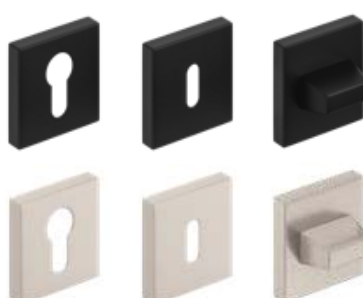

KLIKA TRÍDY
PREMIUM

rozeta na klíč
rozeta na vložku
rozeta na WC zámek

357 Kč* / 432 Kč**
357 Kč* / 432 Kč**
625 Kč* / 756 Kč**

klika METAL-BUD CUBE PREMIUM

Metal-Bud

PRODUCENT KLAMEK

leštěný chrom, kartáčovaný chrom matný, kartáčovaný nikl matný, černý matný