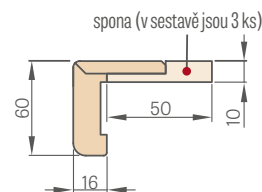

V ceně je obsažen komplet 2 ks x 214,5 cm a 1 ks x 112 cm (týká se křídel od „60° do „80°)

V ceně je obsažen komplet 3 ks x 214,5 cm (týká se křídel od „90° do „180°)

SCHÉMA PEVNÉ ZÁRUBEŇ S OBLÝMI HRANAMI