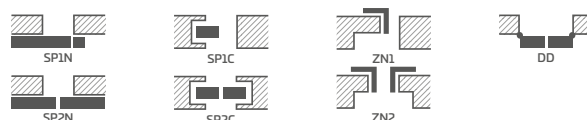

DOSTUPNÁ ŘEŠENÍ (str. 142-153)

DOSTUPNÉ ŠÍŘKY KŘÍDEL

60 70 80N⁵⁾ 80 90 100

GREKO

5811 Kč* / 7031 Kč**

OŘECH GREKO	ZLATÝ DUB GREKO	DUB STŘEDNÍ GREKO	DUB GREKO
DUB ŠEDÝ GREKO	SONOMA GREKO	BÍLÁ GREKO¹⁾	SNĚHOBÍLÁ GREKO¹⁾

PREMIUM

6249 Kč* / 7561 Kč**

OŘECH PREMIUM	PŘÍRODNÍ DUB PREMIUM⁴⁾	DUB PREMIUM	JASAN GRAFT PREMIUM⁴⁾
ŠEDÝ JAVOR PREMIUM⁴⁾	BÍLÁ KÓRA PREMIUM	BÍLÁ PREMIUM¹⁾⁴⁾	

CPL

6249 Kč* / 7561 Kč**

WENGE TMAVÁ ST CPL	DUB ST CPL⁴⁾	ŠEDÝ DUB ST CPL	
ČERNÁ ST CPL³⁾	TMAVÉ ZELENÁ ST CPL³⁾	NÁMORNICKÁ MODŘ ST CPL³⁾	CAPPUCCINO ST CPL³⁾
SVĚTLEŠEDÁ ST CPL³⁾	POPELAVÁ ST CPL³⁾	BÍLÁ ST CPL¹⁾³⁾	ANTRACIT ST CPL³⁾

NOVINKA

Rámy z lepeného dřeva⁴⁾

PŘÍPLATKY

vrtání průchozích otvorů pro kliky (tzv. dělené kliky), pokud je objednáno jako komplet s křídlem	zdarma
rekuperační průduch mini, ventilační podříznutí standardní nebo mini (str. 137)	250 Kč* / 303 Kč**
objímky z plastu se vzhledem dřeva (4 ks)	187 Kč* / 226 Kč**
kovové objímky kulaté a hranaté (4 ks); povrchová úprava: kartáčovaný nikl, patina, bílá a černá	973 Kč* / 1177 Kč**
ventilační mřížka (pouze pro křídla o šířích: 80, 90, 100)	250 Kč* / 303 Kč**
polodrážkové a bezdrážkové křídlo „100“	491 Kč* / 594 Kč**
lepené sklo VSG 221, bezpečnostní sklo, oboustranně hladké, cena za 1 tabuli skla mléčné	107 Kč* / 129 Kč**
černé	134 Kč* / 162 Kč**
kovové kryty na závěsy v polodrážkovém křídle (barva: kartáčovaný nikl, patina, leštěný chrom, leštěná mosaz, bílá a černá); cena za komplet pro 1 závěs	116 Kč* / 140 Kč**
padací těsnění²⁾	1089 Kč* / 1318 Kč**
změna na magnetický zámek v černé nebo zlaté barvě u bezdrážkových křidel	250 Kč* / 303 Kč**
změna na závěsy a černý nebo zlatý zámkový plech pro bezdrážková křídla	660 Kč* / 799 Kč**
magnetický nárazník²⁾ (dostupný v šesti barvách str. 137)	1089 Kč* / 1318 Kč**
svislé vlysy z lepeného dřeva⁴⁾	893 Kč* / 1081 Kč**

¹⁾ hladká bílá dýha, která napodobuje lakovaný povrch

²⁾ použití nárazníku zabraňuje použití padacího těsnění a rekuperačního průduchu a naopak

³⁾ speciální povrch **AntiFinger** snižuje stupeň znečištění a stop po otiscích prstů

⁴⁾ svislé vlysy z vrstvené lepeného dřeva potažené deskami HDF a MDF k dispozici za příplatek pro dekory BÍLÁ PREMIUM, DUB NATUR PREMIUM, JASAN GRAFT PREMIUM, ŠEDÝ JAVOR PREMIUM, DUB ST CPL

⁵⁾ pouze pro bezdrážková křídla

* CENA BEZ DPH, ** CENA S DPH, */** Cena se týká křídla a nezahrnuje kliky a zárubeň