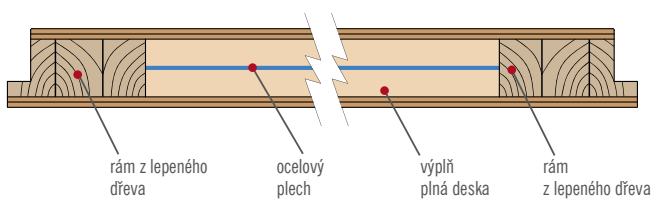

PRÁH Z TVRDÉHO DŘEVA (bezbarvý lak)

FORTECA RC2

FORTECA RC3

MAGNETICKÝ NÁRAZNÍK stříbrný

KUKÁTKO

PRÁH NEREZOVÁ OCEL

PRŮŘEZ KŘÍDLEM FORTECA

rám z lepeného dřeva