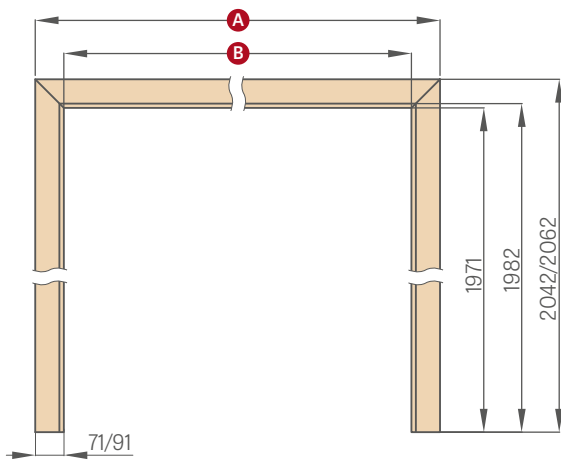

NASTAVITELNÁ POLODRÁŽKOVÁ ZÁRUBEŇ TYPU TUNEL

	,60"	,70"	,80"	,90"	,100"	,110"	,120"
A	746 / 786	846 / 886	946 / 986	1046 / 1086	1146 / 1186	1246 / 1286	1346 / 1386
B	604	704	804	904	1004	1104	1204

	,130"	,140"	,150"	,160"	,170"	,180"	,190"
A	1446 / 1486	1546 / 1586	1646 / 1686	1746 / 1786	1846 / 1886	1946 / 1986	2046 / 2086
B	1304	1404	1504	1604	1704	1804	1904

maskovací páska 6 cm / maskovací páska 8 cm