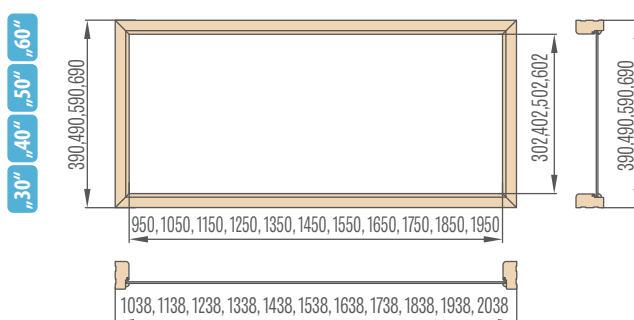

Horní světítky pevné zárubně dvoukřídlých dveří

„90“ „100“ „110“ „120“ „130“ „140“ „150“ „160“ „170“ „180“ „190“