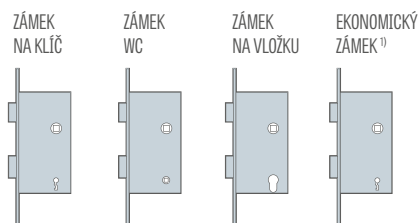

KOVÁNÍ – ZÁMKY ZÁPADKOVÉ

VZDÁLENOST MEZI ZÁMKY:

1. Rozteč magnetických zámků jsou následující:
  - klíč, WC: 90 mm
  - vložka: 85 mm
  - (platí pro bezdrážková křídla s magnetickým zámkem a pro reverzní křídla)
2. Rozteč západek a zámků je následující:
  - klíč, WC, vložka: 72 mm
  - (platí pro polodrážková křídla a bezdrážková křídla se západkovým zámkem (zámek je volitelný))

U WC zámků je otvor pro zámek čtvercový o délce strany:

- norma PL: 4 mm
- norma CZ: 6 mm

¹⁾ použitý zámek na klíč bez vrtání otvoru pro klíč v křídle