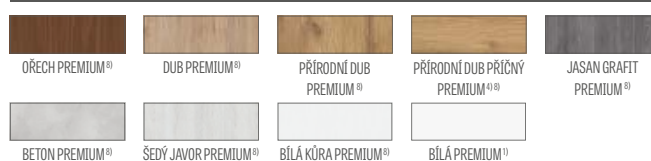

PŘÍPLATKY