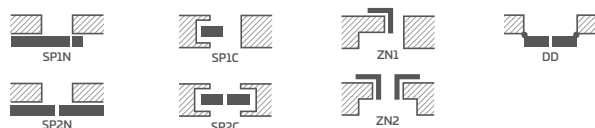

DOSTUPNÁ ŘEŠENÍ (str. 142-153)

DRUHY POVRCHOVÉ ÚPRAVY HRAN

RÁM SKLA