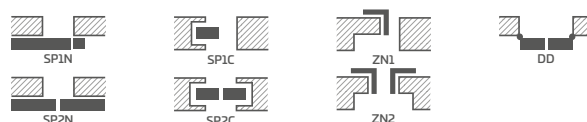

DOSTUPNÁ ŘEŠENÍ (str. 142-153)

DOSTUPNÉ ŠÍŘKY KŘÍDEL

60 70 80N⁵⁾ 80 90 100