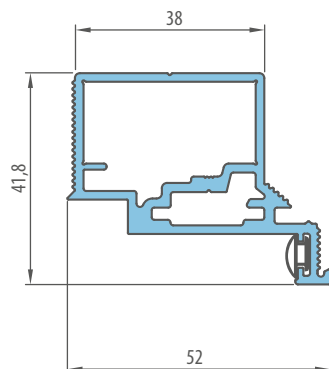

PRŮŘEZ HLINÍKOVOU ZÁRUBNÍ