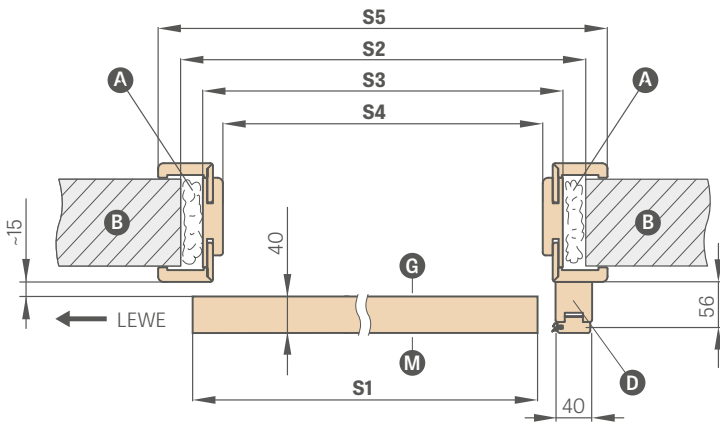

POSUVNÝ NÁSTĚNNÝ SYSTÉM

SE ZABUDOVANOU ZÁRUBNÍ

SP1Nz nebo SP1Nb (levý verze přední)