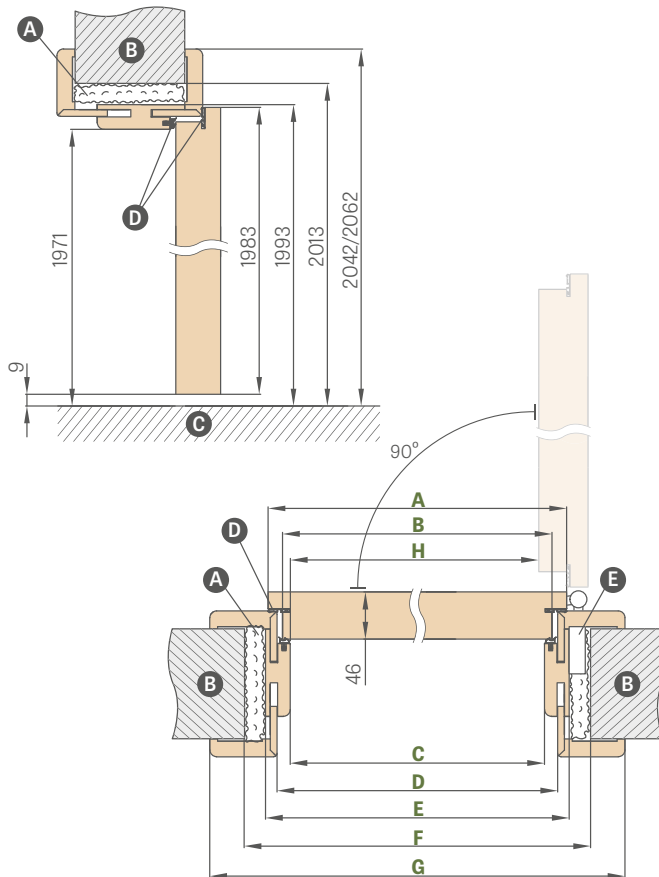

HERSE MAX SET 30

HERSE MAX SET 31

PEVNÁ A NASTAVITELNÁ ZÁRUBEŇ

HERSE SET, HERSE MAX SET

SCHÉMA PEVNÉ ZÁRUBEŇ HERSE SET

SCHÉMA NASTAVITELNÉ ZÁRUBEŇ HERSE SET

Šířka dveří	A	B	C	D	E	F
„80N“	804	777	764	852	872	756
„80“	844	817	804	892	912	796
„90E“	948	921	908	996	1016	900
„100“	1044	1017	1004	1092	1112	996