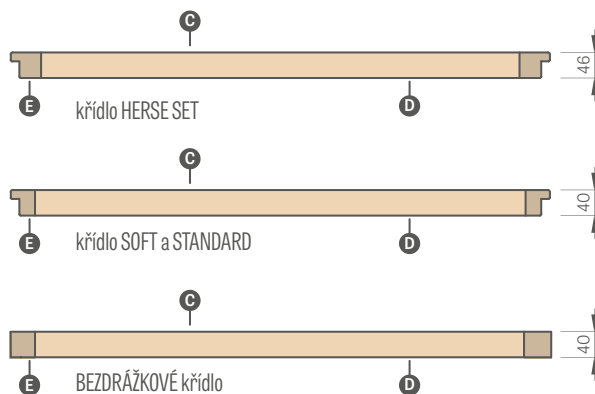

DESKOVÉ KŘÍDLO

- A** Deska MDF; **B** těsnění; **C** deska HDF; **D** výplň;
- E** rám MDF nebo dřevěné v Herse SET a UNO PREMIUM

DRUHY VÝPLNĚ

voština

výplně kompaktní deskou

Tyto dvě výplně se týkají POUZE deskových dveří.
Pro plné desky používáme povinně dodatkový třetí závěs.