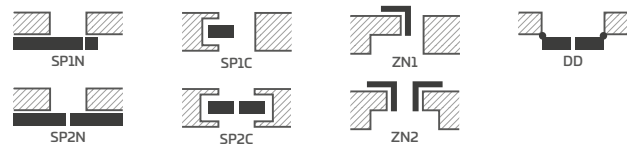

DOSTUPNÁ ŘEŠENÍ (str. 142-153)

DOSTUPNÉ ŠÍŘKY KŘÍDEL

60 70 80N²⁾ 80 90 100

FRÉZOVÁNÍ

* CENA BEZ DPH, ** CENA S DPH, ***/** Cena se týká křídla a nezahrnuje kliky a zárubeň

¹⁾ použití nárazníku zabraňuje použití padacího těsnění a rekuperačního průduchu a naopak

²⁾ pouze pro bezdrážková křídla

³⁾ model TURAN 8 za cenu 12721 Kč* / 15392 Kč**