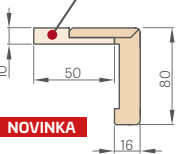

PRŮŘEZ PROTIPOŽÁRNÍ ZÁRUBNÍ S OBLOŽENÍM ZDI A S ÚHELNÍKEM SE SPONOU

NOVINKA

Úhelník se sponami umožňuje zvětšit rozsah nastavení o 20 mm.

ÚHELNÍK 6 cm a 8 cm se sponami

spona (v sestavě jsou 3 ks)

spona (v sestavě jsou 3 ks)