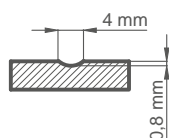

FRÉZOVÁNÍ

* CENA BEZ DPH, ** CENA S DPH, ***/** Cena se týká křídla a nezahrnuje kliky a zárubeň

¹⁾ použití nárazníku zabraňuje použití padacího těsnění a rekuperačního průduchu a naopak

²⁾ pouze pro bezdrážková křídla

³⁾ model TURAN 8 za cenu 12721 Kč* / 15392 Kč**