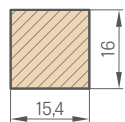

DEKORAČNÍ LIŠTA

MONTÁŽNÍ LIŠTA

KONCOVÁ LIŠTA

DEKORAČNÍ LIŠTA

ADAPTÉR

— DÝHA

	ST CPL a PREMIUM (cena za kus)
adaptér; délka 2750 mm	777 Kč*/940 Kč**
dekorační lišta (s montážní lištou) délka 2750 mm	482 Kč*/583 Kč**
koncová lišta, délka 2750 mm	187 Kč*/226 Kč**
Samolepicí záslepka pro maskování řezu dekorační lišty	13 Kč*/16 Kč**

Jednotlivé prvky systému dekoračních lišt jsou v komerční délce 2750 mm, avšak každý výrobek má z výroby délku 2800 mm a dodává se v této délce, kde 25 mm na straně je okraj pro volné řezání před instalací, i jako rezerva v případě poškození při přepravě.

Nástěnné lišty je možné také namontovat přímo na zeď bez adaptéru pouze s montážní lištou, na kterou je připevněna dekorační lišta.

Dekorační lištu (včetně montážní lišty) lze zakoupit pouze v násobcích tří kusů, např. 3 ks, 6 ks, 9 ks atd.

Záslepky jsou k dispozici ve všech dekorech a slouží k zakrytí řezu dekorační lišty. Záslepky mají na jedné straně samolepicí povrch.

adaptér – počet kusů v balení 1 kus

koncová lišta – počet kusů v balení 1 kus

dekorační lišta + montážní lišta – počet kusů v balení – 3 ks + 3 ks

instruktační film o montáži
varianta s adaptérem:
<https://youtu.be/p3I7u3cWMmg>

instruktační film o montáži
varianta bez adaptéru:
<https://youtu.be/fFa5afWWFOM>

PREMIUM

CPL

NOVINKA

ANTRACIT ST CPL 2)

PODLAHOVÉ LIŠTY

PODLAHOVÁ LIŠTA

- délka 2,40 mb
- s dýhou cena za ks 375 Kč*/454 Kč**
- s lakem cena za ks 759 Kč*/918 Kč**

- Podlahová lišta je vyrobena z desky MDF odolné proti vlhkosti. K dispozici lak BÍLÝ TITANOVÝ UV, dýhy: GREKO, ST CPL, PREMIUM a v podkladové dýze pro barevný lak.
- Způsob montáže – lepení na zeď

¹⁾ hladká bílá dýha, která napodobuje lakovaný povrch

²⁾ speciální povrch **AntiFinger** snižuje stupeň znečištění a stop po otiscích prstů

* CENA BEZ DPH, ** CENA S DPH