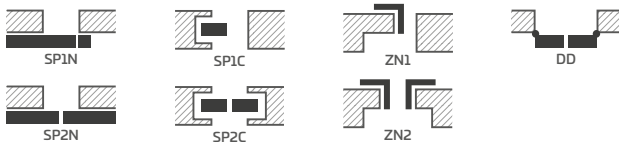

DOSTUPNÁ ŘEŠENÍ (str. 142-153)

DOSTUPNÉ ŠÍŘKY KŘÍDEL

60 70 80N²⁾ 80 90 100

PŘÍPLATKY

vrtání průchozích otvorů pro kliky (tzv. dělené kliky), pokud je objednáno jako komplet s křídlem zdarma

reverzní křídlo	3321 Kč* / 4018 Kč**
lepená skla VSG s vnitřní aplikací v černé nebo bílé barvě	8034 Kč* / 9721 Kč**
rekuperační průduch mini, ventilační podříznutí standardní nebo mini (str. 137)	250 Kč* / 303 Kč**
polodrážkové a bezdrážkové křídlo „100“	920 Kč* / 1113 Kč**
kovové kryty pro závěsy v polodrážkovém dveřním křídle (barva: kartáčovaný nikel, patina, leštěný chrom, leštěná mosaz, bílá a černá); cena za komplet pro 1 závěs	116 Kč* / 140 Kč**
padací těsnění¹⁾	1089 Kč* / 1318 Kč**
změna na magnetický zámek v černé nebo zlaté barvě u bezdrážkových křidel	250 Kč* / 303 Kč**
změna na závěsy a černý nebo zlatý zámkový plech pro bezdrážková křídla	660 Kč* / 799 Kč**
magnetický nárazník¹⁾ (dostupný v šesti barvách str. 137)	1089 Kč* / 1318 Kč**
svislé vlysy z lepeného dřeva	893 Kč* / 1081 Kč**

* CENA BEZ DPH, ** CENA S DPH, */** Cena se týká křídla a nezahrnuje kliky a zárubně

¹⁾ použití nárazníku zabraňuje použití padacího těsnění a rekuperačního průduchu a naopak

²⁾ pouze pro bezdrážková křídla