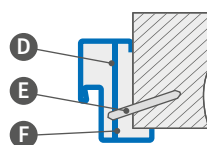

OSAZENÍ ROHOVÉ ZÁRUBNĚ