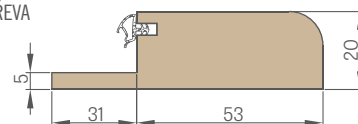

PRÁH Z TVRDÉHO DŘEVA

PRÁH Z NEREZOVÉHO PLECHU