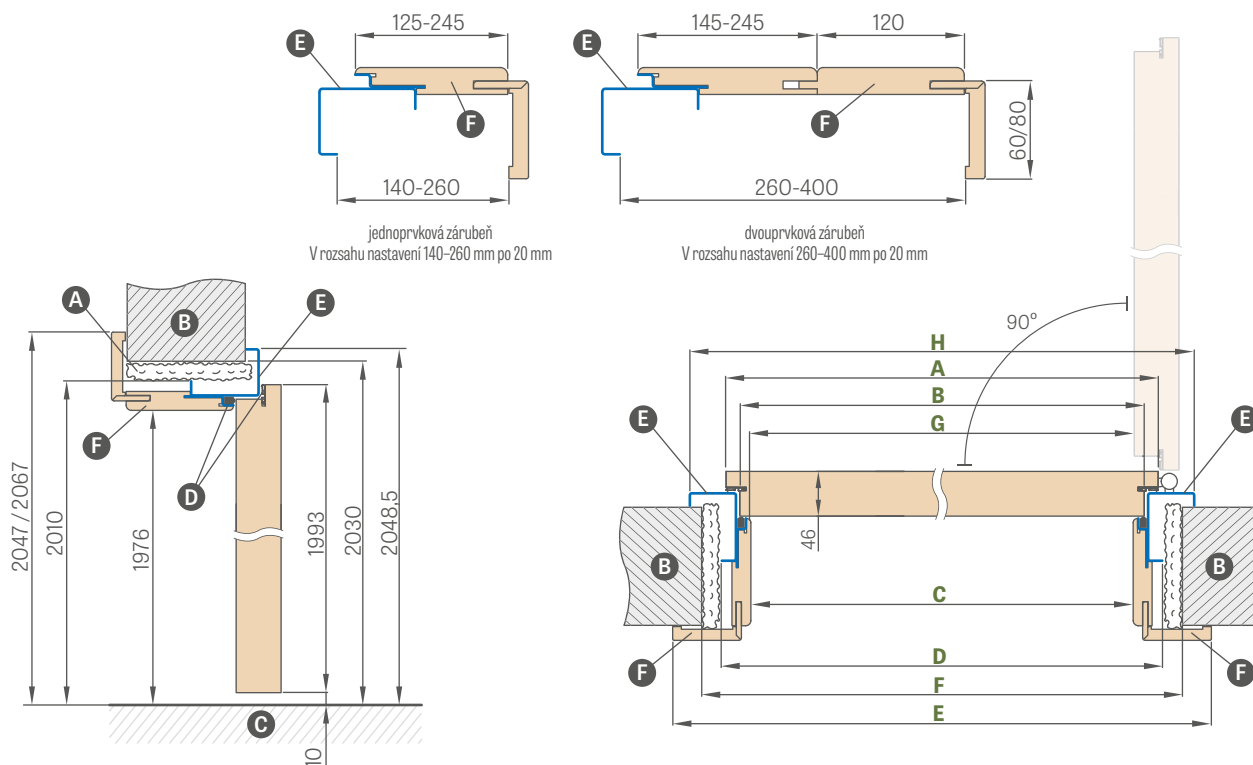

OCELOVÁ ZÁRUBEŇ UNITED

HERSE SET, HERSE MAX SET

SCHEMA OCELOVÉ ZÁRUBNĚ UNITED

Šířka dveří	A	B	C	D	E	F	G	H
„80U“	844	817	791,5	859	933,5/973,5	899	790	935
„90EU“	960	933	907,5	975	1049,5/1089,5	1015	906	1051
„100U“	1044	1017	991,5	1059	1133,5/1173,5	1099	990	1135

„90EU“ – investiční šířka ocelové zárubně UNITED

1. A – montážní pěna
   ● B – zeď
   ● C – podlaha
   ● D – gumové těsnění
   ● E – ocelová část lakovaná v barvě RAL
   ● F – část MDF dýhovaná

Rozsah nastavení min.–max (mm)	OCELOVÁ ZÁRUBEŇ UNITED (ocelová část lakovaná v barvě RAL)			
	GREKO	ST CPL a PREMIUM	CPL 0,2	
1 prvek	140-160	9685 Kč*/11719 Kč**	10043 Kč*/12152 Kč**	10427 Kč*/12617 Kč**
	160-180	9882 Kč*/11957 Kč**	10257 Kč*/12411 Kč**	10641 Kč*/12876 Kč**
	180-200	9971 Kč*/12065 Kč**	10328 Kč*/12497 Kč**	10721 Kč*/12972 Kč**
	200-220	10105 Kč*/12227 Kč**	10471 Kč*/12670 Kč**	10855 Kč*/13135 Kč**
	220-240	10239 Kč*/12389 Kč**	10614 Kč*/12843 Kč**	10997 Kč*/13306 Kč**
	240-260	10381 Kč*/12561 Kč**	10748 Kč*/13005 Kč**	11140 Kč*/13479 Kč**
	260-280	10515 Kč*/12723 Kč**	10882 Kč*/13167 Kč**	11274 Kč*/13642 Kč**
2 prvky	280-300	10649 Kč*/12885 Kč**	11024 Kč*/13339 Kč**	11408 Kč*/13804 Kč**
	300-320	10792 Kč*/13058 Kč**	11158 Kč*/13501 Kč**	11551 Kč*/13977 Kč**
	320-340	10926 Kč*/13220 Kč**	11292 Kč*/13663 Kč**	11685 Kč*/14139 Kč**
	340-360	11444 Kč*/13847 Kč**	11810 Kč*/14290 Kč**	12194 Kč*/14755 Kč**
	360-380	11586 Kč*/14019 Kč**	11953 Kč*/14463 Kč**	12336 Kč*/14927 Kč**
	380-400	11854 Kč*/14343 Kč**	12221 Kč*/14787 Kč**	12604 Kč*/15251 Kč**

PŘÍPLATKY

elektromechanický zámek	3633 Kč*/ 4396 Kč**
zpevnění pod samozavírač dveří	366 Kč*/ 443 Kč**
zkrácení křídla s ocelovou zárubní UNITED do 6 cm po 1 cm	1214 Kč*/ 1469 Kč**
práh: nerezová ocel výška 20 mm	973 Kč*/ 1177 Kč**
provedení z pozinkovaného plechu	+10 % (k tabulkovým cenám)
netyповá barevnice RAL (neobsahuje vzácné, intenzivní, perlové a kovové odstíny)	+10 % (k tabulkovým cenám)