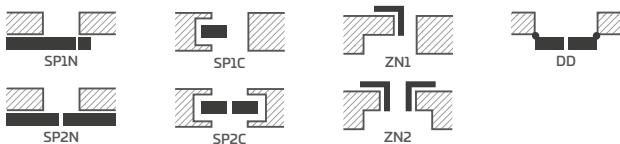

DOSTUPNÁ ŘEŠENÍ (str. 142-153)

DOSTUPNÉ ŠÍŘKY KŘÍDEL

60 70 80N ²⁾ 80 90 100

* CENA BEZ DPH, ** CENA S DPH, */** Cena se týká křídla a nezahrnuje kliky a zárubně

¹⁾ použití nárazníku zabraňuje použití padacího těsnění a rekuperačního průduchu a naopak

²⁾ pouze pro bezdrážková křídla