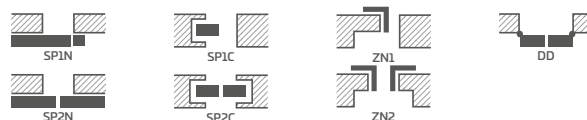

DOSTUPNÁ ŘEŠENÍ (str. 142-153)

DOSTUPNÉ ŠÍŘKY KŘÍDEL

60 70 80N⁵⁾ 80 90 100

GREKO

5436 Kč* / 6578 Kč**

OŘECH GREKO	ZLATÝ DUB GREKO	DUB STŘEDNÍ GREKO	DUB GREKO
DUB ŠEDÝ GREKO	SONOMA GREKO	BÍLÁ GREKO¹⁾	SNĚHOBÍLÁ GREKO¹⁾

PREMIUM

6230 Kč* / 7538 Kč**

OŘECH PREMIUM	PŘÍRODNÍ DUB PREMIUM⁴⁾	DUB PREMIUM	JASAN GRAFIT PREMIUM⁴⁾
ŠEDÝ JAVOR PREMIUM⁴⁾	BÍLÁ KÚRA PREMIUM	BÍLÁ PREMIUM¹⁾⁴⁾	

CPL

6230 Kč* / 7538 Kč**

WENGE TMAVÁ ST CPL	DUB ST CPL⁴⁾	ŠEDÝ DUB ST CPL	
ČERNÁ ST CPL³⁾	TMAVÉ ZELENÁ ST CPL³⁾	NÁMOŘNICKÁ MODŘ ST CPL³⁾	CAPPUCCINO ST CPL³⁾
SVĚTLEŠEDÁ ST CPL³⁾	POPELAVÁ ST CPL³⁾	BÍLÁ ST CPL¹⁾³⁾	ANTRACIT ST CPL³⁾

NOVINKA

Rámy z lepeného dřeva⁴⁾

PŘÍPLATKY

vrtání průchozích otvorů pro kliky (tzv. dělené kliky), pokud je objednáno jako komplet s křídlem zdarma

rekuperační průduch mini, ventilační podříznutí standardní nebo mini (str. 137)	250 Kč* / 303 Kč**
objímky z plastu se vzhledem dřeva (4 ks)	187 Kč* / 226 Kč**
kovové objímky kulaté a hranaté (4 ks); povrchová úprava: kartáčovaný nikl, patina, bílá a černá	973 Kč* / 1177 Kč**
ventilační mřížka (pouze pro křídla o šířkách: 80, 90, 100)	250 Kč* / 303 Kč**
polodrážkové a bezdrážkové křídlo „100“	491 Kč* / 594 Kč**
Lepené sklo VSG 221, bezpečnostní sklo, oboustranně hladké, cena za 1 tabuli skla mléčné	259 Kč* / 313 Kč**
černé	348 Kč* / 421 Kč**
kovové kryty na závěsy v polodrážkovém křídle (barva: kartáčovaný nikl, patina, leštěný chrom, leštěná mosaz, bílá a černá); cena za komplet pro 1 závěs	116 Kč* / 140 Kč**
padací těsnění²⁾	1089 Kč* / 1318 Kč**
změna na magnetický zámek v černé nebo zlaté barvě u bezdrážkových křídél	250 Kč* / 303 Kč**
změna na závěsy a černý nebo zlatý zámkový plech pro bezdrážková křídla	660 Kč* / 799 Kč**
magnetický nárazník²⁾ (dostupný v šesti barvách str. 137)	1089 Kč* / 1318 Kč**
svislé vlysy z lepeného dřeva⁴⁾	893 Kč* / 1081 Kč**

¹⁾ hladká bílá dýha, která napodobuje lakovaný povrch

²⁾ použití nárazníku zabraňuje použití padacího těsnění a rekuperačního průduchu a naopak

³⁾ speciální povrch **AntiFinger** snižuje stupeň znečištění a stop po otiscích prstů

⁴⁾ svislé vlysy z vrstvené lepeného dřeva potažené deskami HDF a MDF k dispozici za příplatek pro dekory BÍLÁ PREMIUM, DUB NATUR PREMIUM, JASAN GRAFIT PREMIUM, ŠEDÝ JAVOR PREMIUM, DUB ST CPL

⁵⁾ pouze pro bezdrážková křídla

* CENA BEZ DPH, ** CENA S DPH, */** Cena se týká křídla a nezahrnuje kliky a zárubeň