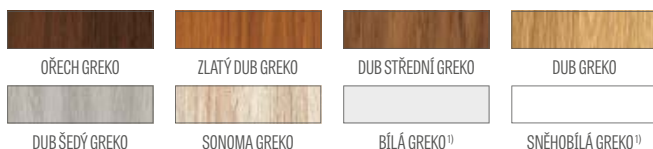

GREKO

5553 Kč* / 6719 Kč**