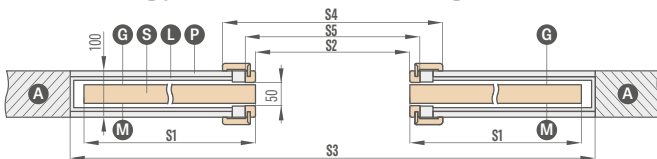

Pouze pro modely UNO PREMIUM, ALTAMURA 1 a pro všechna rámová křídla. Systém neobsahuje a nevyžaduje protiprachové kartáče.