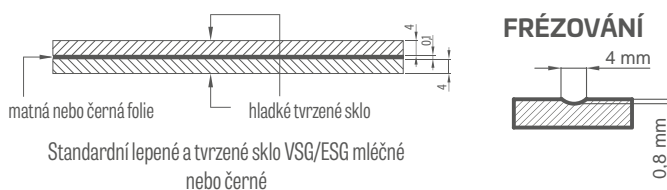

LAKOVÁNÍ

CENA OD 7026 Kč*/ 8501 Kč**

BÍLÁ TITANOVÁ UV

DOSTUPNÁ ŘEŠENÍ^{1) 3)} (str. 142-153)

DOSTUPNÉ ŠÍŘKY KŘÍDEL

60N⁵⁾ 60 70N⁵⁾ 70 80N⁴⁾ 80 90N⁵⁾ 90 100

VENTILAČNÍ PODŘÍZNUTÍ

¹⁾ modely BALDUR 3, 5 jsou nedostupné v posuvných systémech a ve dvoukřídlových dveřích