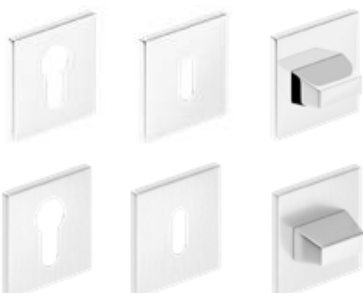

rozeta na klíč 419 Kč*/ 507 Kč**
rozeta na vložku 419 Kč*/ 507 Kč**
rozeta na WC zámek 687 Kč*/ 831 Kč**

KLIKA TŘÍDY
PREMIUM

* CENA BEZ DPH, ** CENA S DPH