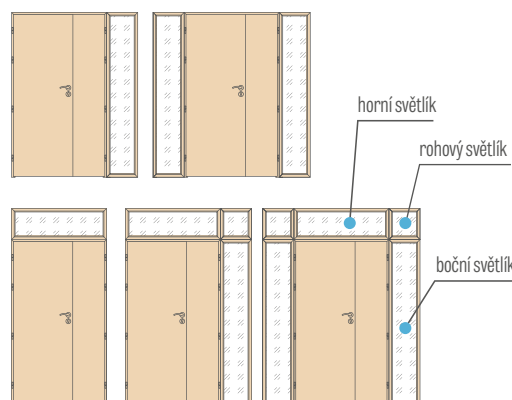

* Poznámka: výše uvedené ceny jsou ceny bez DPH, ke kterým je třeba připočítat daň DPH 23 %

** Dostupné jsou rozsahy jako u standardních nastavitelných polodrážkových zárubní str. 170-171

Cena zahrnuje bezpečnostní sklo VSG 331 matné nebo VSG 331 průhledné a je jednotná pro všechny dýhy a všechny rozsahy v polodrážkových zárubních.

Ceny se týkají světlíků s maskovacími páskami 6 a 8 cm.

K lakovaným světlíkům je příplatek + 50 %

Lišty pro upevnění světlíků jsou přibity kolíčky a po jejich zatlučení mohou být viditelné malé tmavé skvrny (zejména u bílých barev a u lakovaných světlicích).

Světlíky nejsou dostupné u laminátů CPL 0,2 a CPL 0,7

* CENA BEZ DPH