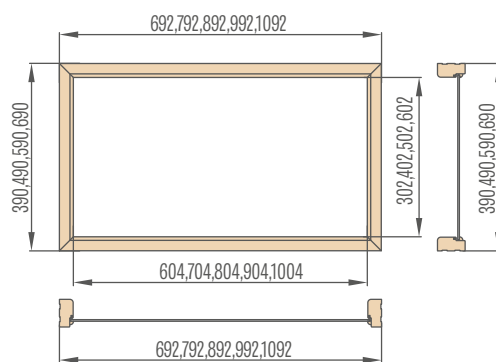

Horní světítky pevné zárubně jednokřídlých dveří

„60“ „70“ „80“ „90“ „100“