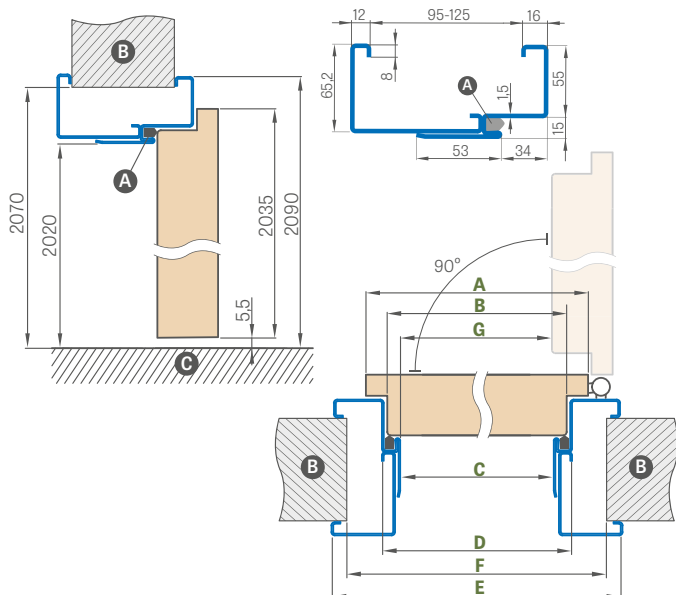

OCELOVÉ ZÁRUBNĚ

FORTECA

NASTAVITELNÁ OCELOVÁ ZÁRUBEŇ (ZAKRÝVAJÍCÍ STĚNU)

svařovaná a lakovaná barvami RAL 9003, 9010, 9016, 8003, 8017, 7016, 7022, 9005, 7047, 1001